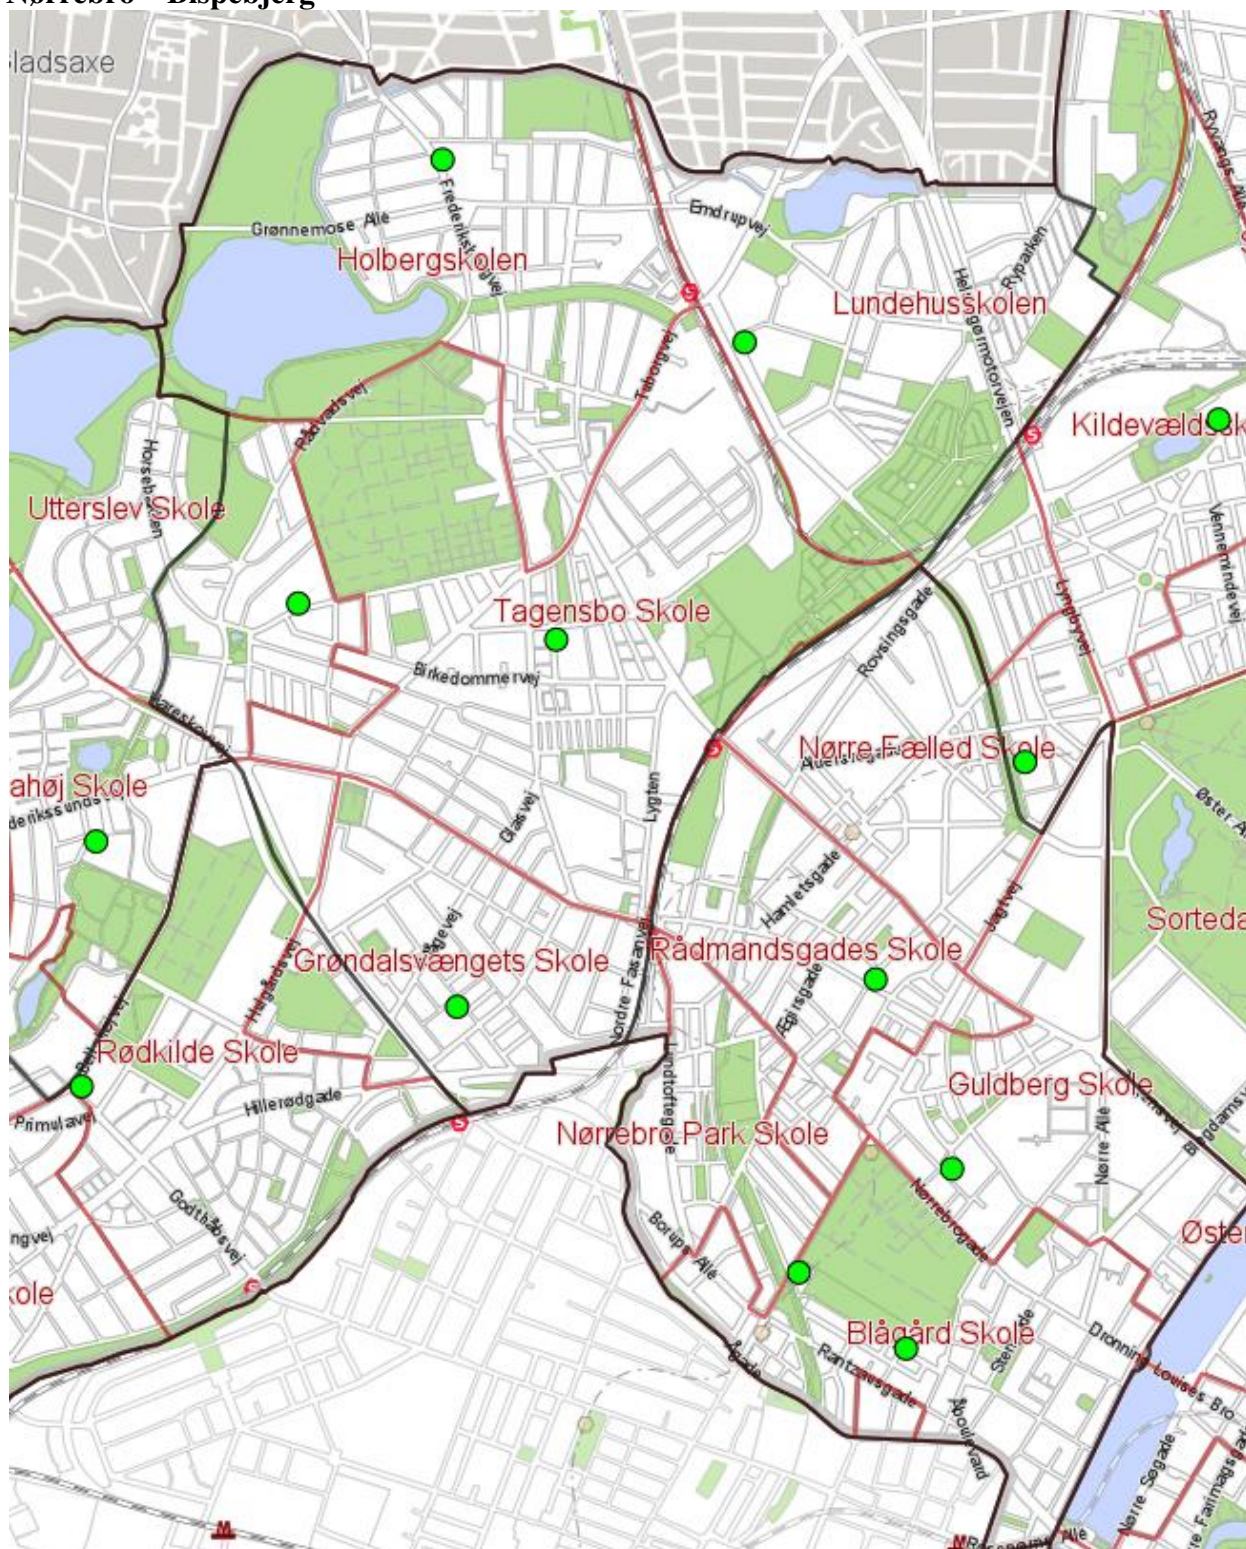

22-03-2017

Bilag 1. Kort over skoledistrikter

På følgende side findes et detaljeret overblik over skoler og skoledistrikter:

<http://kbhkort.kk.dk/spatialmap>

I menuen til venstre under ”Pasning og skole” skal skoledistrikter og skoler krydses af.

På følgende sider vises kort med overblik for områderne i byen.

Sagsnr.

2017-0131824

Dokumentnr.

2017-0131824-1

Ressourcer

Gyldenløvesgade 15
1600 København V

EAN nummer
5798009371201

Amager

Nørrebro – Bispebjerg

Brønshøj – Vanløse