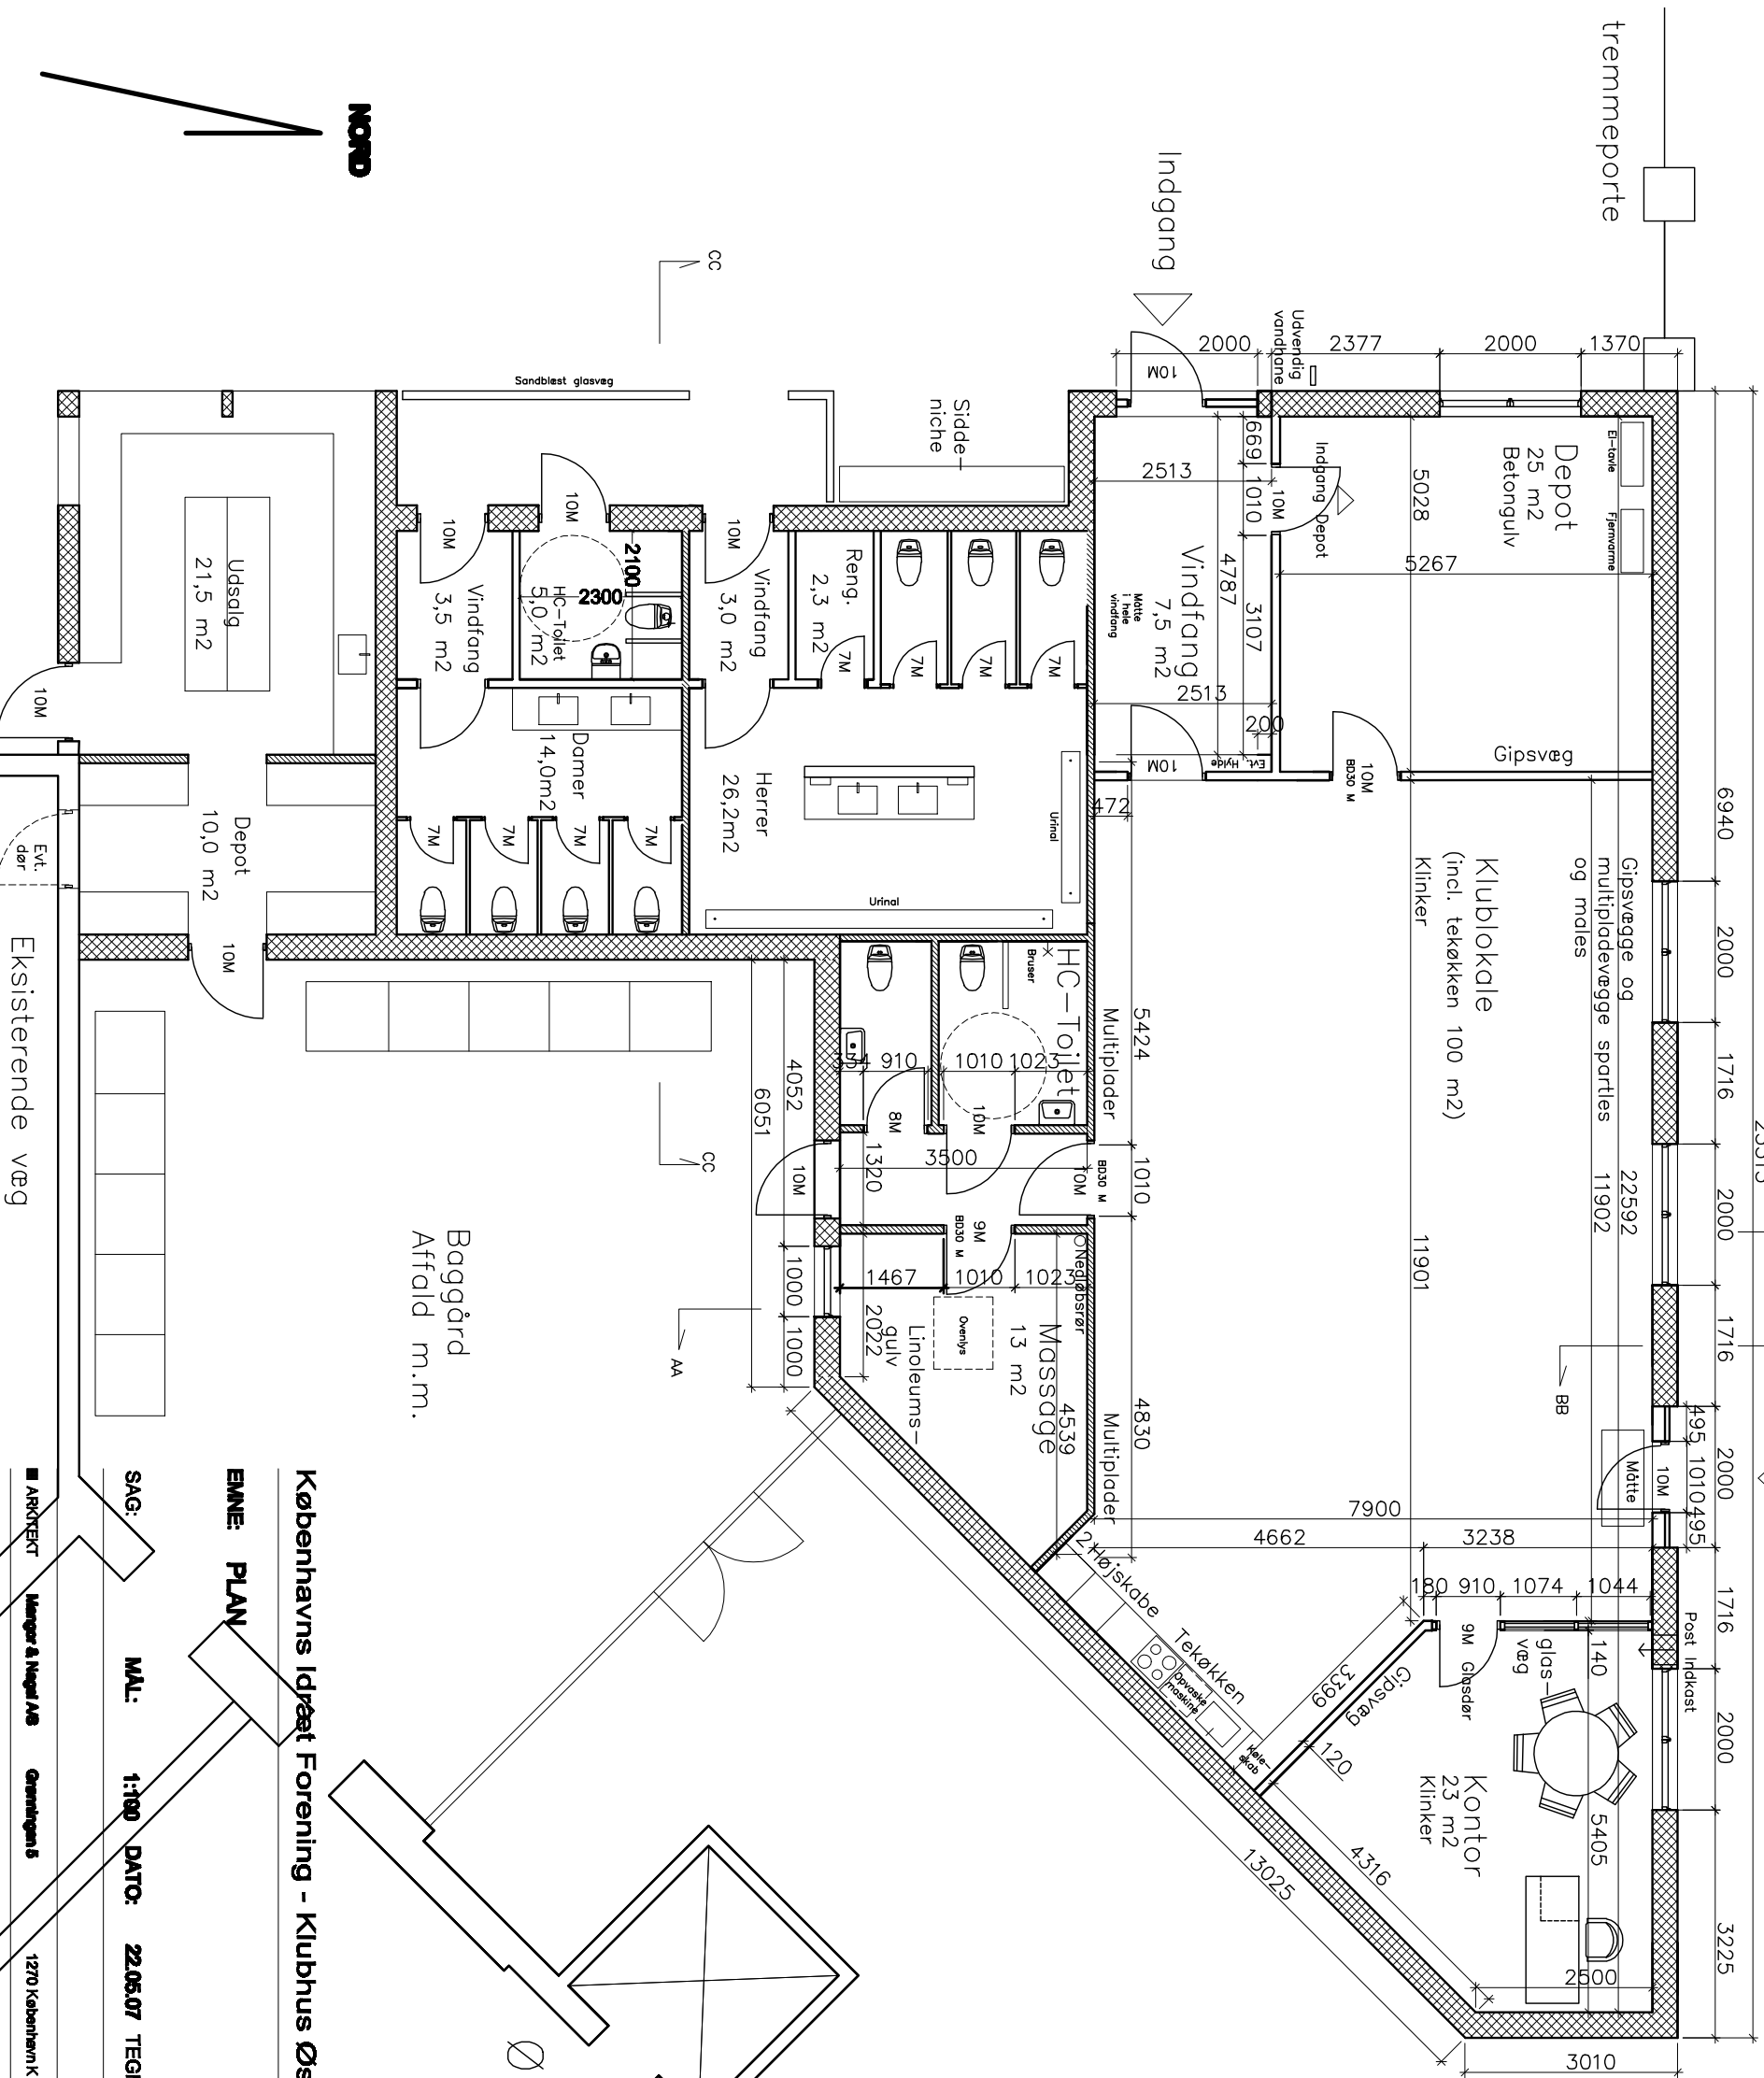

Alle ydervægge
i pudset Porotherm
Puds indfarvet udvendigt
og malet indvendigt

-  360 mm Porotherm
-  100 mm Multiplader
-  120 mm Gipsplader

Østerbro Svømmehal

Københavns Idræt Forening - Klubhus Østerbro Stadion

EMNE: PLAN

SAG: MAL: 1:100 DATO: 22.06.07 TEGN: ML/LBJ REV. DATO:

ARKTEKT: Mangor & Nagel A/S OSNINGSVEJ 5 1270 København K TLF: 33 16 14 12

TEGN. NR.: