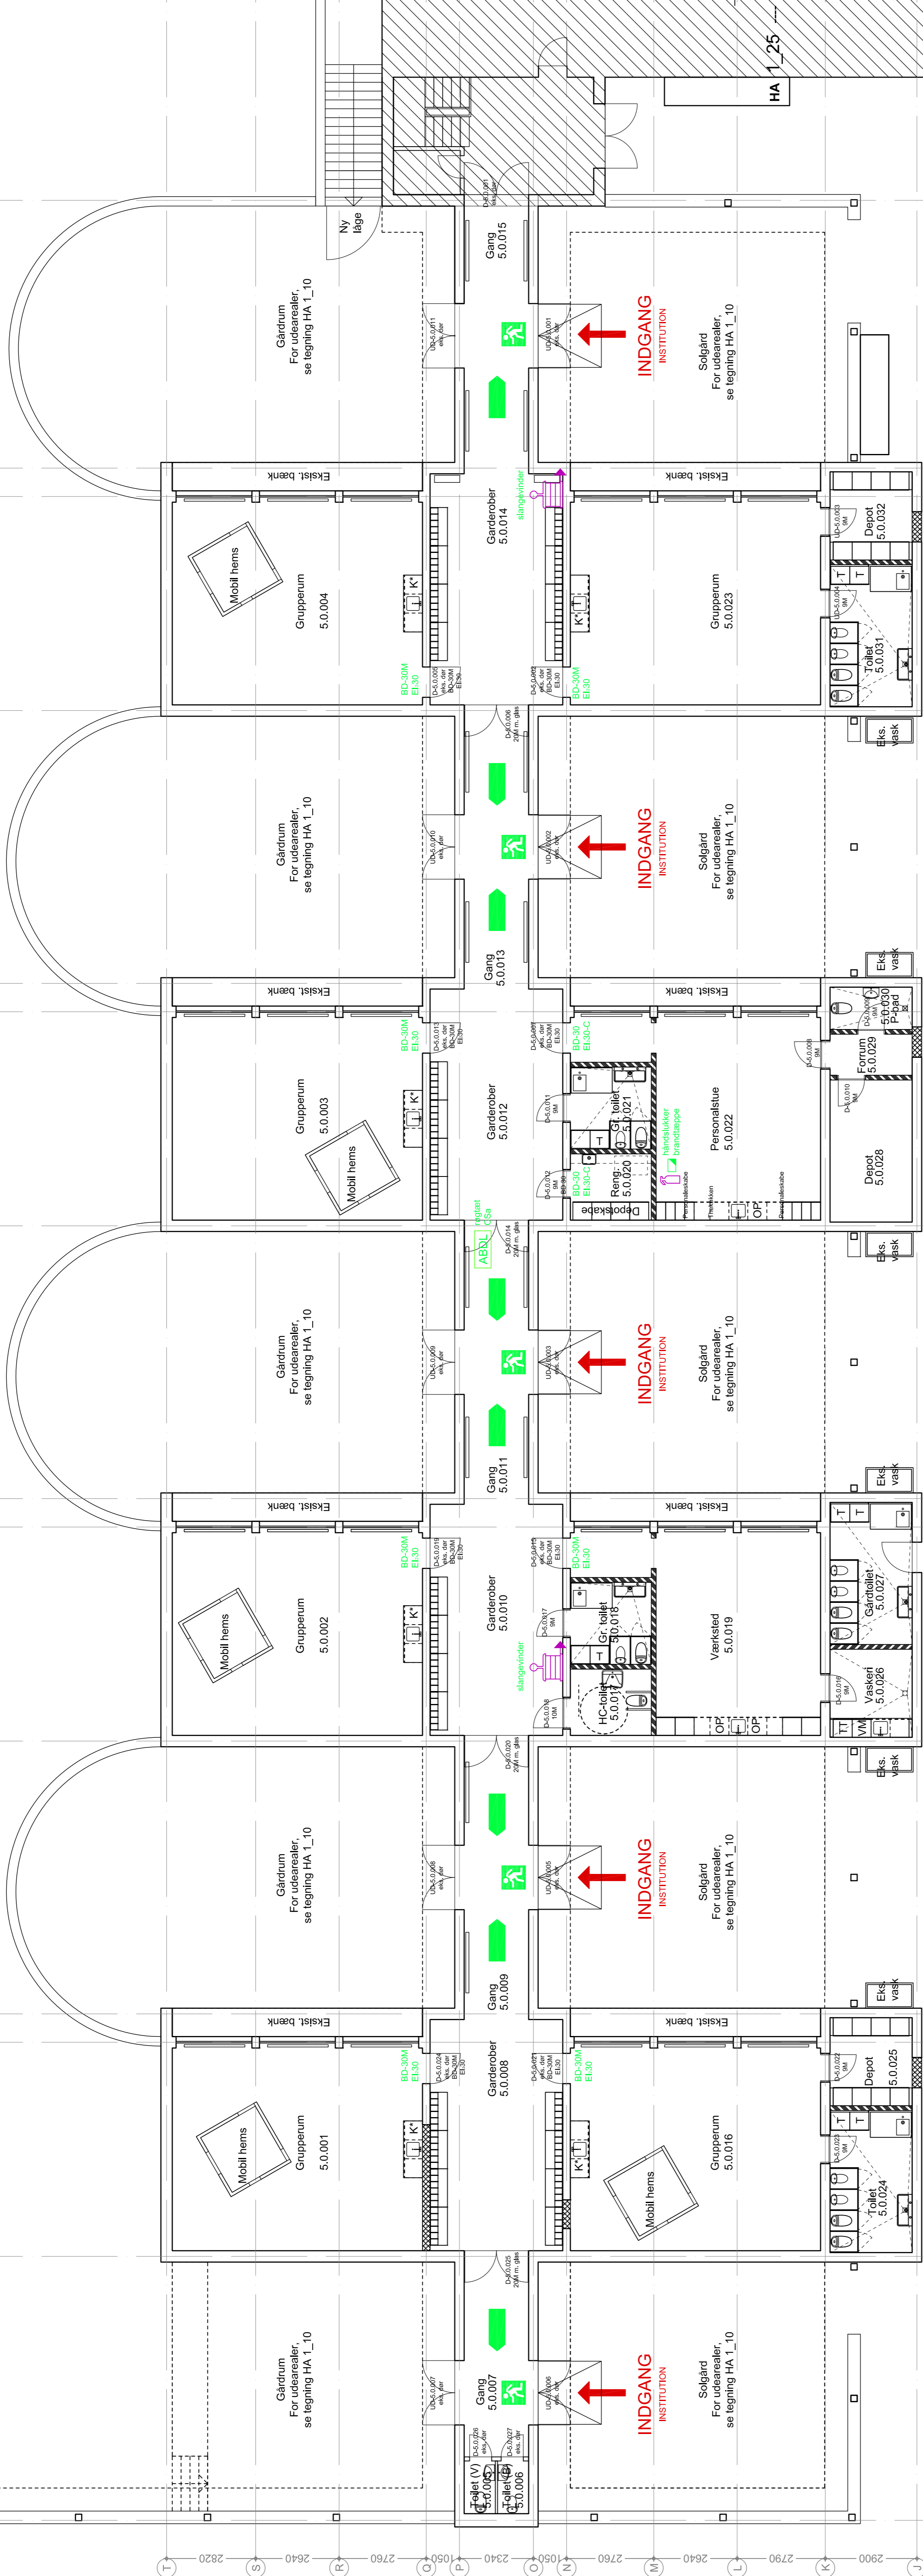

DEN FLYVENDE KUFFERT
2 GRUPPER, 46 BØRN

SYVSTJERNEN
1 GRUPPE, 22 BØRN

FLORA
1 GRUPPE, 24 BØRN

DET LILLE UNIVERS
2 GRUPPER, 46 BØRN

- Signalforklaring:
- T Terraskabe
 - K Køleskabe
 - K' Køleskab m. frostboks
 - K/F Køle/Frys
 - TT Tørretumbler
 - VM Vaskemaskine
 - OP Opvaskemaskine
 - Udfyldning/opmuring
 - Ny mur/væg, 240mm
 - Ny mur/væg, 150mm
 - udfyldning/opmuring, vindue h: 1200mm, 150mm
 - Flugvej udgang
 - Flugvej
 - Ikke indeholdt i projektet

90mm
KOBBLVÆNGET 65 BILAG TIL INDSTILLING 01.09.2010
Tegn.nr. Hovedtegning
HA
1_25
Rev. dato

Emne: **Plan, stue, byg. 05. fremtidig**
Mål: 1:100 Tegnet: PS Kontrol: LS Sigtet: 10-06
Bygherre: Københavns Ejendomme - Nyropsgade 1, 5. sal - 1602 København V. Tel: 33 66 66 00
BBP Arkitekt A/S - Brodsgade 25E, 5. sal - 1260 København K. Tel: 3311 3711 - www.bbpdk
Elsenssen Rådbygning Ingeniører A/S - Gammel Køge Landevej 22 - 2500 Valby - Tel.: 88723300
Sloth Møller A/S - Gammel Køge Landevej 22 - 2500 Valby - Tel.: 8957 34 00