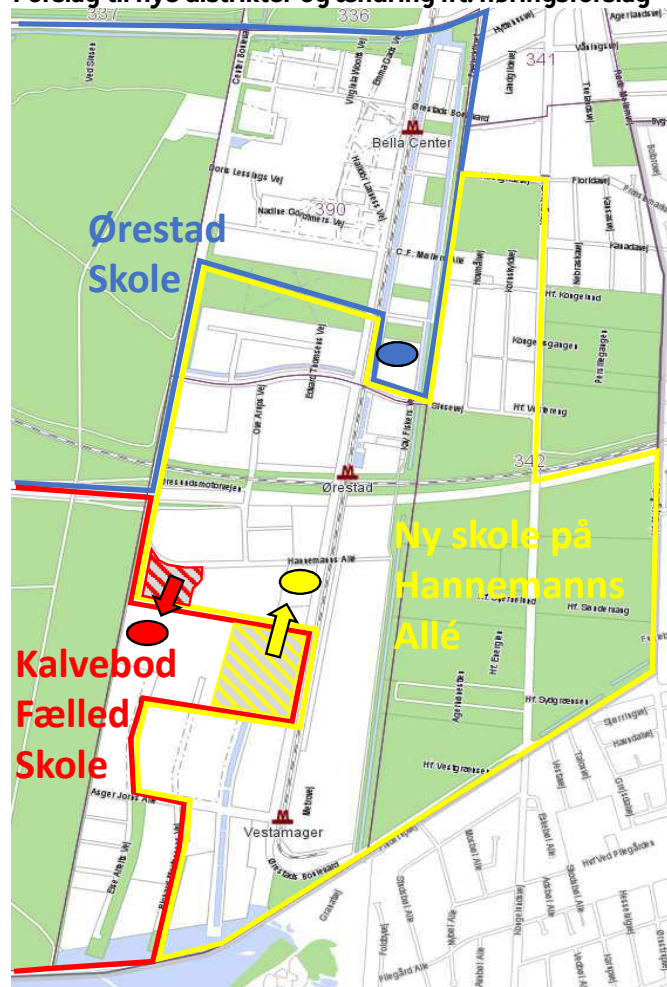

# Forslag til skoledistrikt til skolen på Hannemanns Allé

## Nuværende distrikter

## Forslag til nye distrikter og ændring ift. høringsforslag

De skraverede områder og pile angiver ændringer ift. høringsforslaget

Skoler i Ørestad - Område Amager				
Skole	Skolens kapacitet (spor)	Kapacitet v. 24 elever i hver klasse	Forventet antal elever i grunddistrikt ved fuld udbygning	Forventet fordeling af skolestartere i grunddistrikt til skoleåret 20/21
Ørestad Skole	3	720	947 (31,3%)	25%
Kalvebod Fælled Skole	3	720	859 (28,4%)	29%
Skole på Hannemanns Allé	4	960	1218 (40,3%)	46%

Skolen på Hannemanns Allé får tildelt et distrikt bestående af:

- Karré 39003B i rode 390 fra Kalvebod Fælled Skole
- Karré 39101, 39102, 39103 undtagen Hannemanns Allé 2-12, 39104B, 39104C, 39104D, 39105A, 39105B, 39106, 39107 og 39108 i rode 391 fra Kalvebod Fælled Skole
- Karré 34206, 34211, 34212, 34213, 34218A, 34218B, 34219A, 34219B, 34223 i rode 342 fra Ørestad Skole
- Karré 34231, 34232, 34224A, 34224B, 34226, 34227, 34228A, 34228B, 34229, 34230 i rode 342 fra Kalvebod Fælled Skole