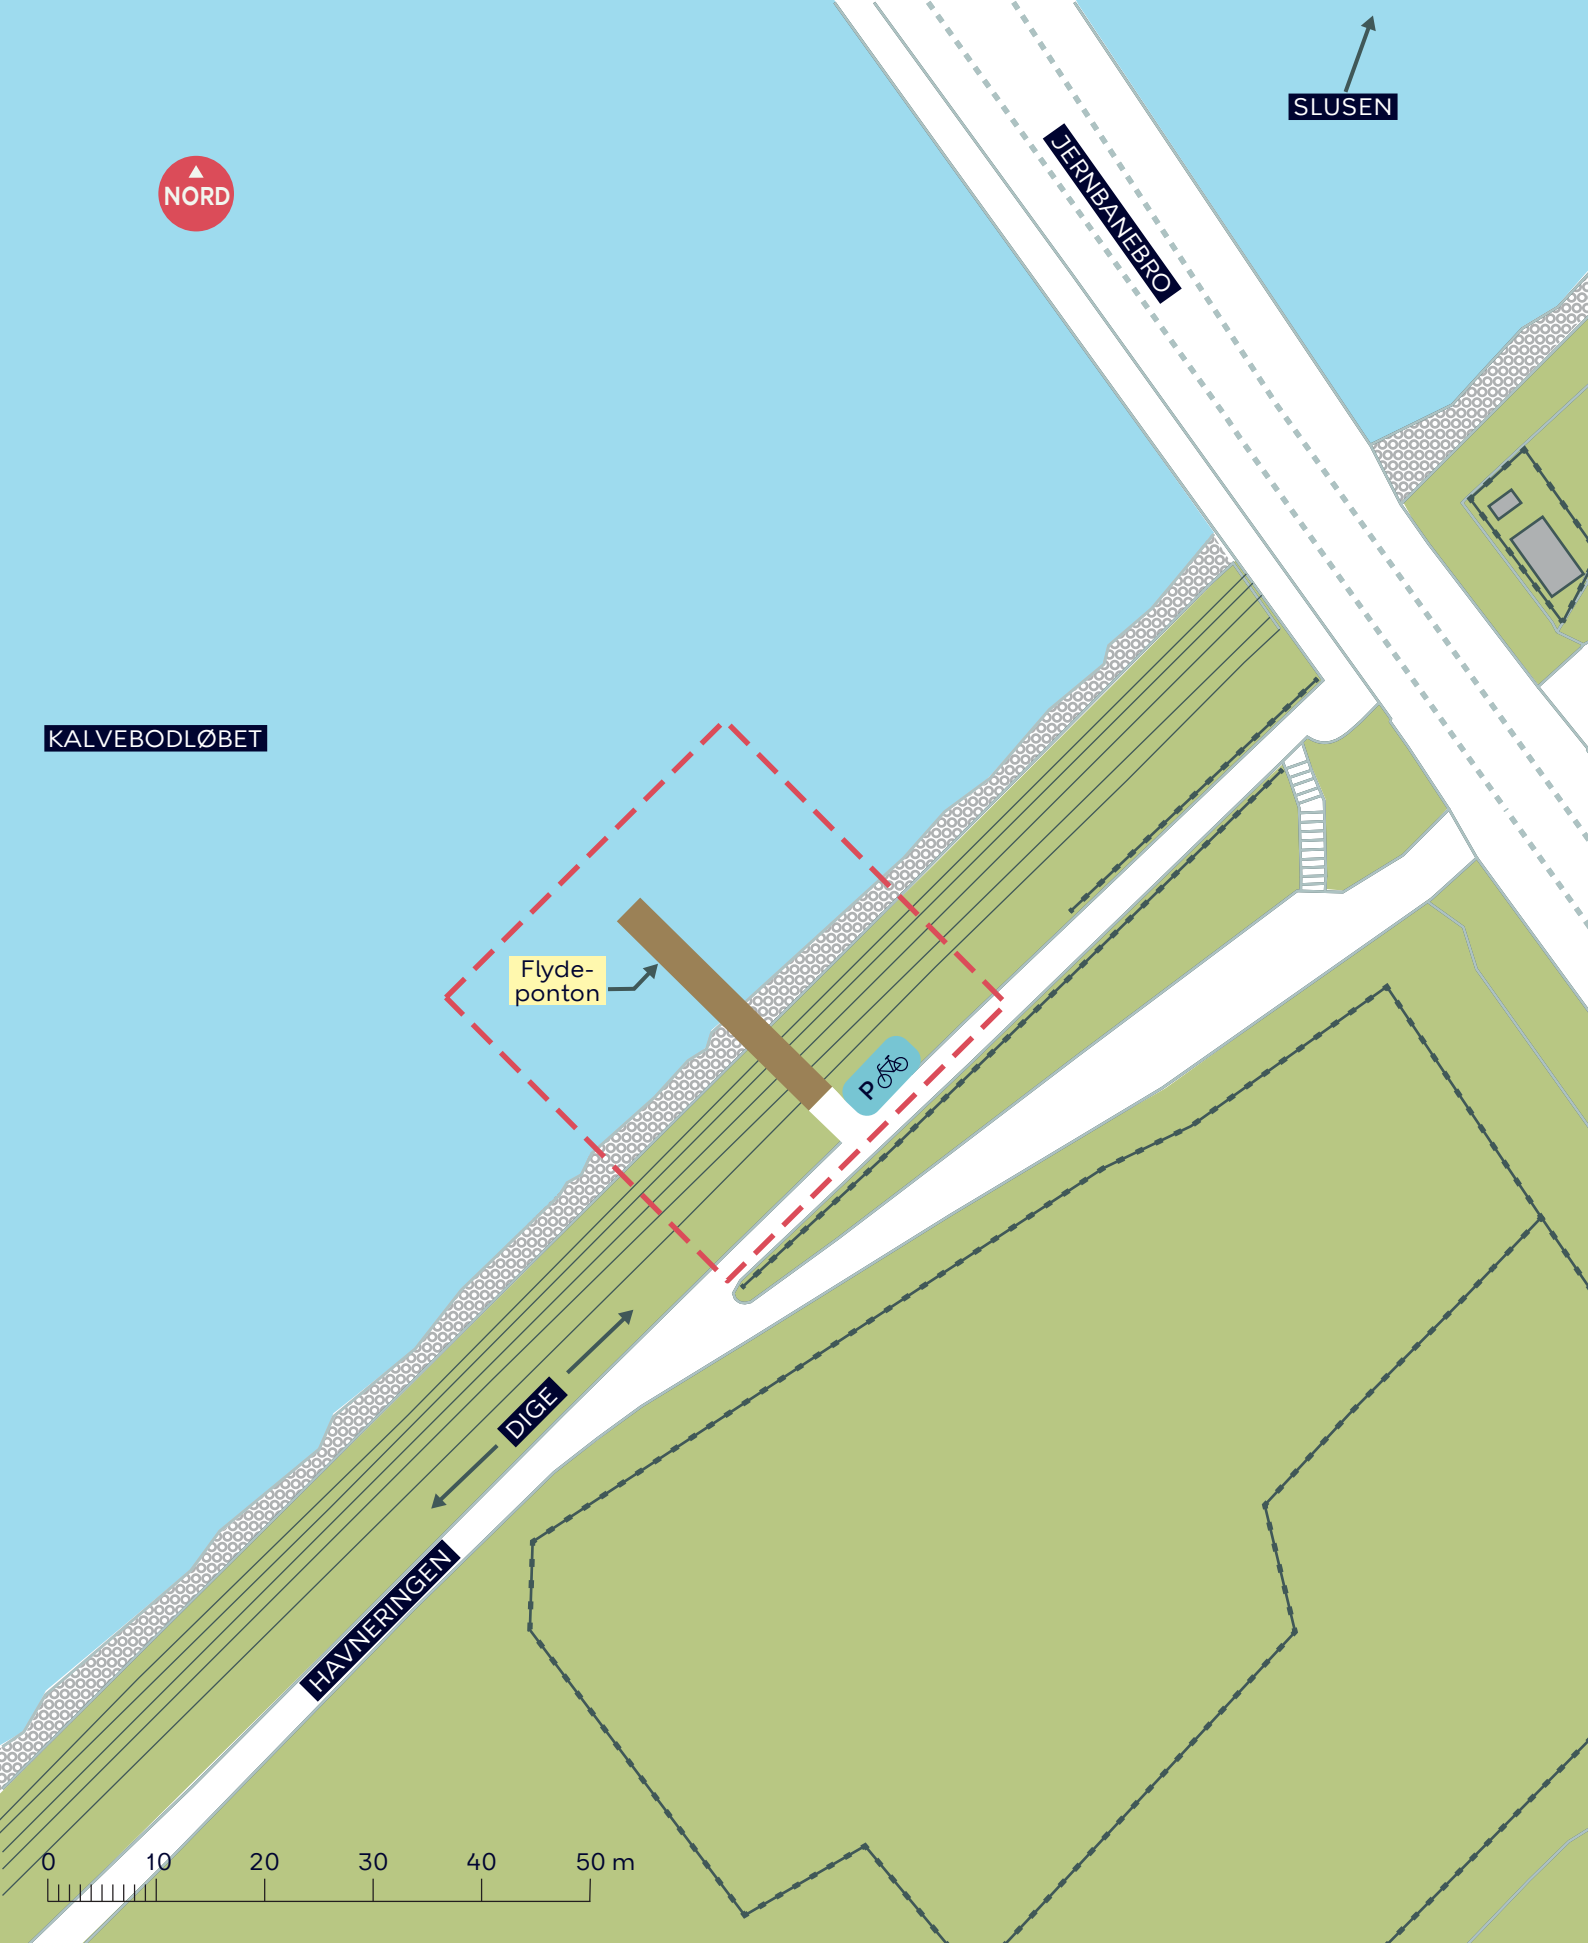

- - - Anlægsområde
- ● Eksisterende træ/nyt træ
- ☺ Naturlegeplads og aktivitetsbane
- 🔥 Bål- eller grillplads

NATURPARK AMAGER
 Hovedindgang ved DR-Byen
 Dispositionsforslag
BILAG 4A

- - - Anlægsområde
- ● Eksisterende træ / nyt træ
- Trædæk
- Buskads med mindre træer
-  Leg og aktivitet
-  Ophold

NATURPARK AMAGER
 Blåt støttepunkt ved Havnslusen Nord
 Eksisterende forhold
BILAG 4B

- - - - - Anlægsområde
- - - - - Hegn
- Trædæk

NATURPARK AMAGER
 Blåt støttepunkt ved Havneslusen Syd
 Dispositionsforslag
BILAG 4C

KALVEBODLØBET

DÆMNINGSVEJ

UMAALLE (STI)

Toilet og omklædning (omtrentlig placering)

NYETABLERET BYSKOV

DIGE

LÆHEGN

Flydebro

Badezone

Ophold

P

Madpakkehus

Grejbank (eventuel)

PARKERINGSPLADS VED SELINEVEJ

Flydebro

- Anlægsområde
- Flydende afgrænsning
- Trædæk