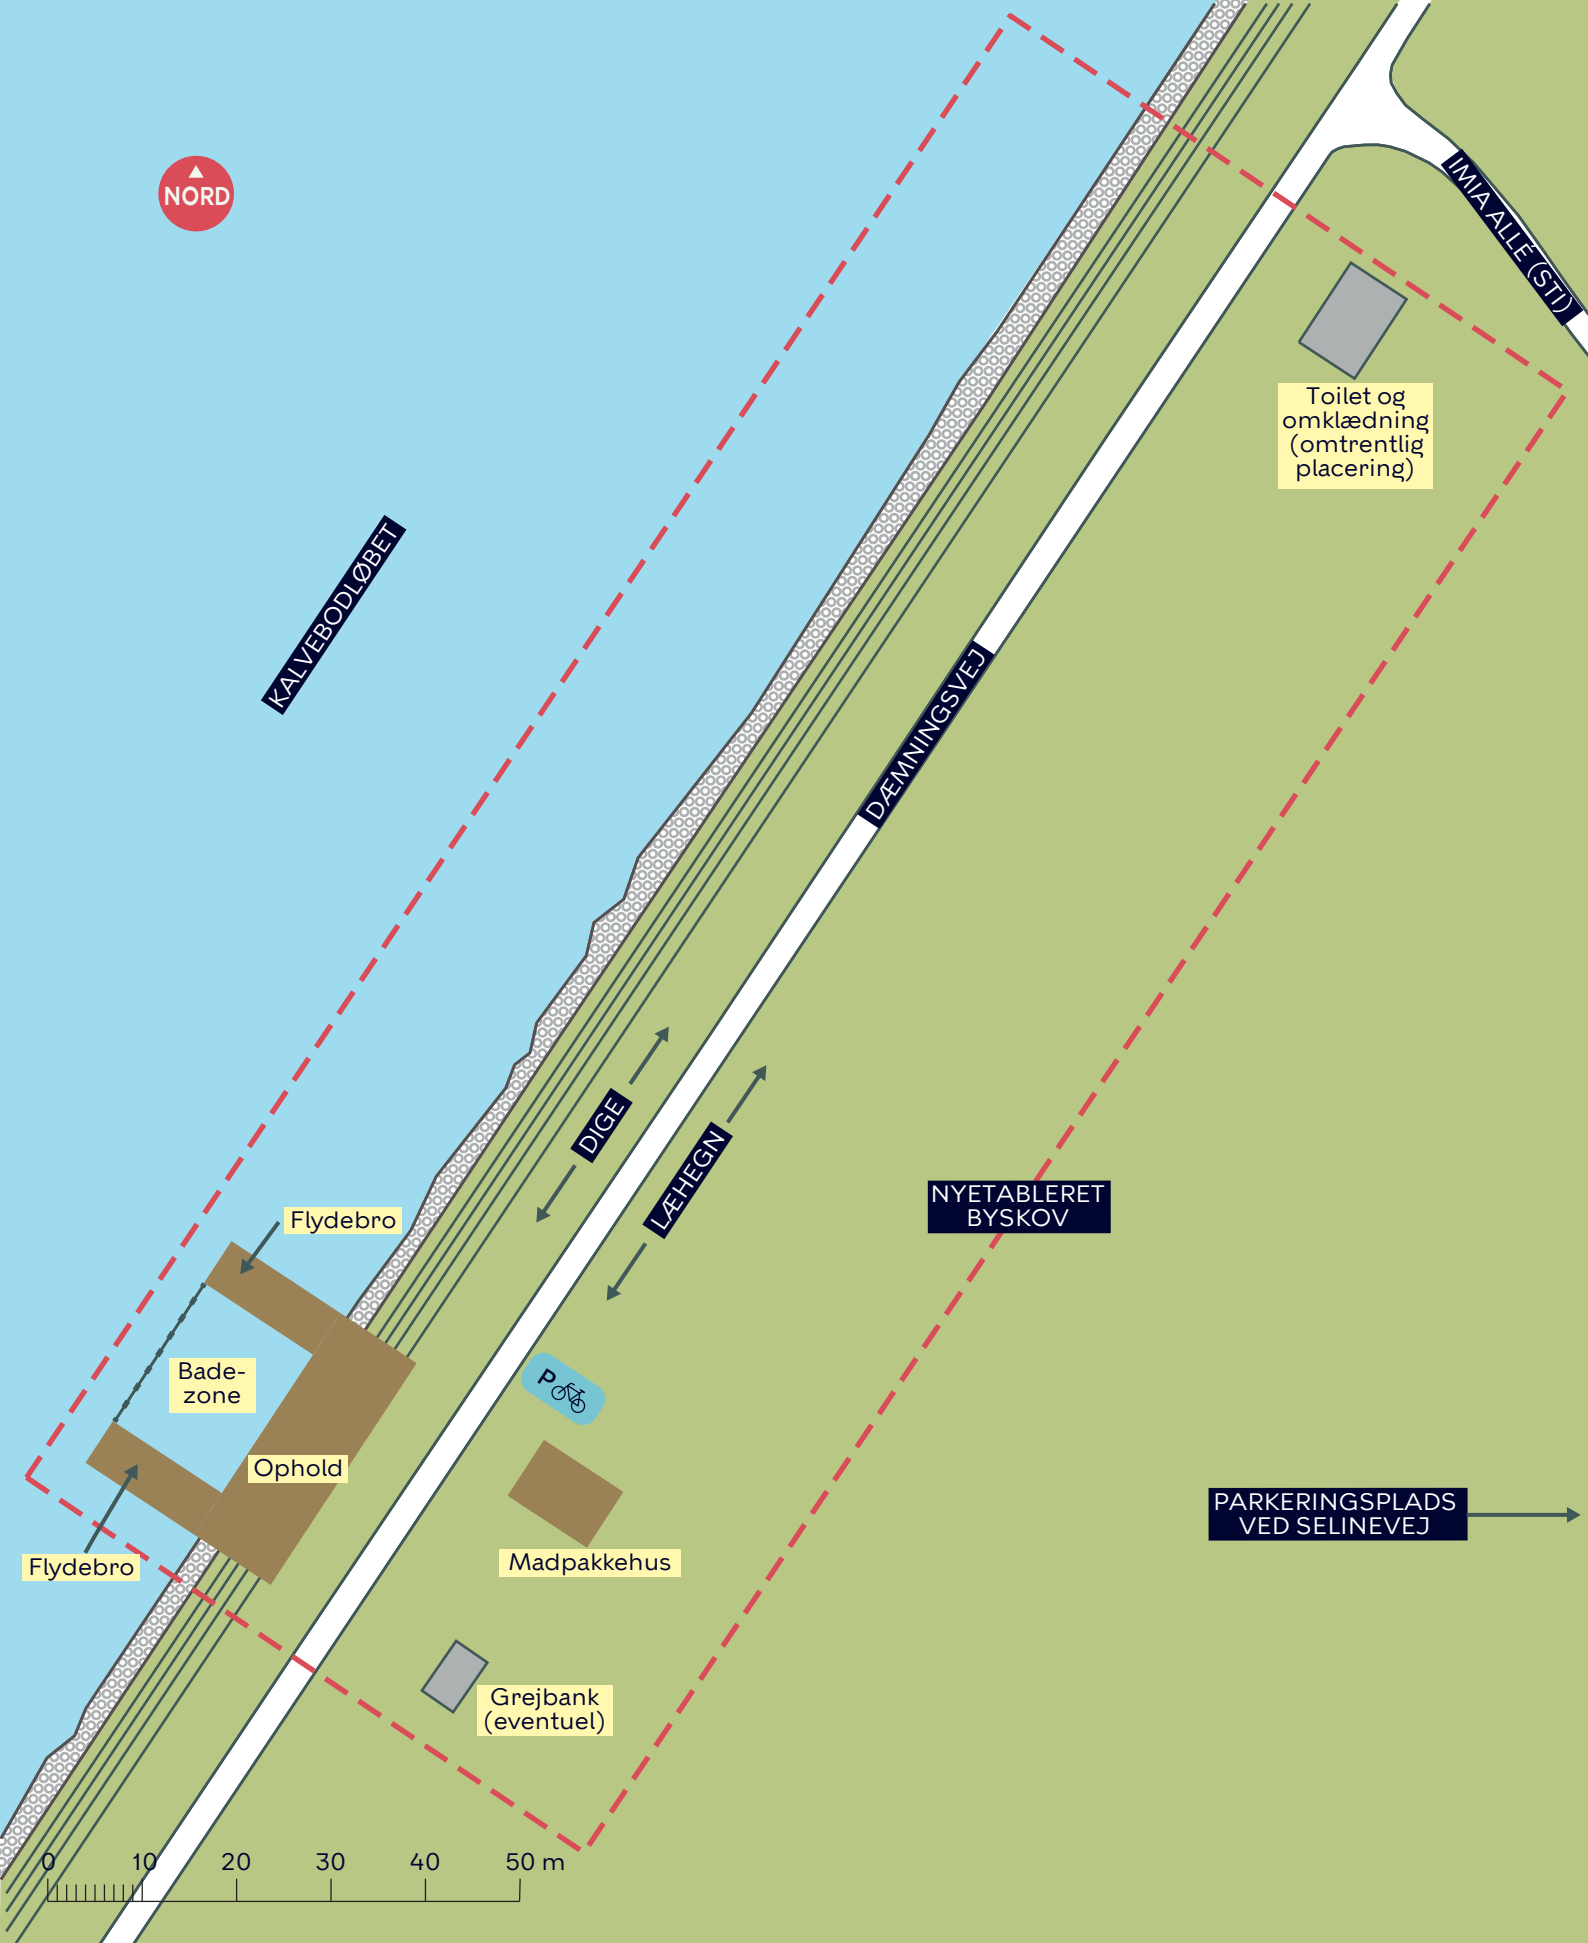

- - - Anlægsområde
- ● Eksisterende træ/nyt træ
- ☺ Naturlegeplads og aktivitetsbane
- 🔥 Bål- eller grillplads

NATURPARK AMAGER
 Hovedindgang ved DR-Byen
 Dispositionsforslag
BILAG 4A

- - - Anlægsområde
- ● Eksisterende træ / nyt træ
- Trædæk
- Buskads med mindre træer
-  Leg og aktivitet
-  Ophold

NATURPARK AMAGER
 Blåt støttepunkt ved Havnslusen Nord
 Eksisterende forhold
BILAG 4B

- - - - - Anlægsområde
- - - - - Hegn
- Trædæk

NATURPARK AMAGER
 Blåt støttepunkt ved Havneslusen Syd
 Dispositionsforslag
BILAG 4C

KALVEBODLØBET

DÆMNINGSVEJ

UMAALLE (STI)

Toilet og omklædning (omtrentlig placering)

NYETABLERET BYSKOV

DIGE

LÆHEGN

Flydebro

Badezone

Ophold

P

Madpakkehus

Grejbank (eventuel)

PARKERINGSPLADS VED SELINEVEJ

Flydebro

- Anlægsområde
- Flydende afgrænsning
- Trædæk