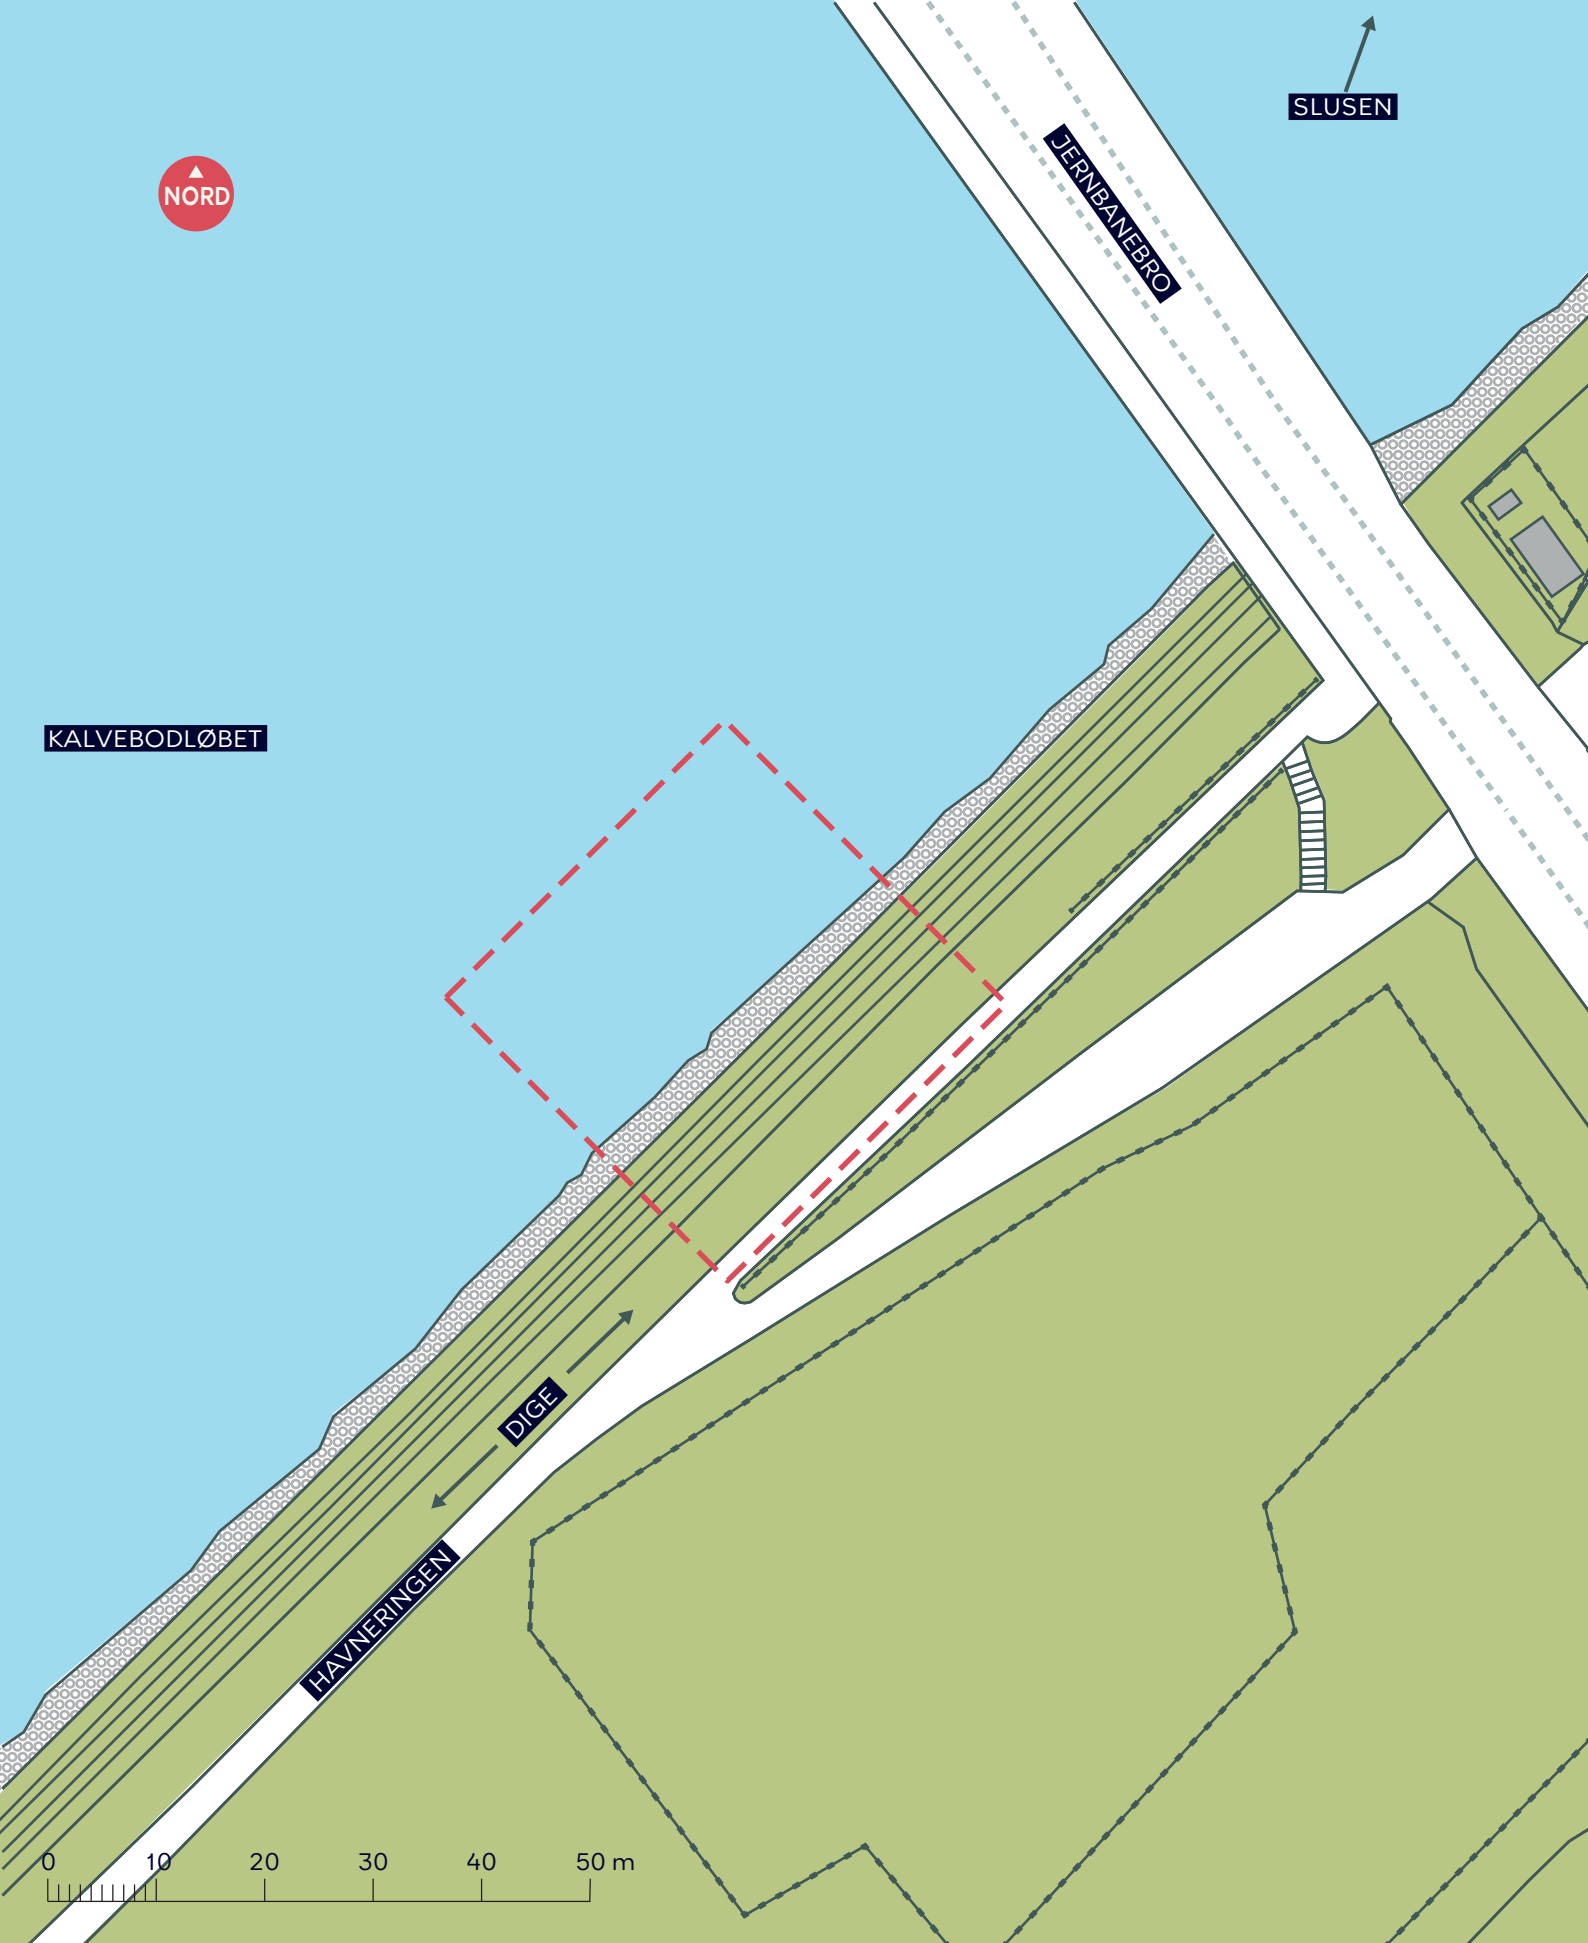

- - - Anlægsområde
- Eksisterende træ

NATURPARK AMAGER

Hovedindgang ved DR-Byen

Eksisterende forhold

BILAG 3A

SLUSELØBET

SLUSEN

UDSIGTSPUNT

- - - Anlægsområde
- Eksisterende træ
- Buskads med mindre træer

NATURPARK AMAGER
 Blåt støttepunkt ved Havnslusen Nord
 Eksisterende forhold
BILAG 3B

SLUSEN

JERNBANEØBRO

KALVEBODLØBET

DIGE

HAVNERINGEN

- - - Anlægsområde
- - - Hegn

NATURPARK AMAGER
 Blåt støttepunkt ved Havnesluse Syd
 Eksisterende forhold
BILAG 3C

--- Anlægsområde

NATURPARK AMAGER
 Blåt støttepunkt på kysten ved Byskoven
 Eksisterende forhold
BILAG 3D