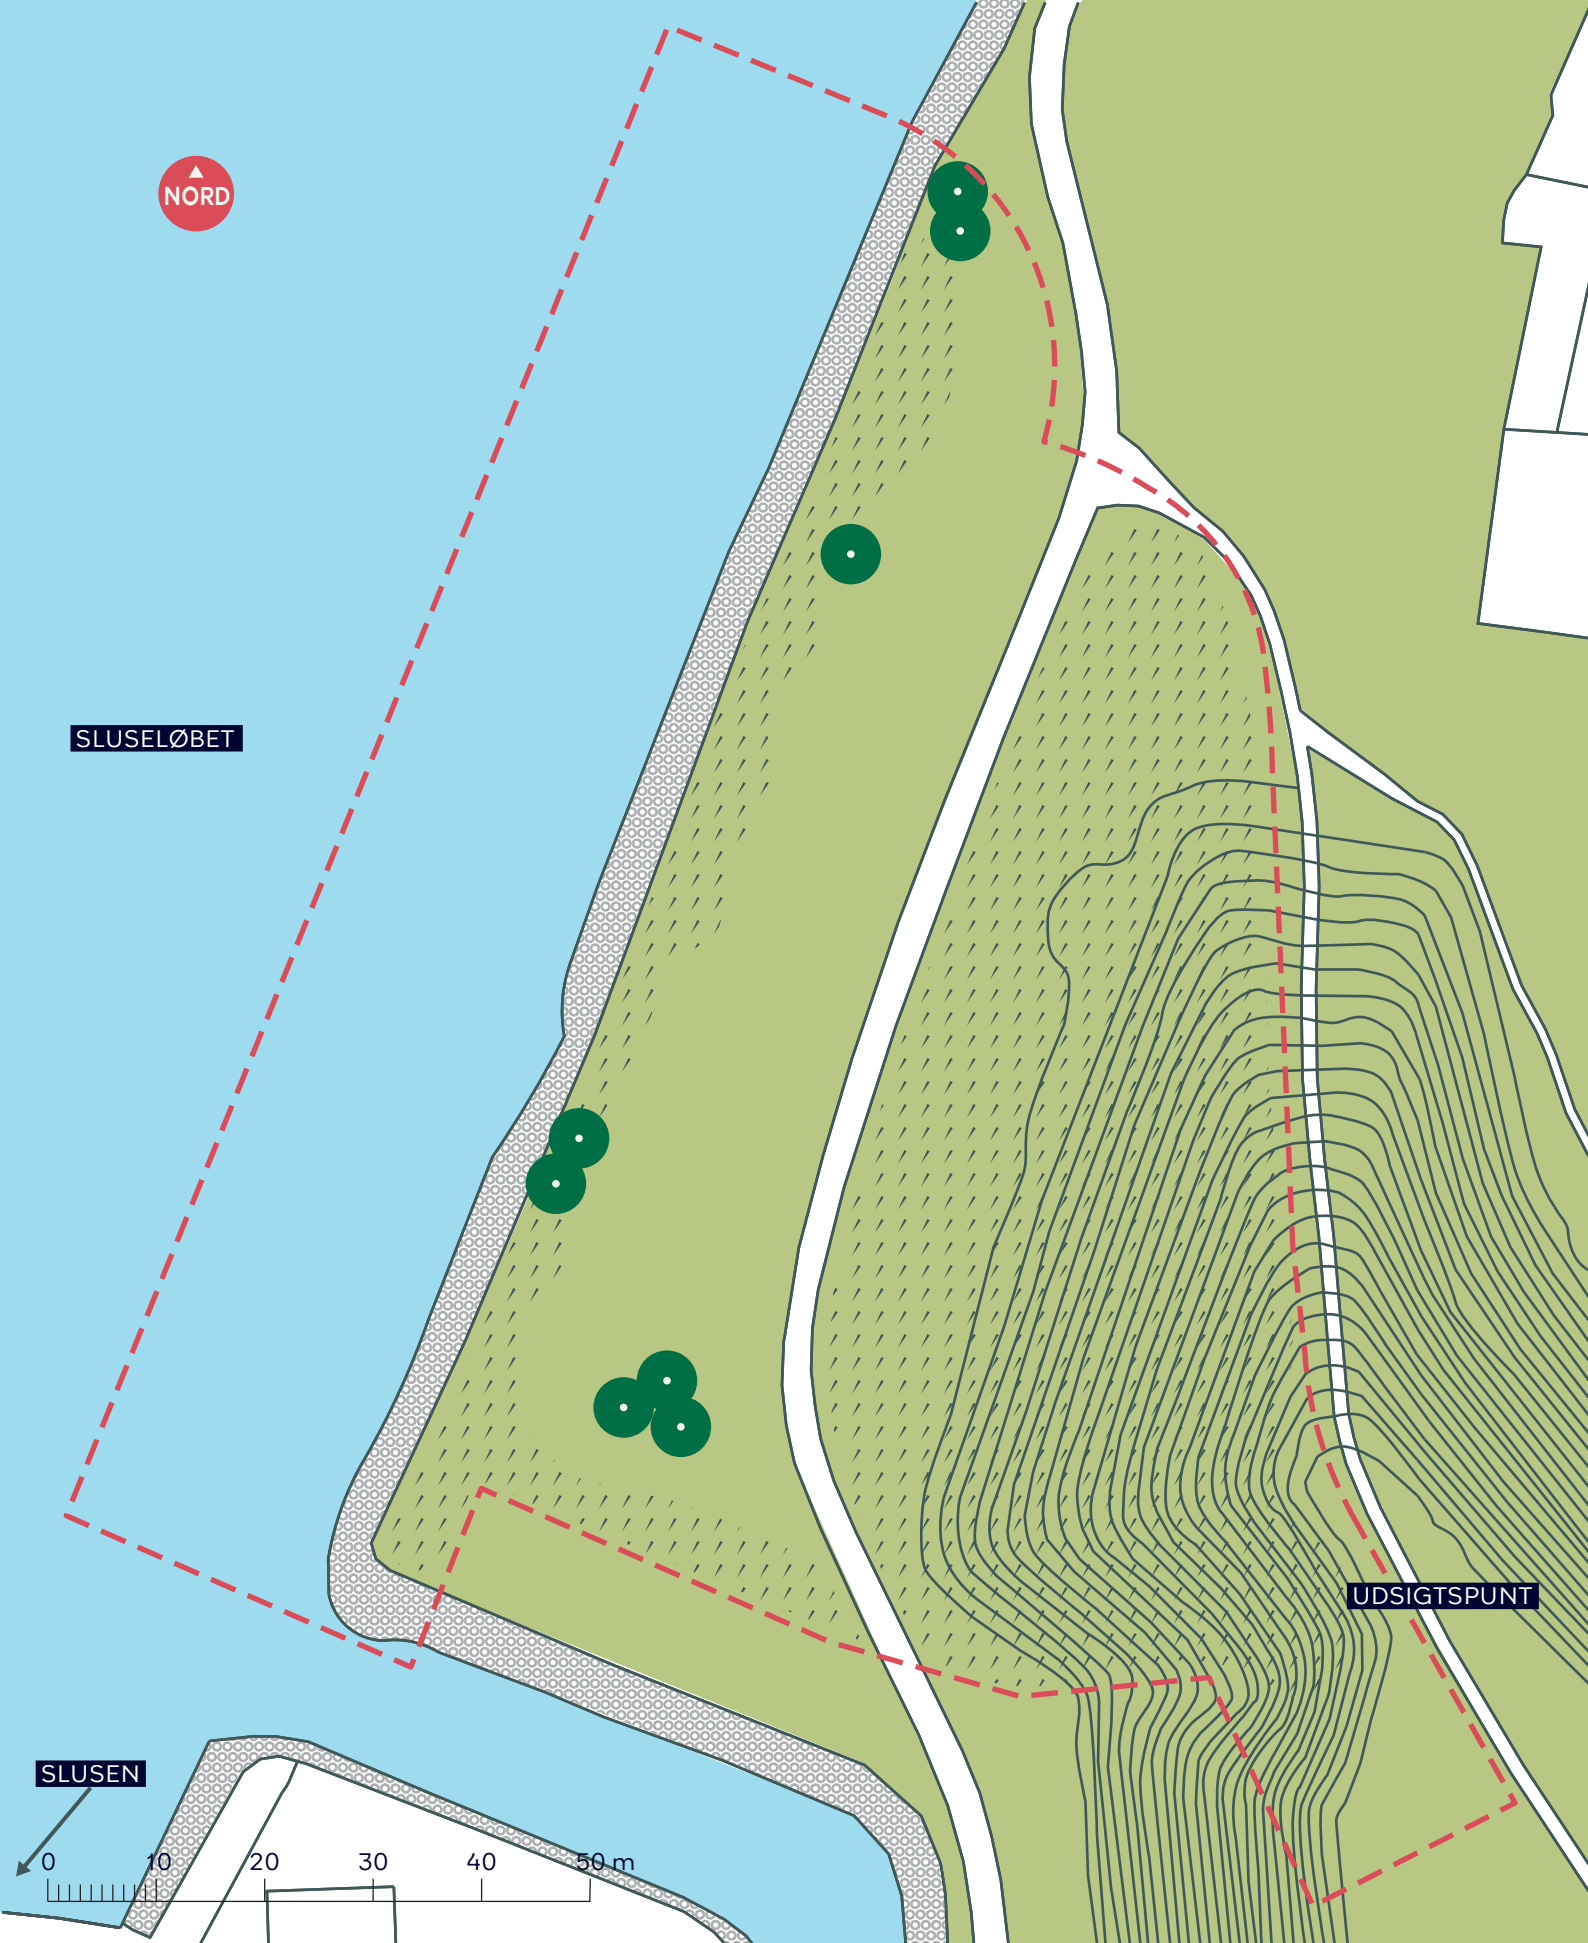

- - - Anlægsområde
- Eksisterende træ

NATURPARK AMAGER

Hovedindgang ved DR-Byen

Eksisterende forhold

BILAG 3A

SLUSELØBET

SLUSEN

UDSIGTSPUNT

- - - Anlægsområde
- Eksisterende træ
- Buskads med mindre træer

NATURPARK AMAGER
 Blåt støttepunkt ved Havnslusen Nord
 Eksisterende forhold
BILAG 3B

SLUSEN

JERNBANEØBRO

KALVEBODLØBET

DIGE

HAVNERINGEN

- - - Anlægsområde
- - - Hegn

NATURPARK AMAGER
 Blåt støttepunkt ved Havnesluse Syd
 Eksisterende forhold
BILAG 3C

--- Anlægsområde

NATURPARK AMAGER
 Blåt støttepunkt på kysten ved Byskoven
 Eksisterende forhold
BILAG 3D