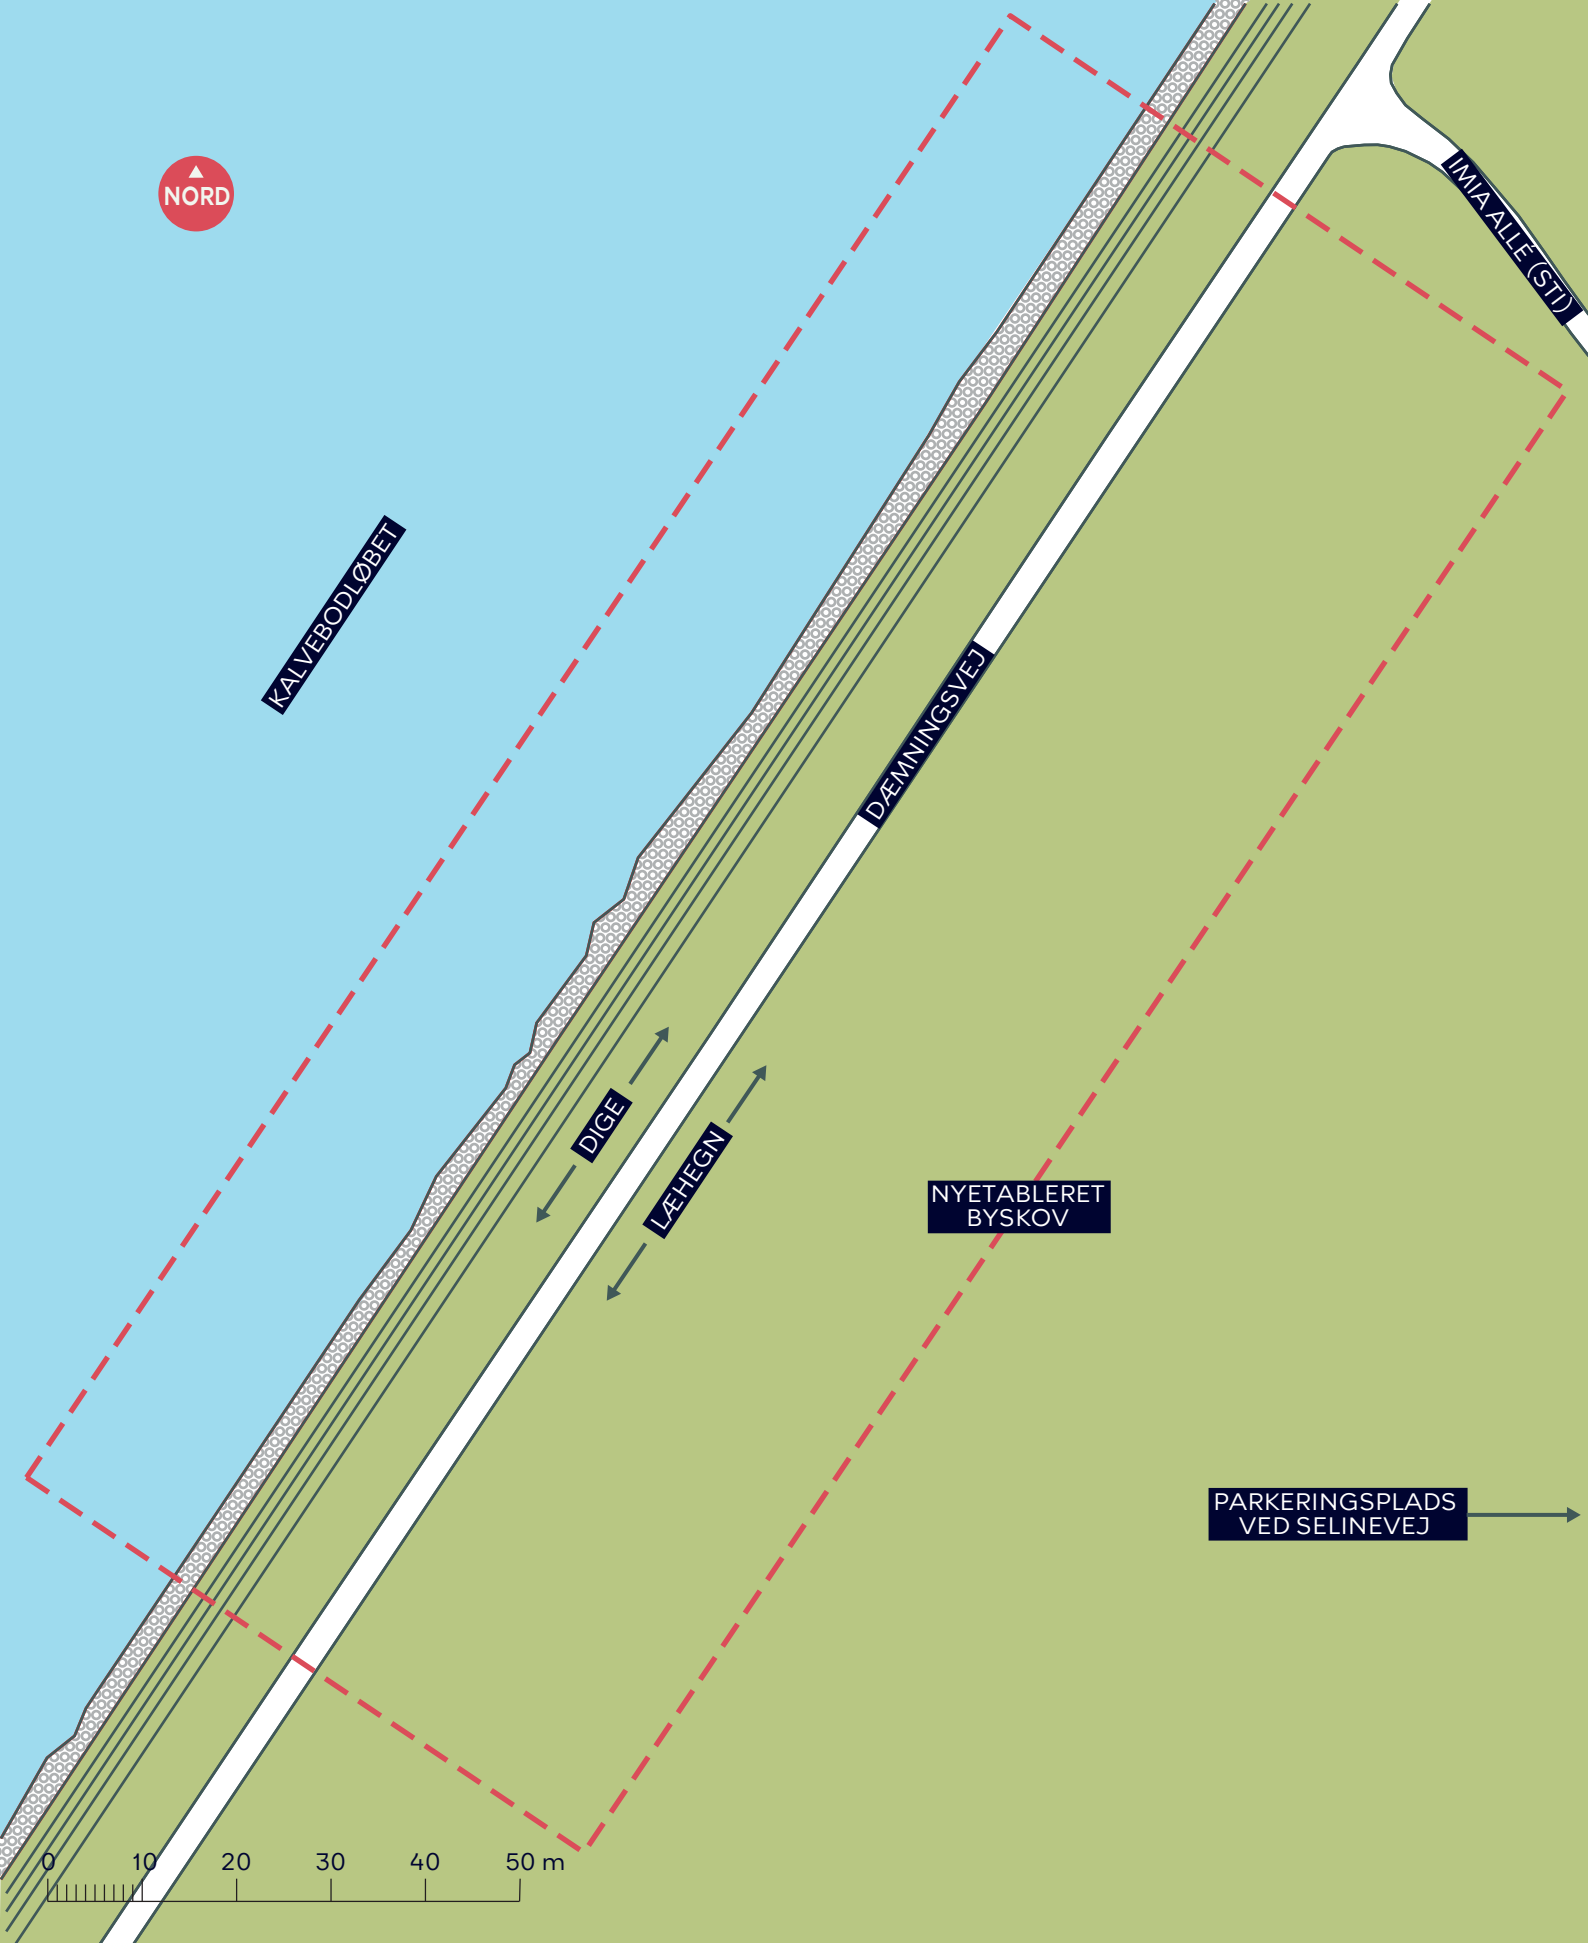

- - - Anlægsområde
- Eksisterende træ

NATURPARK AMAGER

Hovedindgang ved DR-Byen

Eksisterende forhold

BILAG 3A

SLUSELØBET

SLUSEN

UDSIGTSPUNT

- - - Anlægsområde
- Eksisterende træ
- Buskads med mindre træer

NATURPARK AMAGER
 Blåt støttepunkt ved Havnslusen Nord
 Eksisterende forhold
BILAG 3B

SLUSEN

JERNBANEØBRO

KALVEBODLØBET

DIGE

HAVNERINGEN

- - - Anlægsområde
- - - Hegn

NATURPARK AMAGER
 Blåt støttepunkt ved Havnesluse Syd
 Eksisterende forhold
BILAG 3C

--- Anlægsområde

NATURPARK AMAGER
 Blåt støttepunkt på kysten ved Byskoven
 Eksisterende forhold
BILAG 3D