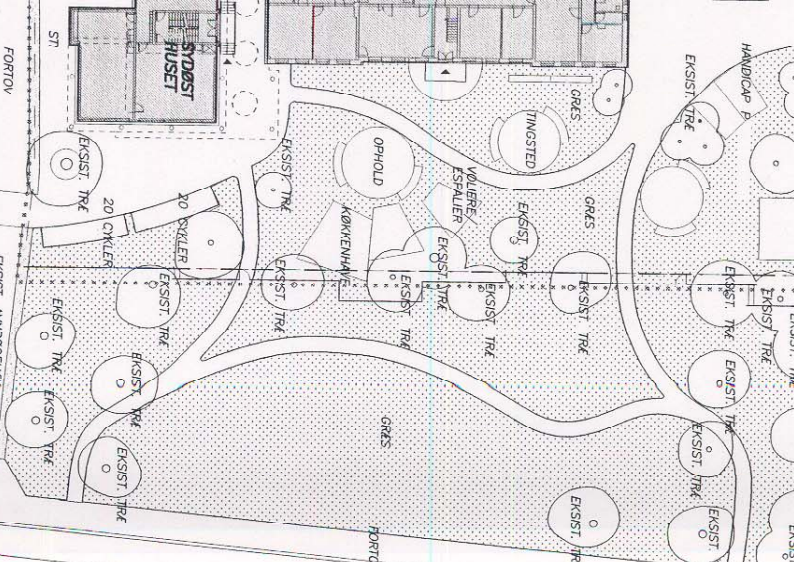

CYKEL/GANGSTI

NY HEK SOM EKSIST.

BYGGEFELT I  
EKSIST. MATRIKEL SKEL

EKSIST. AMBØGEHEK  
EKSIST. AMBØGEHEK  
HÅNDICAP P  
EKSIST. DEPOTSKUR  
EKSIST. DEPOTSKUR  
EKSIST. DEPOTSKUR

EKSIST. AMBØGEHEK  
FORTOV  
ASFTALBELGNING  
29 LÆRE-P  
62 CYKELPARKERING  
EKSIST. CYKELSKUR  
21 LÆRE-P  
EKSIST. AMBØGEHEK  
FORTOV  
NY OVERKØRSEL  
FORTOV  
NY OVERKØRSEL  
FORTOV  
NY OVERKØRSEL  
FORTOV  
EKSIST. AMBØGEHEK  
FORTOV

HYTEBJERG HALLEN

BOLDANE  
ØVERKØRSEL  
LØNSSTRUPVEJ

KULTUOLERVEJ