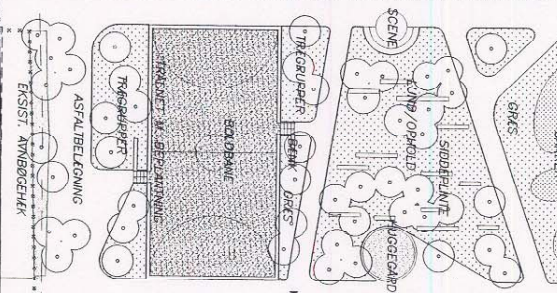

CYKEL/GANGSTI

NY HEK SOM EKSIST.

BYGGEFELT I  
EKSIST. MATRIKEL SKEL

EKSIST. AMBØGEHEK  
EKSIST. AMBØGEHEK  
HÅNDICAP P  
EKSIST. DEPOTSKUR  
EKSIST. DEPOTSKUR  
EKSIST. DEPOTSKUR

EKSIST. AMBØGEHEK  
FORTOV  
ASFTALBELGNING  
29 LÆRE-P  
62 CYKELPARKERING  
EKSIST. CYKELSKUR  
21 LÆRE-P  
EKSIST. AMBØGEHEK  
FORTOV  
NY OVERKØRSEL  
FORTOV  
NY OVERKØRSEL  
FORTOV  
NY OVERKØRSEL  
FORTOV  
EKSIST. AMBØGEHEK  
FORTOV