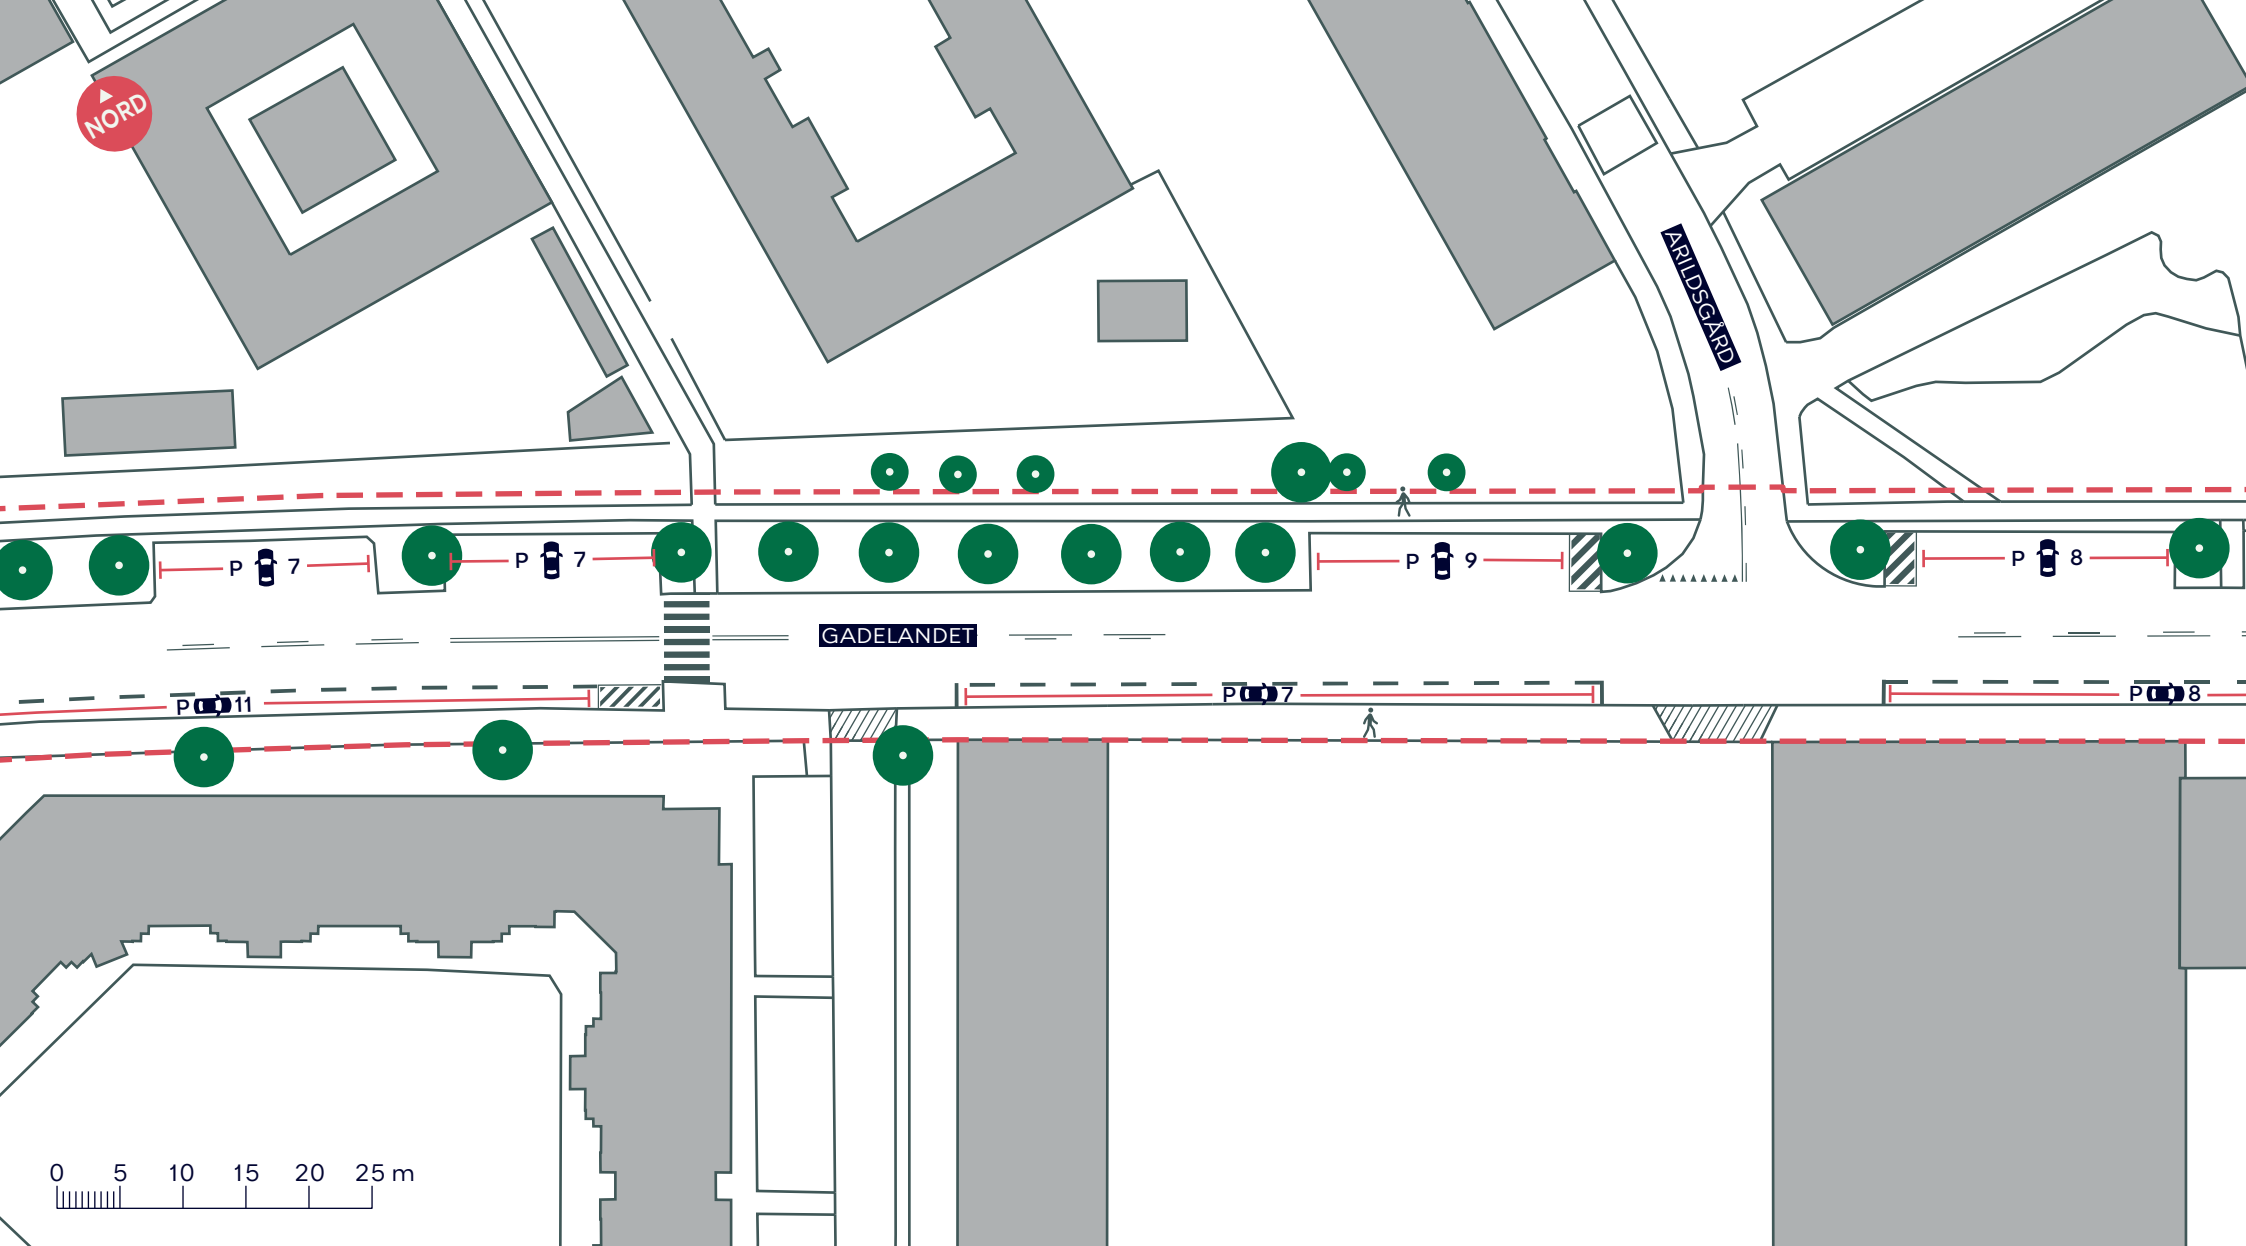

--- Anlægsområde

Fortov

Cykelsti

//// Overkørsel

Træ, inden for anlægsområdet (45 stk.)

Busstoppested

**GADELANDET**  
 Brønshøj - Husum  
 Eksisterende forhold  
**BILAG 3 - SAMLET**

--- Anlægsområde

 Fortov    
  Cykelsti

//// Overkørsel

 Træ, inden for anlægsområdet (10 stk.)

 Busstoppested

**GADELANDET**  
 Brønshøj - Husum  
 Eksisterende forhold

**BILAG 3A**

--- Anlægsområde

🚶 Fortov

//// Overkørsel

● Træ, inden for anlægsområdet (13 stk.)

**GADELANDET**  
Brønshøj - Husum  
Eksisterende forhold

**BILAG 3B**

--- Anlægsområde

 Fortov

//// Overkørsel

 Træ, inden for anlægsområdet (13 stk.)

 Busstoppested

**GADELANDET**  
Brønshøj - Husum  
Eksisterende forhold

**BILAG 3C**

--- Anlægsområde

Fortov

Cykelsti

/////// Overkørsel

Træ, inden for anlægsområdet (9 stk.)