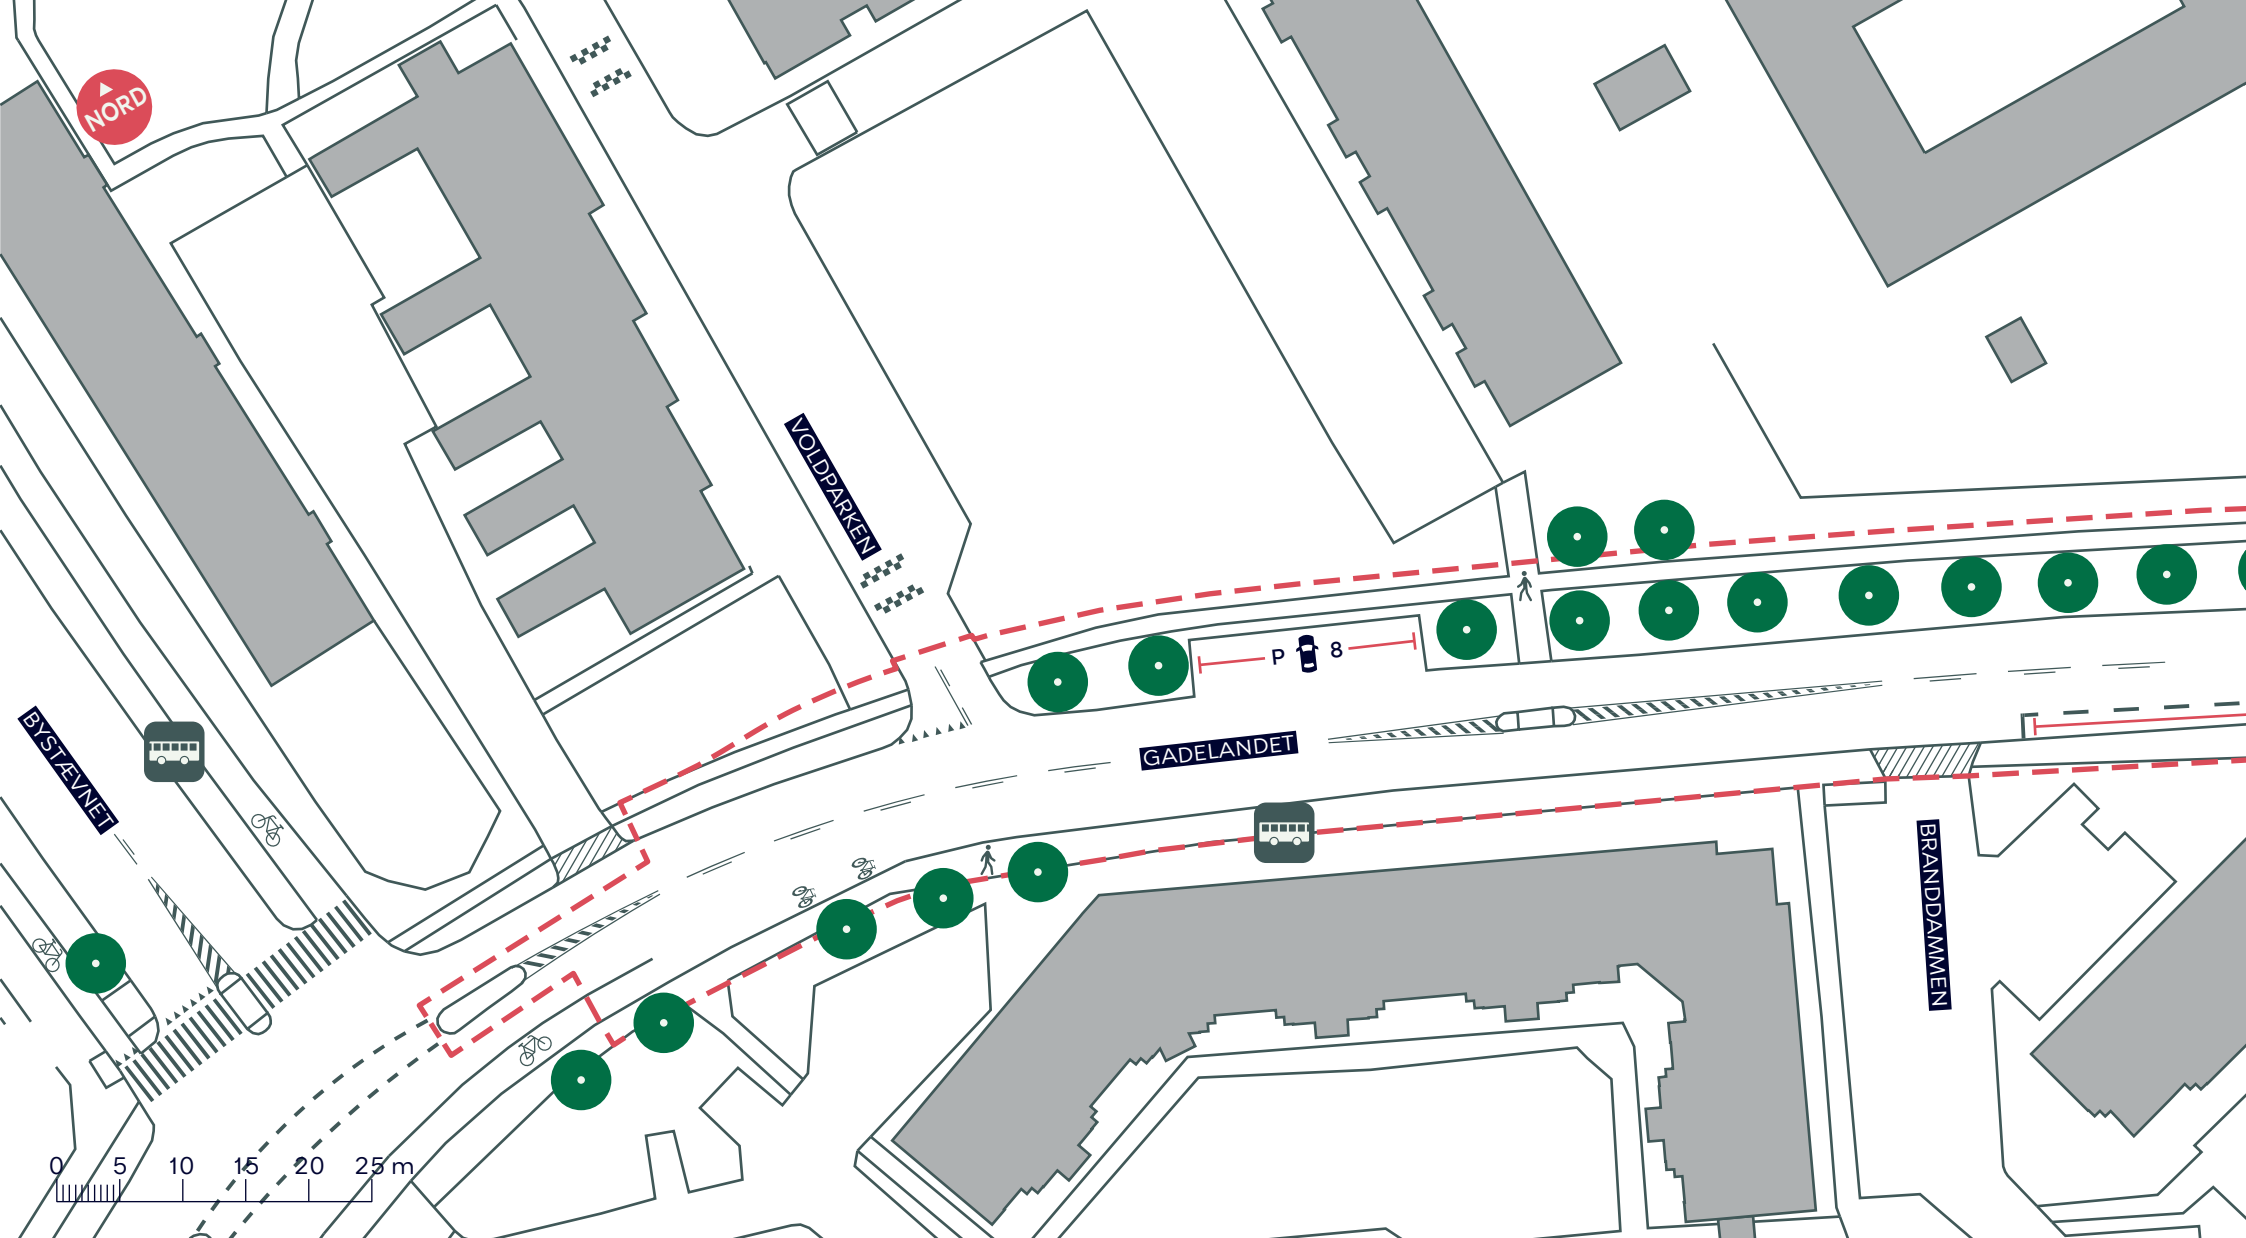

--- Anlægsområde

Fortov

Cykelsti

//// Overkørsel

Træ, inden for anlægsområdet (45 stk.)

Busstoppested

**GADELANDET**  
 Brønshøj - Husum  
 Eksisterende forhold  
**BILAG 3 - SAMLET**

--- Anlægsområde

 Fortov    
  Cykelsti

//// Overkørsel

 Træ, inden for anlægsområdet (10 stk.)

 Busstoppested

**GADELANDET**  
 Brønshøj - Husum  
 Eksisterende forhold

**BILAG 3A**

--- Anlægsområde

🚶 Fortov

//// Overkørsel

● Træ, inden for anlægsområdet (13 stk.)

**GADELANDET**  
Brønshøj - Husum  
Eksisterende forhold

**BILAG 3B**

--- Anlægsområde

 Fortov

//// Overkørsel

 Træ, inden for anlægsområdet (13 stk.)

 Busstoppested

**GADELANDET**  
Brønshøj - Husum  
Eksisterende forhold

**BILAG 3C**

--- Anlægsområde

Fortov

Cykelsti

/////// Overkørsel

Træ, inden for anlægsområdet (9 stk.)