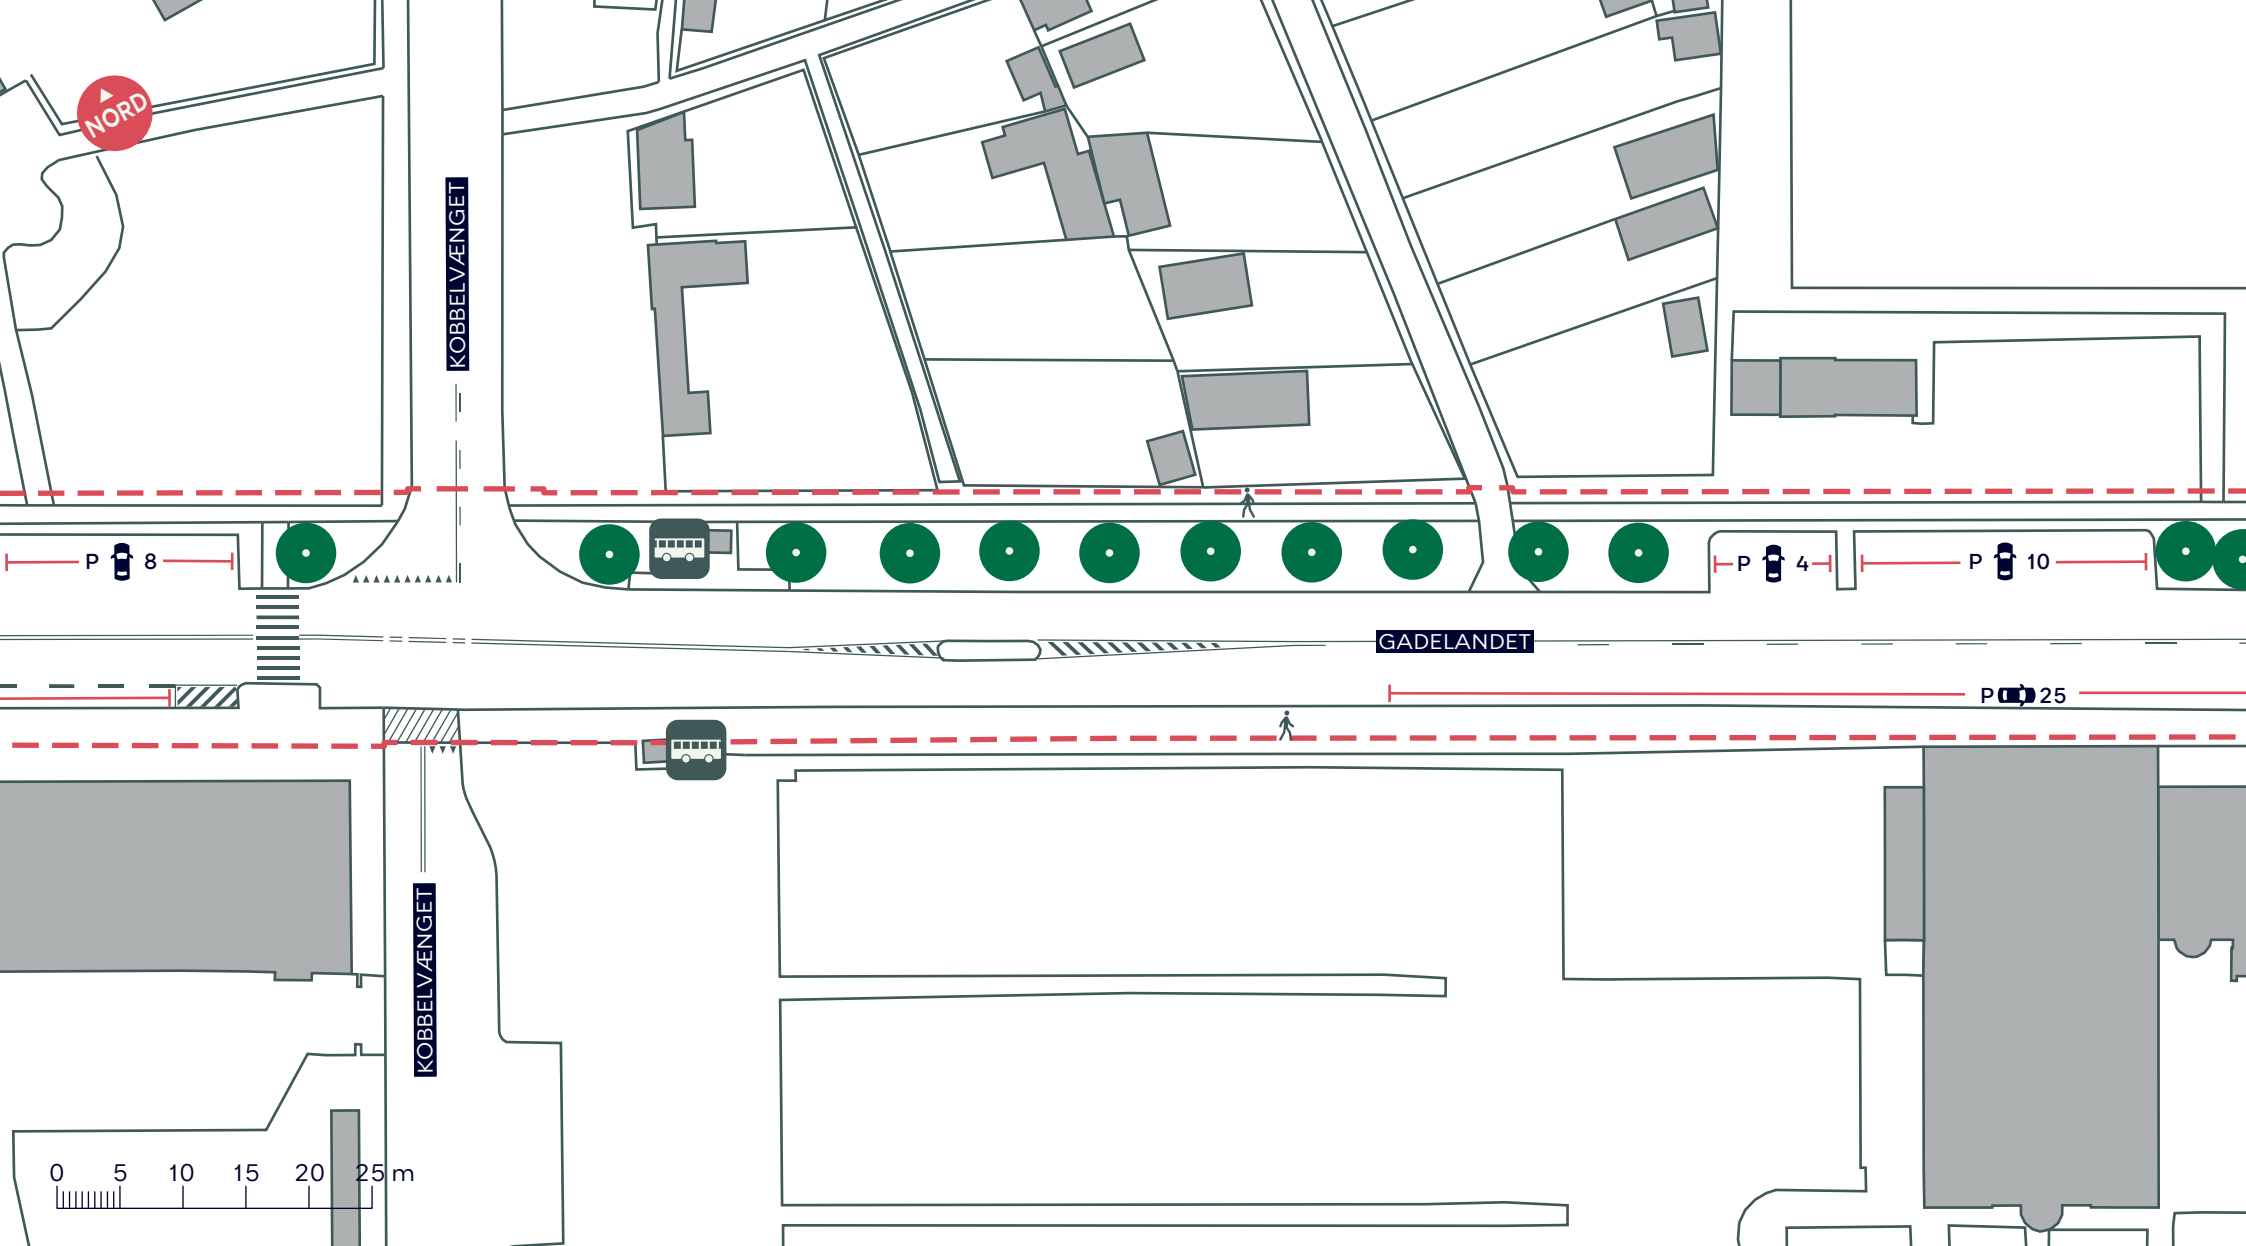

--- Anlægsområde

Fortov

Cykelsti

//// Overkørsel

Træ, inden for anlægsområdet (45 stk.)

Busstoppested

**GADELANDET**  
 Brønshøj - Husum  
 Eksisterende forhold  
**BILAG 3 - SAMLET**

--- Anlægsområde

 Fortov    
  Cykelsti

//// Overkørsel

 Træ, inden for anlægsområdet (10 stk.)

 Busstoppested

**GADELANDET**  
 Brønshøj - Husum  
 Eksisterende forhold

**BILAG 3A**

--- Anlægsområde

🚶 Fortov

//// Overkørsel

● Træ, inden for anlægsområdet (13 stk.)

**GADELANDET**  
Brønshøj - Husum  
Eksisterende forhold

**BILAG 3B**

--- Anlægsområde

 Fortov

//// Overkørsel

 Træ, inden for anlægsområdet (13 stk.)

 Busstoppested

**GADELANDET**  
Brønshøj - Husum  
Eksisterende forhold

**BILAG 3C**

--- Anlægsområde

Fortov

Cykelsti

/////// Overkørsel

Træ, inden for anlægsområdet (9 stk.)