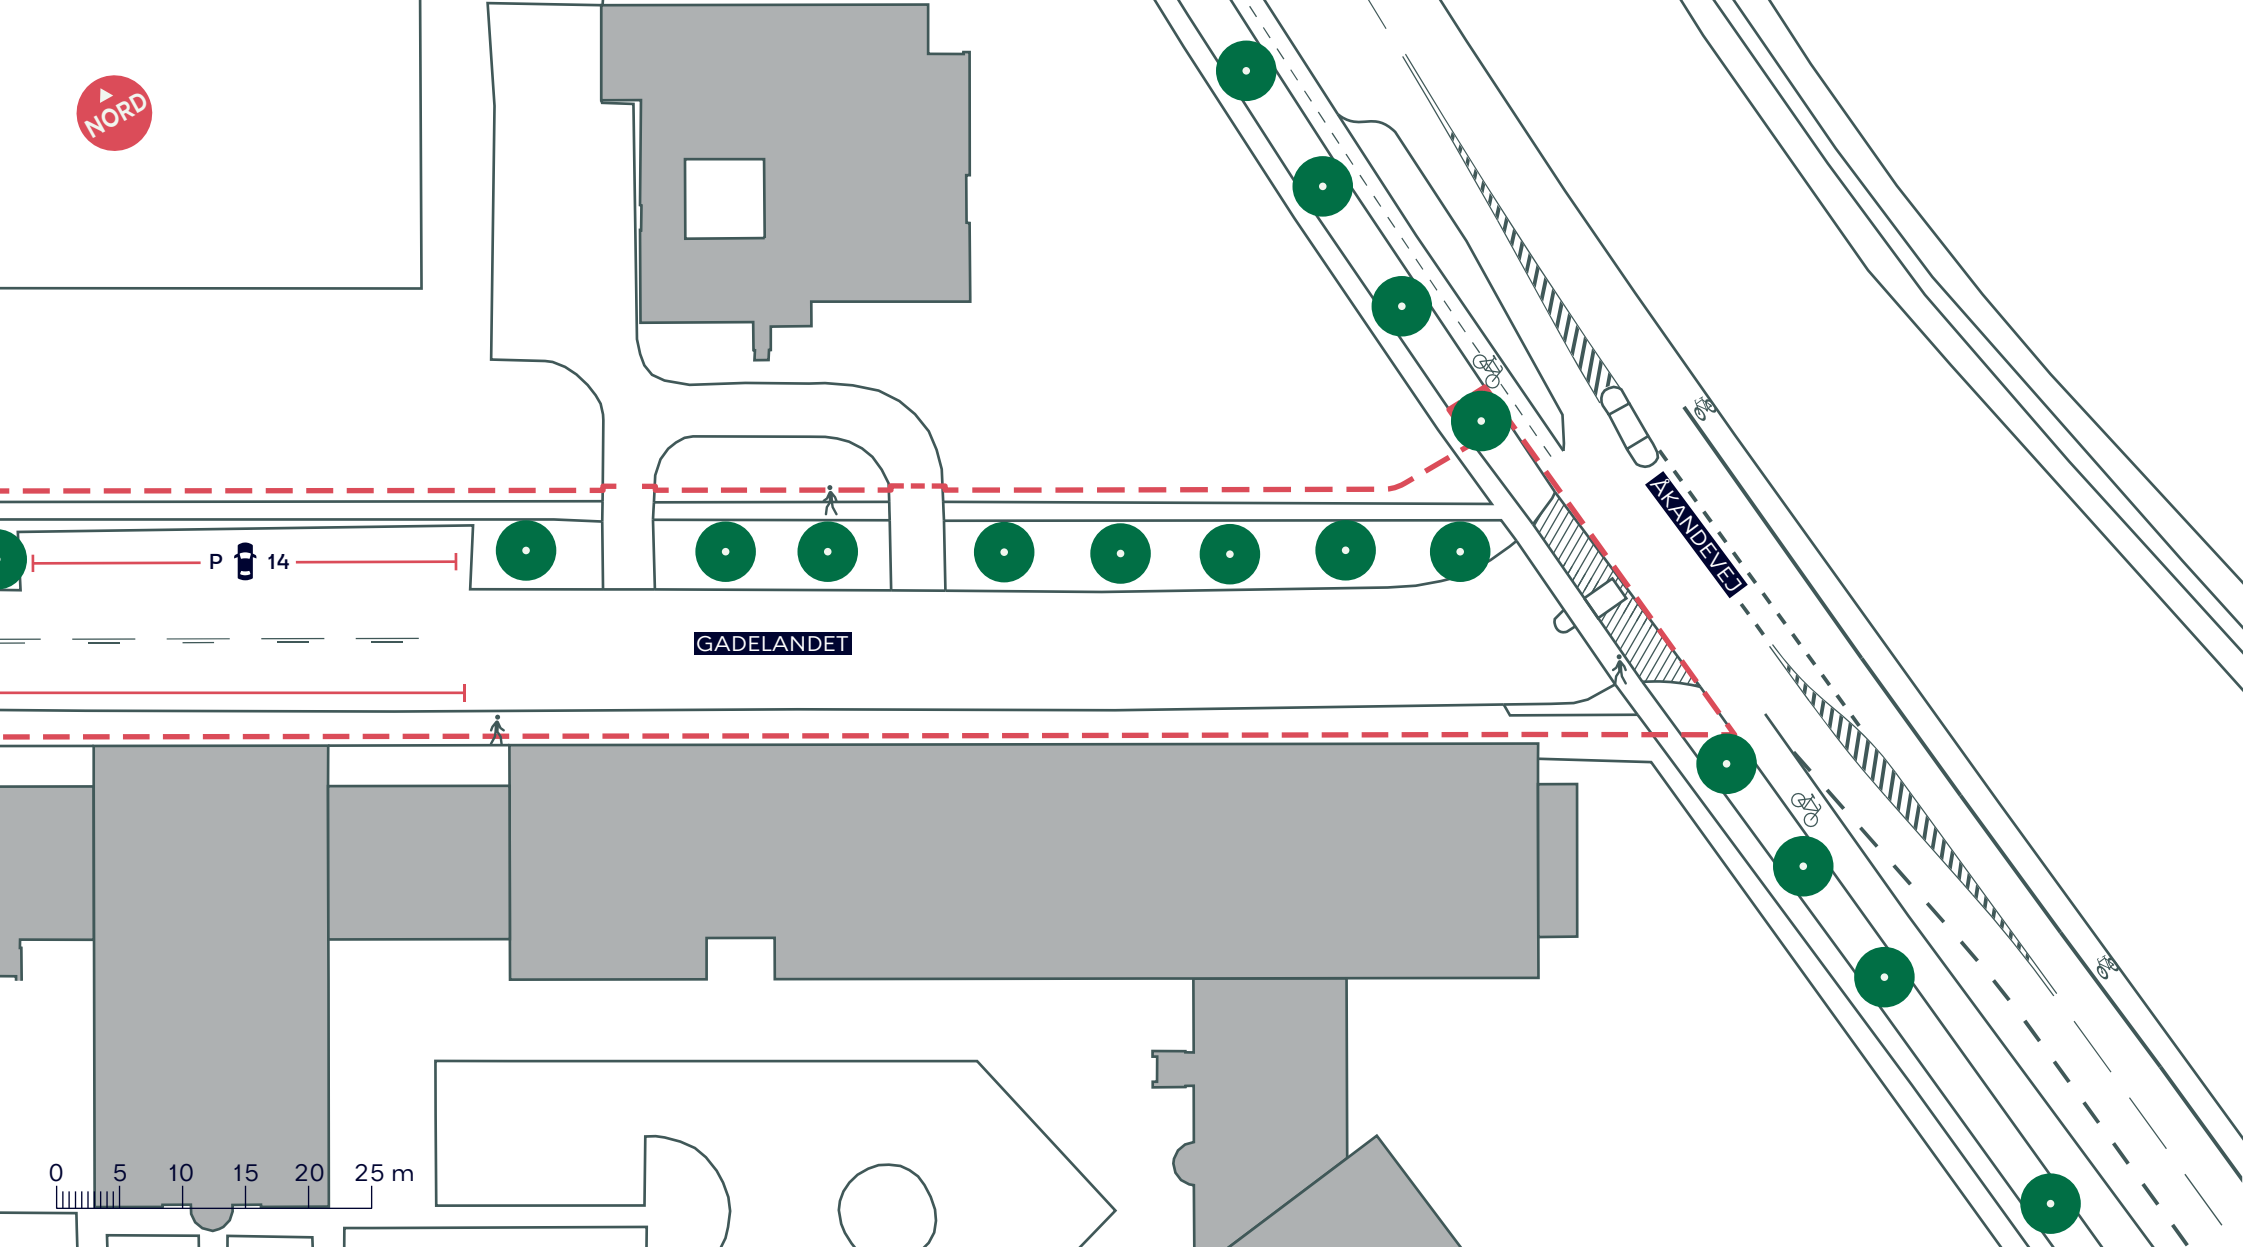

--- Anlægsområde

Fortov

Cykelsti

//// Overkørsel

Træ, inden for anlægsområdet (45 stk.)

Busstoppested

**GADELANDET**  
 Brønshøj - Husum  
 Eksisterende forhold  
**BILAG 3 - SAMLET**

--- Anlægsområde

 Fortov    
  Cykelsti

//// Overkørsel

 Træ, inden for anlægsområdet (10 stk.)

 Busstoppested

**GADELANDET**  
 Brønshøj - Husum  
 Eksisterende forhold

**BILAG 3A**

--- Anlægsområde

🚶 Fortov

//// Overkørsel

● Træ, inden for anlægsområdet (13 stk.)

**GADELANDET**  
Brønshøj - Husum  
Eksisterende forhold

**BILAG 3B**

--- Anlægsområde

 Fortov

//// Overkørsel

 Træ, inden for anlægsområdet (13 stk.)

 Busstoppested

**GADELANDET**  
Brønshøj - Husum  
Eksisterende forhold

**BILAG 3C**

--- Anlægsområde

Fortov

Cykelsti

/////// Overkørsel

Træ, inden for anlægsområdet (9 stk.)