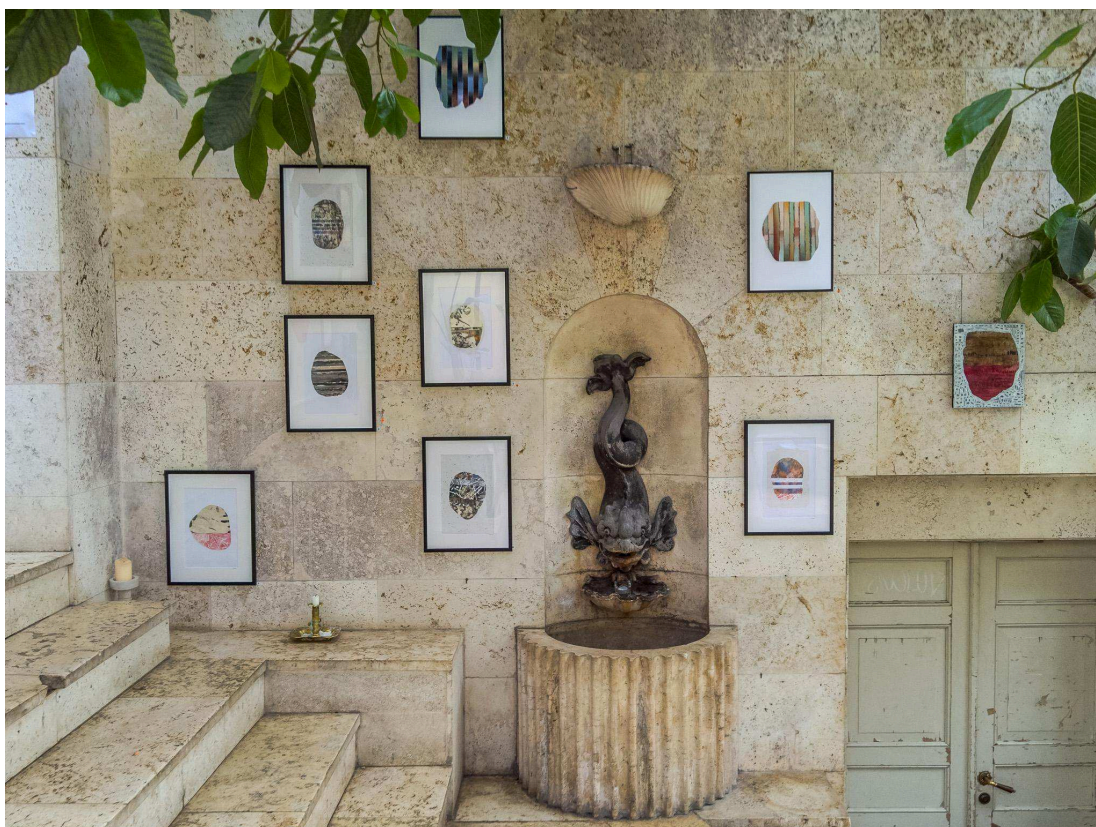

Billeddokumentation

"CONTOUR", Skitse, 2024
Kulturhuset Islands Brygges klima- og bæredygtighedshub, Biokuben

Preview #3 & #7
30x21 cm
Radering, linoleumstryk akvarel, tråd på papir, 2023

Preview, exhibition view, Villa Kultur, 2023

Preview #4 & #8
42X29,7 cm

Dekonstrueret AI-generet materiale, akvarel, tråd, papir, lak, monteret på karton, 2023

TID, Relæet / Copenhagen Light Festival
120x118x50 cm, AI-generet materiale, akvarel, tråd, tekstil, polykarbonat, animeret LED, 2024