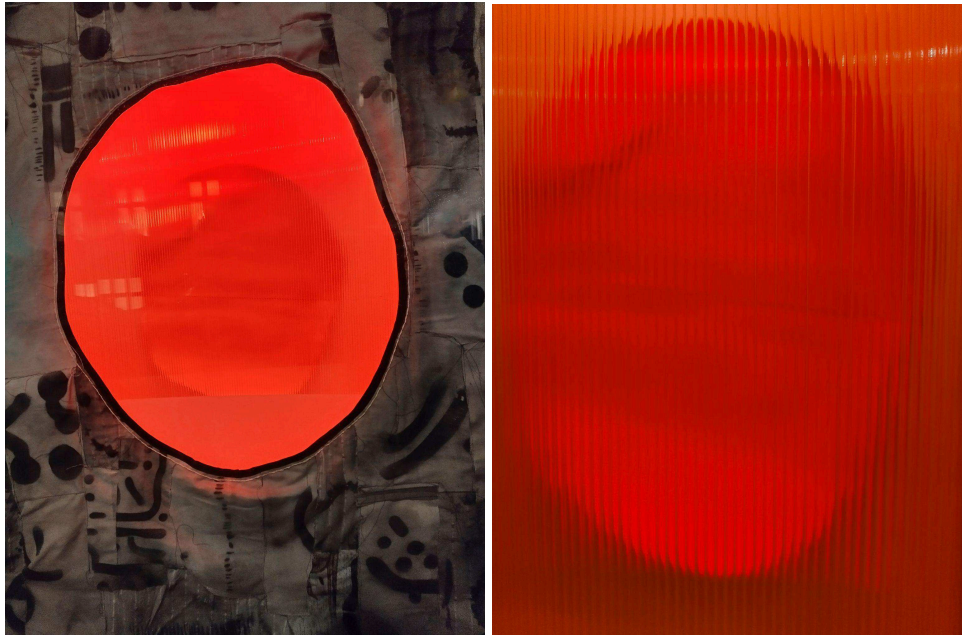

Billeddokumentation

"CONTOUR", Skitse, 2024
Kulturhuset Islands Brygges klima- og bæredygtighedshub, Biokuben

Preview #3 & #7
30x21 cm
Radering, linoleumstryk akvarel, tråd på papir, 2023

Preview, exhibition view, Villa Kultur, 2023

Preview #4 & #8
42X29,7 cm

Dekonstrueret AI-generet materiale, akvarel, tråd, papir, lak, monteret på karton, 2023

TID, Relæet / Copenhagen Light Festival
120x118x50 cm, AI-generet materiale, akvarel, tråd, tekstil, polykarbonat, animeret LED, 2024