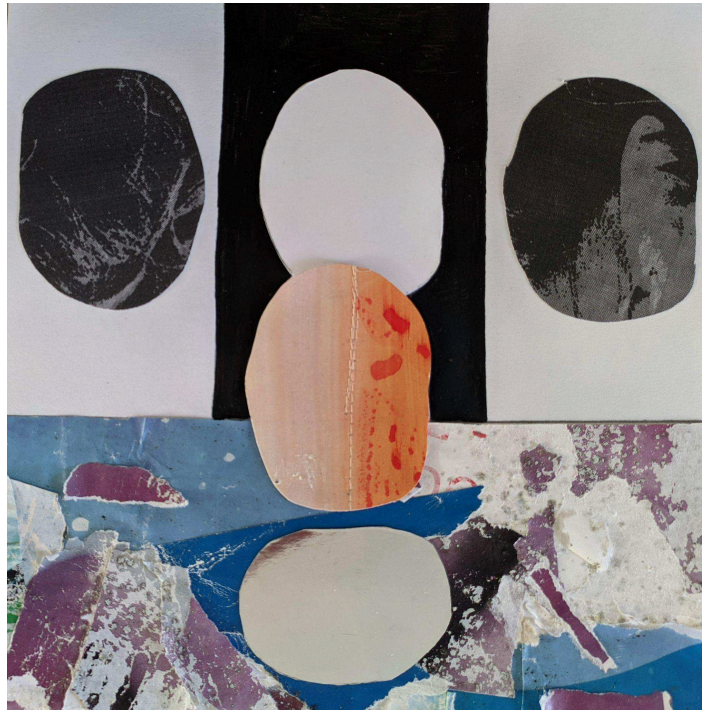

Billeddokumentation

"CONTOUR", Skitse, 2024
Kulturhuset Islands Brygges klima- og bæredygtighedshub, Biokuben

Preview #3 & #7
30x21 cm
Radering, linoleumstryk akvarel, tråd på papir, 2023

Preview, exhibition view, Villa Kultur, 2023

Preview #4 & #8
42X29,7 cm

Dekonstrueret AI-generet materiale, akvarel, tråd, papir, lak, monteret på karton, 2023

TID, Relæet / Copenhagen Light Festival
120x118x50 cm, AI-generet materiale, akvarel, tråd, tekstil, polykarbonat, animeret LED, 2024