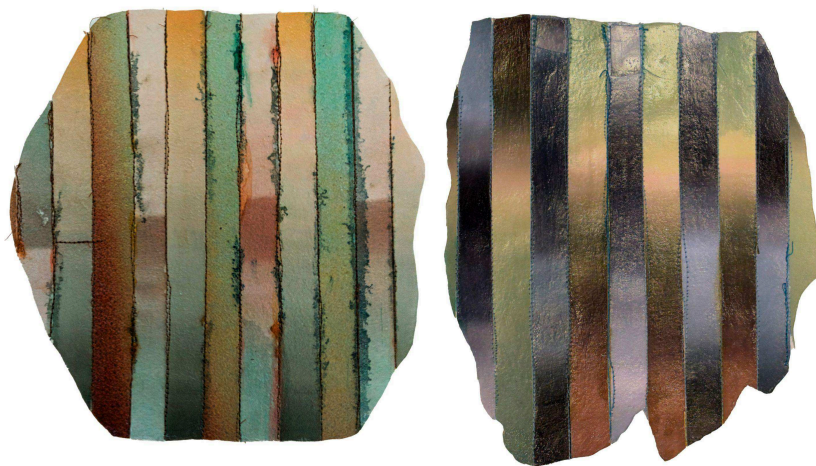

Billeddokumentation

"CONTOUR", Skitse, 2024
Kulturhuset Islands Brygges klima- og bæredygtighedshub, Biokuben

Preview #3 & #7
30x21 cm
Radering, linoleumstryk akvarel, tråd på papir, 2023

Preview, exhibition view, Villa Kultur, 2023

Preview #4 & #8
42X29,7 cm

Dekonstrueret AI-generet materiale, akvarel, tråd, papir, lak, monteret på karton, 2023

TID, Relæet / Copenhagen Light Festival
120x118x50 cm, AI-generet materiale, akvarel, tråd, tekstil, polykarbonat, animeret LED, 2024