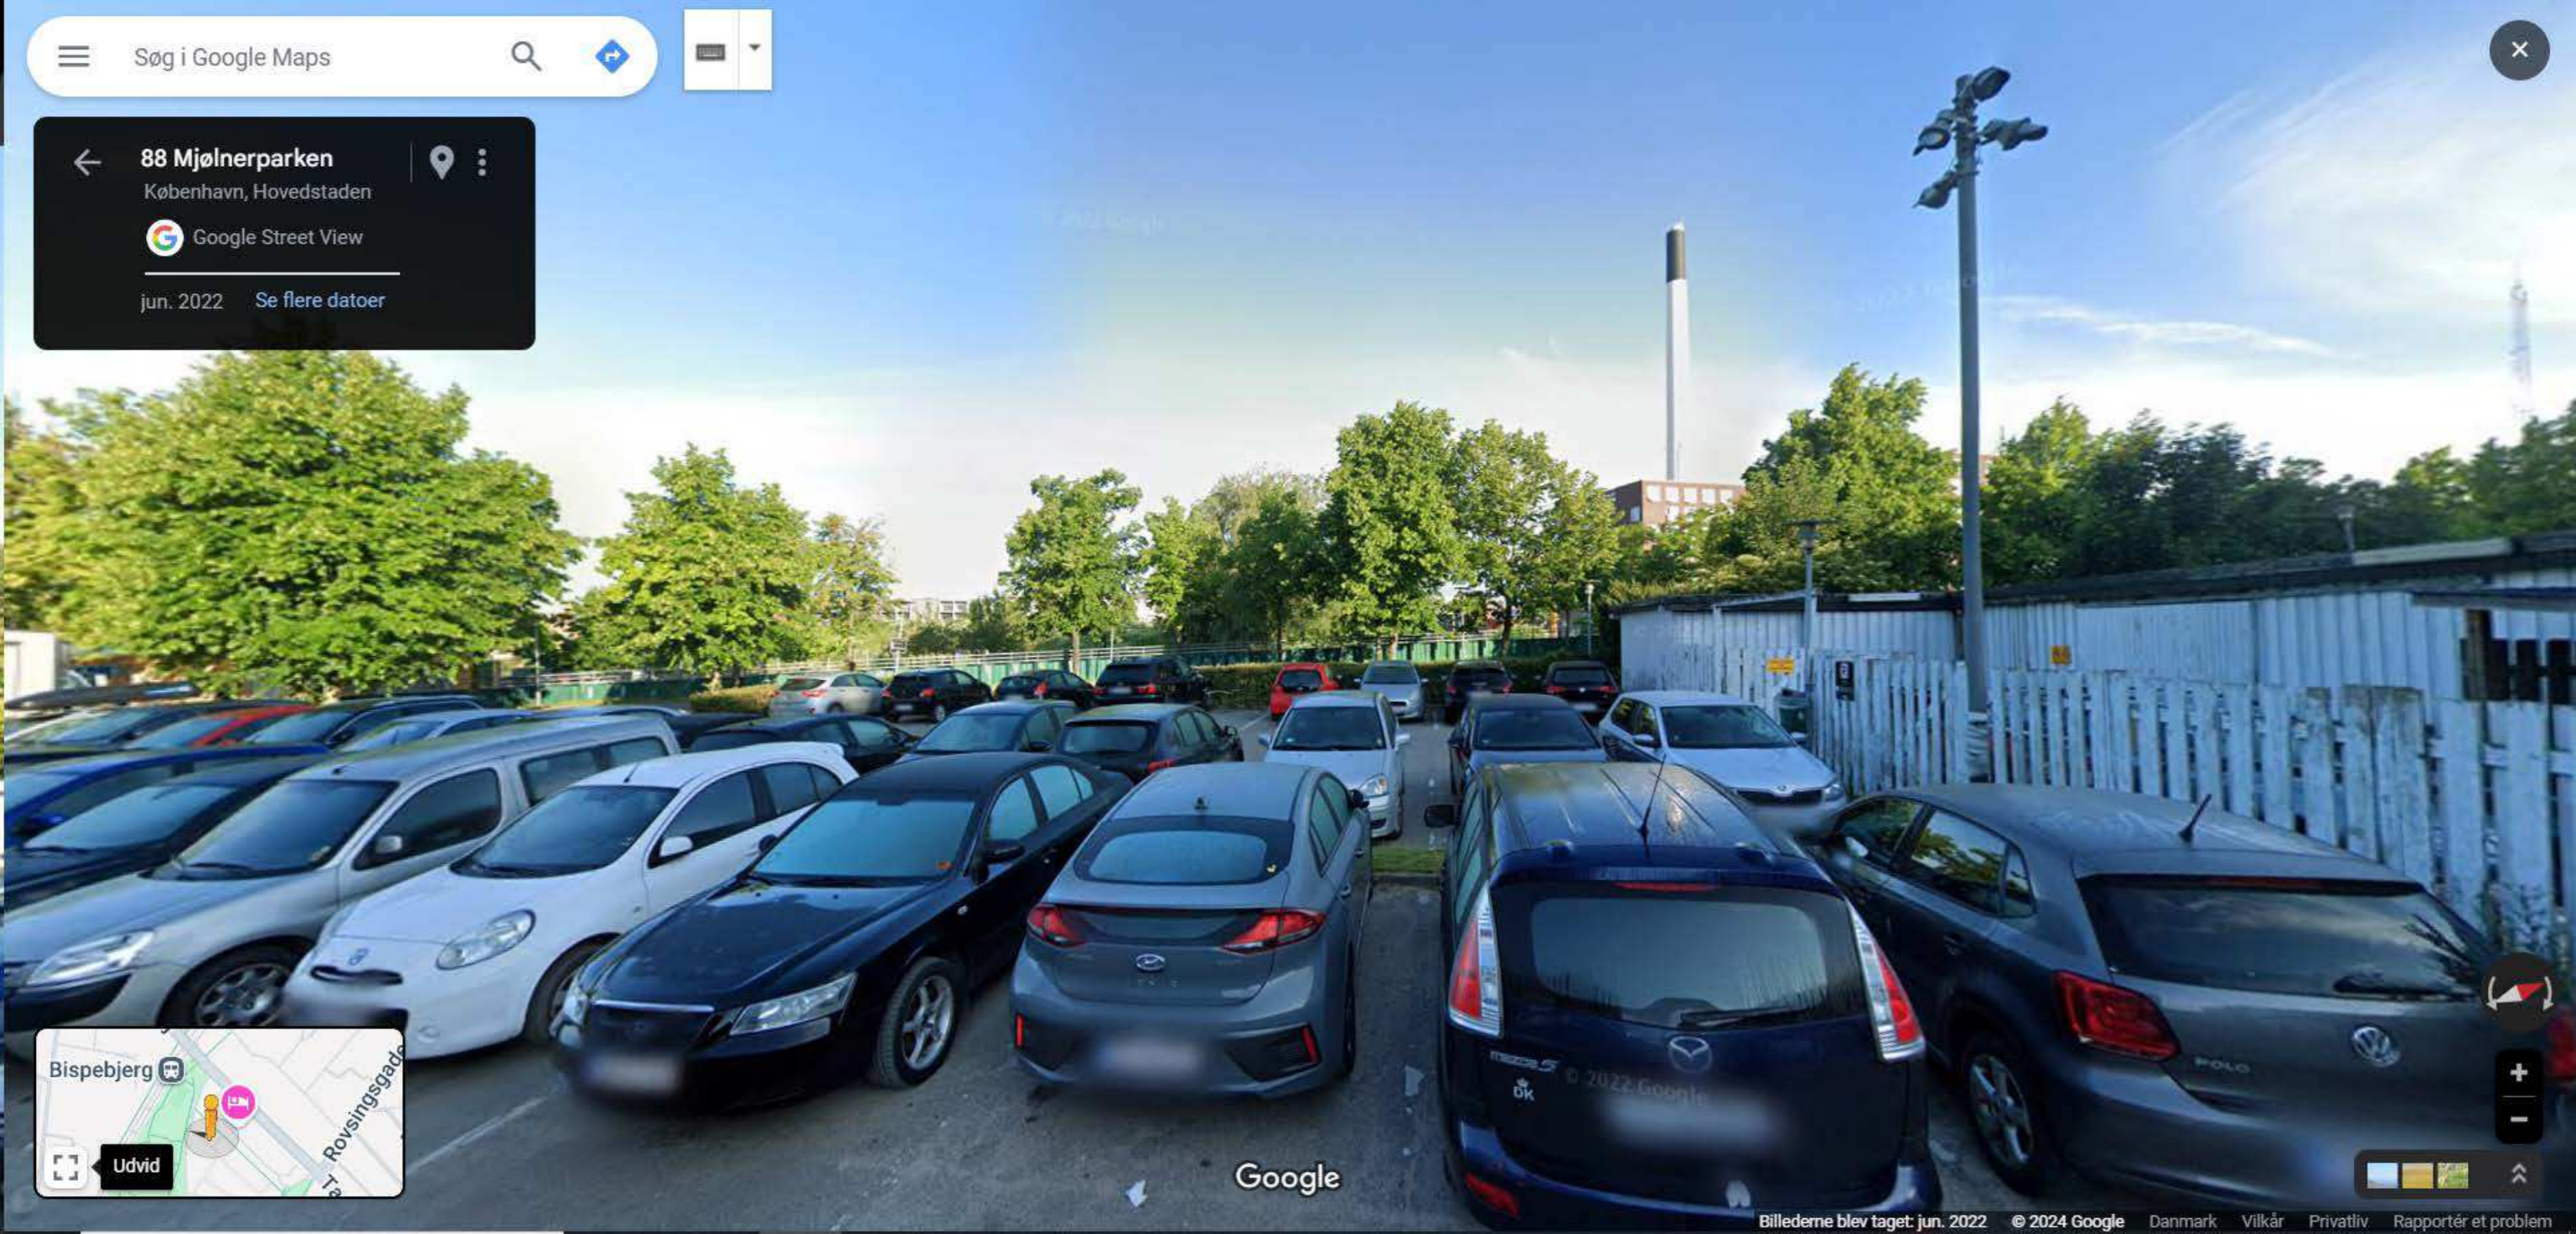

Navigation controls including a compass, zoom in (+) and zoom out (-) buttons, and a street view pegman icon.

← **78 Mjølnerparken**
 København, Hovedstaden

Google Street View

jun. 2022 [Se flere datoer](#)

← **Mjølnerparken**
 København, Hovedstaden

Google Street View

jun. 2022 [Se flere datoer](#)

← **88 Mjølnerparken**  

København, Hovedstaden

 Google Street View

jun. 2022 [Se flere datoer](#)

Google