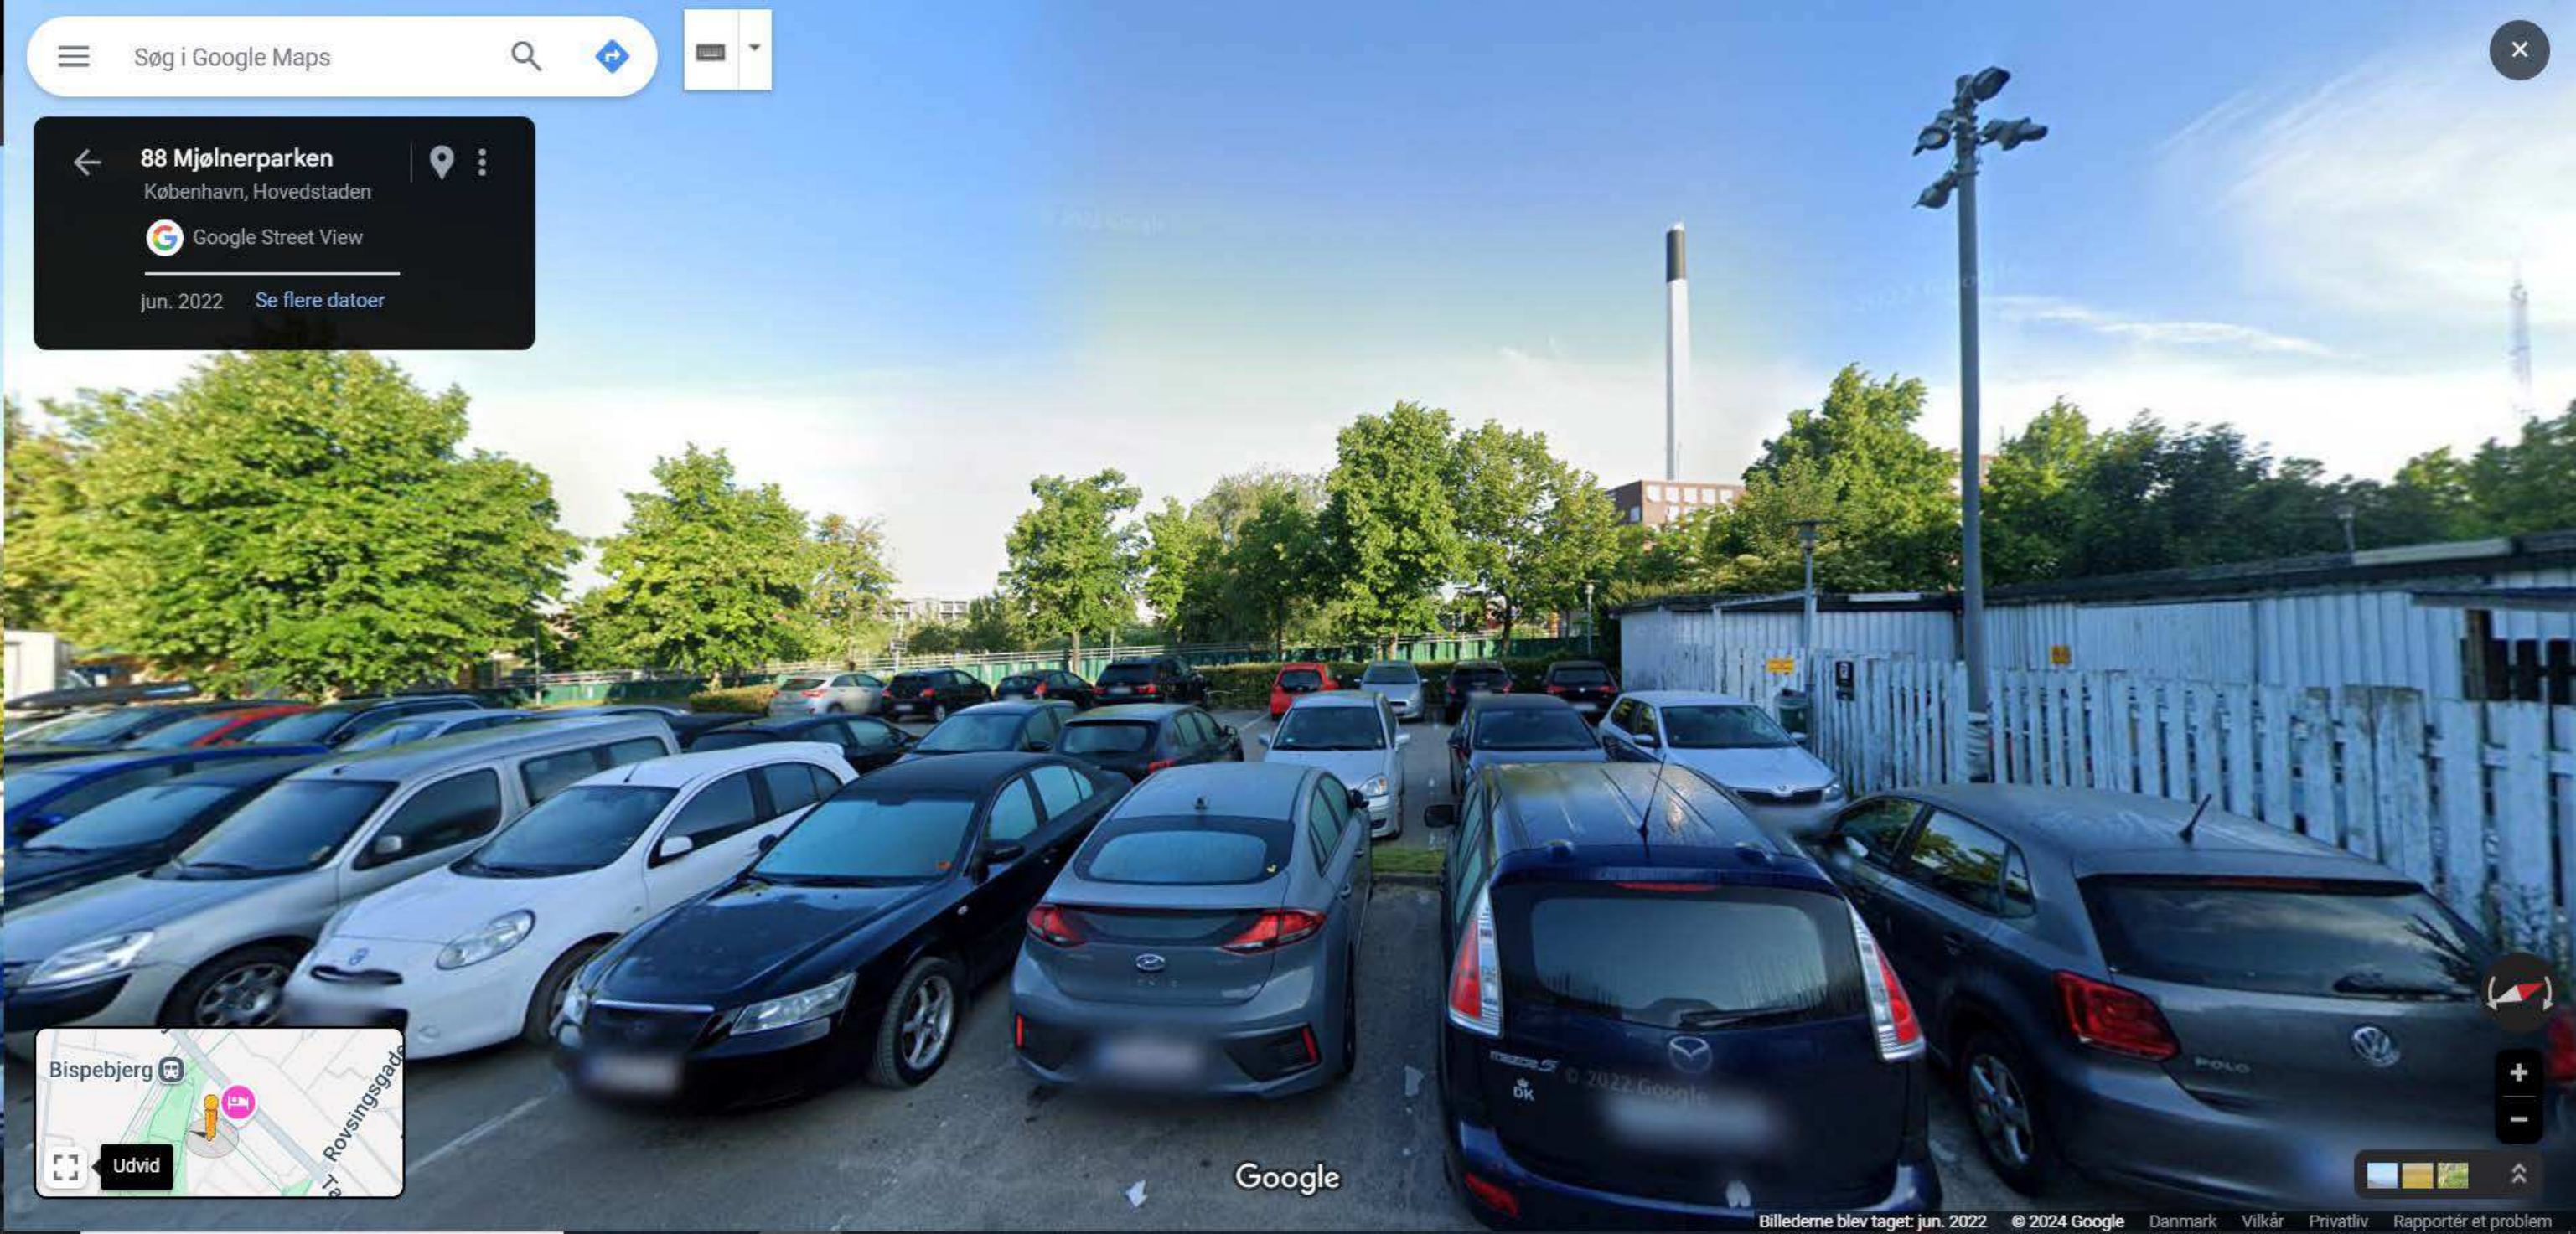

← **Mjølnerparken**
 København, Hovedstaden

Google Street View

jun. 2022 [Se flere datoer](#)

← **Mjølnerparken**
 København, Hovedstaden

Google Street View

jun. 2022 [Se flere datoer](#)

Google

Navigation controls including a compass, zoom in (+) and zoom out (-) buttons, and a street view pegman icon.

← **78 Mjølnerparken**
 København, Hovedstaden

Google Street View

jun. 2022 [Se flere datoer](#)

← **Mjølnerparken**
 København, Hovedstaden

Google Street View

jun. 2022 [Se flere datoer](#)

← **88 Mjølnerparken**  

København, Hovedstaden

 Google Street View

jun. 2022 [Se flere datoer](#)

Google