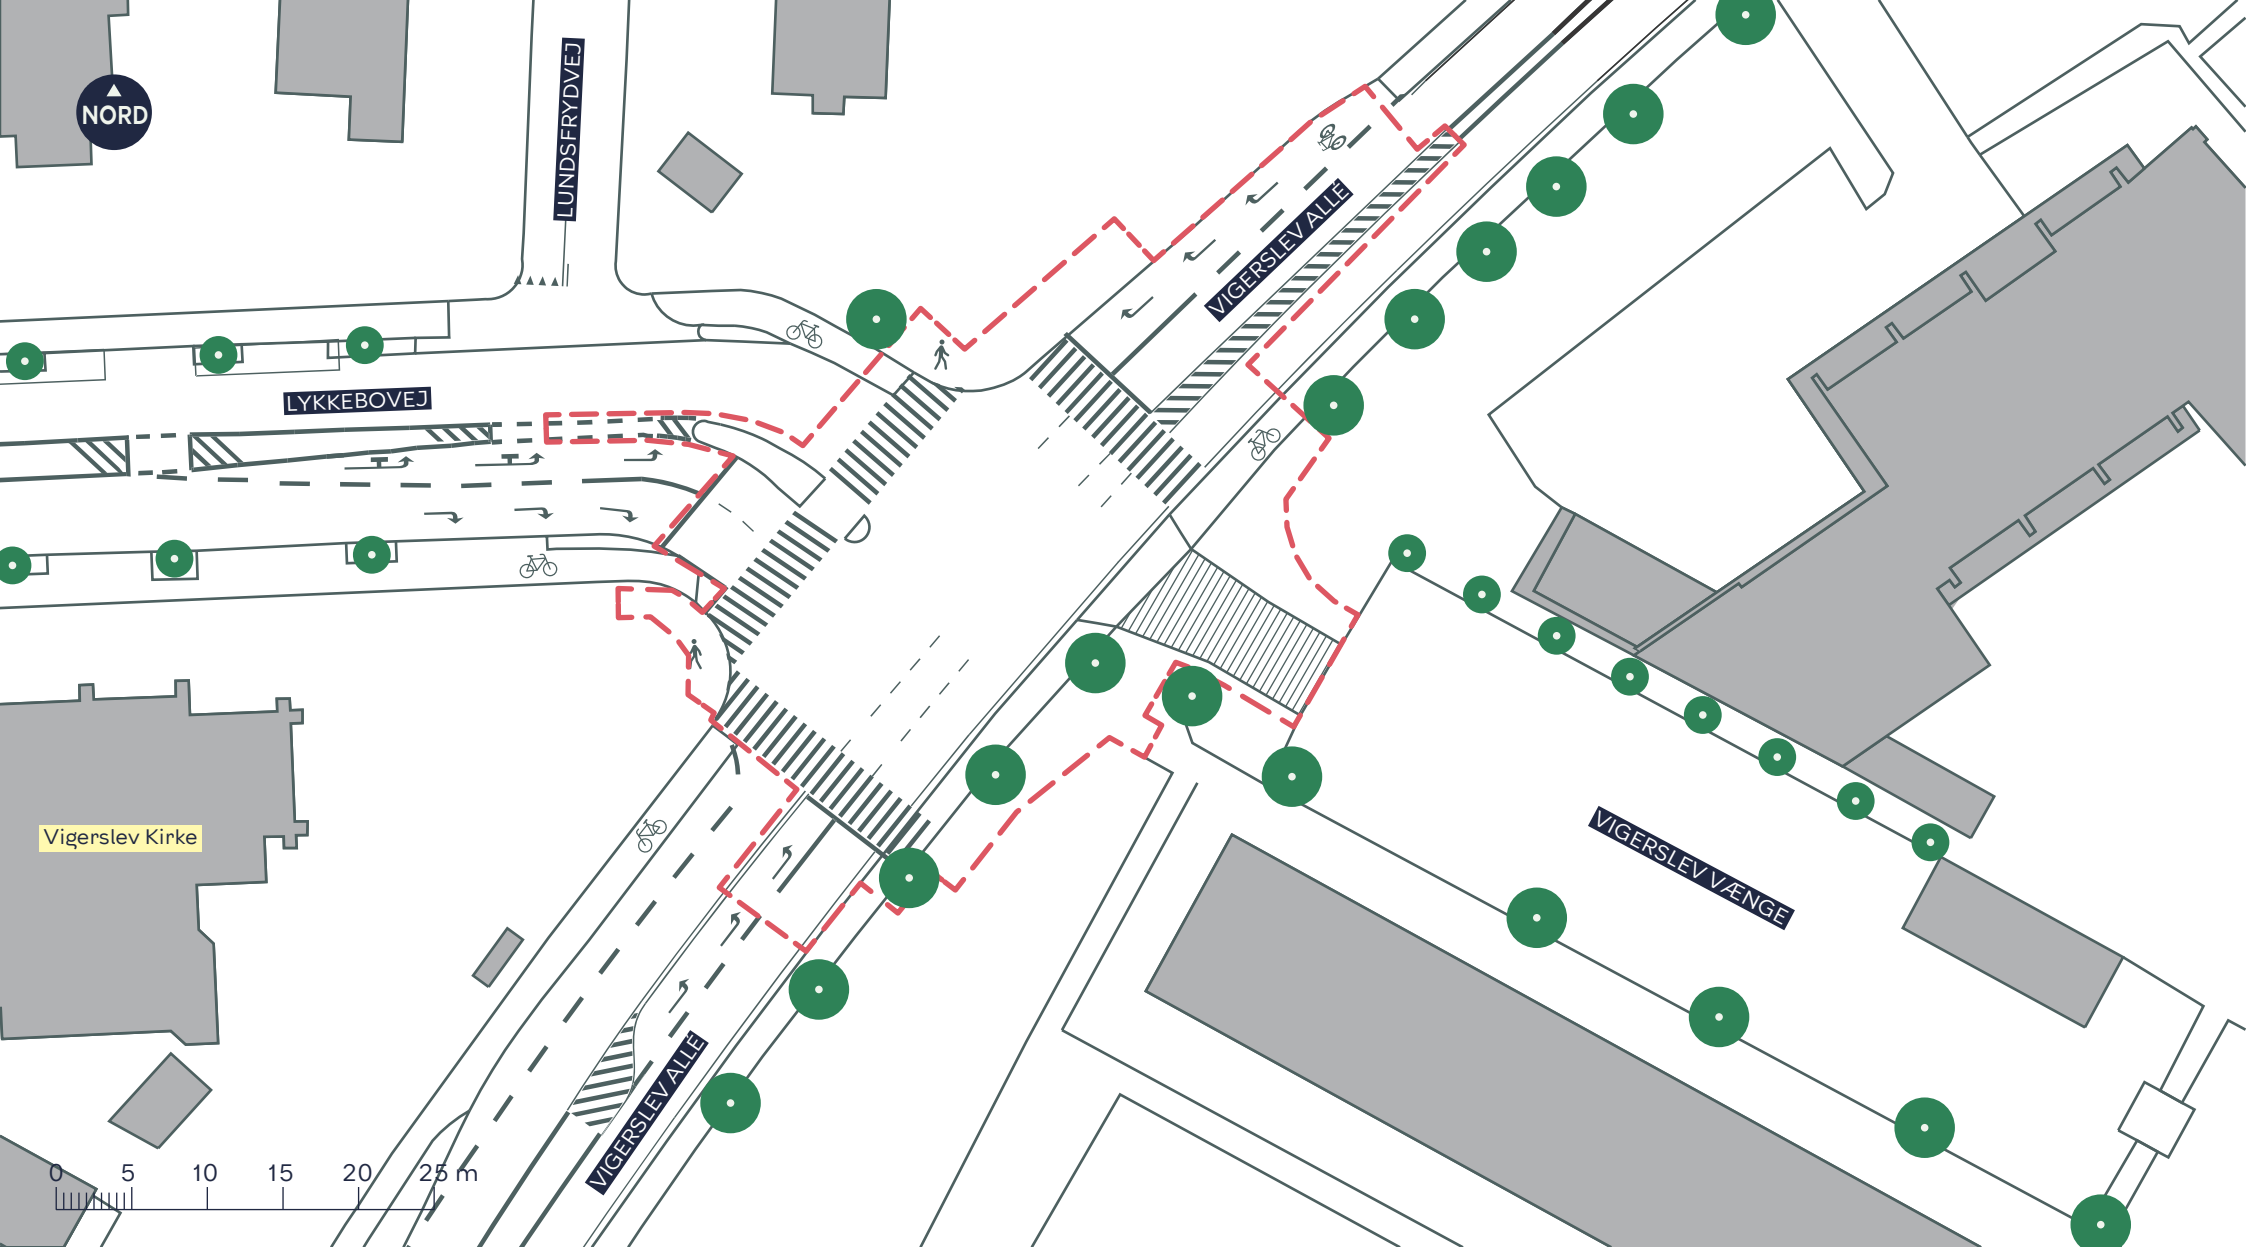

--- Anlægsområde

 Cykelsti

 Fortov

 Overkørsel

 Træ

## HARRESTRUP Å SKOLE, SIKKER SKOLEVEJ, LYKKEBO

Valby

Eksisterende forhold

BILAG 3A

--- Anlægsområde

Cykelsti

Fortov

Træ

## HARRESTRUP Å SKOLE, SIKKER SKOLEVEJ, LYKKEBO

Valby

Eksisterende forhold

BILAG 3B

--- Anlægsområde

//// Overkørsel

 Cykelsti

 Fortov

## HARRESTRUP Å SKOLE, SIKKER SKOLEVEJ, LYKKEBO

Valby

Eksisterende forhold

BILAG 3C