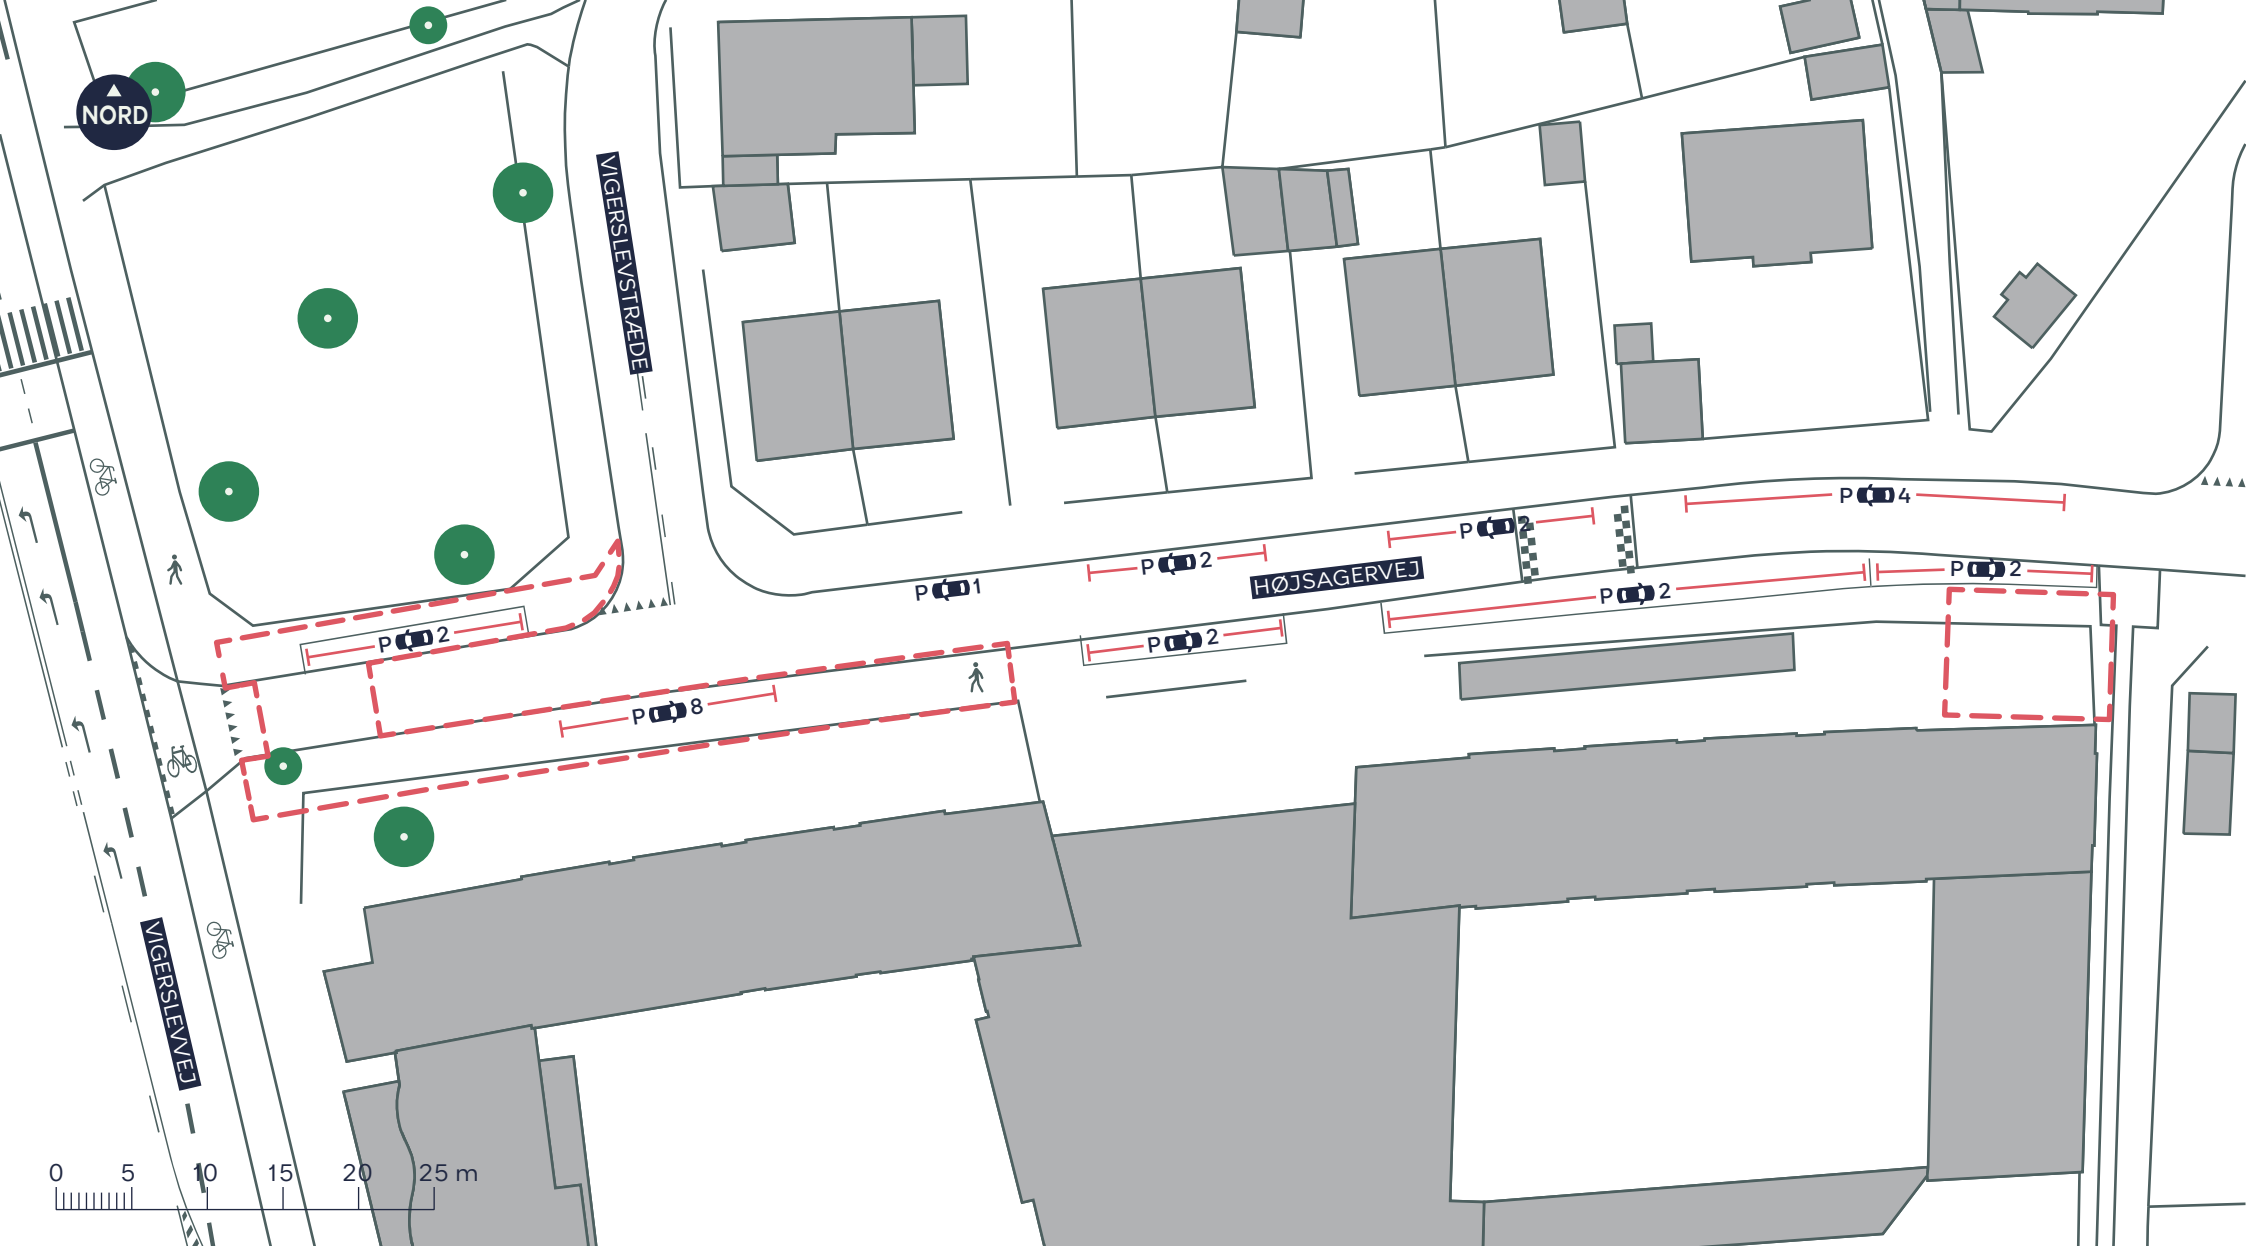

--- Anlægsområde

 Cykelsti

 Fortov

 Overkørsel

 Træ

## HARRESTRUP Å SKOLE, SIKKER SKOLEVEJ, LYKKEBO

Valby

Eksisterende forhold

BILAG 3A

--- Anlægsområde

Cykelsti

Fortov

Træ

## HARRESTRUP Å SKOLE, SIKKER SKOLEVEJ, LYKKEBO

Valby

Eksisterende forhold

BILAG 3B

--- Anlægsområde

//// Overkørsel

 Cykelsti

 Fortov

## HARRESTRUP Å SKOLE, SIKKER SKOLEVEJ, LYKKEBO

Valby

Eksisterende forhold

BILAG 3C