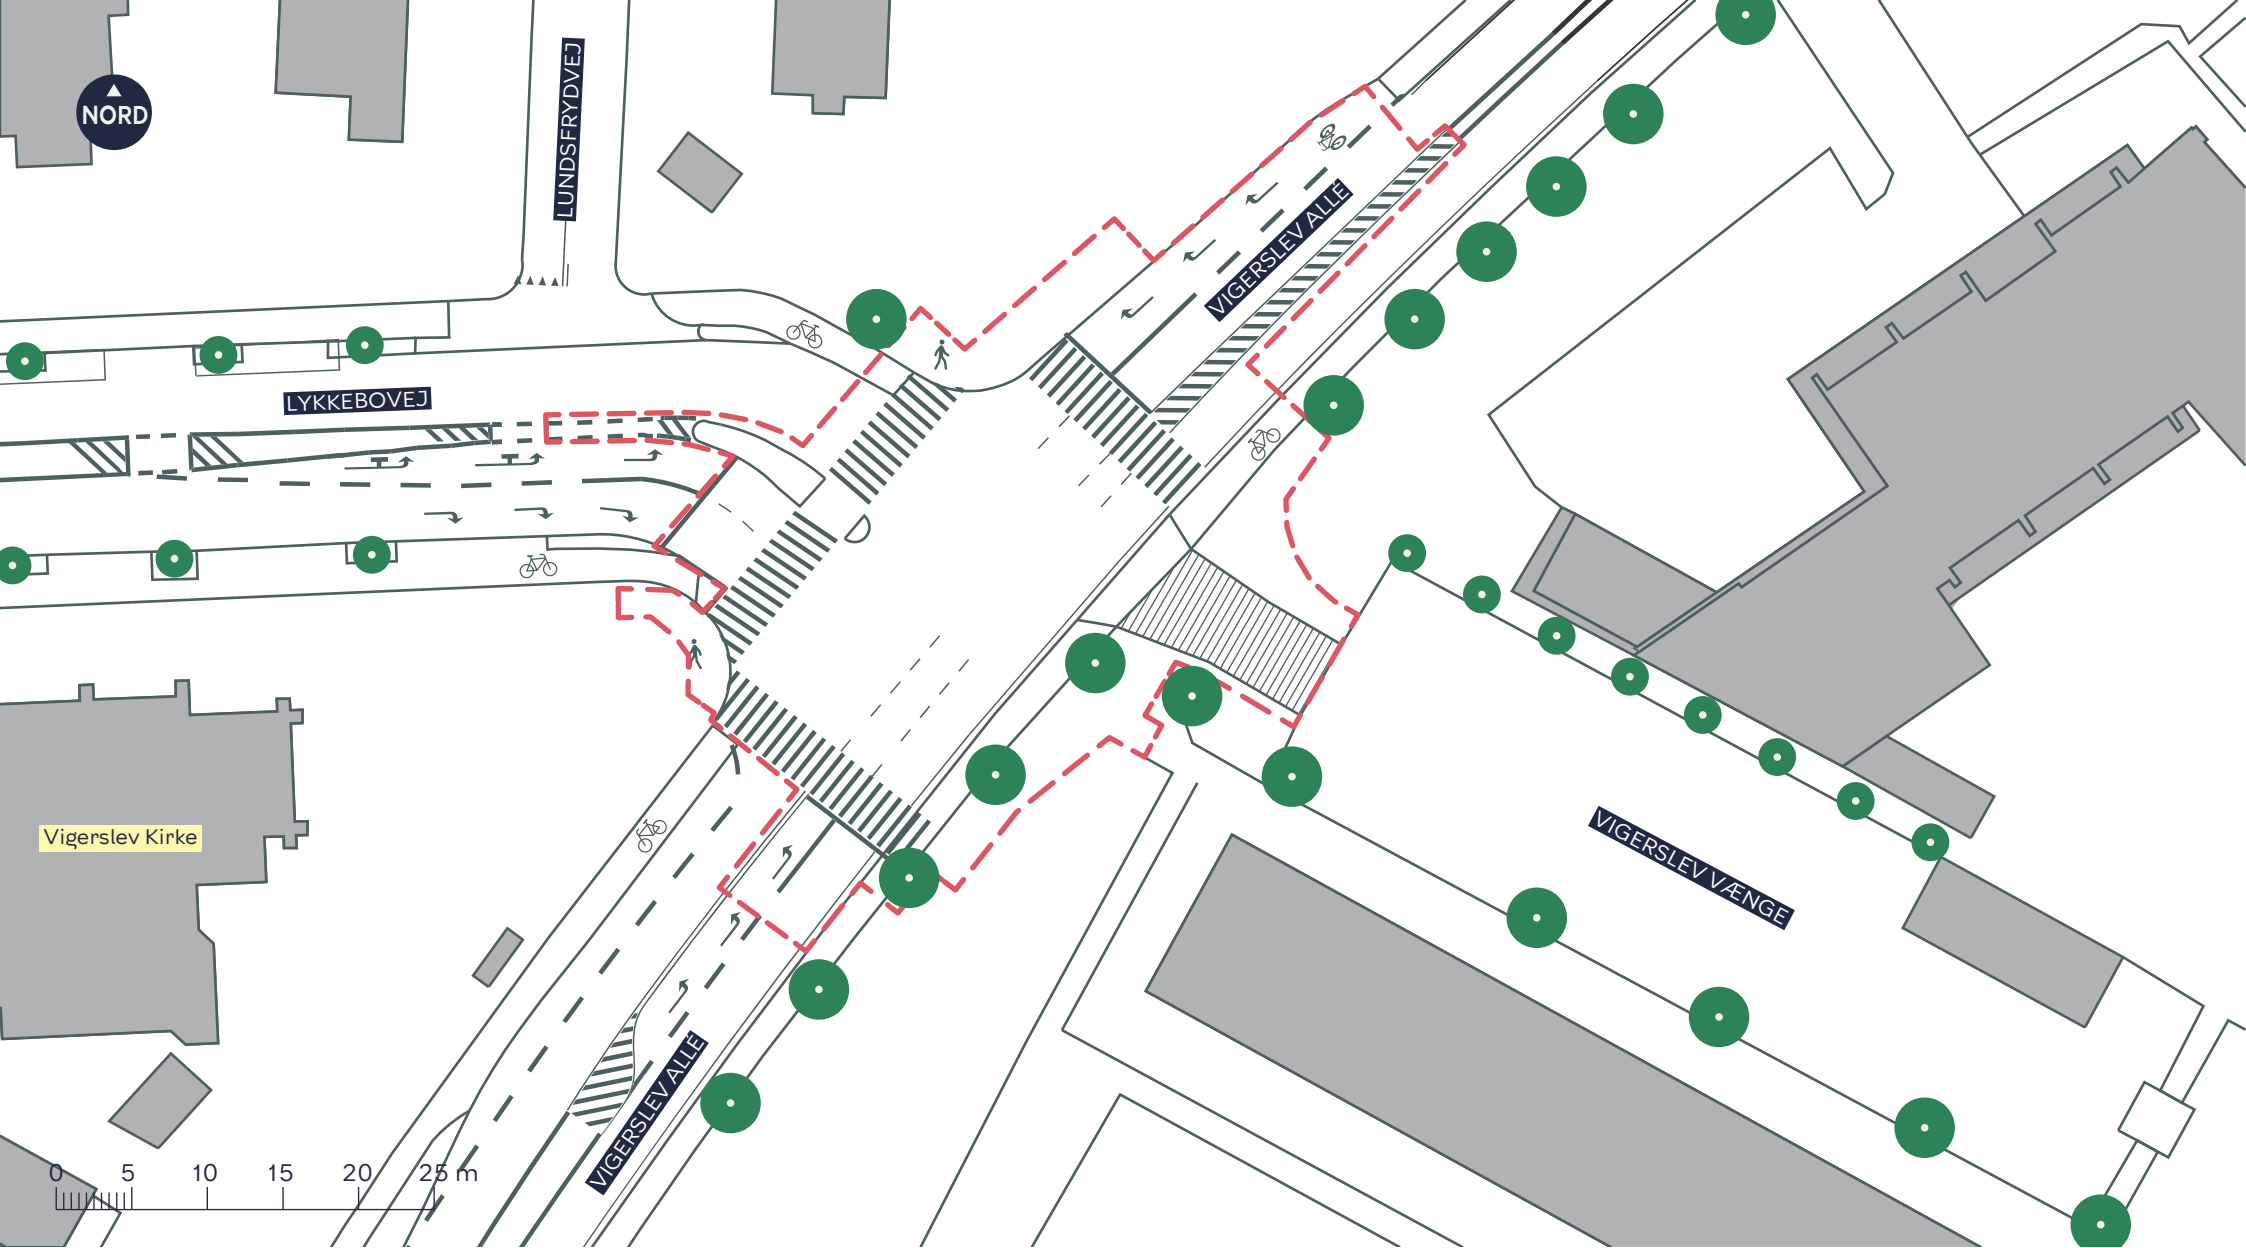

--- Anlægsområde

 Cykelsti

 Fortov

 Overkørsel

 Træ

HARRESTRUP Å SKOLE, SIKKER SKOLEVEJ, LYKKEBO

Valby

Eksisterende forhold

BILAG 3A

--- Anlægsområde

 Cykelsti

 Fortov

 Træ

HARRESTRUP Å SKOLE, SIKKER SKOLEVEJ, LYKKEBO

Valby

Eksisterende forhold

BILAG 3B

--- Anlægsområde

//// Overkørsel

🚲 Cykelsti

🚶 Fortov

● Træ

HARRESTRUP Å SKOLE, SIKKER SKOLEVEJ, LYKKEBO

Valby