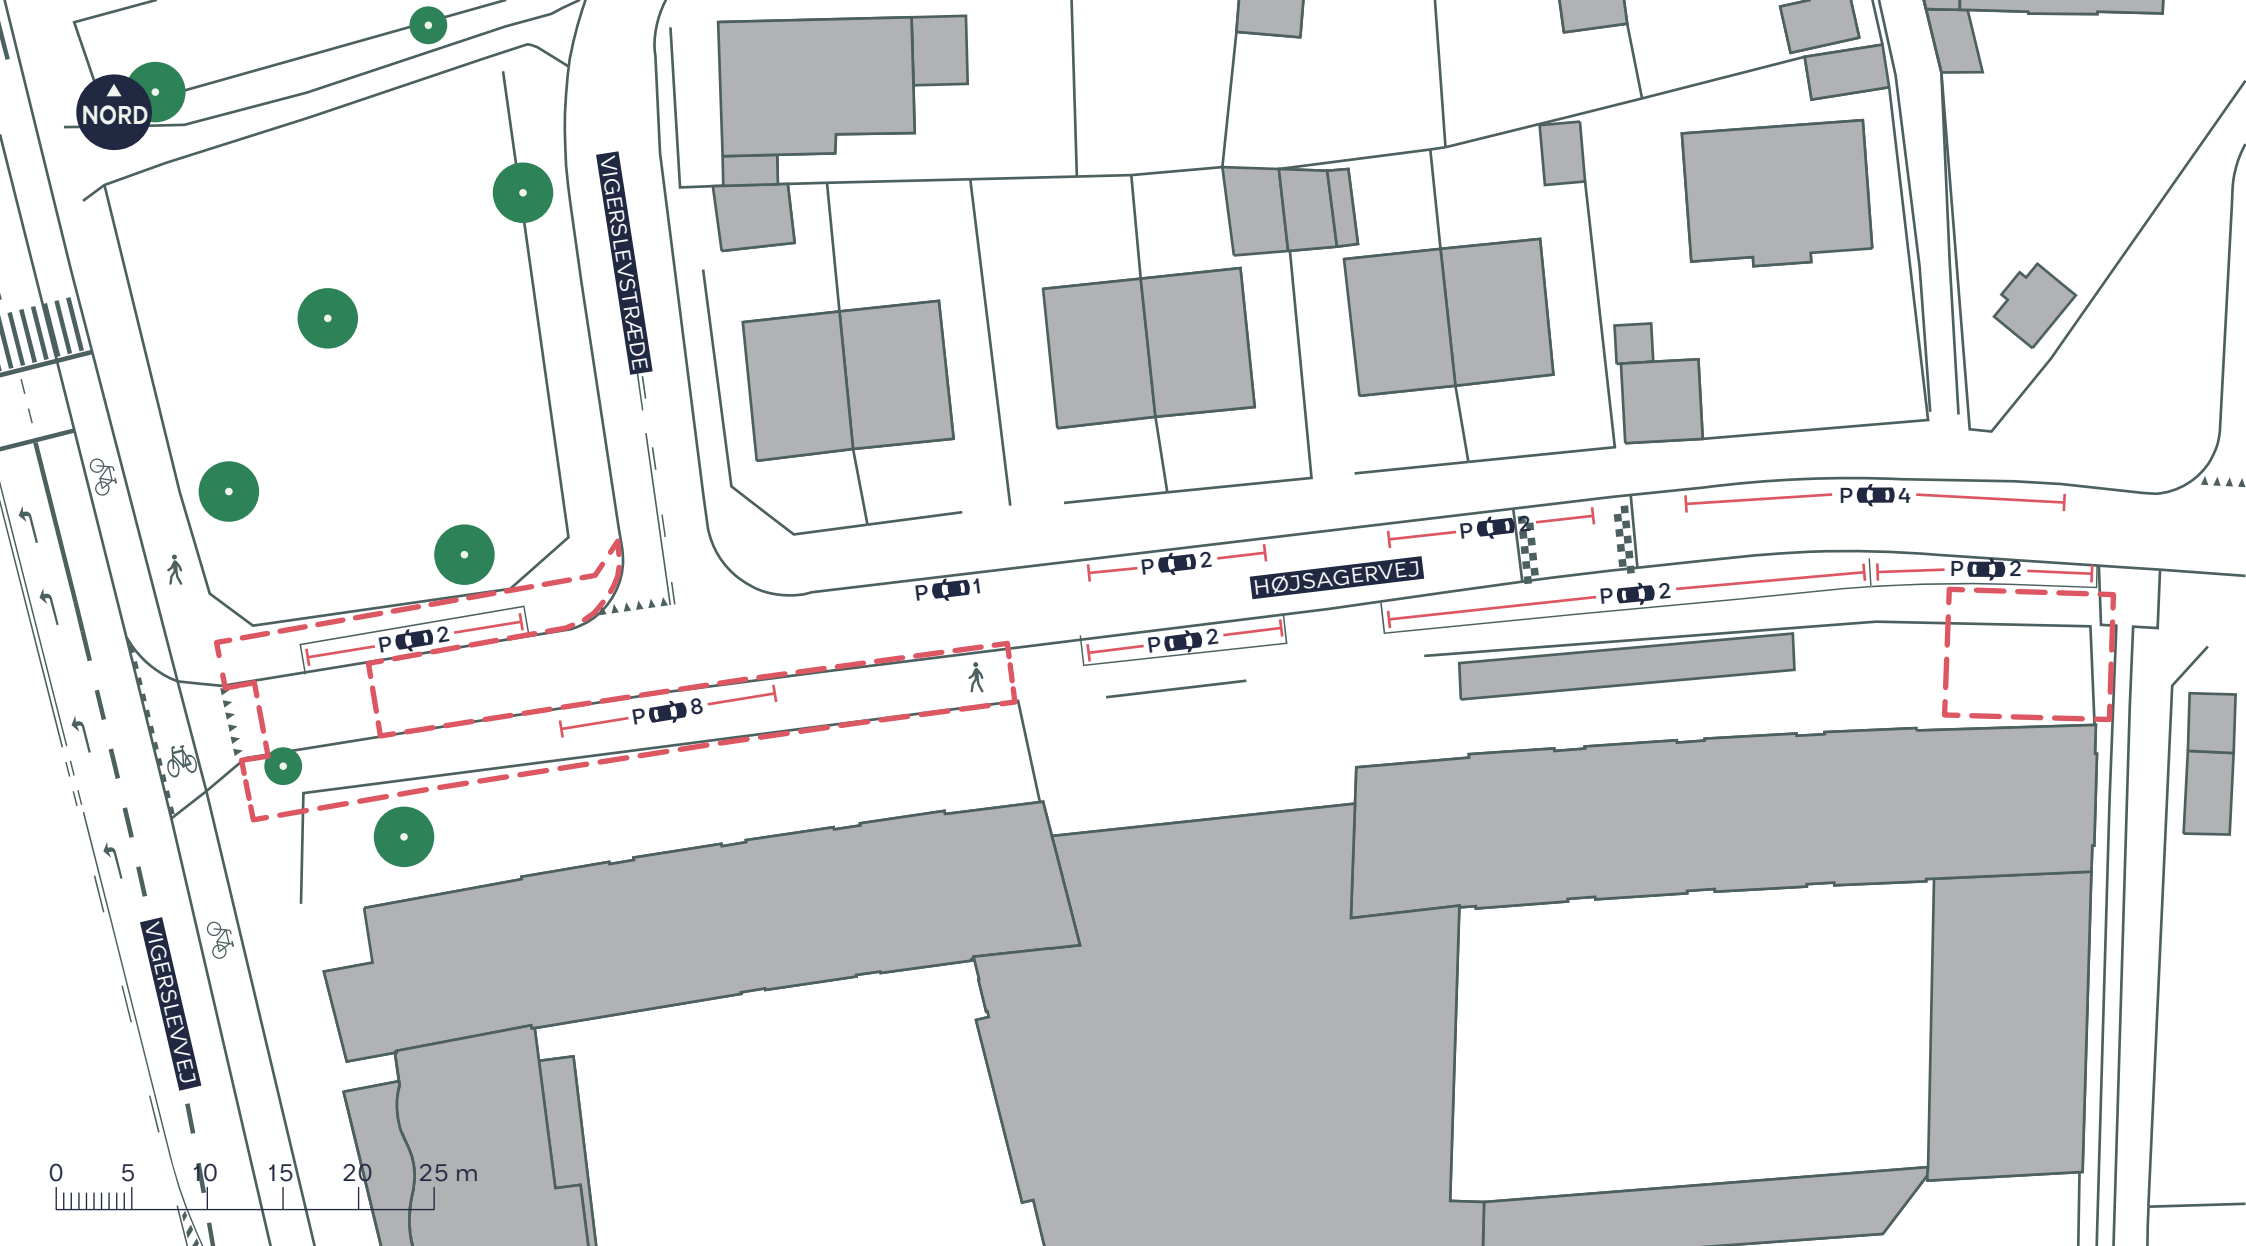

--- Anlægsområde

 Cykelsti

 Fortov

 Overkørsel

 Træ

HARRESTRUP Å SKOLE, SIKKER SKOLEVEJ, LYKKEBO

Valby

Eksisterende forhold

BILAG 3A

--- Anlægsområde

 Cykelsti

 Fortov

 Træ

HARRESTRUP Å SKOLE, SIKKER SKOLEVEJ, LYKKEBO

Valby

Eksisterende forhold

BILAG 3B

--- Anlægsområde

//// Overkørsel

🚲 Cykelsti

🚶 Fortov

● Træ

HARRESTRUP Å SKOLE, SIKKER SKOLEVEJ, LYKKEBO

Valby