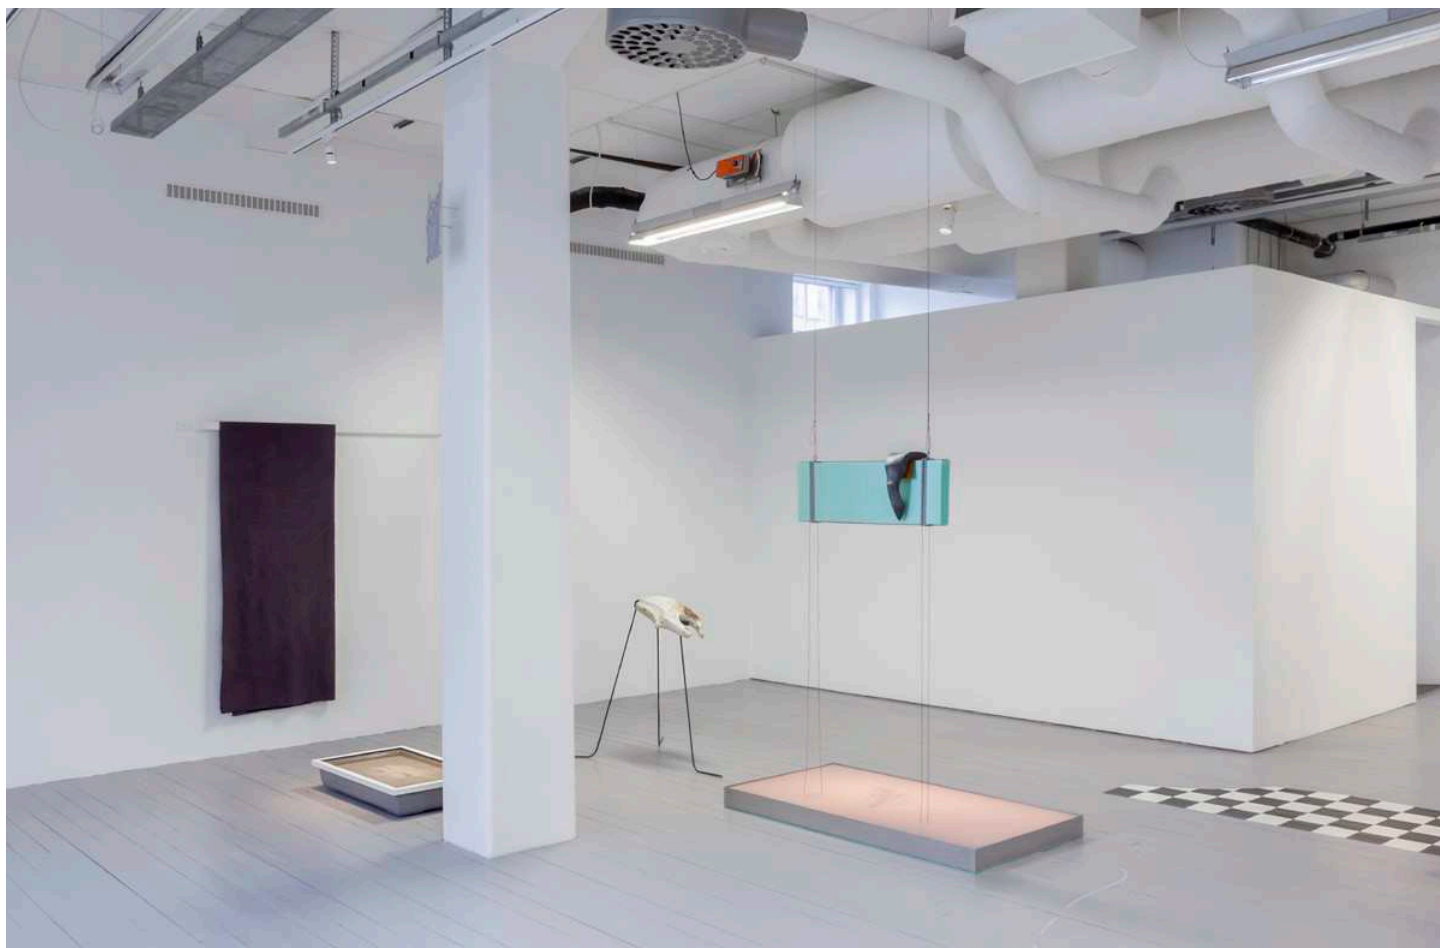

Therese Bülow

Sæbe, vand, rustfritstål, kar, reb, skum, filt farvet med farvegåseurt
Variable dimensioner
2022

Støbt aluminium, madras, rustfrit stål, isoleringskork, sankekniv, hørdukke, 30g spundet hør
Variable dimensioner
2023

Støbt aluminium, madras, rustfrit stål, isoleringskork, sankekniv, hørdukke, 30g spundet hør
Variable dimensioner
2023

Også vi blev et stykke inventar, forarbejdet og høvlet til

5 / 7

Therese Bülow

Støbt og poleret aluminium, insuleringskork, strikket uld fra spælsau får farvet med targetes
Titel frit efter Ditte Holm Bro's bog *Hver gang du trækker vejret indånder du støvet fra vores knogler*, s. 60
100x140x50 cm
2023

Støbt og poleret aluminium, filt farvet med farvegåseurt, nylon bælte, vinyl gulv, rustfrit stål, aluminium
70x30x95 cm
2022

Soaper

7 / 7

Therese Bülow

sæbe, metal, spænde, gjord
65x40x15
2022