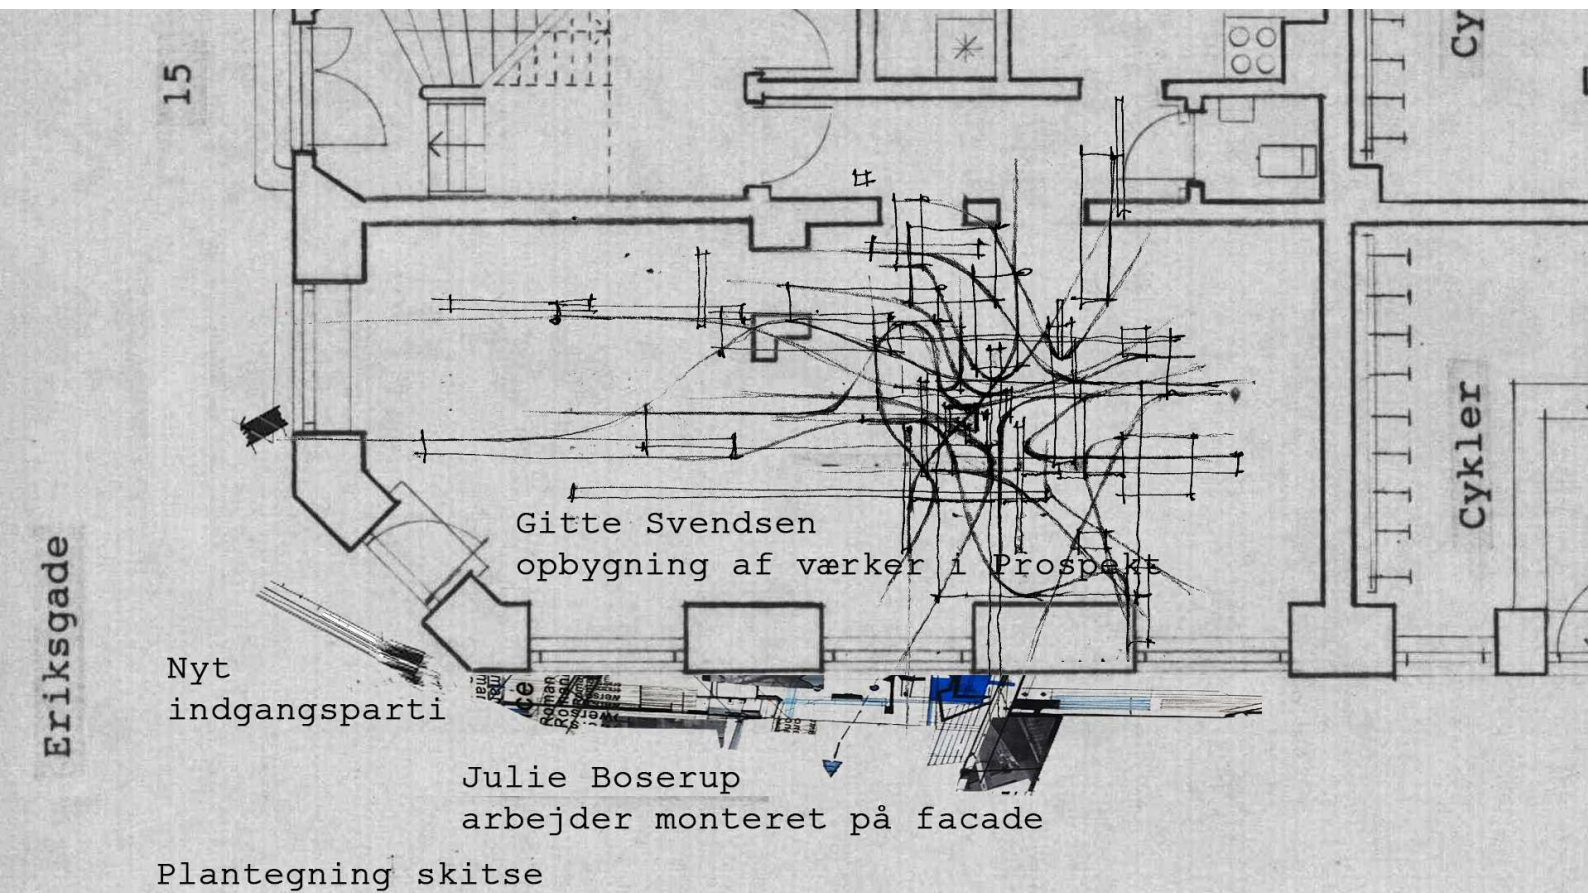

**UNDER CONSTRUCTION** Gitte Svendsen og Julie Boserup 27.2. - 30.3. 2025  
Skitser og reference-billeder. Hvor ikke andet anført lavet af de udstillende

Tegningen er en princip skitse, dvs. at den endelige komposition ikke er færdigudviklet endnu. Værket vil bestå af fotos printet på formica, trælægter og fragmenter af aflagte stillads reklamer der sys sammen og spændes ud over facaden. Det endelige værk bliver strammere i komposition og udtryk. Udvalgte elementer fortsætter ind i udstillingsrummet i dialog med Gitte Svensens værker.

Litografi og offset tryk.  
Edition af 22, 76 x 61 cm  
Trykt på Steinprent, Thorshavn  
2024

Fotoet i værket kommer fra Beton Ingeniør Lars Gravesens arkiver

Skitse til 'Under Construction' - Prospekt  
Gitte Svendsen

Efterfølgende fotos er af værker  
hvor materialerne genbruges eller  
værker som inspirerer til de værker,  
som vil produceres til denne udstilling.

Gitte Svendsen:

Measures Curiosity, JANUS, 2024 - installation view.