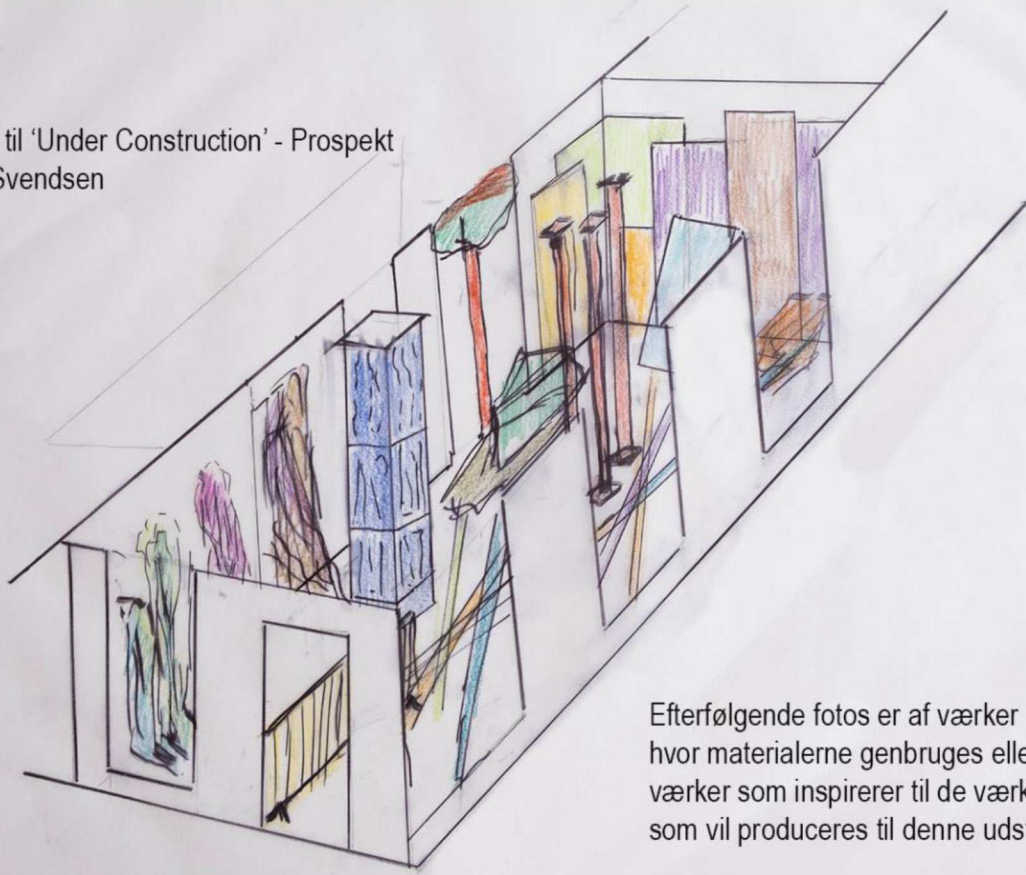

**UNDER CONSTRUCTION** Gitte Svendsen og Julie Boserup 27.2. - 30.3. 2025  
Skitser og reference-billeder. Hvor ikke andet anført lavet af de udstillende

Tegningen er en princip skitse, dvs. at den endelige komposition ikke er færdigudviklet endnu. Værket vil bestå af fotos printet på formica, trælægter og fragmenter af aflagte stillads reklamer der sys sammen og spændes ud over facaden. Det endelige værk bliver strammere i komposition og udtryk. Udvalgte elementer fortsætter ind i udstillingsrummet i dialog med Gitte Svensens værker.

Litografi og offset tryk.  
Edition af 22, 76 x 61 cm  
Trykt på Steinprent, Thorshavn  
2024

Fotoet i værket kommer fra Beton Ingeniør Lars Gravesens arkiver

Skitse til 'Under Construction' - Prospekt  
Gitte Svendsen

Efterfølgende fotos er af værker  
hvor materialerne genbruges eller  
værker som inspirerer til de værker,  
som vil produceres til denne udstilling.

Gitte Svendsen:

Measures Curiosity, JANUS, 2024 - installation view.