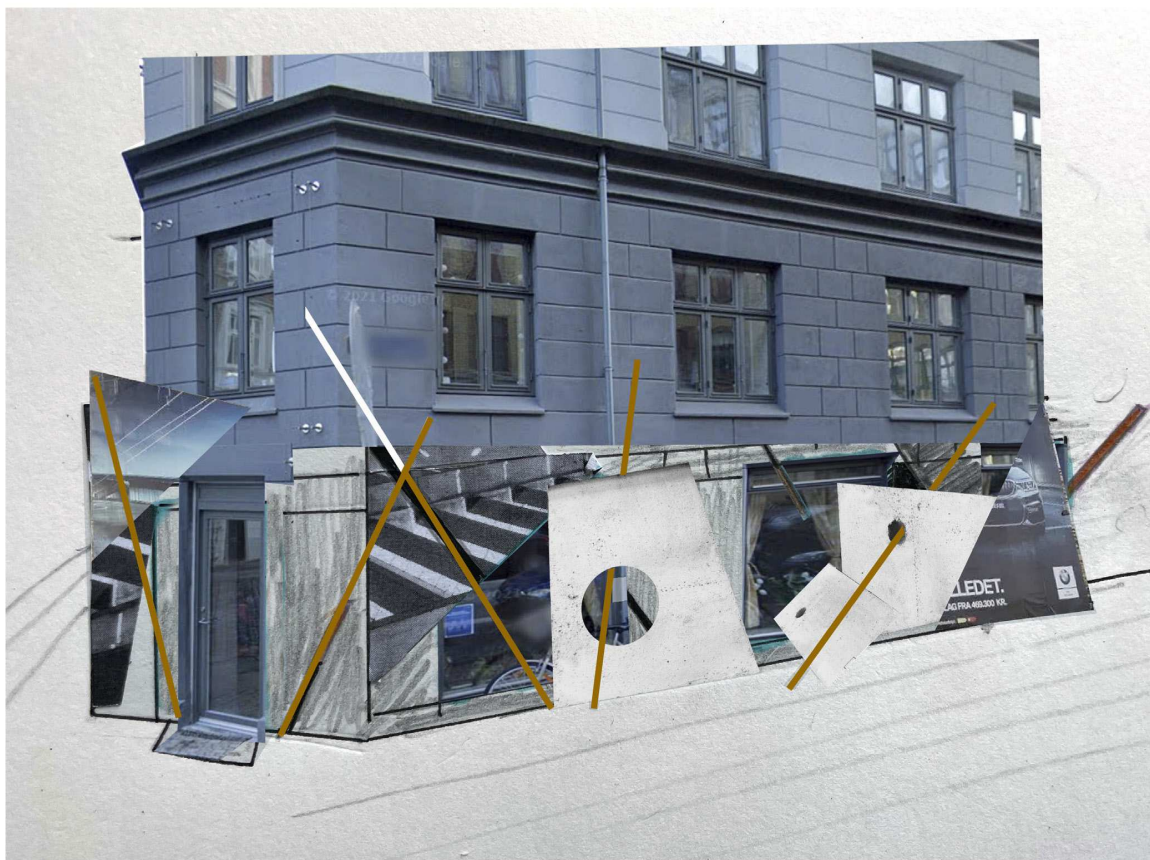

**UNDER CONSTRUCTION** Gitte Svendsen og Julie Boserup 27.2. - 30.3. 2025  
Skitser og reference-billeder. Hvor ikke andet anført lavet af de udstillende

Tegningen er en princip skitse, dvs. at den endelige komposition ikke er færdigudviklet endnu. Værket vil bestå af fotos printet på formica, trælægter og fragmenter af aflagte stillads reklamer der sys sammen og spændes ud over facaden. Det endelige værk bliver strammere i komposition og udtryk. Udvalgte elementer fortsætter ind i udstillingsrummet i dialog med Gitte Svensens værker.

Litografi og offset tryk.  
Edition af 22, 76 x 61 cm  
Trykt på Steinprent, Thorshavn  
2024

Fotoet i værket kommer fra Beton Ingeniør Lars Gravesens arkiver

Skitse til 'Under Construction' - Prospekt  
Gitte Svendsen

Efterfølgende fotos er af værker  
hvor materialerne genbruges eller  
værker som inspirerer til de værker,  
som vil produceres til denne udstilling.

Gitte Svendsen:

Measures Curiosity, JANUS, 2024 - installation view.