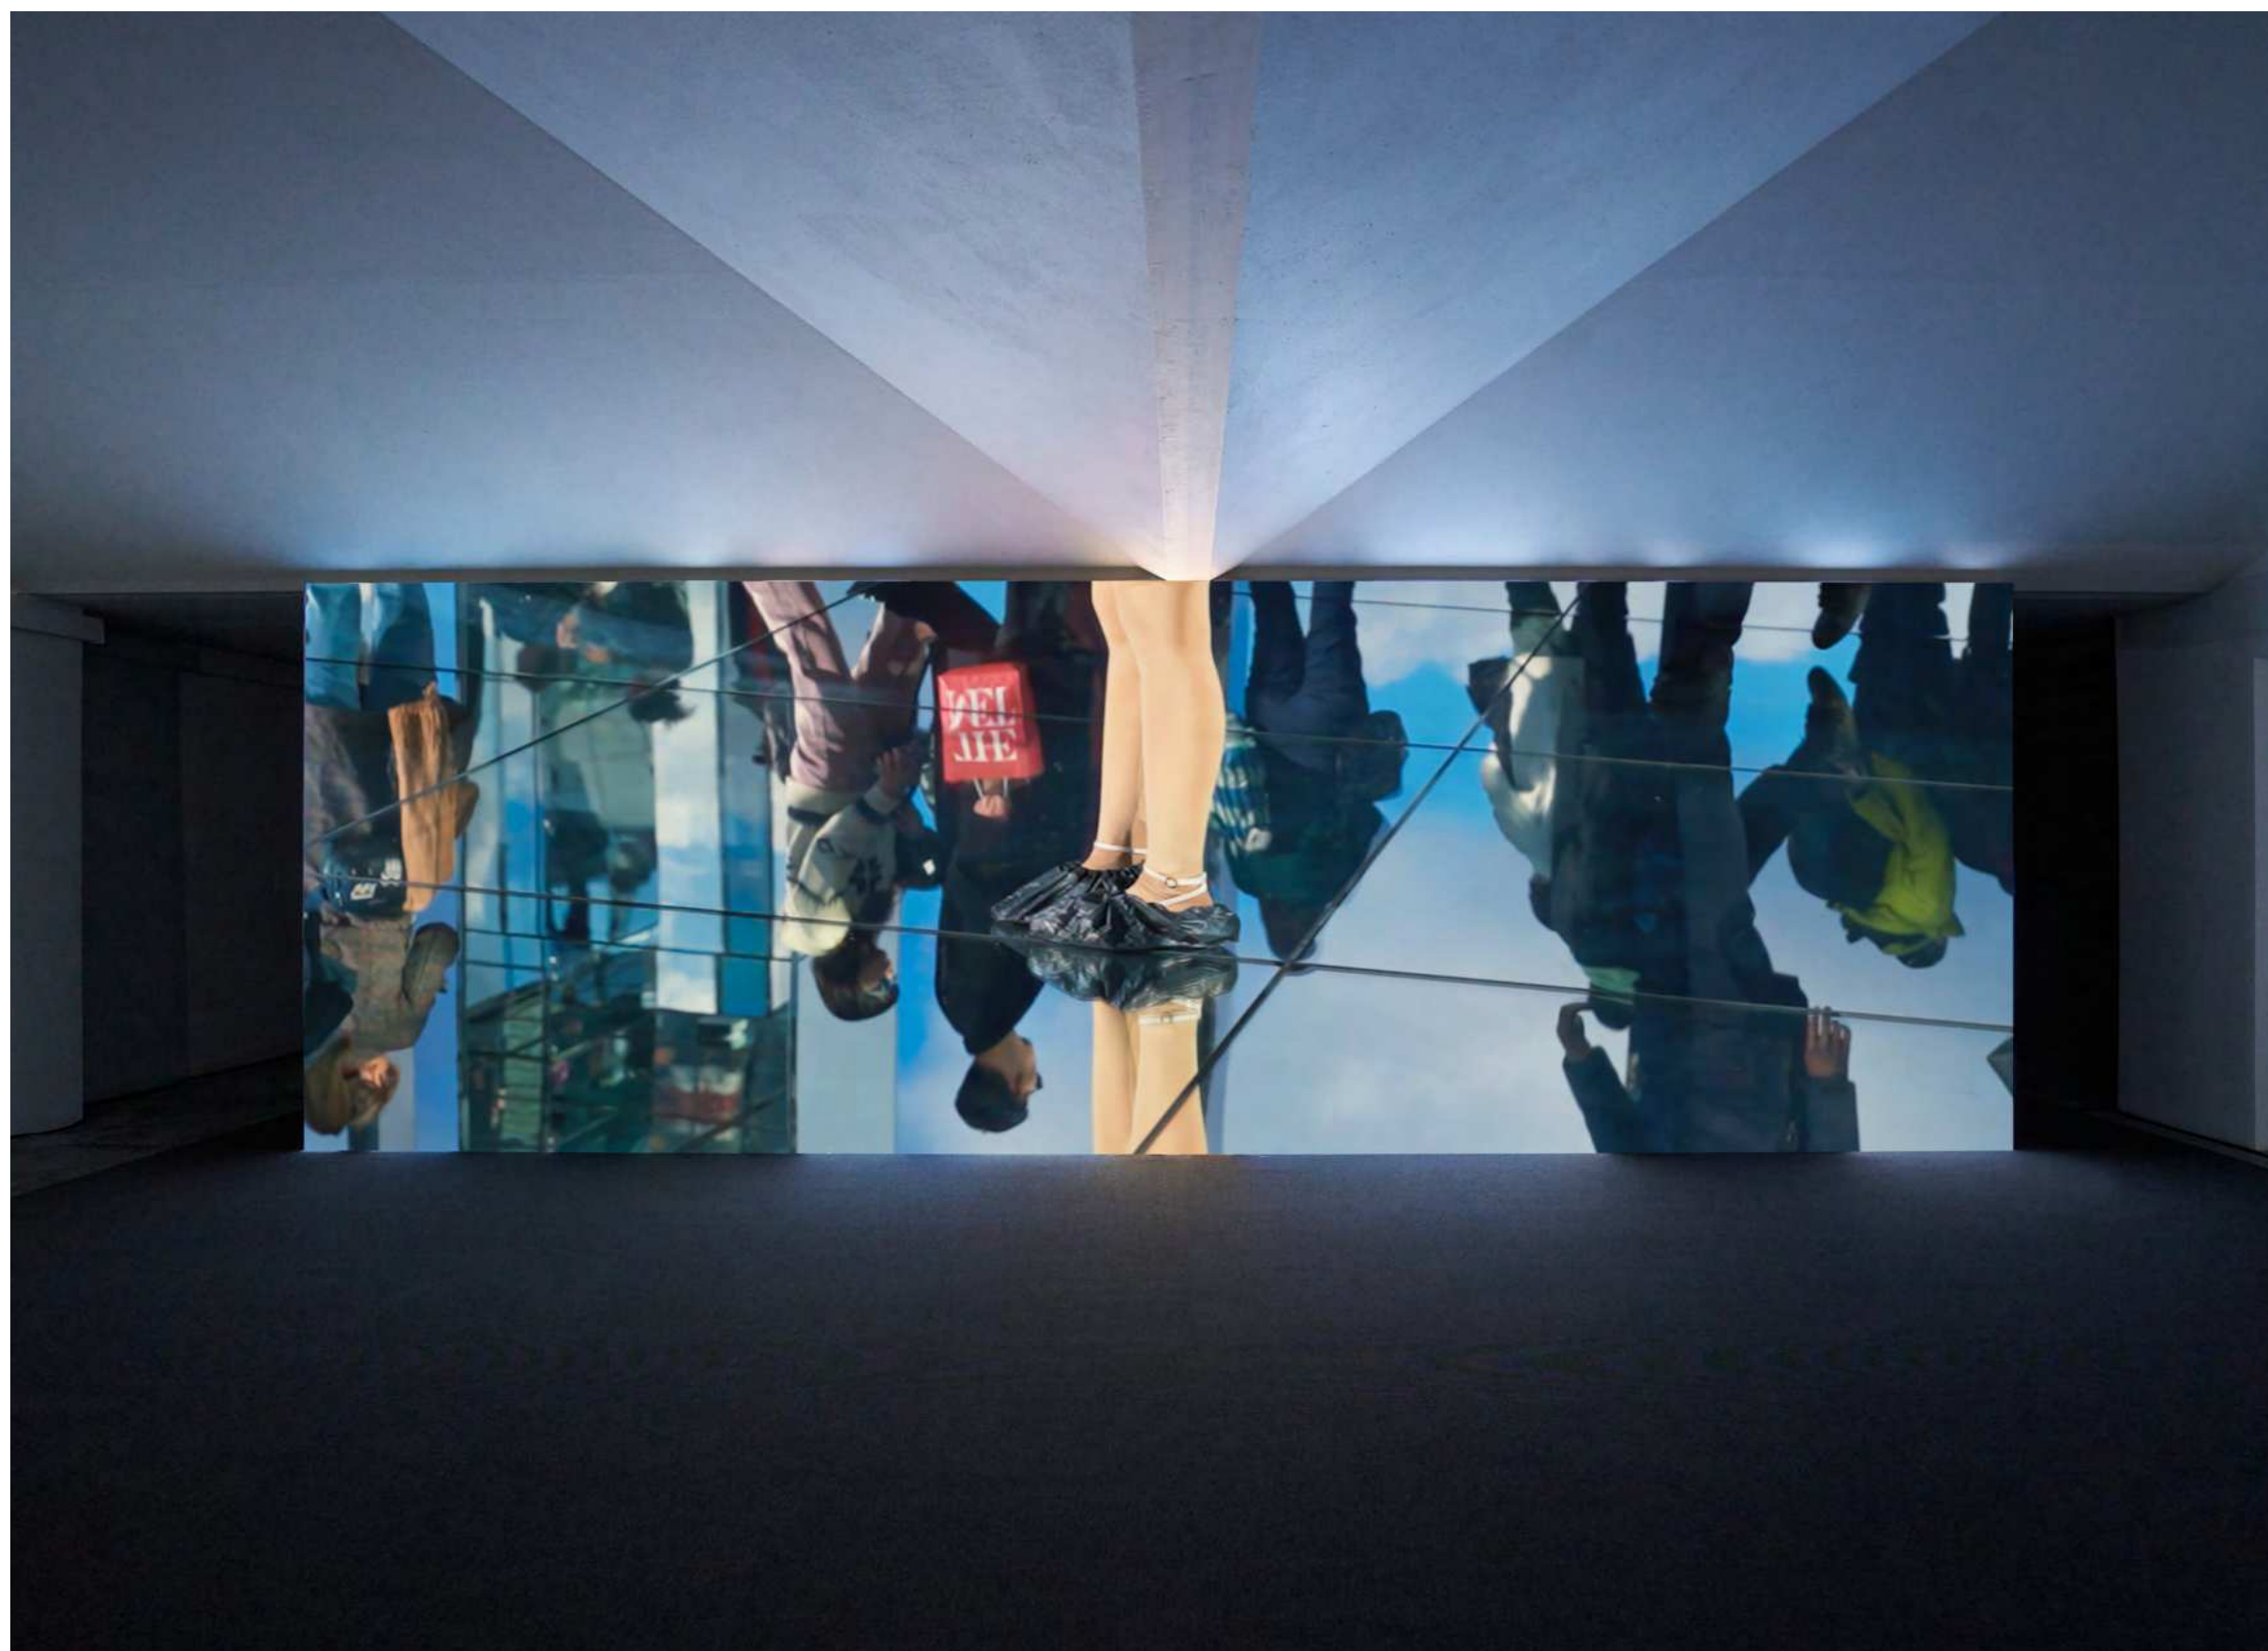

SKITSE AF INSTALLATION PÅ INTER.PBLC

VISUELLE REFERENCER TIL VIDEOVÆRKET

TIDLIGERE VÆRKER

The End (2024)

HD video med lyd, 8:52 min.

[Link til uddrag](#)

Udstillet som del af soloudstillingen "The End" på Simian.

Work notes (2022-2024)

HD video, tekst, ingen lyd 07:07 min. loop

[Link til hele værket](#)

Udstillet som del af Afgang på Kunsthal Charlottenborg.

Soles (2024)

Fotografier, indrammet.

Udstillet som del af Afgang på Kunsthal Charlottenborg.