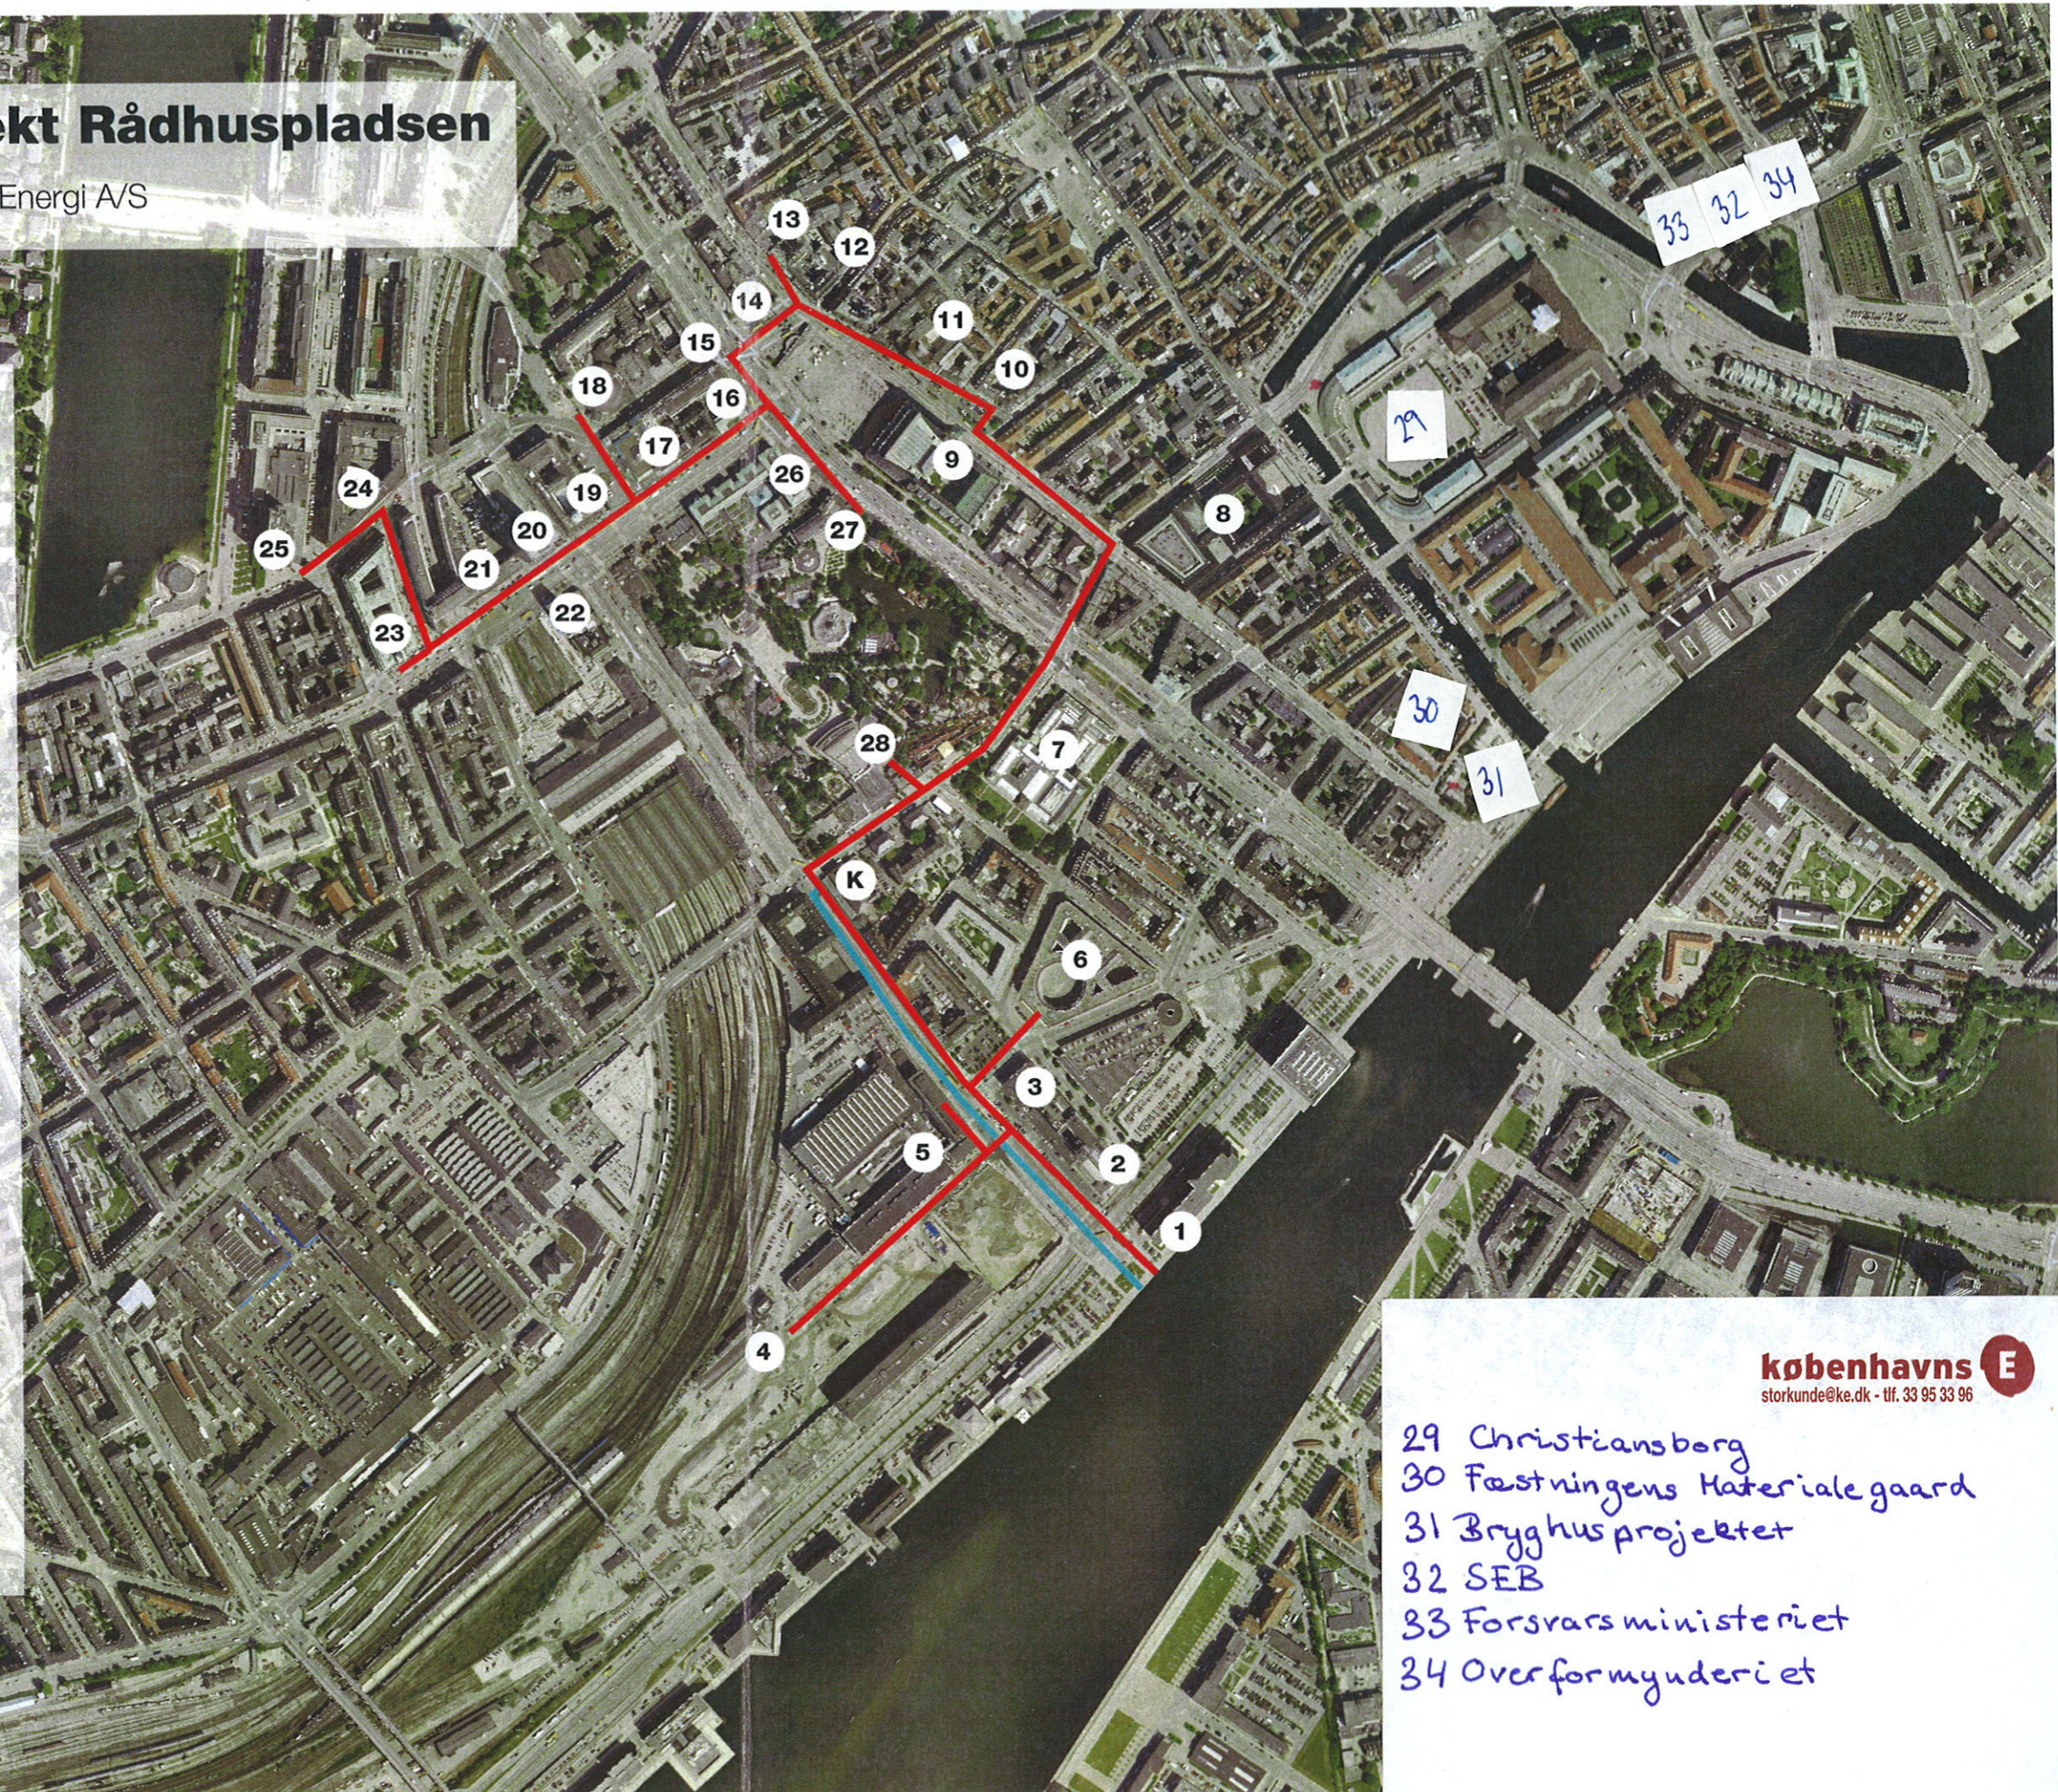

Fjernkøling Projekt Rådhuspladsen

københavns E Københavns Energi AVS

1. 1 Hotel Marriott
2. 2 Nykredit Bank
3. 3 Falck- Huset
4. 4 Tivoli Congress Center
5. 5 Postterminalen
6. 6 Politigården
7. 7 Glyptotek
8. 8 Nationalmuseet
9. 9 Københavns Rådhus
10. 10 Spar Nord
11. 11 Palace Hotel
12. 12 Politikens Hus
13. 13 Hotel Kong Frederik
14. 14 Karre overfor Rådhuspladsen
15. 15 Dagmarhus
16. 16 Hotel The Square
17. 17 Scala bygningen
18. 18 Cirkusbygningen
19. 19 Axelborg
20. 20 SAS-hotellet
21. 21 Kontorbygning ved Frihedsgudinden
22. 22 Arbejdernes Landsbank
23. 23 Nordea
24. 24 Hotel Imperial mv
25. 25 Hotel Scandic
26. 26 Industriens hus
27. 27 Tivoli I
28. 28 Tivoli II

K Kølecentral

— Distributionsnet fjernkøling

— Eksisterende kølevandsledning

københavns E
storkunde@ke.dk - tlf. 33 95 33 96

- 29 Christiansborg
- 30 Fæstningens Materialegaard
- 31 Bryghus projektet
- 32 SEB
- 33 Forsvarsministeriet
- 34 Overformynderiet