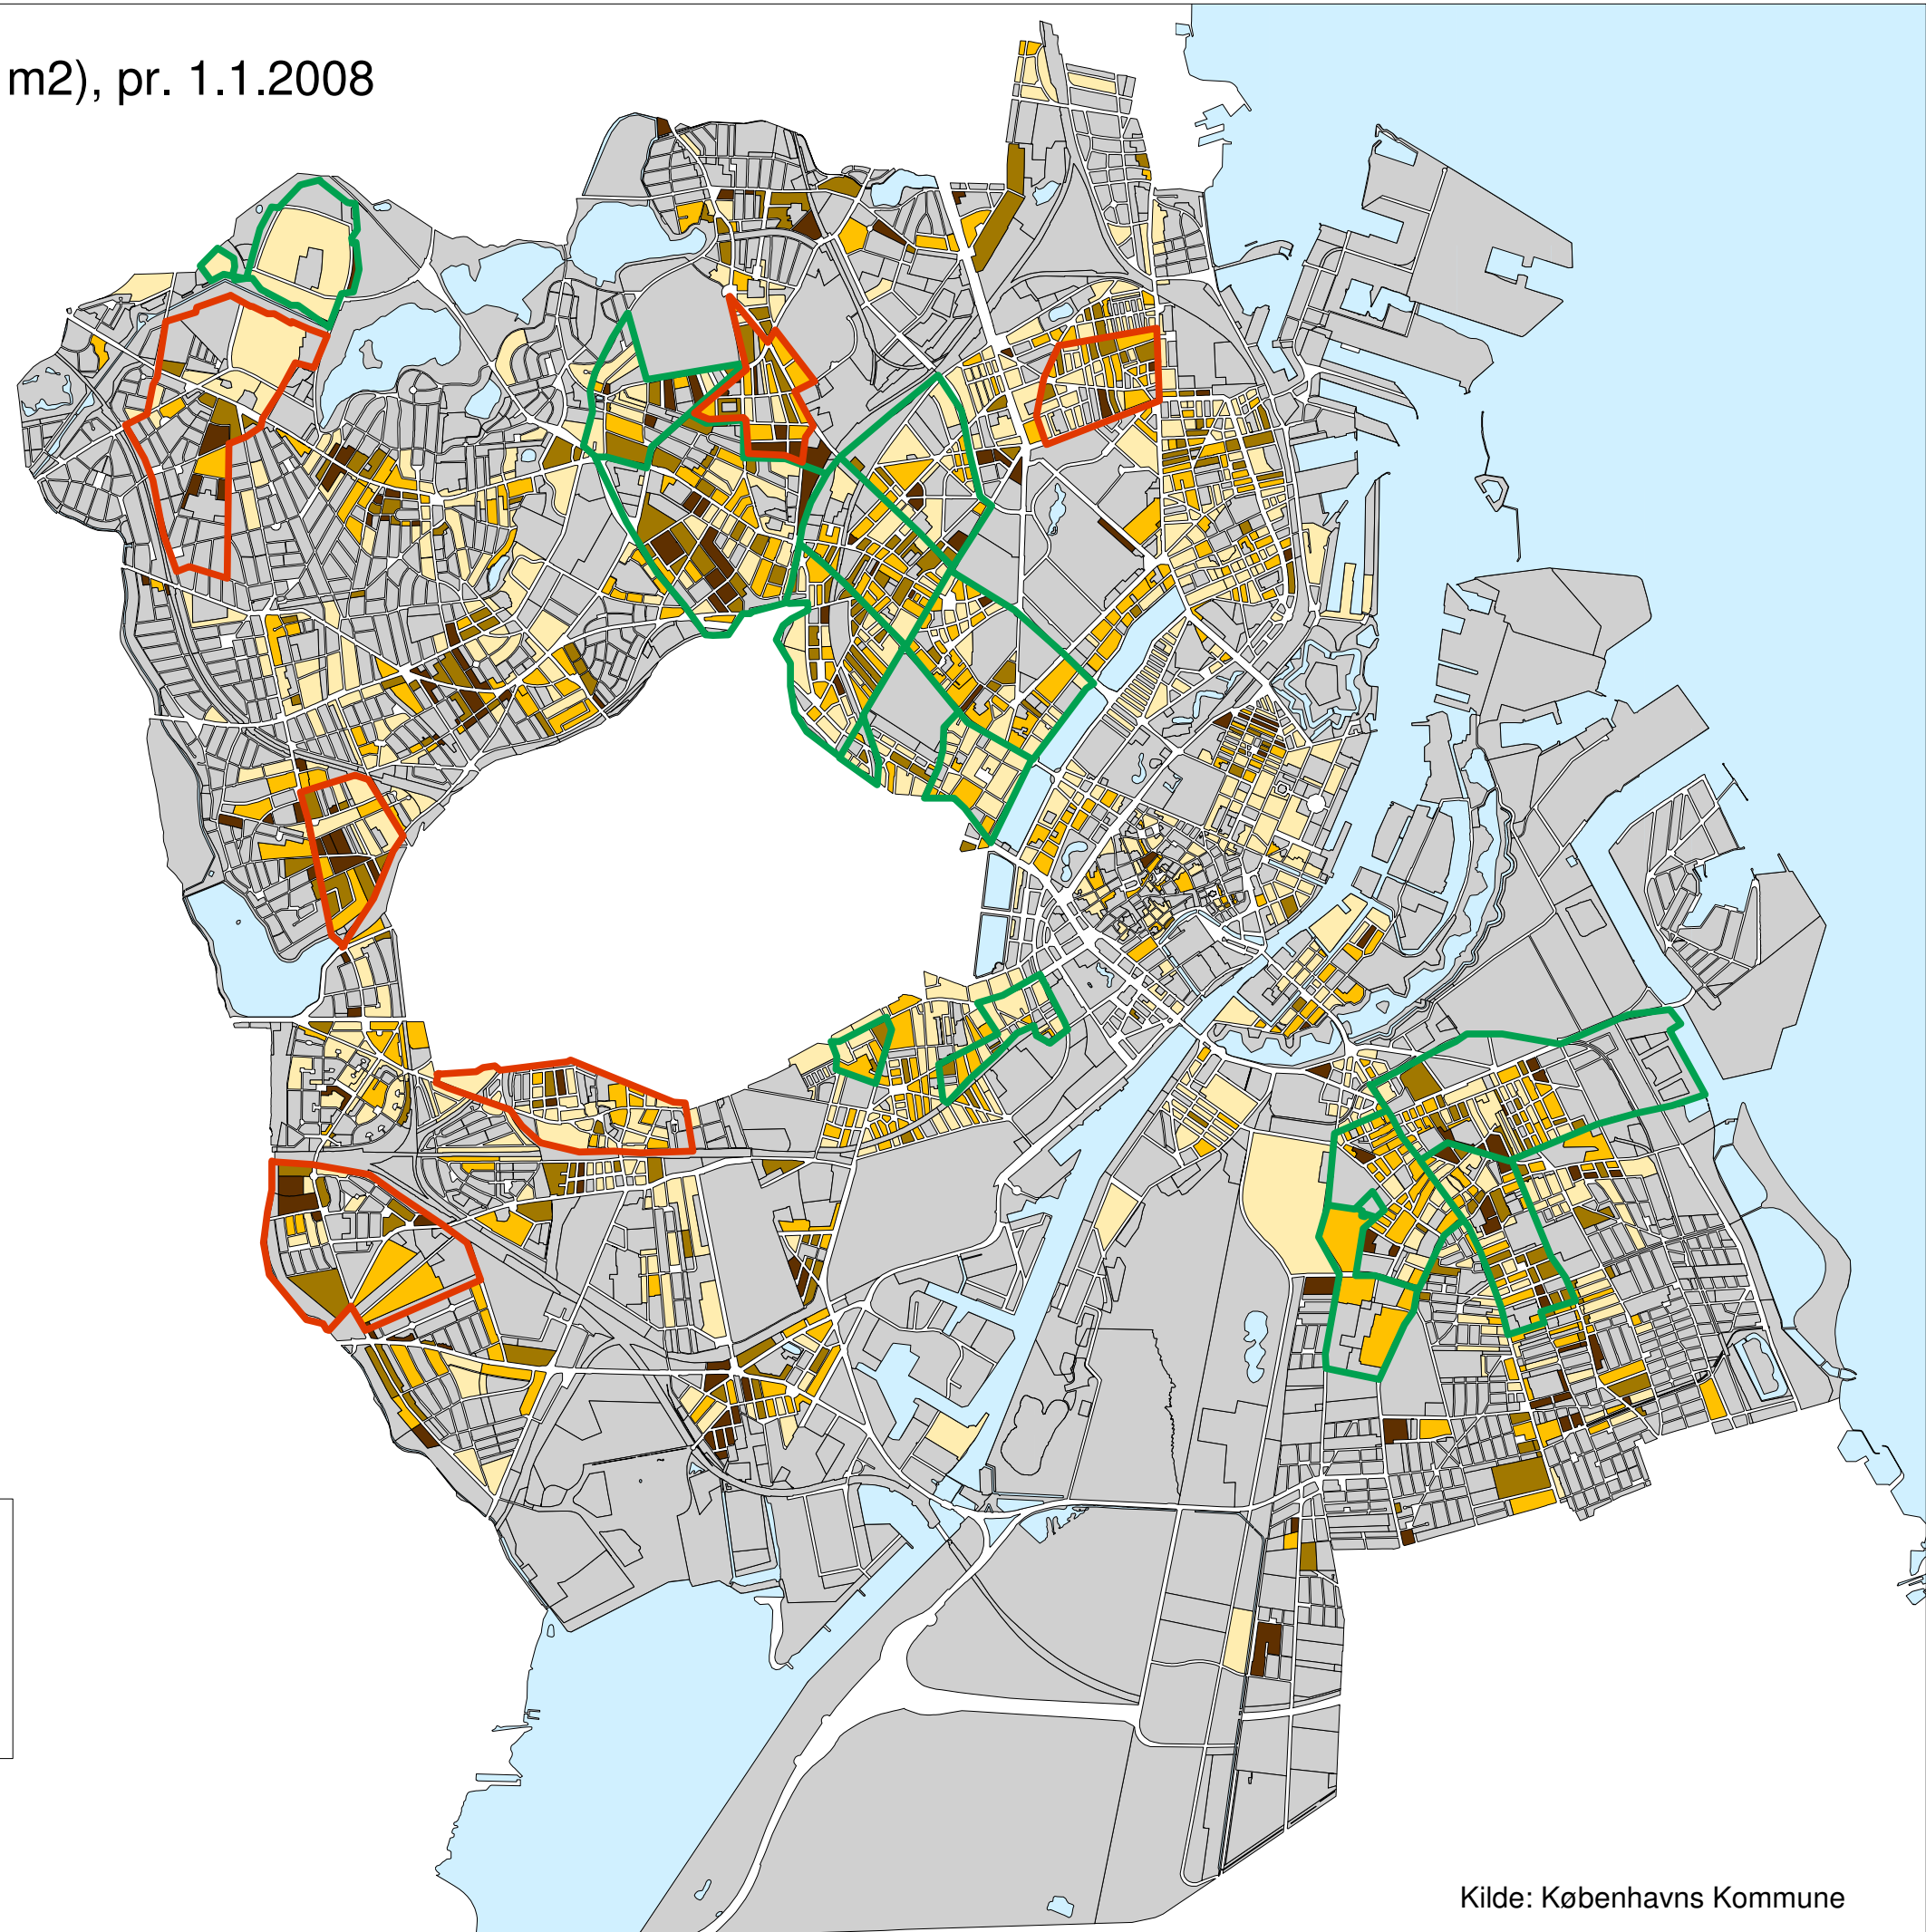

# Temakort 1: Små boliger (under 60 m2), pr. 1.1.2008

Kun karréer med mindst  
10 etage- / kollegieboliger  
i B-, C-, S- og E-områder

Rød: Områder med behov for områdeløft

Grøn: Igangværende eller afsluttede områdeløft

Små boliger (under 60 m<sup>2</sup>), pr. 1.1.2008  
Karréer med mindre end 0,5 procent små boliger er ikke medtaget

■	75 procent eller mere
■	50 til 74 procent
■	25 til 49 procent
■	1 til 24 procent

Gennemsnit for Københavns Kommune: 31,9 %

Christiania er ikke medtaget på kortet

Kilde: Københavns Kommune