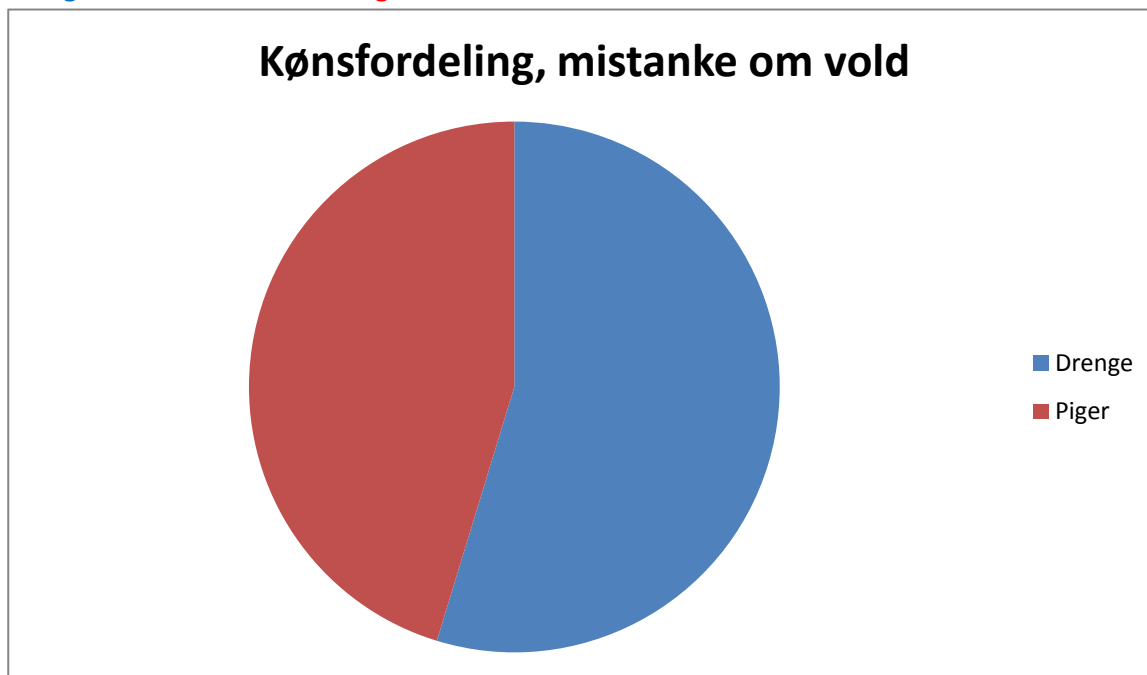

Kønsfordeling i.f.t. børnehussager fra Københavns Kommune 2014 med mistanke om vold

Drenge: 29

Piger: 24

Samlet antal: 53