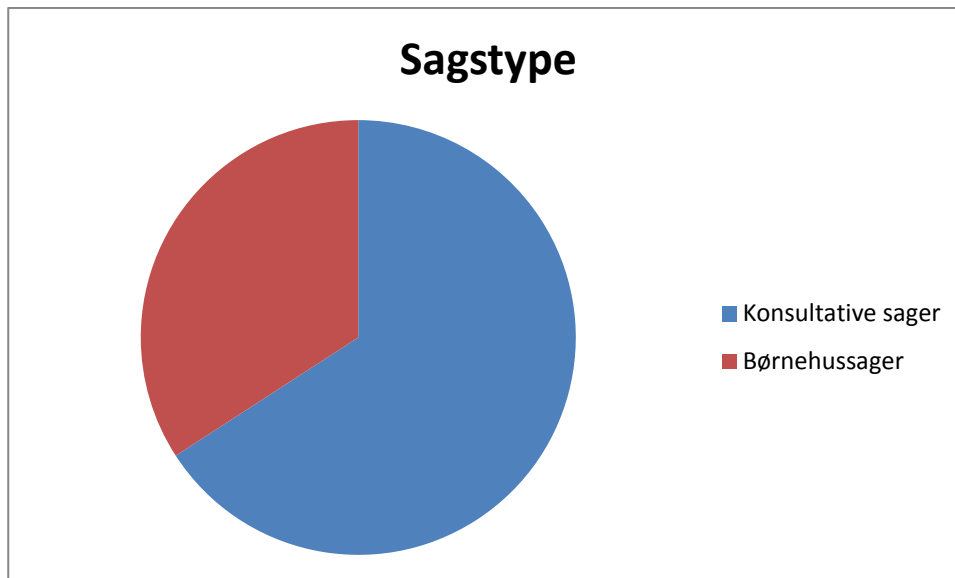

Københavns Kommunes brug af Børnehuset i 2014

Fordeling på sagstype

Konsultative: 135

Børnehussager: 70

Samlet: 205

Kønsfordeling i børnehussager fra Københavns Kommune 2014:

Drenge: 32

Piger: 38

Samlet: 70

Kønsfordeling i.f.t. børnehussager fra Københavns Kommune 2014 med mistanke om seksuelle overgreb

Drenge: 3

Piger: 11

Samlet antal: 14

Kønsfordeling i.f.t. børnehussager fra Københavns Kommune 2014 med mistanke om vold