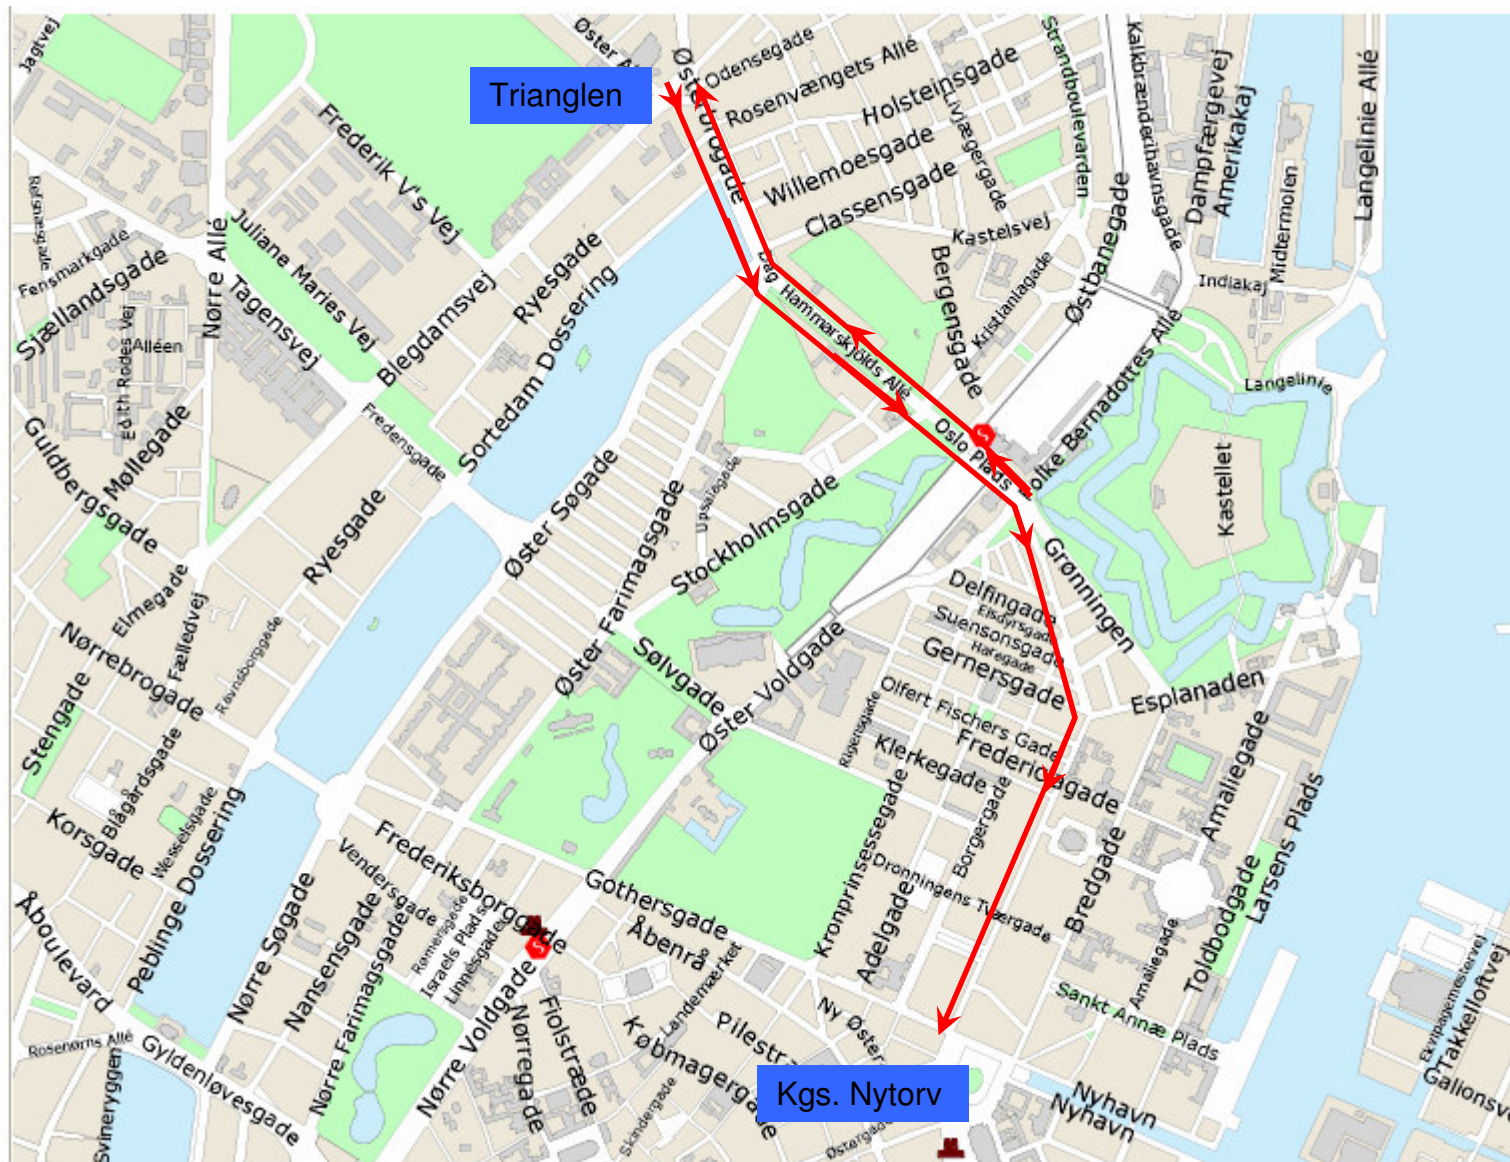

Bilag 1 - kort over grønbølgestrækninger.

Østerbro:

Mod byen: Trianglen - Kgs. Nytorv

Fra byen: Øster Voldgade - Trianglen

Torvegade:

Forholdene undersøges yderligere.

Amagerbrogade:

Mod/fra byen: Amager Boulevard - Englishsvej.