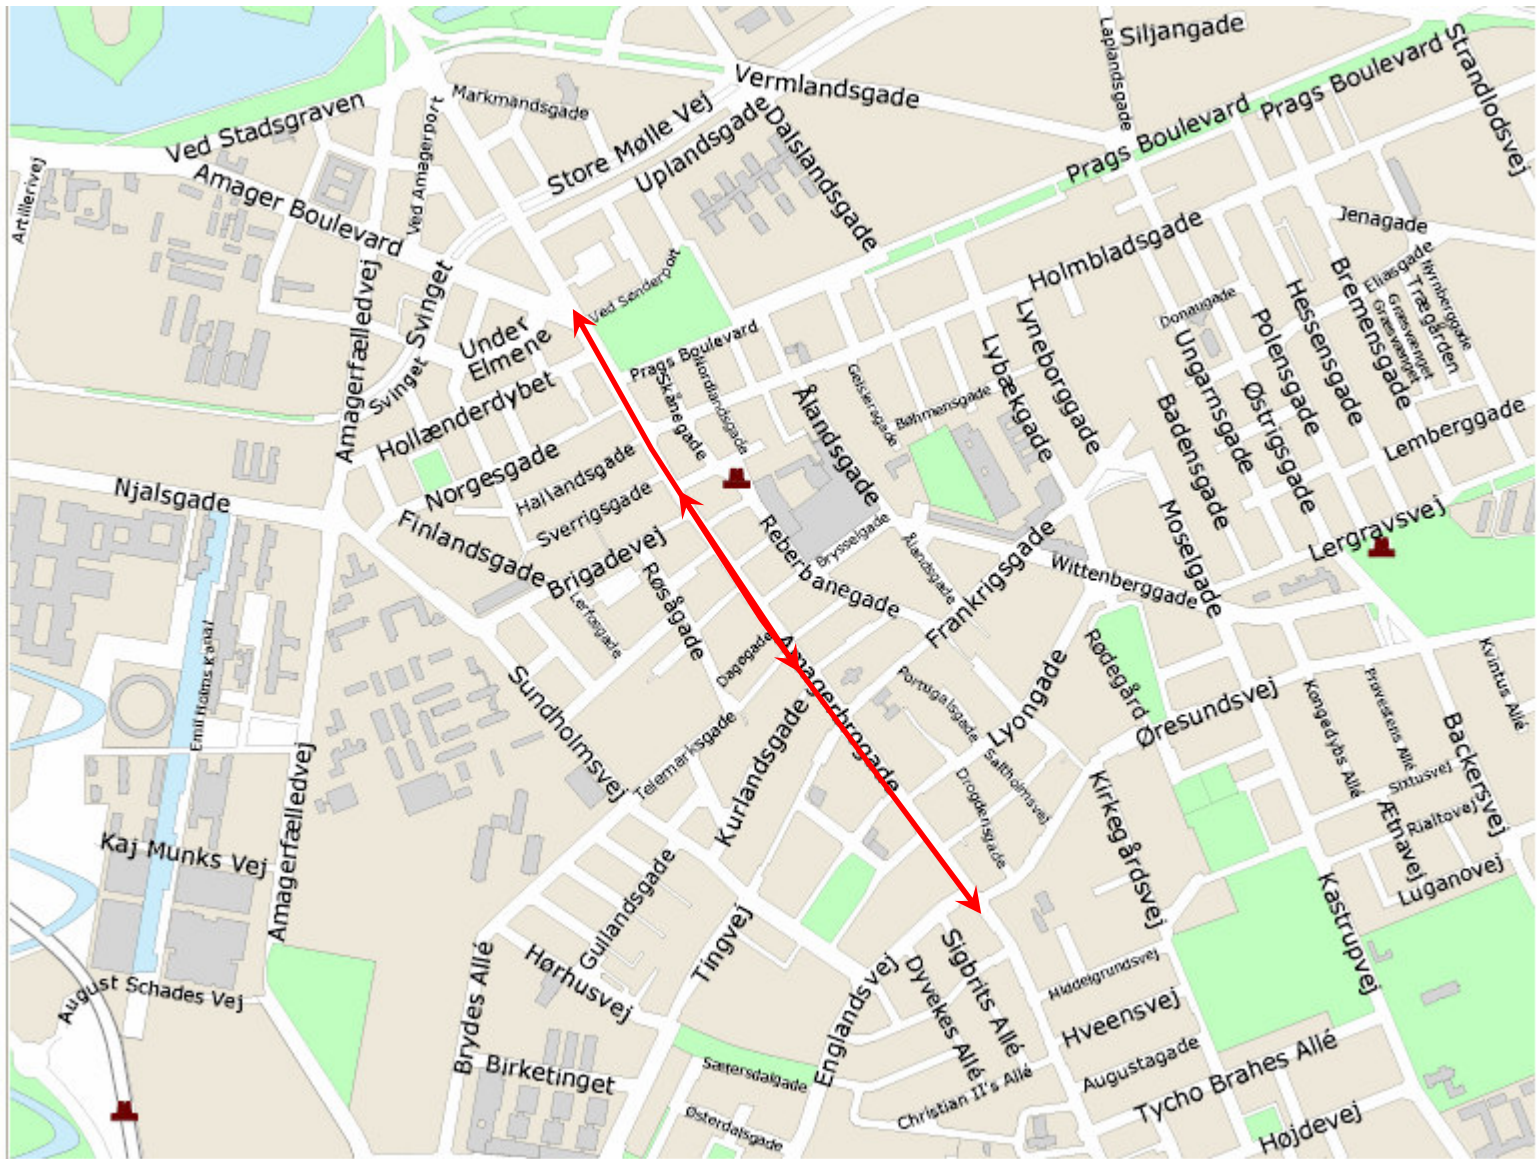

Bilag 1 - kort over grønbølgestrækninger.

Østerbro:

Mod byen: Trianglen - Kgs. Nytorv

Fra byen: Øster Voldgade - Trianglen

Torvegade:

Forholdene undersøges yderligere.

Amagerbrogade:

Mod/fra byen: Amager Boulevard - Englishsvej.