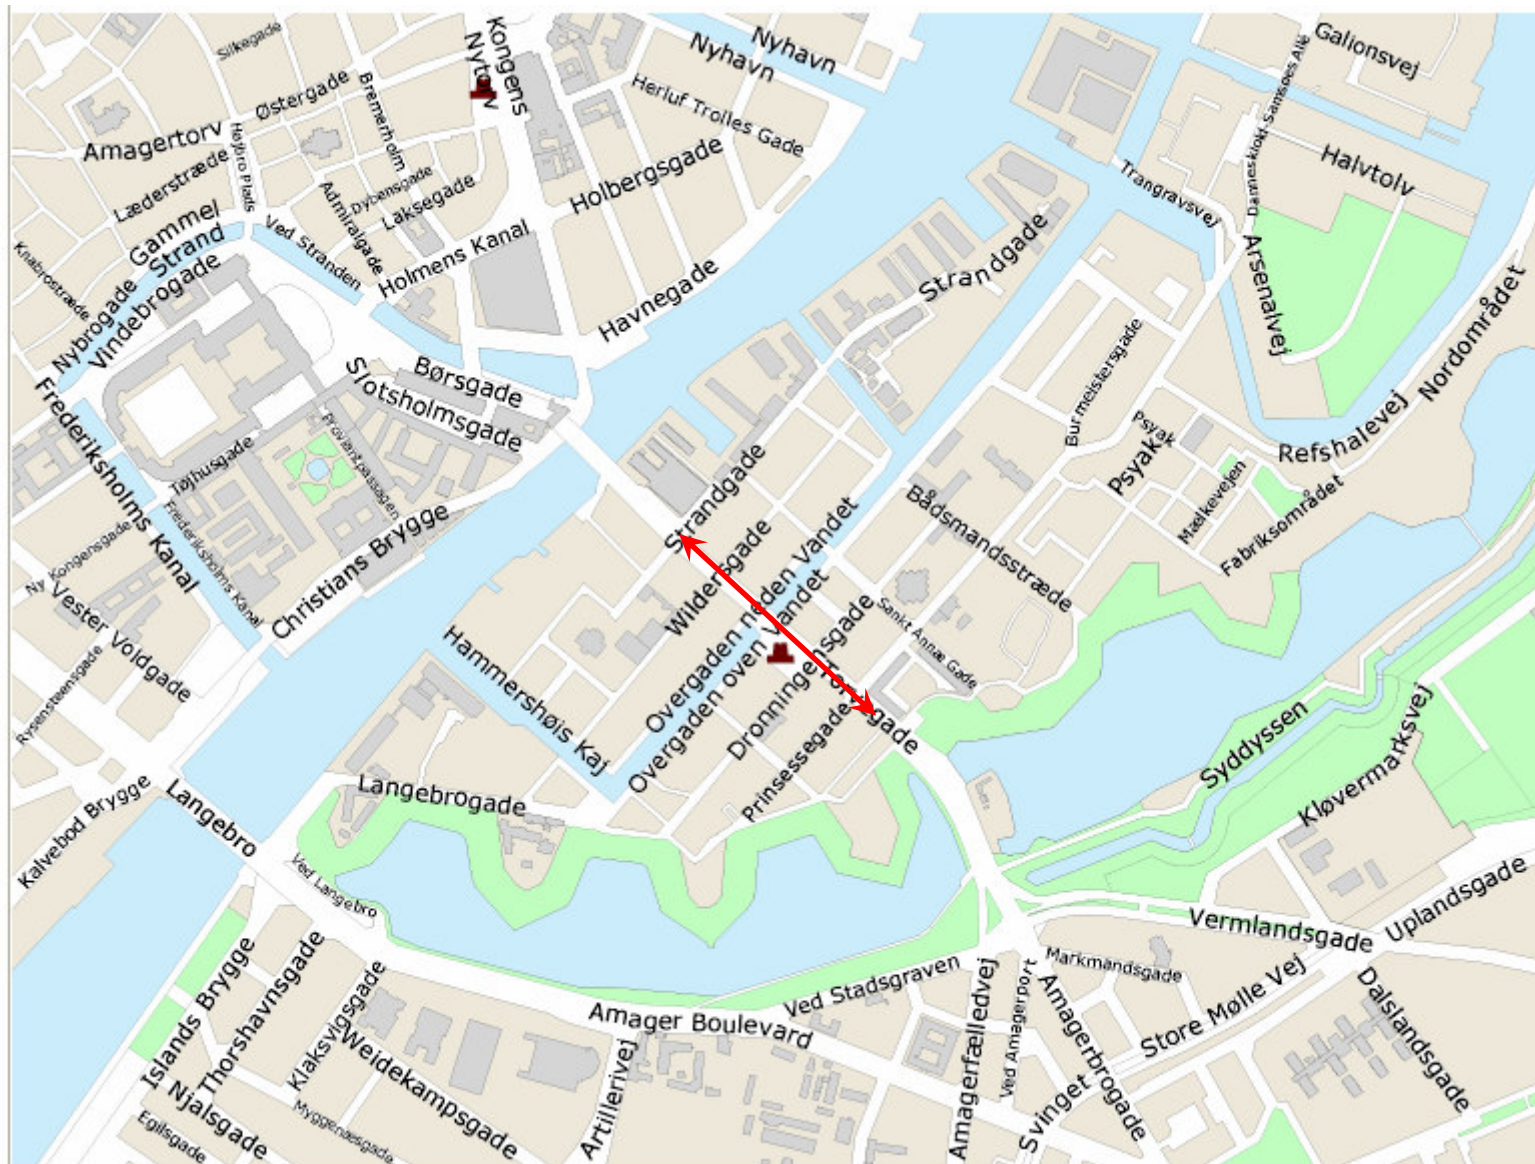

Bilag 1 - kort over grønbølgestrækninger.

Østerbro:

Mod byen: Trianglen - Kgs. Nytorv

Fra byen: Øster Voldgade - Trianglen

Torvegade:

Forholdene undersøges yderligere.

Amagerbrogade:

Mod/fra byen: Amager Boulevard - Englishsvej.