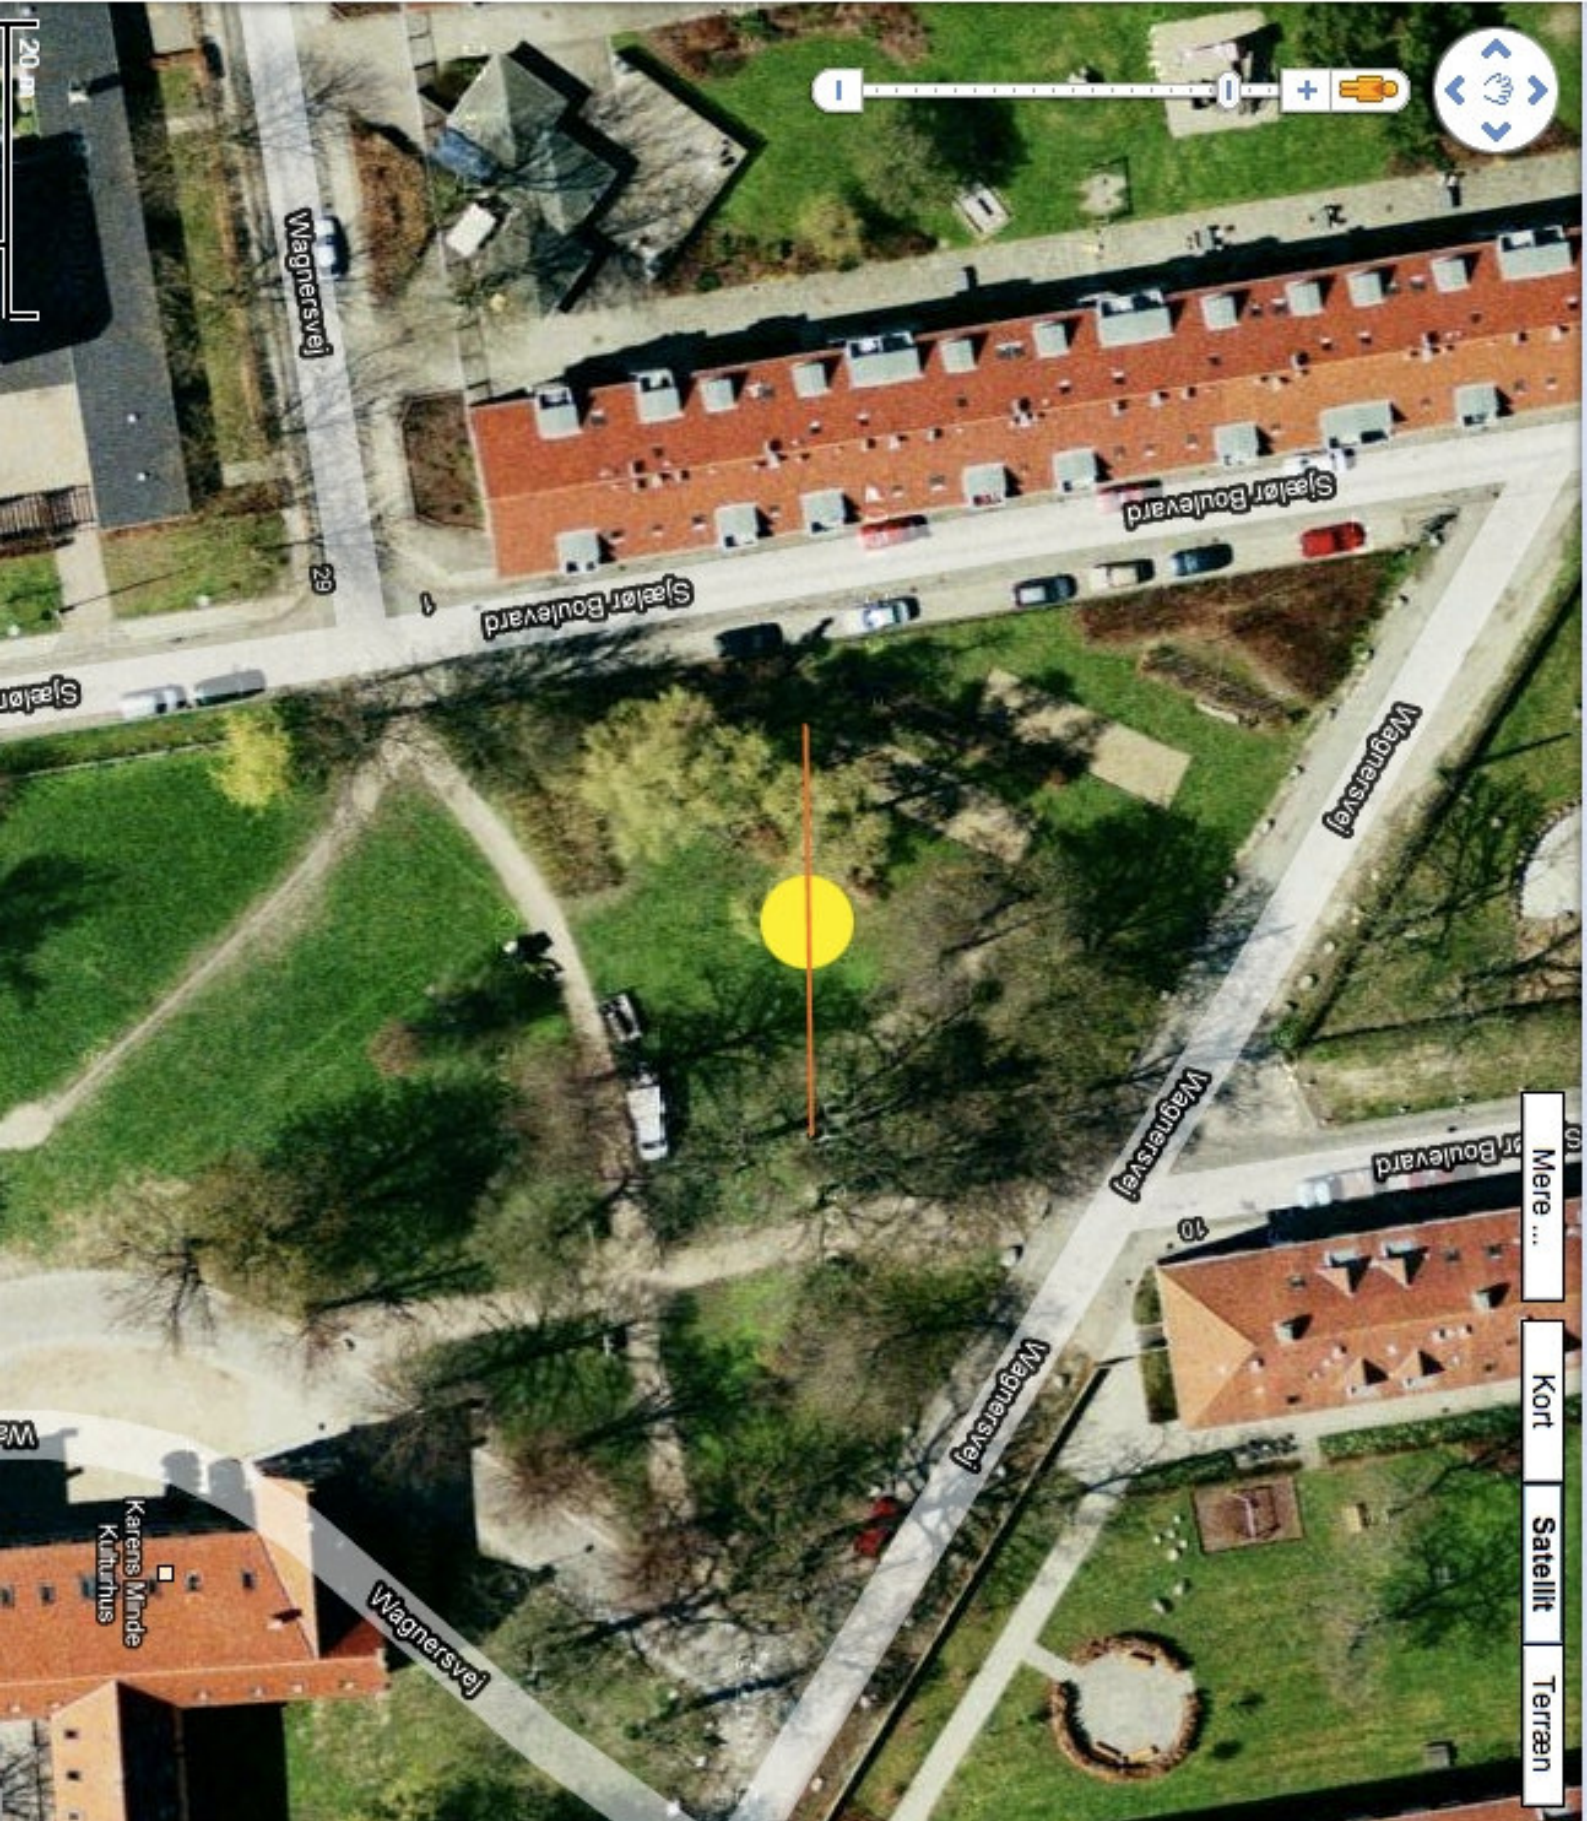

20 m

Mere ...

Kort

Satellit

Terræn

Wagnersvej

29

Sjælør Boulevard

Sjælør Boulevard

Wagnersvej

Wagnersvej

Sjælør Boulevard

20

Wagnersvej

Wagnersvej

Karens Minde Kulturhus