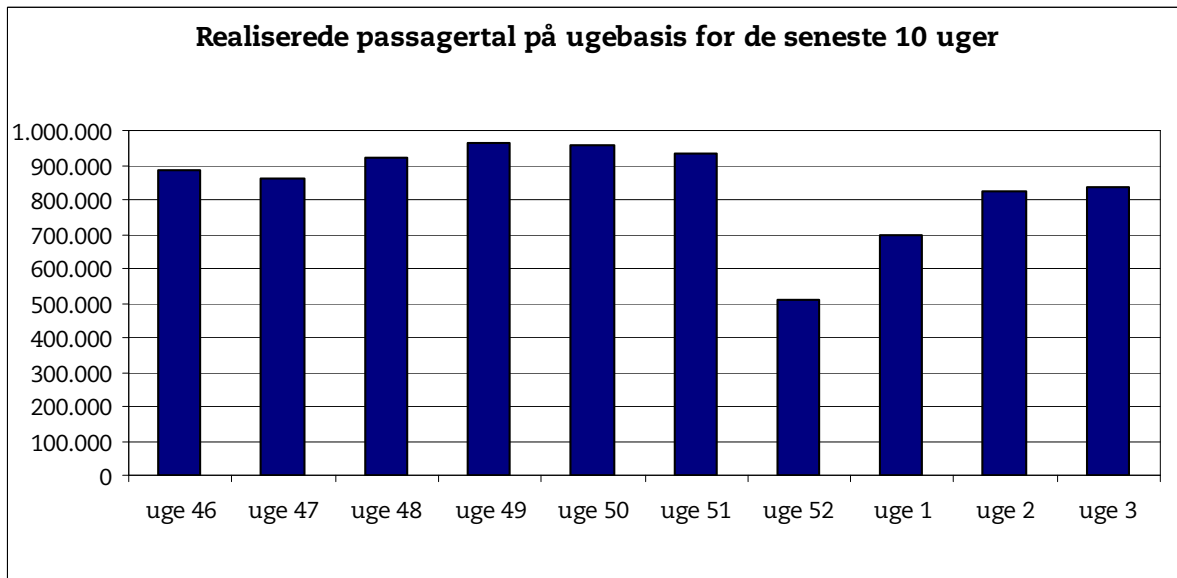

Opgørelser i dette notat bygger på foreløbige tal, hvorfor der tages forbehold for eventuelle senere justeringer. Det understreges samtidigt, at Metroens passagertal fra oktober 2007 er inklusive foreløbigt estimerede passagertal for stationer på Østamagerbanen til lufthavnen.