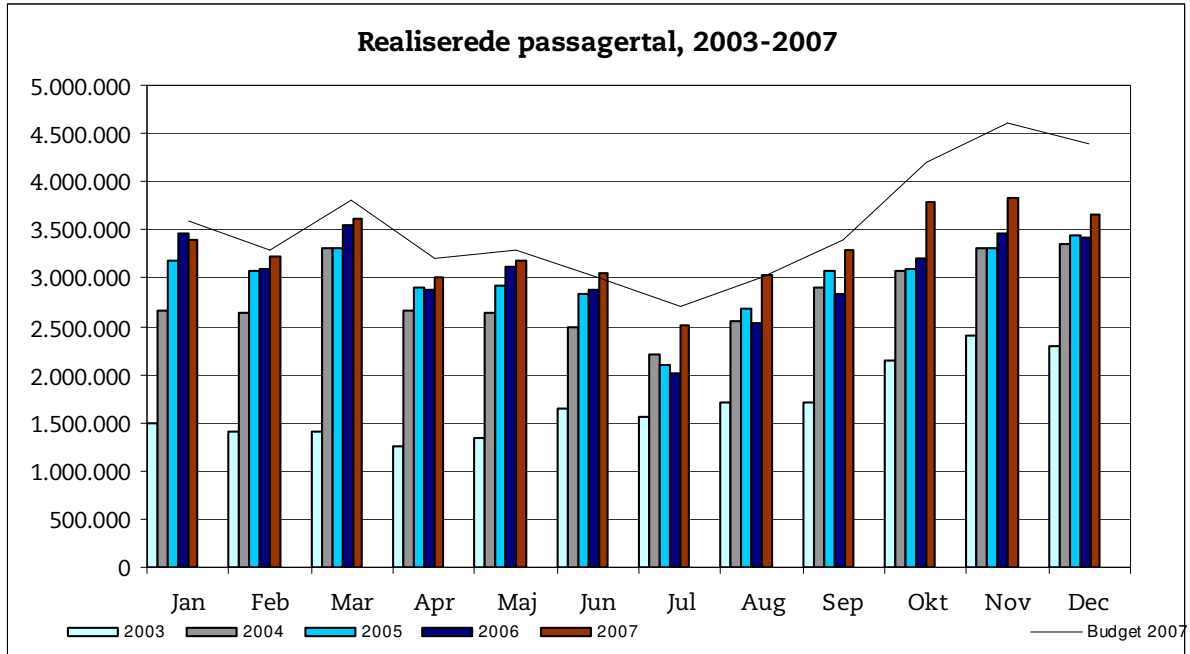

## Metroens driftsstabilitet og passagertal uge 3, 2008

### Driftsstabilitet

Driftsstabiliteten i december var på ca. 99,3 pct.

Driftsstabiliteten i uge 3 var på 99,6 pct.

## Passagertal

Passagertallet for december var ca. 3,7 mio.

Passagertallet i uge 3 var ca. 838.000.

Opgørelser i dette notat bygger på foreløbige tal, hvorfor der tages forbehold for eventuelle senere justeringer. Det understreges samtidigt, at Metroens passagertal fra oktober 2007 er inklusive foreløbigt estimerede passagertal for stationer på Østamagerbanen til lufthavnen.