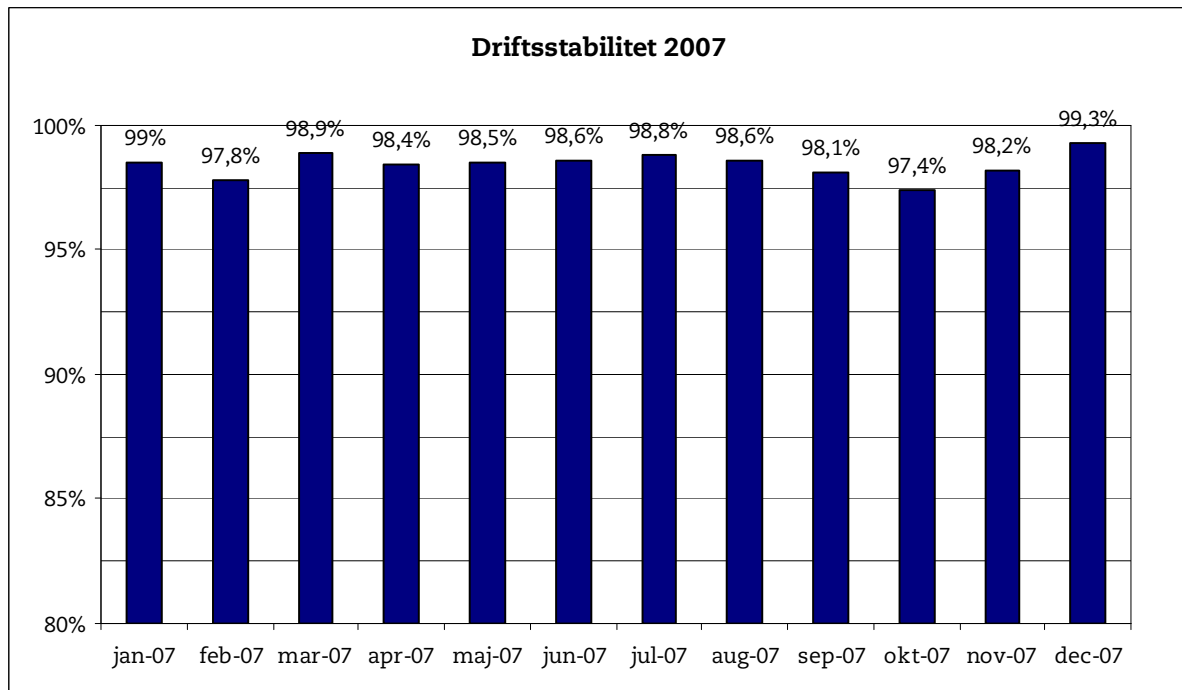

## Metroens driftsstabilitet og passagertal uge 3, 2008

### Driftsstabilitet

Driftsstabiliteten i december var på ca. 99,3 pct.

Driftsstabiliteten i uge 3 var på 99,6 pct.