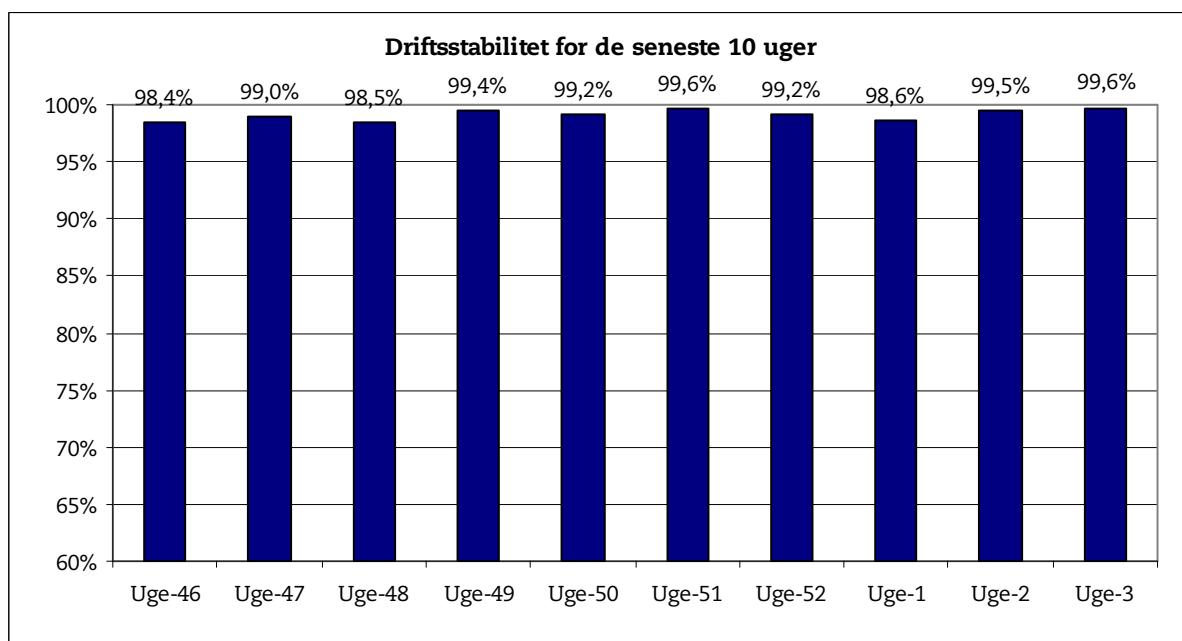

Driftsstabiliteten i uge 3 var på 99,6 pct.