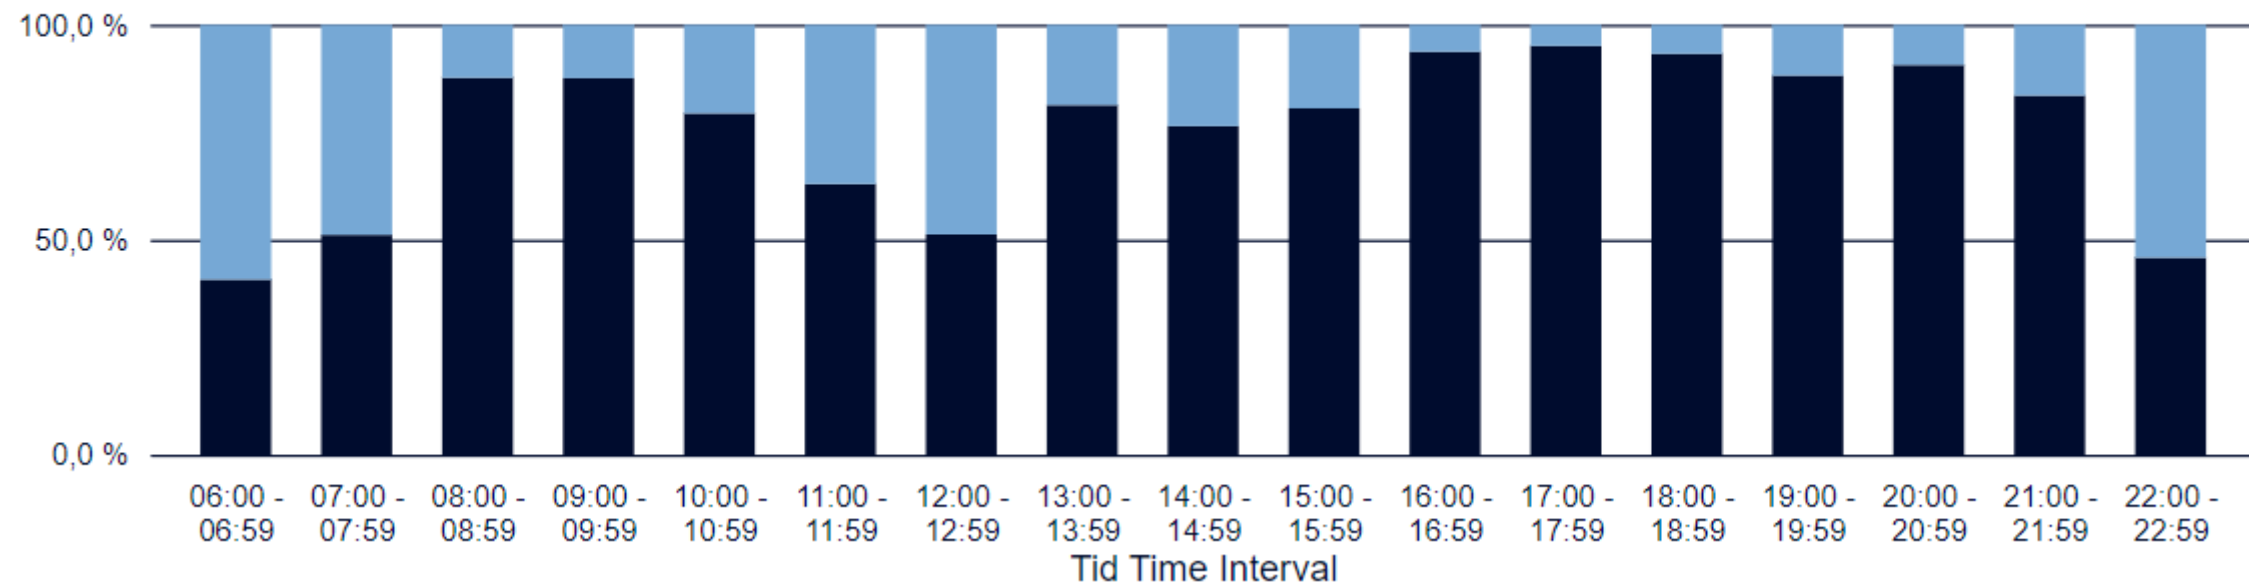

# Hele huset alle hverdage 2023 (juli lukket)

Belægningsgrad og Ledighedsgrad efter tid

I belægningsgraden tæller følgende bookinger med: folkeoplysende foreningers og aftenskolernes bookinger, borgernes bookinger via [bookbyen.dk](https://bookbyen.dk), bookinger til egne (kultur)aktiviteter og møder, driftsspærringer (fx lukket, renovering, vedligehold)

# Hele huset weekender (juli lukket)

Belægningsgrad og Ledighedsgrad efter tid

● Belægningsgrad ● Ledighedsgrad

I belægningsgraden tæller følgende bookinger med: folkeoplysende foreningers og aftenskolernes bookinger, borgernes bookinger via [bookbyen.dk](http://bookbyen.dk), bookinger til egne (kultur)aktiviteter og møder, driftsspærringer (fx lukket, renovering, vedligehold)

# Hal 1 og hal 2 hverdage i 2023

Belægningsgrad og Ledighedsgrad efter tid

● Belægningsgrad ● Ledighedsgrad

I belægningsgraden tæller følgende bookinger med: folkeoplysende foreningers og aftenskolernes bookinger, borgernes bookinger via bookbyen.dk, bookinger til egne (kultur)aktiviteter og møder, driftsspærringer (fx lukket, renovering, vedligehold)