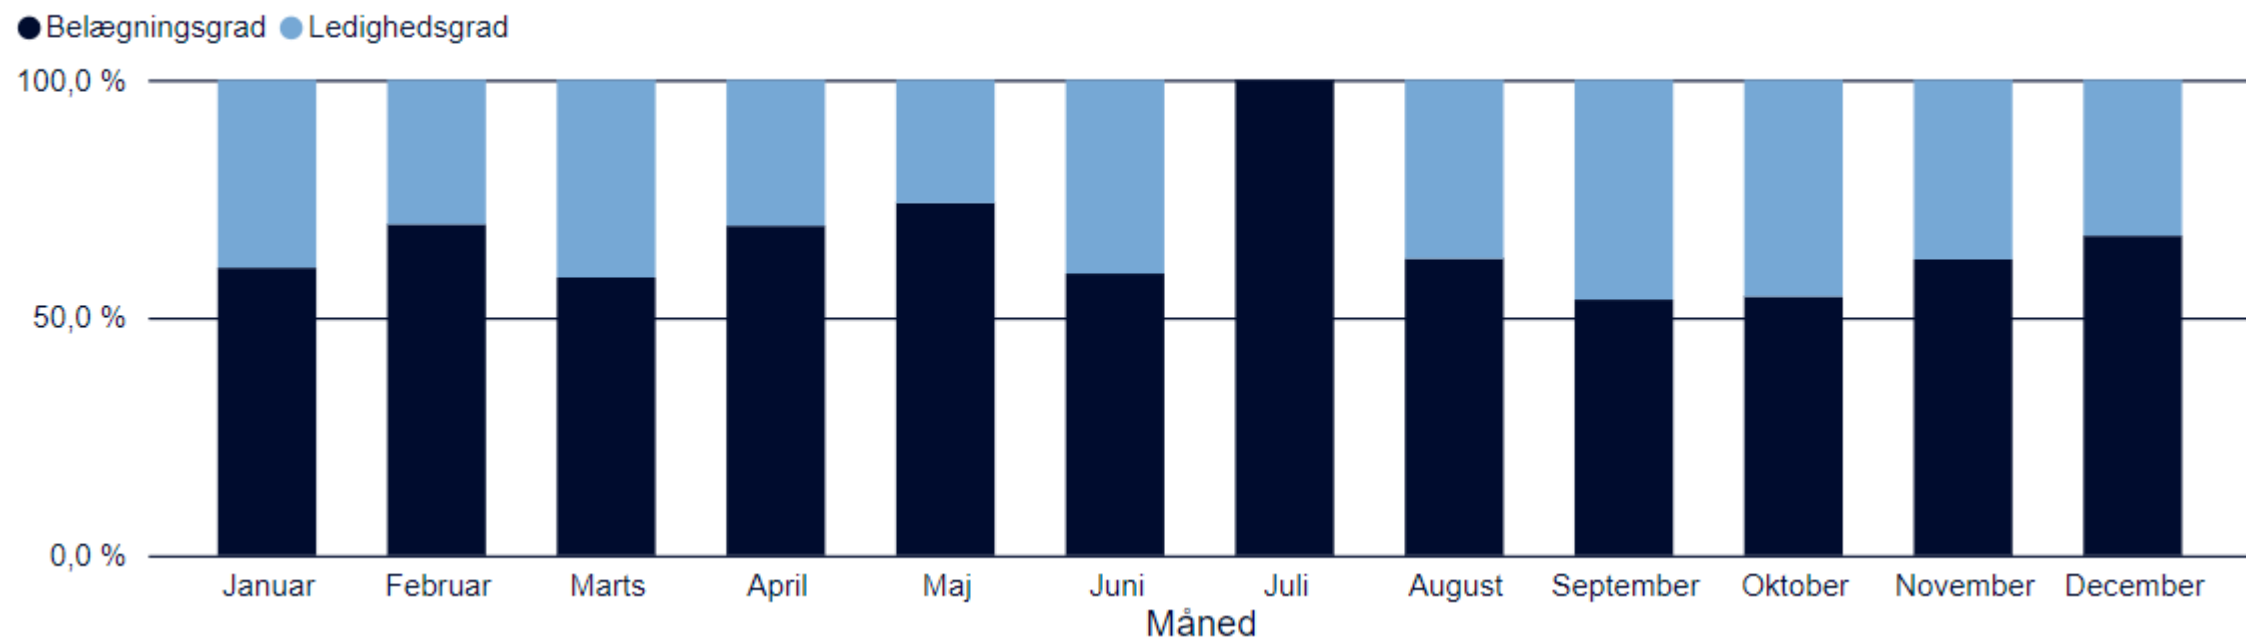

06-06-2024

Maike Friede Hens/ Aktiviteter/ CKFA

KFF

# Belægningsgrad Kulturhuset Indre By 2023

# Hele huset alle hverdage 2023 (juli lukket)

Belægningsgrad og Ledighedsgrad efter tid

I belægningsgraden tæller følgende bookinger med: folkeoplysende foreningers og aftenskolernes bookinger, borgernes bookinger via [bookbyen.dk](https://bookbyen.dk), bookinger til egne (kultur)aktiviteter og møder, driftsspærringer (fx lukket, renovering, vedligehold)

# Hele huset weekender (juli lukket)

Belægningsgrad og Ledighedsgrad efter tid

● Belægningsgrad ● Ledighedsgrad

I belægningsgraden tæller følgende bookinger med: folkeoplysende foreningers og aftenskolernes bookinger, borgernes bookinger via [bookbyen.dk](http://bookbyen.dk), bookinger til egne (kultur)aktiviteter og møder, driftsspærringer (fx lukket, renovering, vedligehold)