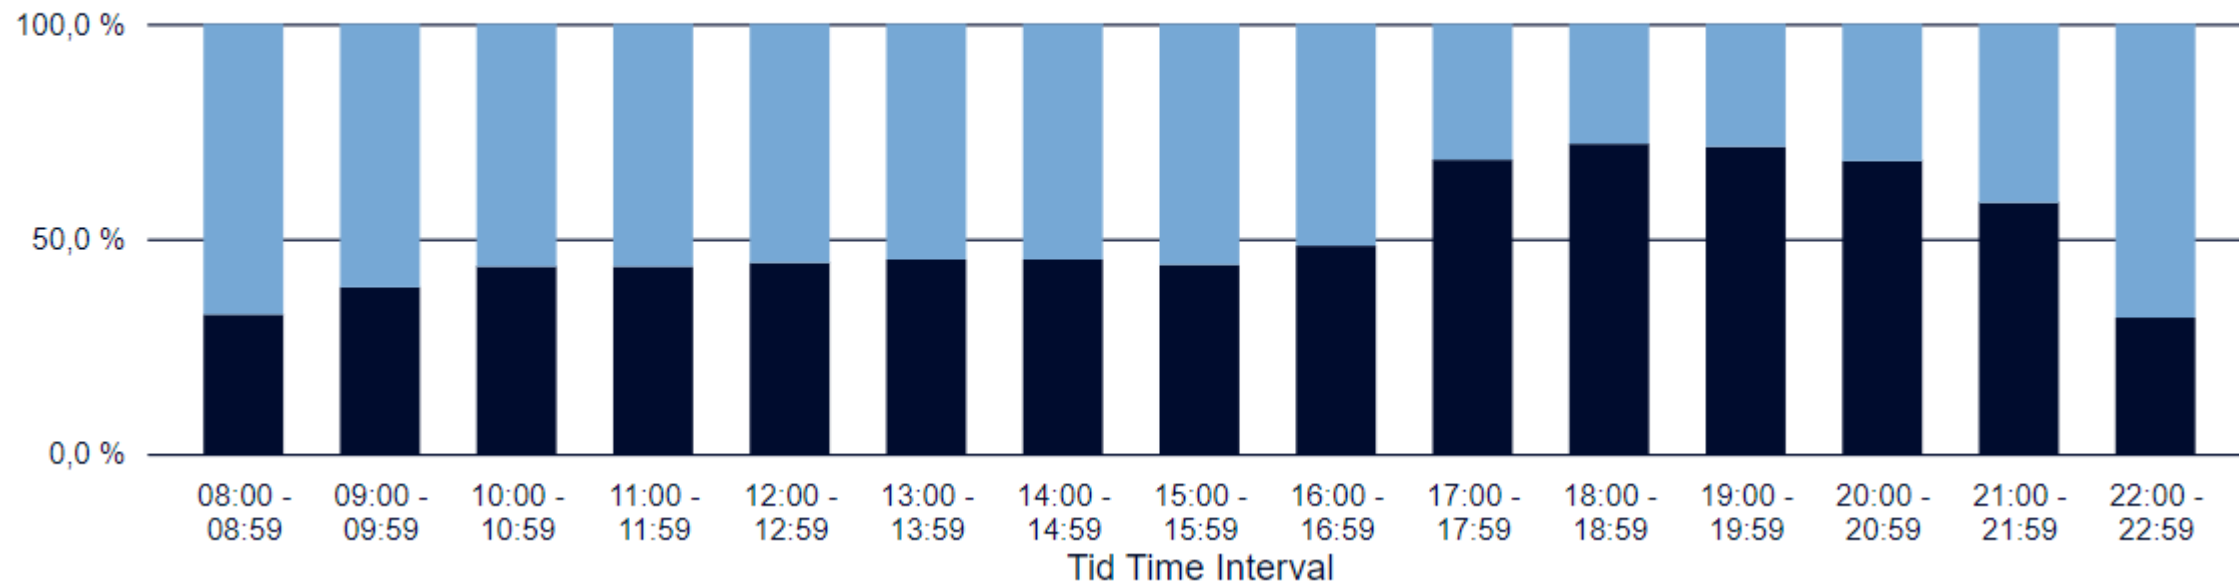

# Hele huset weekender (juli lukket)

Belægningsgrad og Ledighedsgrad efter tid

● Belægningsgrad ● Ledighedsgrad

I belægningsgraden tæller følgende bookinger med: folkeoplysende foreningers og aftenskolernes bookinger, borgernes bookinger via [bookbyen.dk](http://bookbyen.dk), bookinger til egne (kultur)aktiviteter og møder, driftsspærringer (fx lukket, renovering, vedligehold)

# Hal 1 og hal 2 hverdage i 2023

Belægningsgrad og Ledighedsgrad efter tid

● Belægningsgrad ● Ledighedsgrad

I belægningsgraden tæller følgende bookinger med: folkeoplysende foreningers og aftenskolernes bookinger, borgernes bookinger via bookbyen.dk, bookinger til egne (kultur)aktiviteter og møder, driftsspærringer (fx lukket, renovering, vedligehold)

# Hal 1 og hal 2 weekender i 2023

I belægningsgraden tæller følgende bookinger med: folkeoplysende foreningers og aftenskolernes bookinger, borgernes bookinger via bookbyen.dk, bookinger til egne (kultur)aktiviteter og møder, driftsspærringer (fx lukket, renovering, vedligehold)

# Salen, Plantekassen, Nyttehaven hverdage i 2023

Belægningsgrad og Ledighedsgrad efter tid

● Belægningsgrad og Ledighedsgrad efter tid

I belægningsgraden tæller følgende bookinger med: folkeoplysende foreningers og aftenskolernes bookinger, borgernes bookinger via bookbyen.dk, bookinger til egne (kultur)aktiviteter og møder, driftsspærringer (fx lukket, renovering, vedligehold)