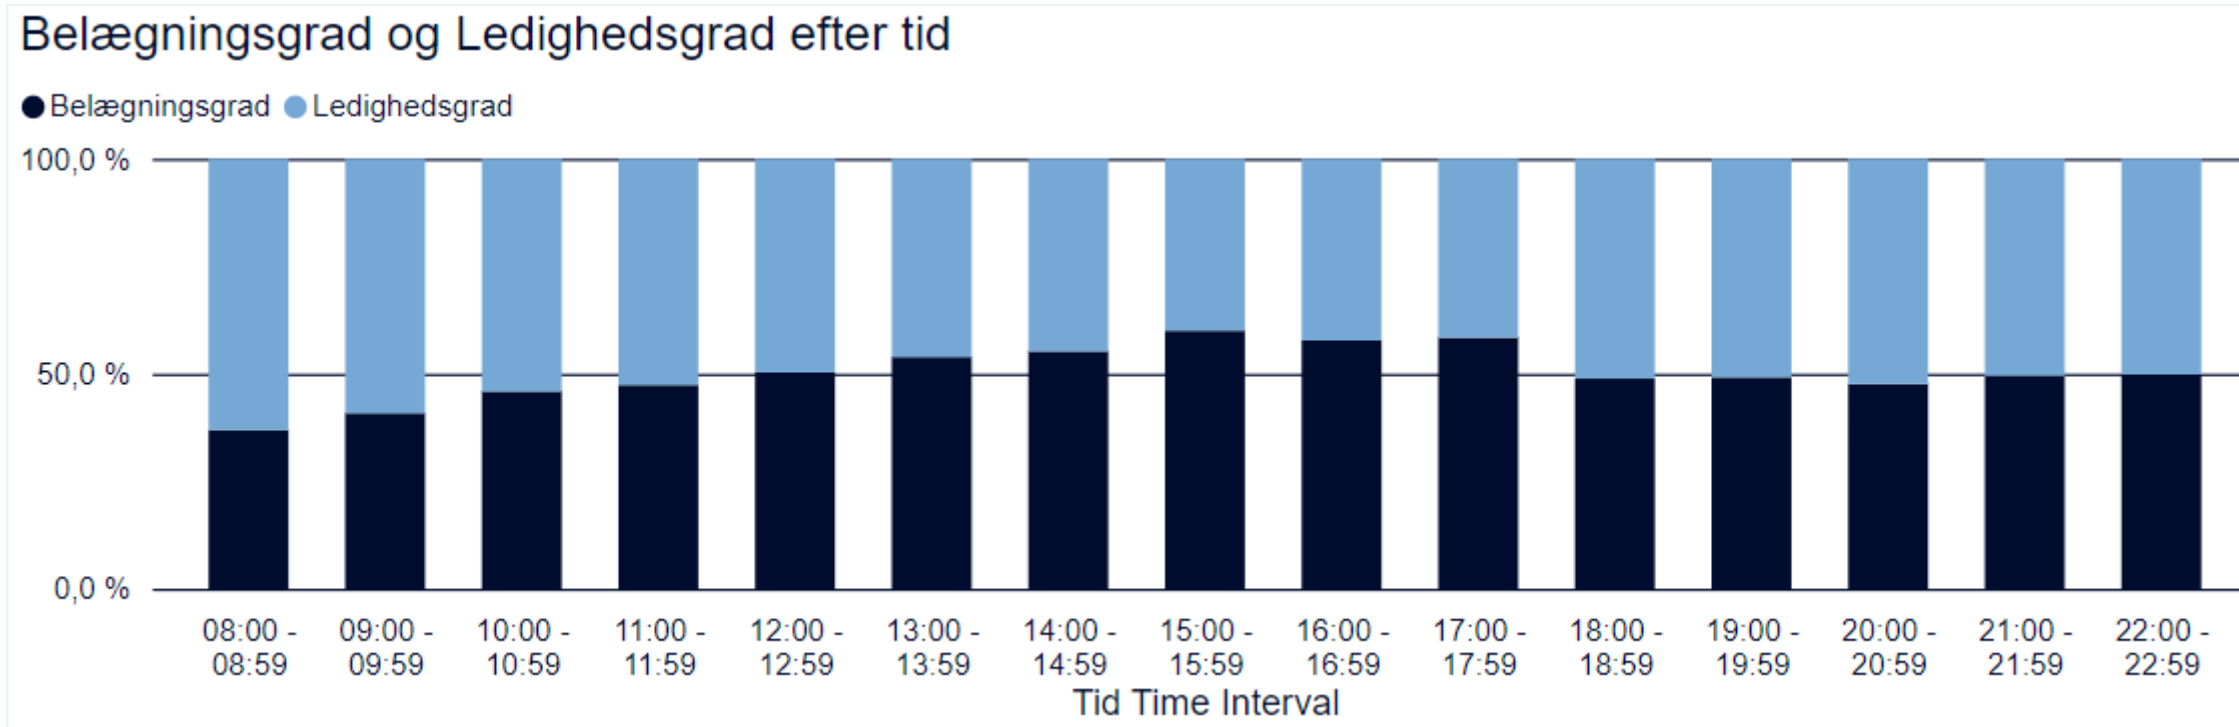

Salen, Plantekassen, Nyttehaven weekender i 2023

I belægningsgraden tæller følgende bookinger med: folkeoplysende foreningers og aftenskolernes bookinger, borgernes bookinger via bookbyen.dk, bookinger til egne (kultur)aktiviteter og møder, driftsspærringer (fx lukket, renovering, vedligehold)