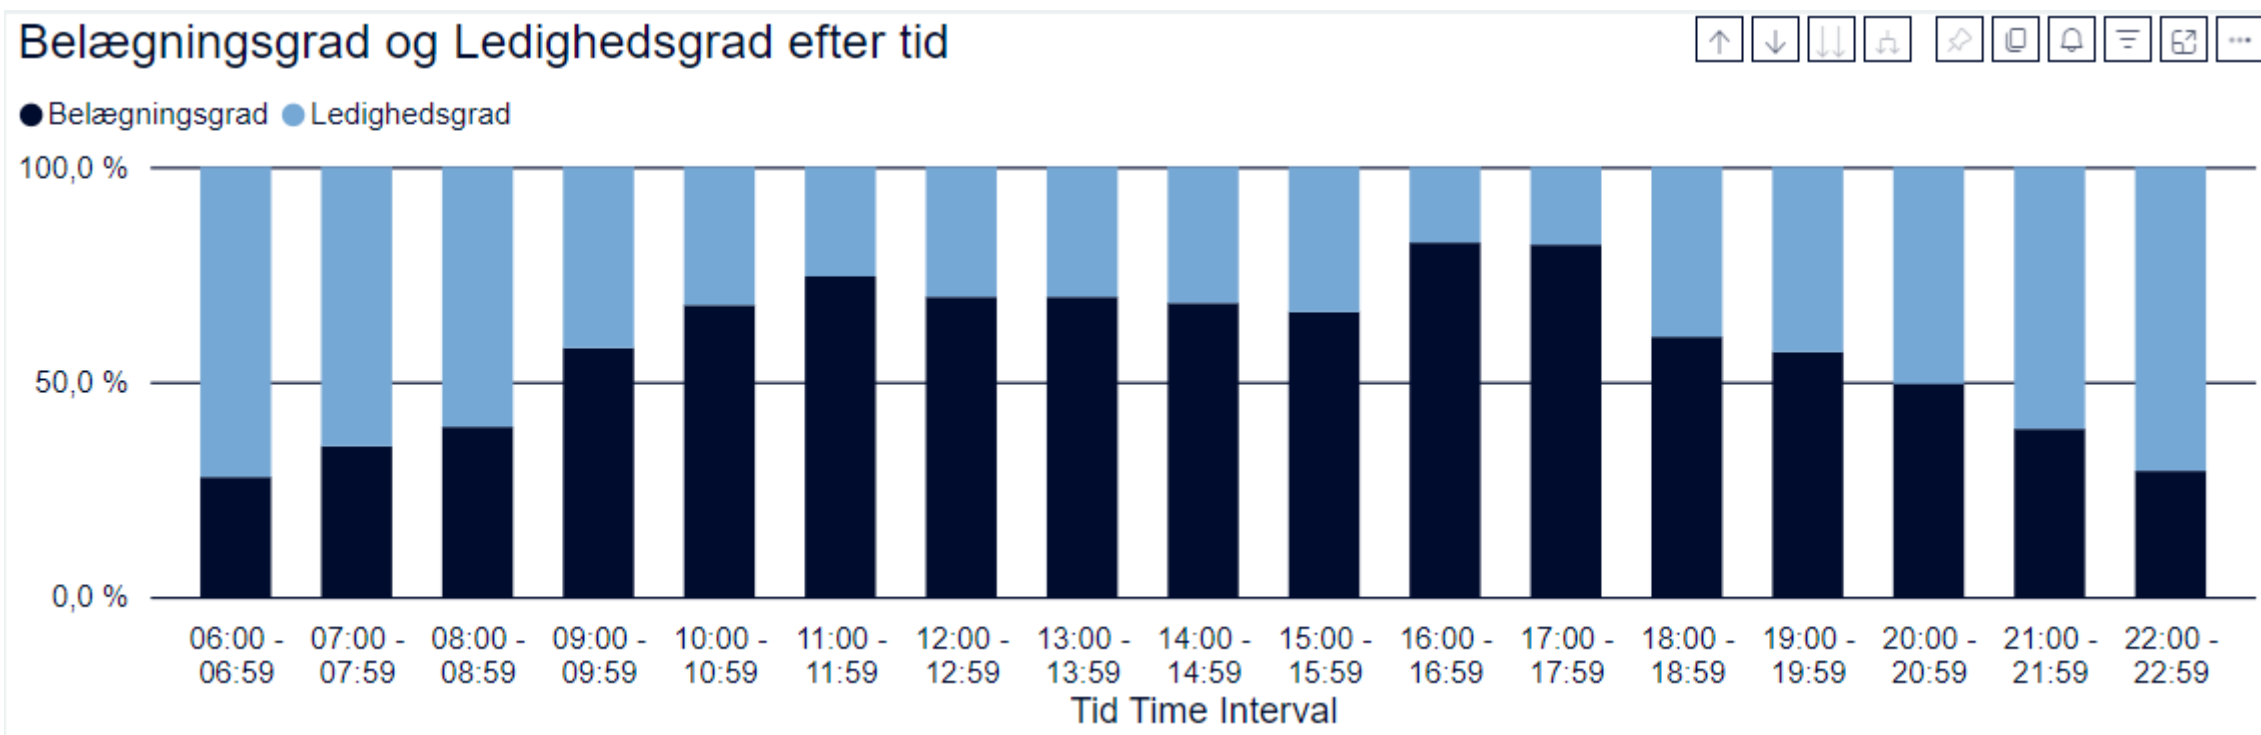

# Hele huset weekender (juli lukket)

Belægningsgrad og Ledighedsgrad efter tid

● Belægningsgrad ● Ledighedsgrad

I belægningsgraden tæller følgende bookinger med: folkeoplysende foreningers og aftenskolernes bookinger, borgernes bookinger via [bookbyen.dk](http://bookbyen.dk), bookinger til egne (kultur)aktiviteter og møder, driftsspærringer (fx lukket, renovering, vedligehold)

# Hal 1 og hal 2 hverdage i 2023

Belægningsgrad og Ledighedsgrad efter tid

● Belægningsgrad ● Ledighedsgrad

I belægningsgraden tæller følgende bookinger med: folkeoplysende foreningers og aftenskolernes bookinger, borgernes bookinger via bookbyen.dk, bookinger til egne (kultur)aktiviteter og møder, driftsspærringer (fx lukket, renovering, vedligehold)

# Hal 1 og hal 2 weekender i 2023

I belægningsgraden tæller følgende bookinger med: folkeoplysende foreningers og aftenskolernes bookinger, borgernes bookinger via bookbyen.dk, bookinger til egne (kultur)aktiviteter og møder, driftsspærringer (fx lukket, renovering, vedligehold)

# Salen, Plantekassen, Nyttehaven hverdage i 2023

Belægningsgrad og Ledighedsgrad efter tid

● Belægningsgrad og Ledighedsgrad efter tid

I belægningsgraden tæller følgende bookinger med: folkeoplysende foreningers og aftenskolernes bookinger, borgernes bookinger via bookbyen.dk, bookinger til egne (kultur)aktiviteter og møder, driftsspærringer (fx lukket, renovering, vedligehold)