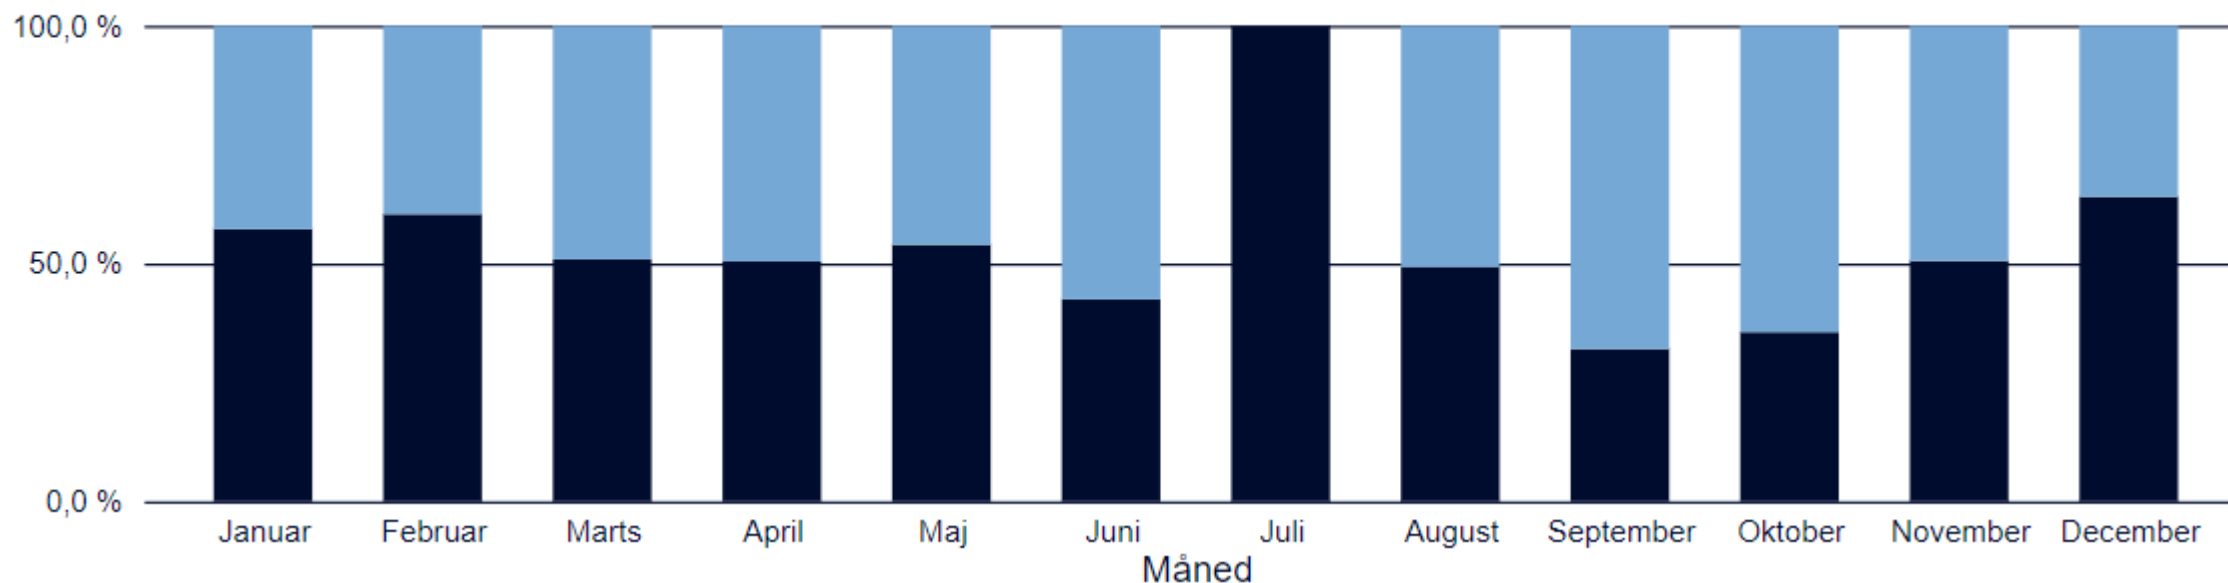

# Belægningsgrad Kulturhuset Indre By 2023

# Hele huset alle hverdage 2023 (juli lukket)

Belægningsgrad og Ledighedsgrad efter tid

I belægningsgraden tæller følgende bookinger med: folkeoplysende foreningers og aftenskolernes bookinger, borgernes bookinger via [bookbyen.dk](https://bookbyen.dk), bookinger til egne (kultur)aktiviteter og møder, driftsspærringer (fx lukket, renovering, vedligehold)

# Hele huset weekender (juli lukket)

Belægningsgrad og Ledighedsgrad efter tid

● Belægningsgrad ● Ledighedsgrad

I belægningsgraden tæller følgende bookinger med: folkeoplysende foreningers og aftenskolernes bookinger, borgernes bookinger via [bookbyen.dk](http://bookbyen.dk), bookinger til egne (kultur)aktiviteter og møder, driftsspærringer (fx lukket, renovering, vedligehold)

# Hal 1 og hal 2 hverdage i 2023

Belægningsgrad og Ledighedsgrad efter tid

● Belægningsgrad ● Ledighedsgrad

I belægningsgraden tæller følgende bookinger med: folkeoplysende foreningers og aftenskolernes bookinger, borgernes bookinger via bookbyen.dk, bookinger til egne (kultur)aktiviteter og møder, driftsspærringer (fx lukket, renovering, vedligehold)