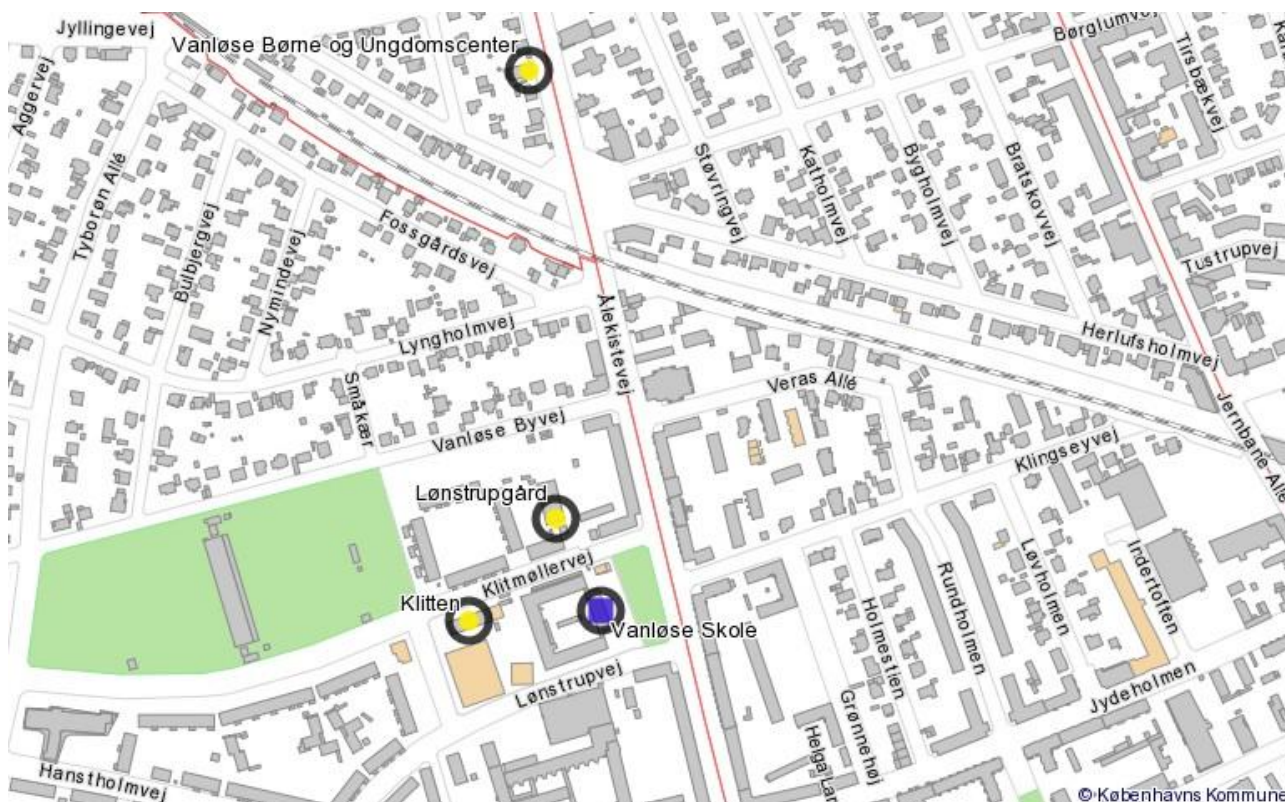

## Vanløse skole

### Vanløse Børne og Ungdomscenter

Adresse: Ålekistevej 159, 2720 Vanløse  
Telefonnummer: 38745138  
Mailadresse: [mail@vbuc.kk.dk](mailto:mail@vbuc.kk.dk)  
Område: Vanløse-Brønshøj  
Type: Integreret  
Fritidshjemspladser: 86