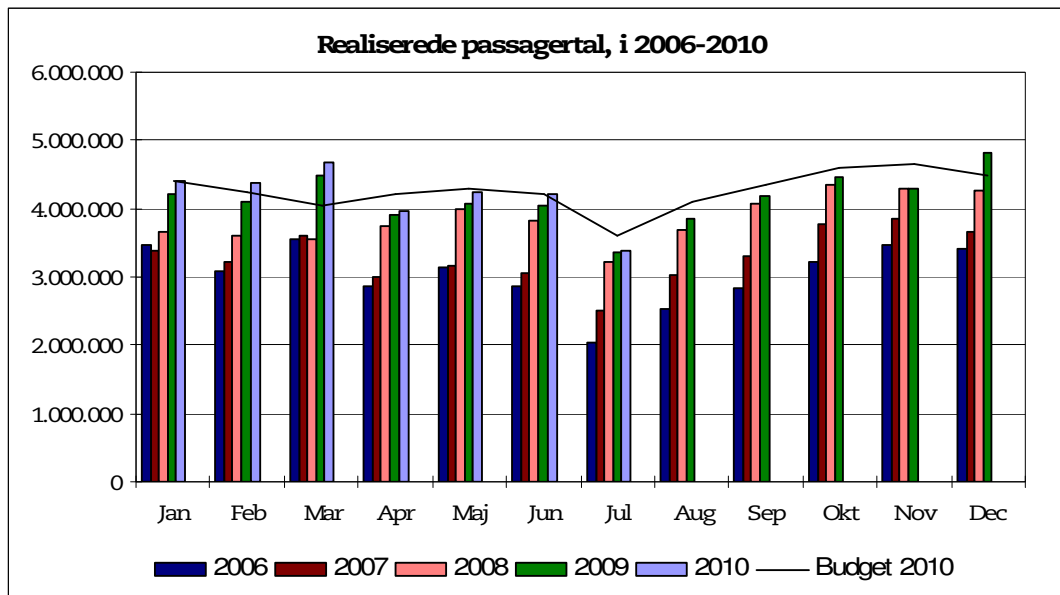

August, 2010

Metroens driftsstabilitet og passagertal uge 30, 2010

Driftsstabilitet

Driftsstabiliteten i juli var 98,9 pct.

Driftsstabiliteten i uge 30 var 99,3 pct.

Passagertal

Passagertallet for juli 2010 var ca. 3,4 mio.

Passagertallet i uge 30 var ca. 749.380

Opgørelser i dette notat bygger på foreløbige tal, hvorfor der tages forbehold for eventuelle senere justeringer.