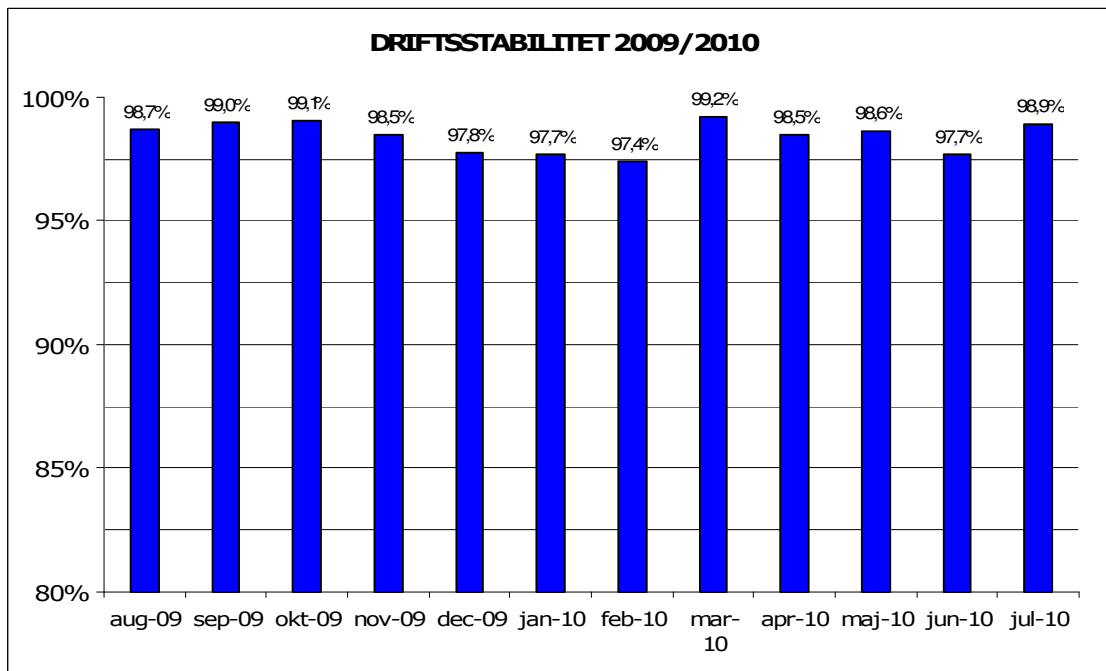

August, 2010

Metroens driftsstabilitet og passagertal uge 30, 2010

Driftsstabilitet

Driftsstabiliteten i juli var 98,9 pct.

Driftsstabiliteten i uge 30 var 99,3 pct.

Passagertal

Passagertallet for juli 2010 var ca. 3,4 mio.

Passagertallet i uge 30 var ca. 749.380

Opgørelser i dette notat bygger på foreløbige tal, hvorfor der tages forbehold for eventuelle senere justeringer.