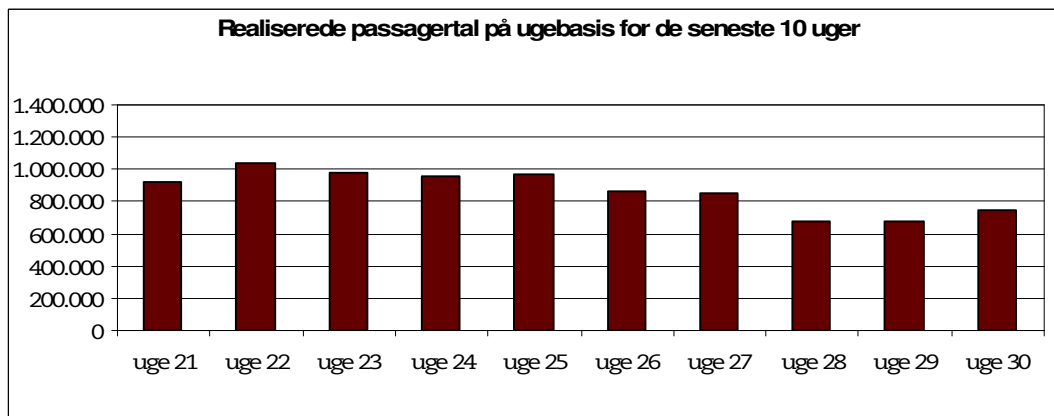

August, 2010

Metroens driftsstabilitet og passagertal uge 30, 2010

Driftsstabilitet

Driftsstabiliteten i juli var 98,9 pct.

Driftsstabiliteten i uge 30 var 99,3 pct.

Passagertal

Passagertallet for juli 2010 var ca. 3,4 mio.

Passagertallet i uge 30 var ca. 749.380

Opgørelser i dette notat bygger på foreløbige tal, hvorfor der tages forbehold for eventuelle senere justeringer.