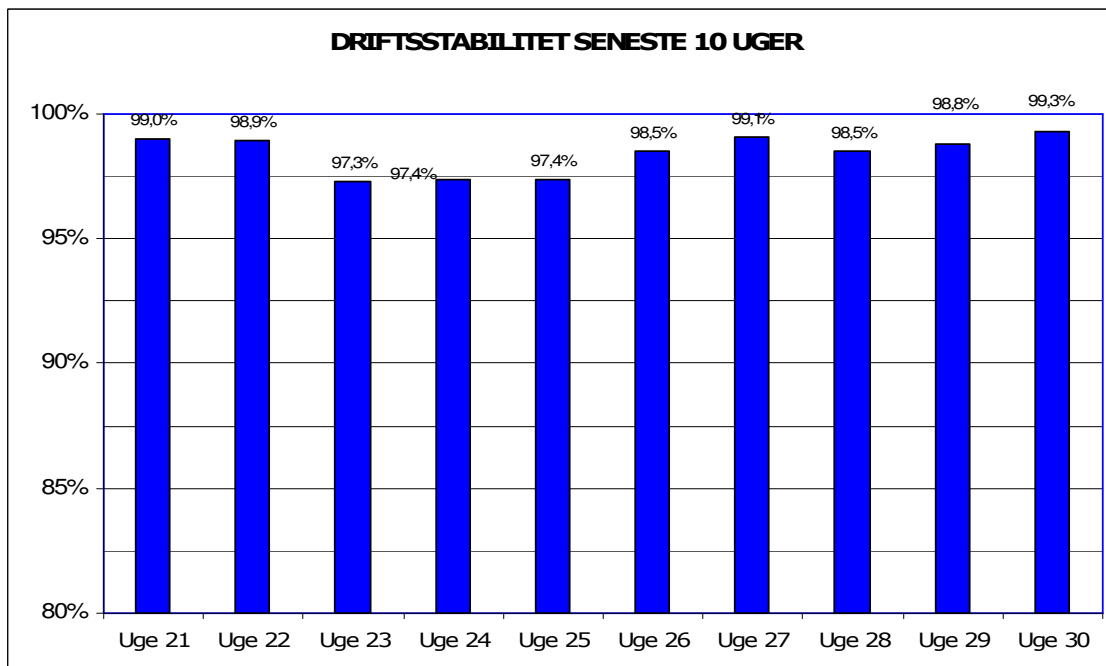

August, 2010

Metroens driftsstabilitet og passagertal uge 30, 2010

Driftsstabilitet

Driftsstabiliteten i juli var 98,9 pct.

Driftsstabiliteten i uge 30 var 99,3 pct.

Passagertal

Passagertallet for juli 2010 var ca. 3,4 mio.