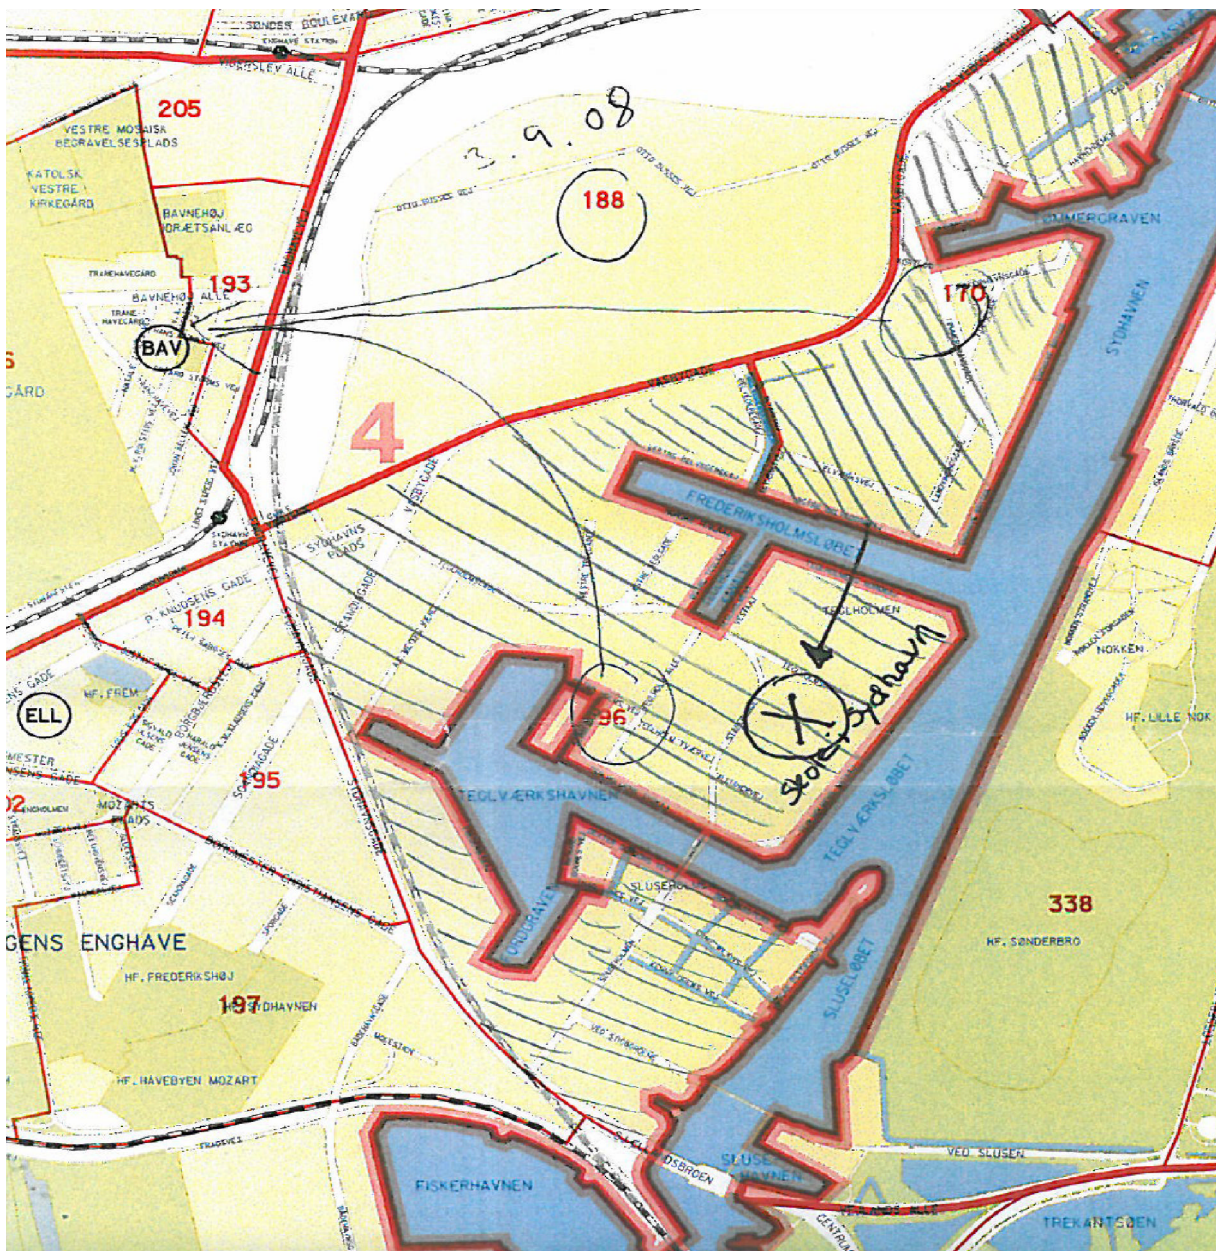

Skolenavn	Tosprogede i grunddistriktet	
	% før	% efter
Randersgades Skole	1	1
Vibenshus Skole	9	8
Langelinieskolen	4	4
Sortedamskolen	2	3
Heibergskolen	4	4
Strandvejsskolen	8	8
Kildevældsskolen	17	17
Klostervænget Skole	61	61

Distrikt	Rode	Fra Skole	Til Skole	Antal børn total
Vesterbro/Kgs Enghave	182	Oehlenschlägersgades Skole	Tove Ditlevsens Skole	10
Vesterbro/ Kgs Enghave	181	Tove Ditlevsens Skole	Vesterbro Ny Skole	12
Vesterbro/Kgs Enghave	167, 172, 174	Gasværksvejens Skole	Tove Ditlevsens Skole	22

Distrikt	Rode	Fra Skole	Til Skole	Antal børn total
Vesterbro/Kgs Enghave	170, 196	Bavnehøj Skole	Ny skole i Sydhavn	10

Tabel 2: Tosprogsprocent i skolernes grunddistrikter *før og efter* ændringerne.

Skolenavn	Tosprogede i grunddistriktet	
	% før	% efter
Gasværksvejens Skole	9	11
Oehlenschlägersgades Skole	16	17
Tove Ditlevsens Skole	19	16
Vesterbro Ny Skole	19	17
Bavnehøj Skole	52	60
Ellebjerg Skole	47	47
Skole i Sydhavn		16