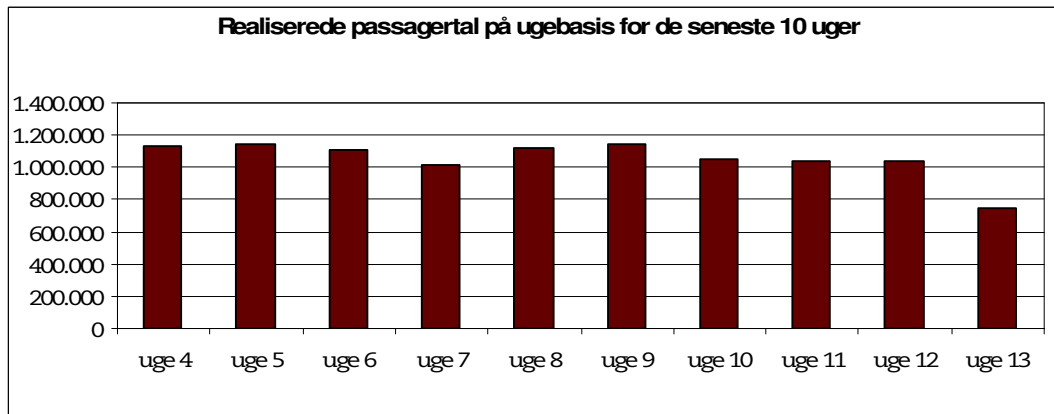

April, 2010

Metroens driftsstabilitet og passagertal uge 13, 2010

Driftsstabilitet

Driftsstabiliteten i marts var 99,2 pct.

Driftsstabiliteten i uge 13 var 99,5 pct.

Passagertal

Passagertallet for marts 2010 var ca. 4,7 mio.

Passagertallet i uge 13 var 752.325

Opgørelser i dette notat bygger på foreløbige tal, hvorfor der tages forbehold for eventuelle senere justeringer.