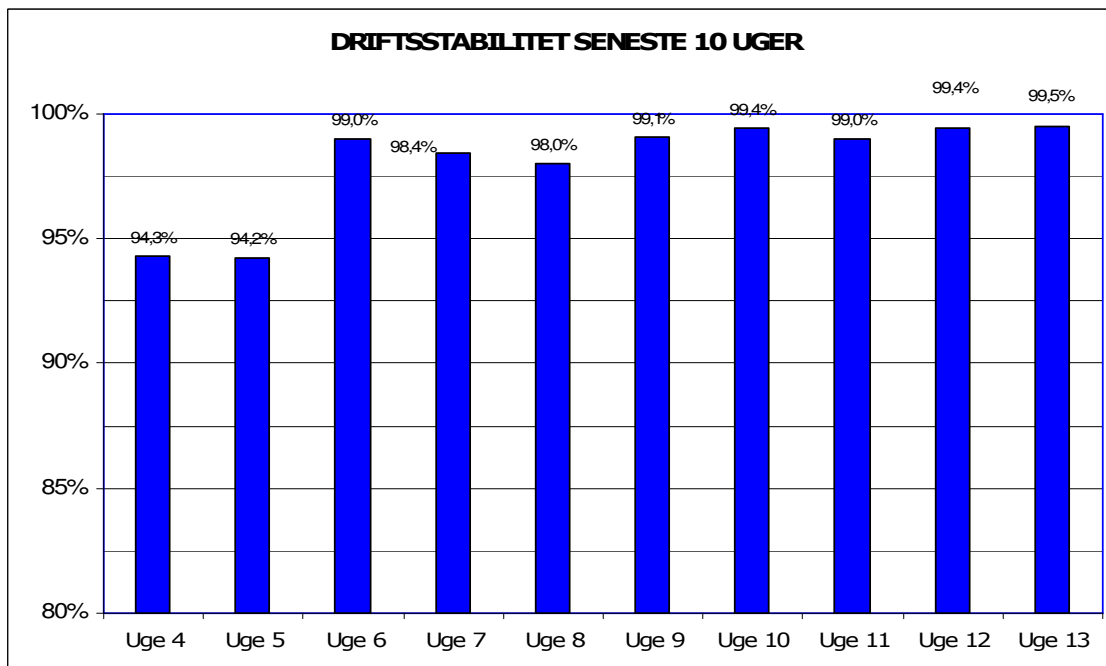

April, 2010

Metroens driftsstabilitet og passagertal uge 13, 2010

Driftsstabilitet

Driftsstabiliteten i marts var 99,2 pct.

Driftsstabiliteten i uge 13 var 99,5 pct.

Passagertal

Passagertallet for marts 2010 var ca. 4,7 mio.

Passagertallet i uge 13 var 752.325

Opgørelser i dette notat bygger på foreløbige tal, hvorfor der tages forbehold for eventuelle senere justeringer.