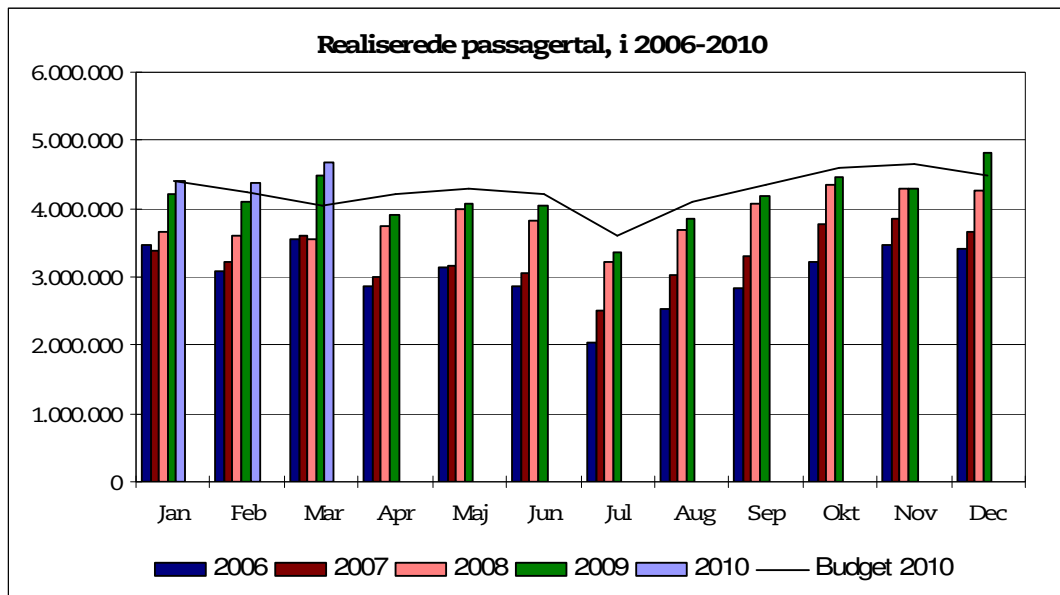

April, 2010

Metroens driftsstabilitet og passagertal uge 13, 2010

Driftsstabilitet

Driftsstabiliteten i marts var 99,2 pct.

Driftsstabiliteten i uge 13 var 99,5 pct.

Passagertal

Passagertallet for marts 2010 var ca. 4,7 mio.

Passagertallet i uge 13 var 752.325

Opgørelser i dette notat bygger på foreløbige tal, hvorfor der tages forbehold for eventuelle senere justeringer.