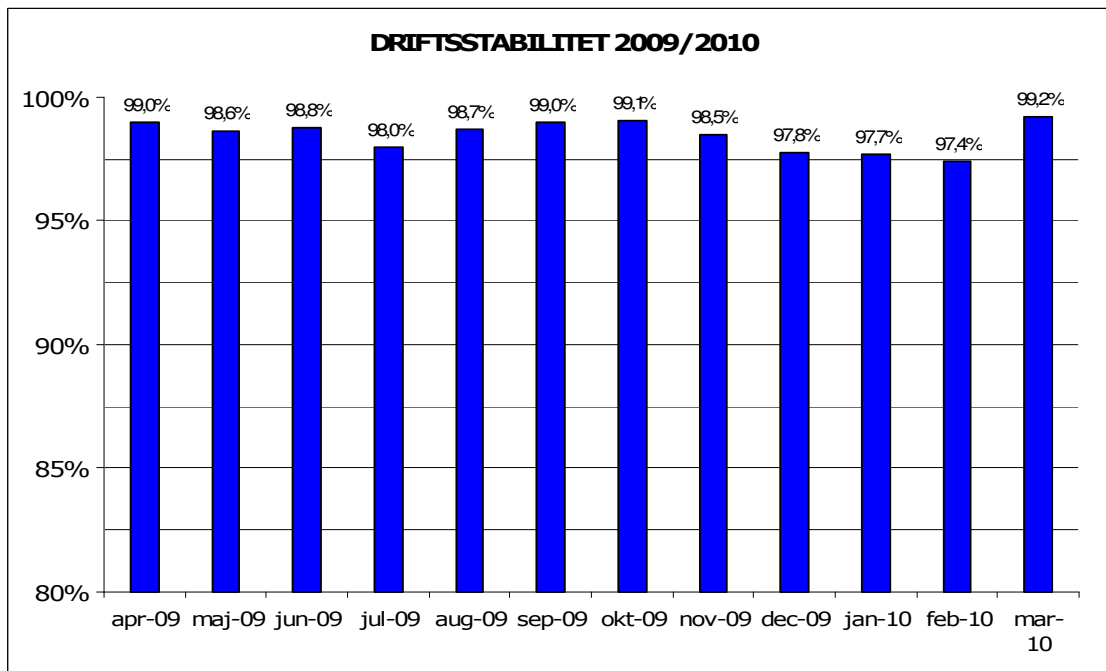

April, 2010

Metroens driftsstabilitet og passagertal uge 13, 2010

Driftsstabilitet

Driftsstabiliteten i marts var 99,2 pct.

Driftsstabiliteten i uge 13 var 99,5 pct.

Passagertal

Passagertallet for marts 2010 var ca. 4,7 mio.

Passagertallet i uge 13 var 752.325

Opgørelser i dette notat bygger på foreløbige tal, hvorfor der tages forbehold for eventuelle senere justeringer.