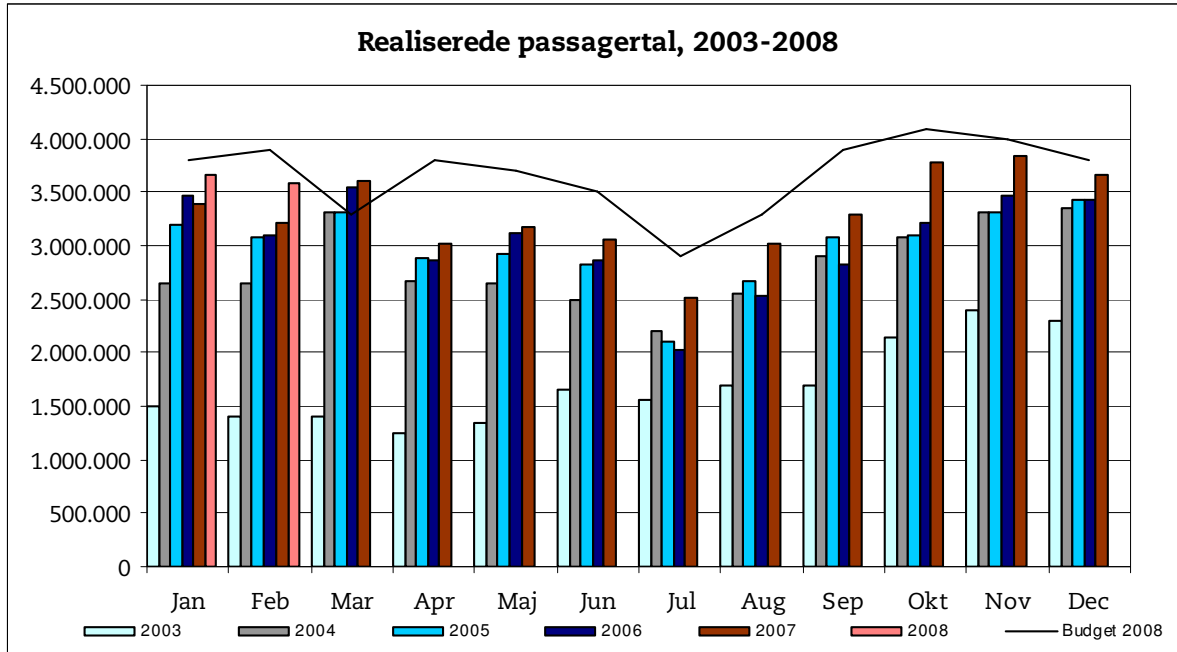

## Metroens driftsstabilitet og passagertal uge 12, 2008

### Driftsstabilitet

Driftsstabiliteten i februar var på ca. 99,1 pct.

Driftsstabiliteten i uge 12 var på 96,9 pct.

## Passagertal

Passagertallet for februar var ca. 3,6 mio.

Passagertallet i uge 12 var ca. 675.000

Opgørelser i dette notat bygger på foreløbige tal, hvorfor der tages forbehold for eventuelle senere justeringer. Det understreges samtidigt, at Metroens passagertal fra oktober 2007 er inklusive foreløbigt estimerede passagertal for stationer på Østamagerbanen til lufthavnen.