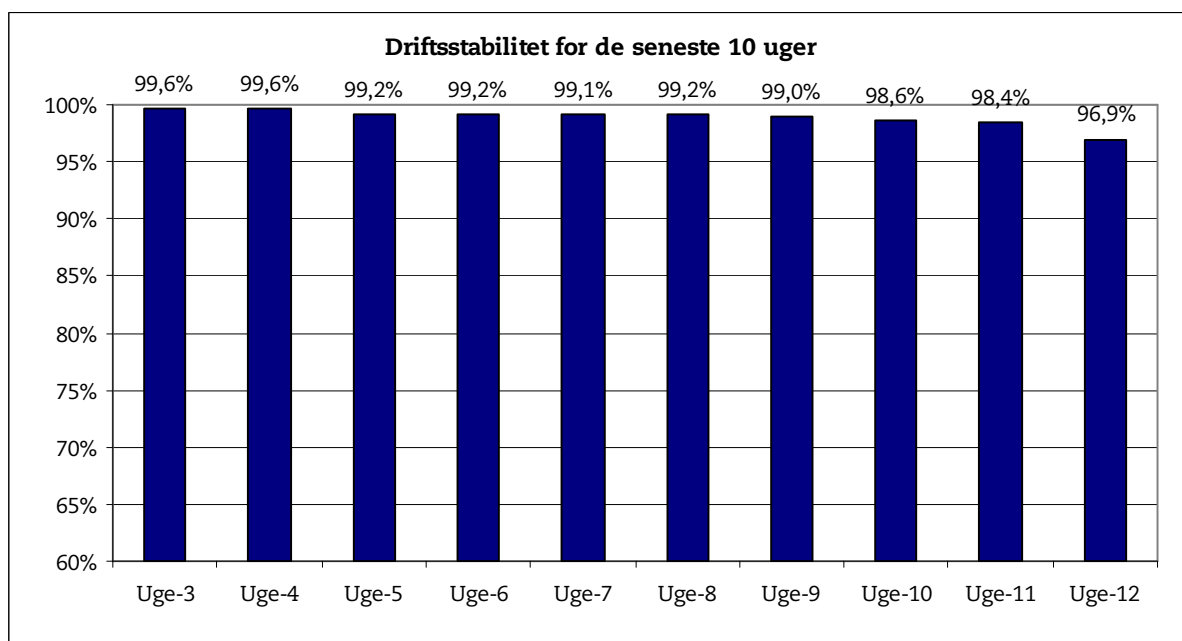

Driftsstabiliteten i uge 12 var på 96,9 pct.