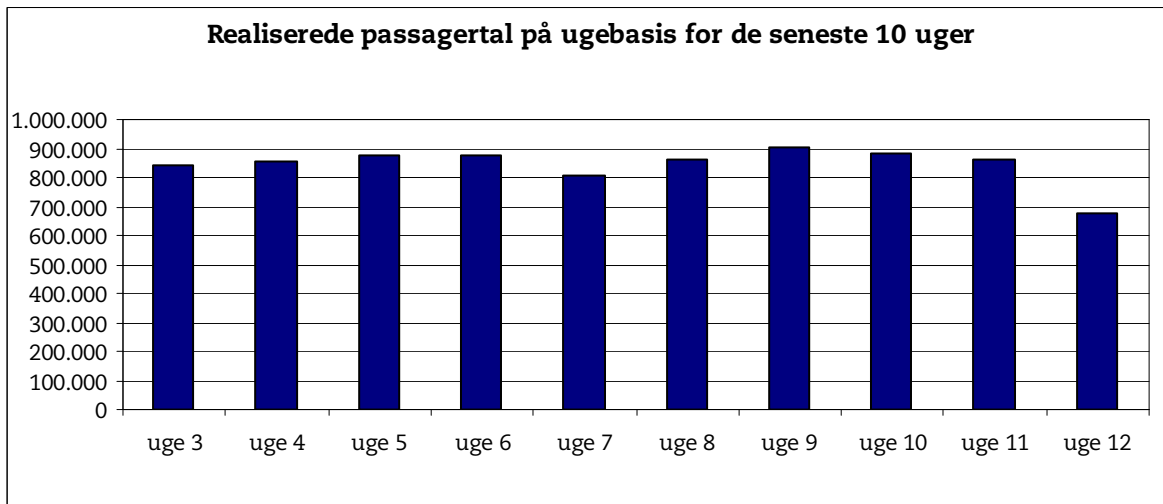

## Metroens driftsstabilitet og passagertal uge 12, 2008

### Driftsstabilitet

Driftsstabiliteten i februar var på ca. 99,1 pct.

Driftsstabiliteten i uge 12 var på 96,9 pct.

## Passagertal

Passagertallet for februar var ca. 3,6 mio.

Passagertallet i uge 12 var ca. 675.000

Opgørelser i dette notat bygger på foreløbige tal, hvorfor der tages forbehold for eventuelle senere justeringer. Det understreges samtidigt, at Metroens passagertal fra oktober 2007 er inklusive foreløbigt estimerede passagertal for stationer på Østamagerbanen til lufthavnen.