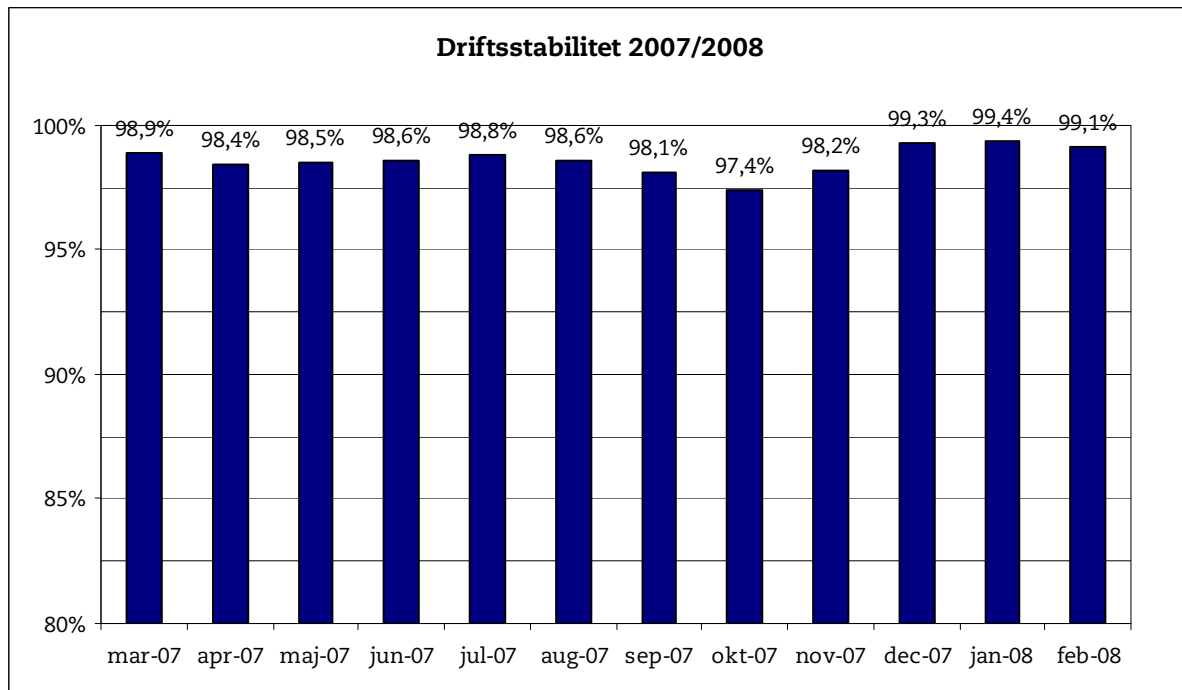

## Metroens driftsstabilitet og passagertal uge 12, 2008

### Driftsstabilitet

Driftsstabiliteten i februar var på ca. 99,1 pct.

Driftsstabiliteten i uge 12 var på 96,9 pct.

## Passagertal

Passagertallet for februar var ca. 3,6 mio.

Passagertallet i uge 12 var ca. 675.000

Opgørelser i dette notat bygger på foreløbige tal, hvorfor der tages forbehold for eventuelle senere justeringer. Det understreges samtidigt, at Metroens passagertal fra oktober 2007 er inklusive foreløbigt estimerede passagertal for stationer på Østamagerbanen til lufthavnen.