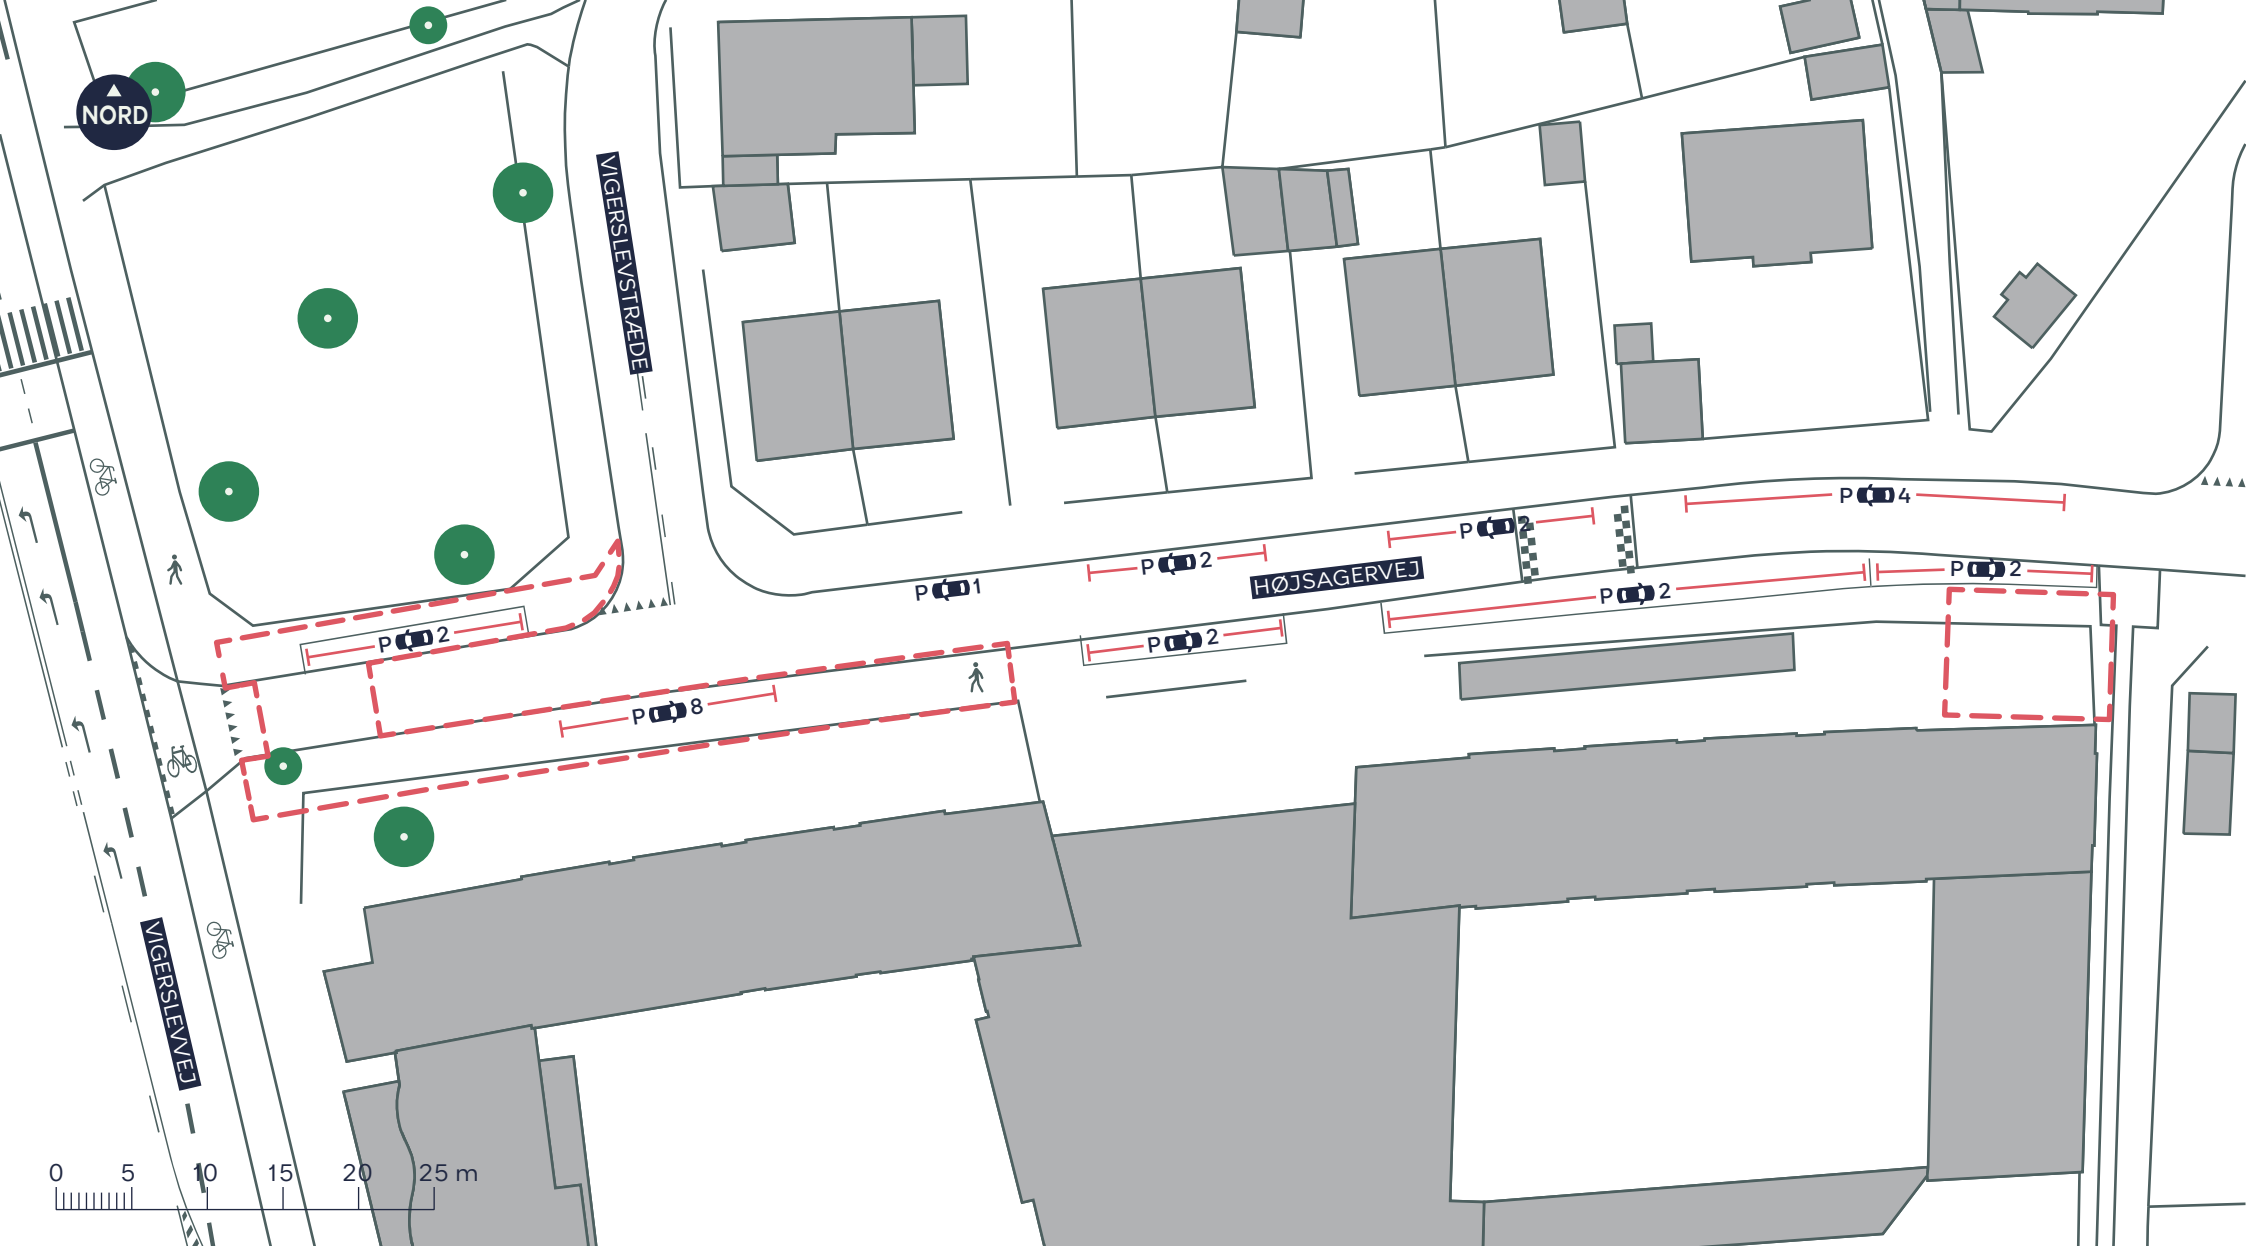

--- Anlægsområde

 Cykelsti

 Fortov

 Overkørsel

 Træ

HARRESTRUP Å SKOLE, SIKKER SKOLEVEJ, LYKKEBO

Valby

Eksisterende forhold

BILAG 3A

--- Anlægsområde

 Cykelsti

 Fortov

 Træ

HARRESTRUP Å SKOLE, SIKKER SKOLEVEJ, LYKKEBO

Valby

Eksisterende forhold

BILAG 3B

--- Anlægsområde

//// Overkørsel

 Cykelsti

 Fortov

 Træ

HARRESTRUP Å SKOLE, SIKKER SKOLEVEJ, LYKKEBO

Valby