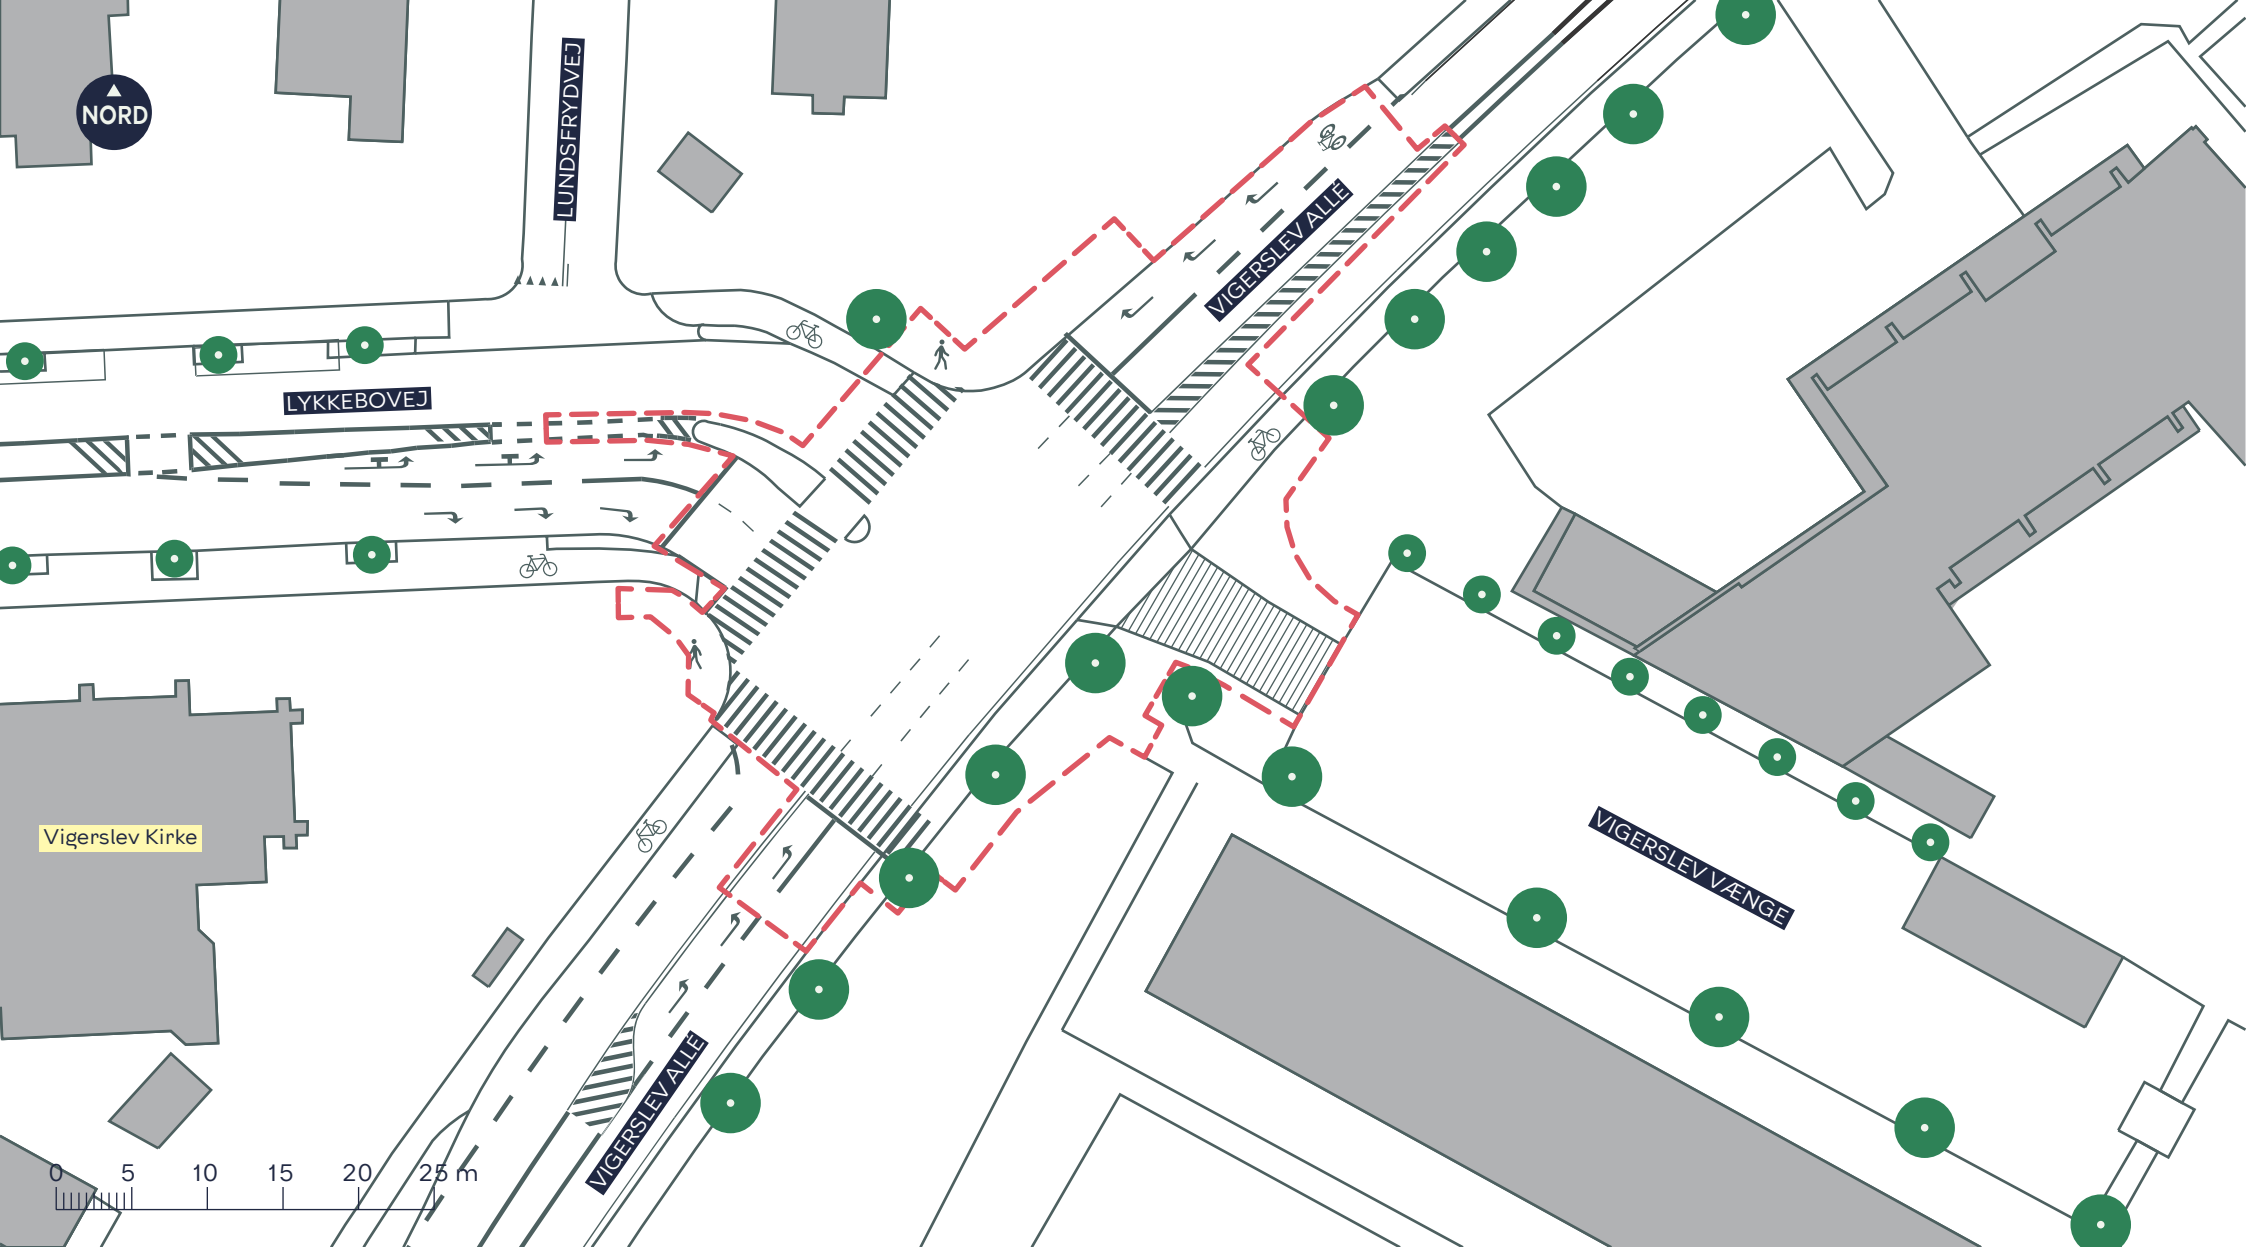

--- Anlægsområde

 Cykelsti

 Fortov

 Overkørsel

 Træ

HARRESTRUP Å SKOLE, SIKKER SKOLEVEJ, LYKKEBO

Valby

Eksisterende forhold

BILAG 3A

--- Anlægsområde

 Cykelsti

 Fortov

 Træ

HARRESTRUP Å SKOLE, SIKKER SKOLEVEJ, LYKKEBO

Valby

Eksisterende forhold

BILAG 3B

--- Anlægsområde

//// Overkørsel

 Cykelsti

 Fortov

 Træ

HARRESTRUP Å SKOLE, SIKKER SKOLEVEJ, LYKKEBO

Valby