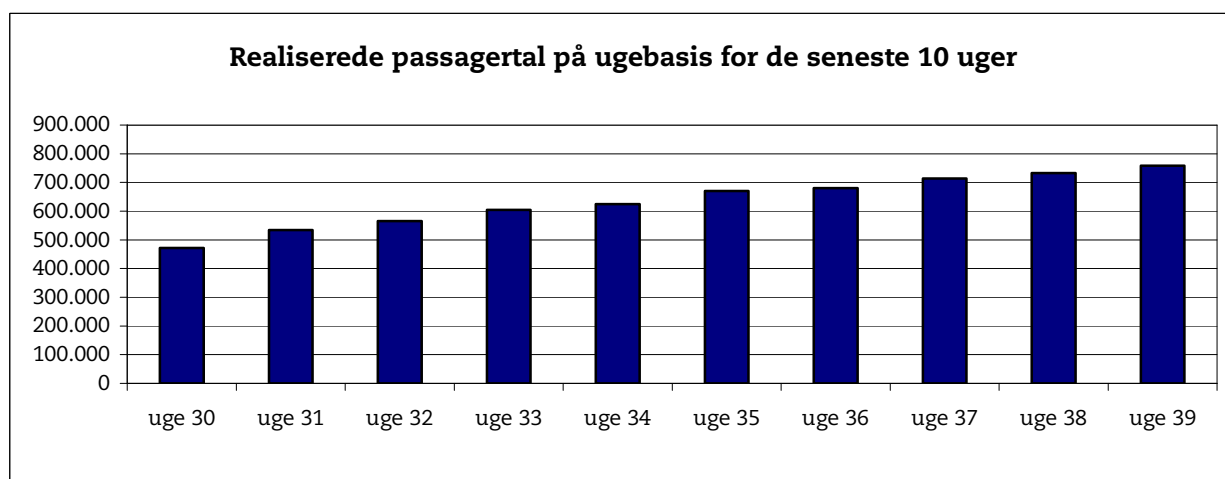

3. oktober 2005

Metroens driftsstabilitet og passagertal uge 39, 2005

Driftsstabilitet

Driftsstabiliteten i september var på ca. 98 pct.

Driftsstabiliteten i uge 39 var på ca. 98 pct.

Passagertal

Passagertallet for september var på ca. 3,1 mio.

Passagertallet i uge 39 var på ca. 759.000.

Opgørelser i dette notat bygger på foreløbige tal, hvorfor der tages forbehold for eventuelle senere justeringer.