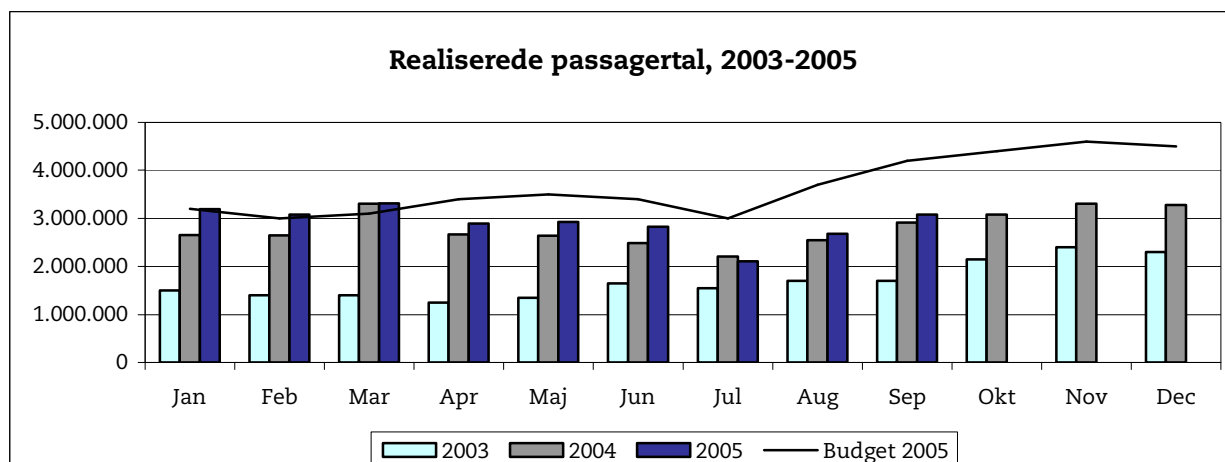

3. oktober 2005

Metroens driftsstabilitet og passagertal uge 39, 2005

Driftsstabilitet

Driftsstabiliteten i september var på ca. 98 pct.

Driftsstabiliteten i uge 39 var på ca. 98 pct.

Passagertal

Passagertallet for september var på ca. 3,1 mio.

Passagertallet i uge 39 var på ca. 759.000.

Opgørelser i dette notat bygger på foreløbige tal, hvorfor der tages forbehold for eventuelle senere justeringer.