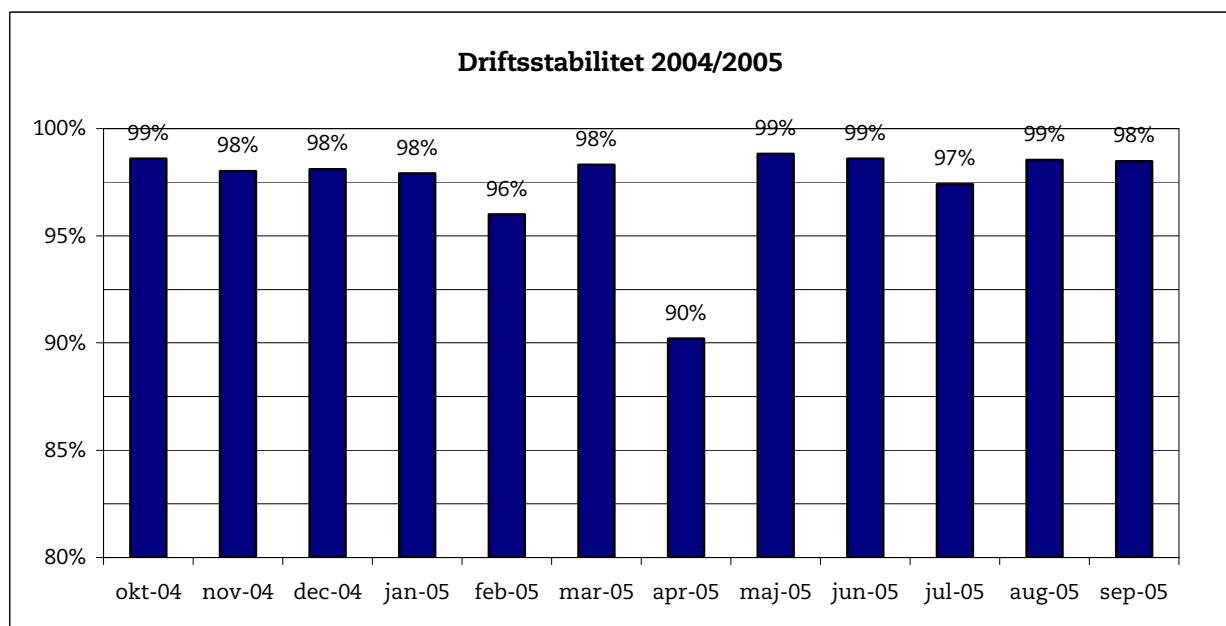

3. oktober 2005

Metroens driftsstabilitet og passagertal uge 39, 2005

Driftsstabilitet

Driftsstabiliteten i september var på ca. 98 pct.

Driftsstabiliteten i uge 39 var på ca. 98 pct.

Passagertal

Passagertallet for september var på ca. 3,1 mio.

Passagertallet i uge 39 var på ca. 759.000.

Opgørelser i dette notat bygger på foreløbige tal, hvorfor der tages forbehold for eventuelle senere justeringer.