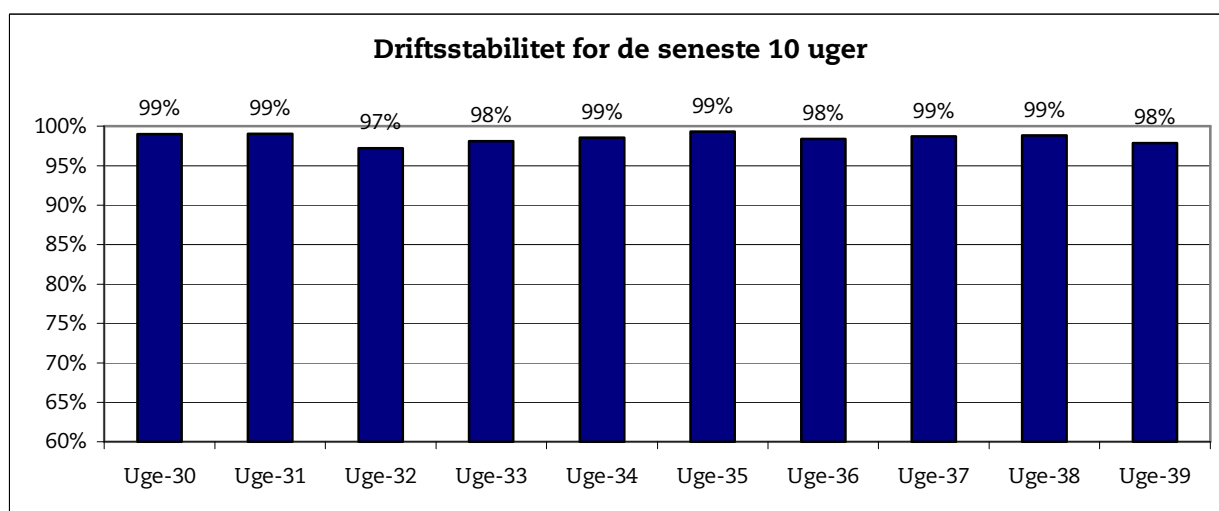

3. oktober 2005

Metroens driftsstabilitet og passagertal uge 39, 2005

Driftsstabilitet

Driftsstabiliteten i september var på ca. 98 pct.

Driftsstabiliteten i uge 39 var på ca. 98 pct.

Passagertal

Passagertallet for september var på ca. 3,1 mio.