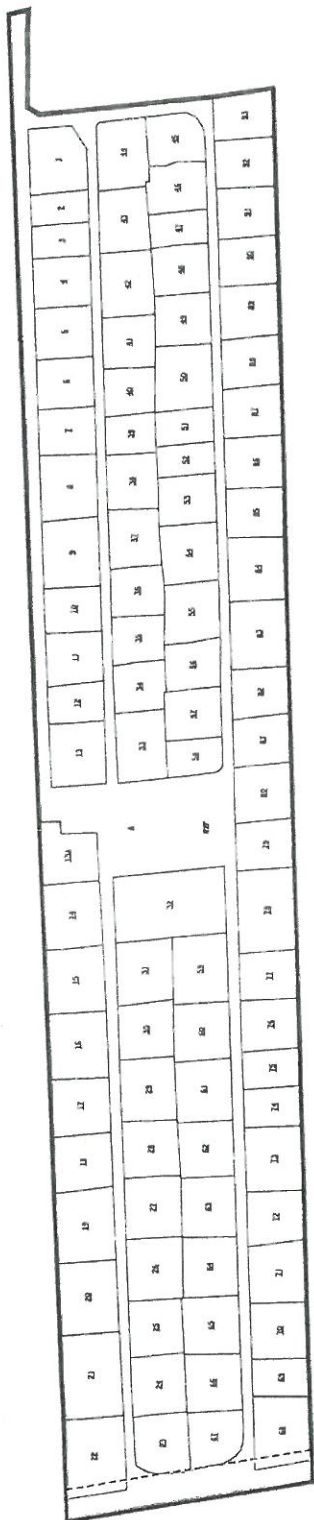

Bilag 1

HF. ENGLY

1:1500  
12. jul. 2005

Stadsordførerbureauet © copyright:  
Stadsordførerbureauet  
Ordlavvej 1  
2500 Valby

Telefon (eksp.)  
33 66 56 01  
Telefax  
33 66 70 91

  
Københavns Kommune  
Bygge- og Teknikforvaltningen  
Byggeri & Bolig