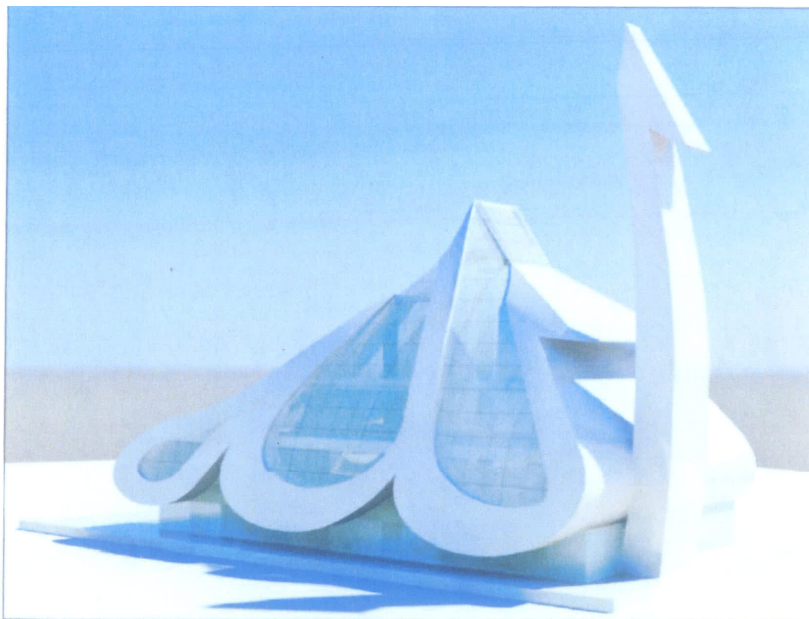

Visualisering af moskéen set fra sydvest.

CENTRAL MOSQUE OF COPENHAGEN - MUSLIM COUNCIL OF DENMARK

GESAMTPLANUNGSBÜRO DIPL.-ING. SHAKIL AHMED
CONCEPT 1 "ALLAH" DESIGNED BY DIPL.-ING. M.C.KAYA

BERLINERSTRASSE 226
63067 OFFENBACH / GERMANY

Visualisering af moskæen indføjet i BIG's skitser for *Batteriet*, set fra grundens sydvestlige hjørne mod Njalsgade.