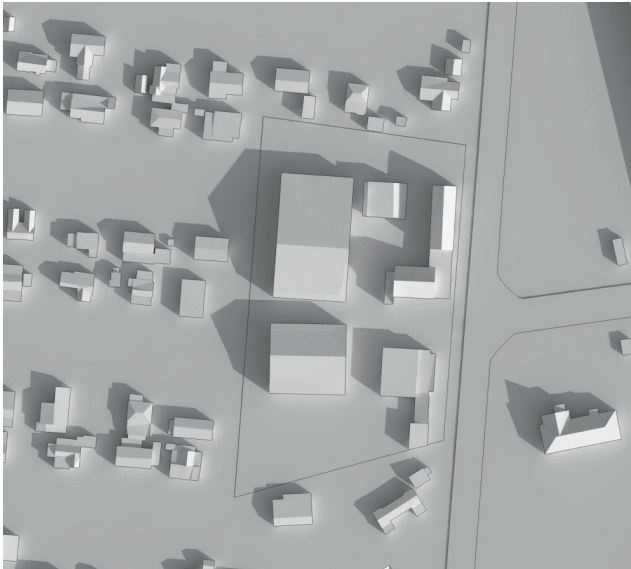

**SUPPLERENDE SKYGGEDIAGRAMMER OG  
ÆNDRERE VISUALISERINGER**

**21. marts kl. 9.00**

**21. marts kl. 12.00**

**21. marts kl. 16.00**

21. juni kl. 9.00

21. juni kl. 16.00

21. juni kl. 12.00

21. juni kl. 18.00