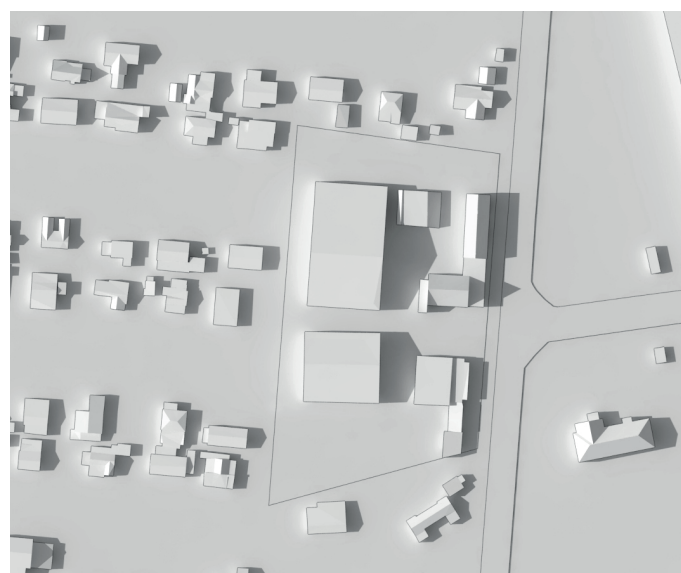

**SUPPLERENDE SKYGGEDIAGRAMMER OG  
ÆNDRERE VISUALISERINGER**

**21. marts kl. 9.00**

**21. marts kl. 12.00**

**21. marts kl. 16.00**

21. juni kl. 9.00

21. juni kl. 16.00

21. juni kl. 12.00

21. juni kl. 18.00