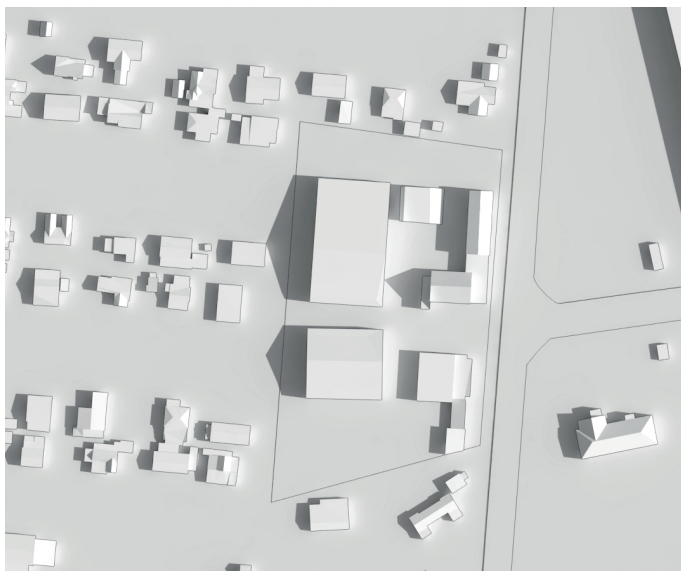

**SUPPLERENDE SKYGGEDIAGRAMMER OG  
ÆNDRERE VISUALISERINGER**

**21. marts kl. 9.00**

**21. marts kl. 12.00**

**21. marts kl. 16.00**

21. juni kl. 9.00

21. juni kl. 16.00

21. juni kl. 12.00

21. juni kl. 18.00