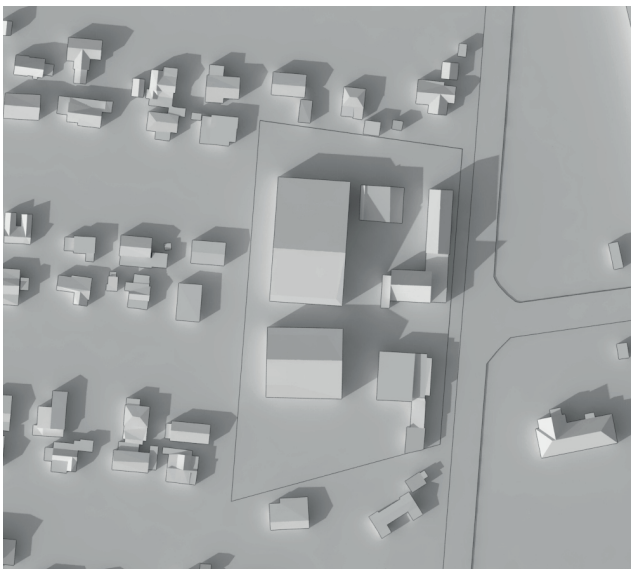

**SUPPLERENDE SKYGGEDIAGRAMMER OG  
ÆNDRERE VISUALISERINGER**

**21. marts kl. 9.00**

**21. marts kl. 12.00**

**21. marts kl. 16.00**

21. juni kl. 9.00

21. juni kl. 16.00

21. juni kl. 12.00

21. juni kl. 18.00