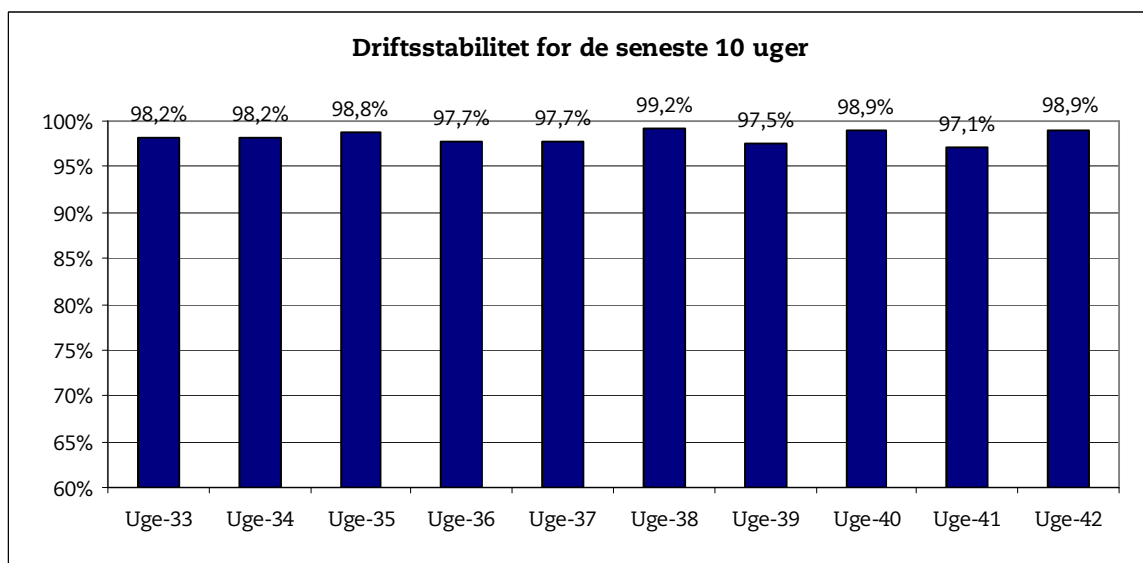

24. oktober 2007

**Metroens driftsstabilitet og passagertal uge 40-42, 2007**

**Driftsstabilitet**

Driftsstabiliteten i september var på ca. 98,1 pct.

Driftsstabiliteten i uge 42 var på 98,9 pct.

## Passagertal

Passagertallet for september var ca. 3,3 mio.

Passagertallet i uge 42 var ca. 778.000.

Opgørelser i dette notat bygger på foreløbige tal, hvorfor der tages forbehold for eventuelle senere justeringer.