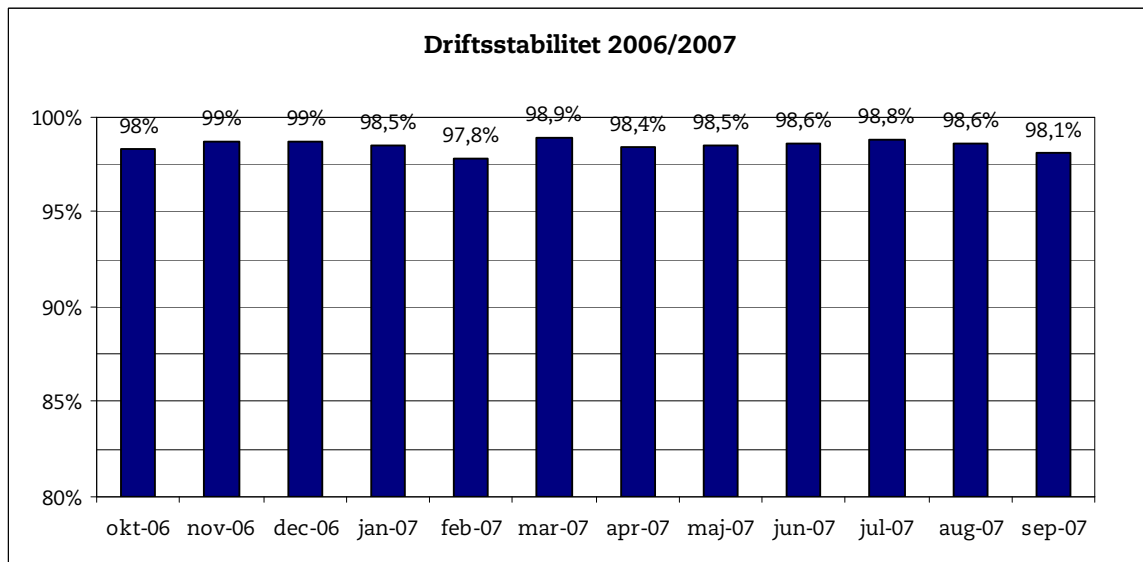

24. oktober 2007

**Metroens driftsstabilitet og passagertal uge 40-42, 2007**

**Driftsstabilitet**

Driftsstabiliteten i september var på ca. 98,1 pct.

Driftsstabiliteten i uge 42 var på 98,9 pct.

## Passagertal

Passagertallet for september var ca. 3,3 mio.

Passagertallet i uge 42 var ca. 778.000.

Opgørelser i dette notat bygger på foreløbige tal, hvorfor der tages forbehold for eventuelle senere justeringer.