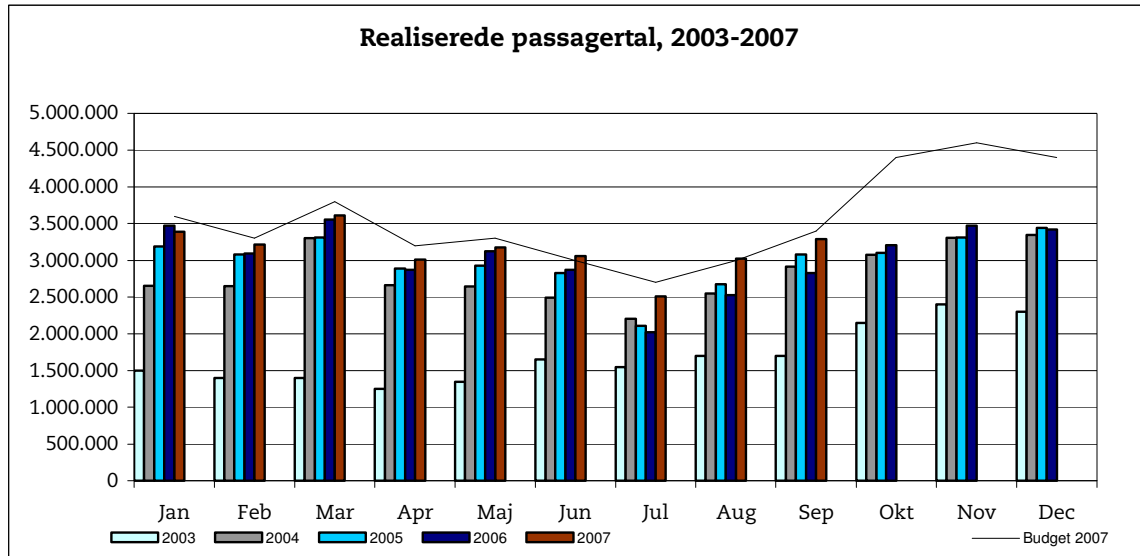

24. oktober 2007

**Metroens driftsstabilitet og passagertal uge 40-42, 2007**

**Driftsstabilitet**

Driftsstabiliteten i september var på ca. 98,1 pct.

Driftsstabiliteten i uge 42 var på 98,9 pct.

## Passagertal

Passagertallet for september var ca. 3,3 mio.

Passagertallet i uge 42 var ca. 778.000.

Opgørelser i dette notat bygger på foreløbige tal, hvorfor der tages forbehold for eventuelle senere justeringer.