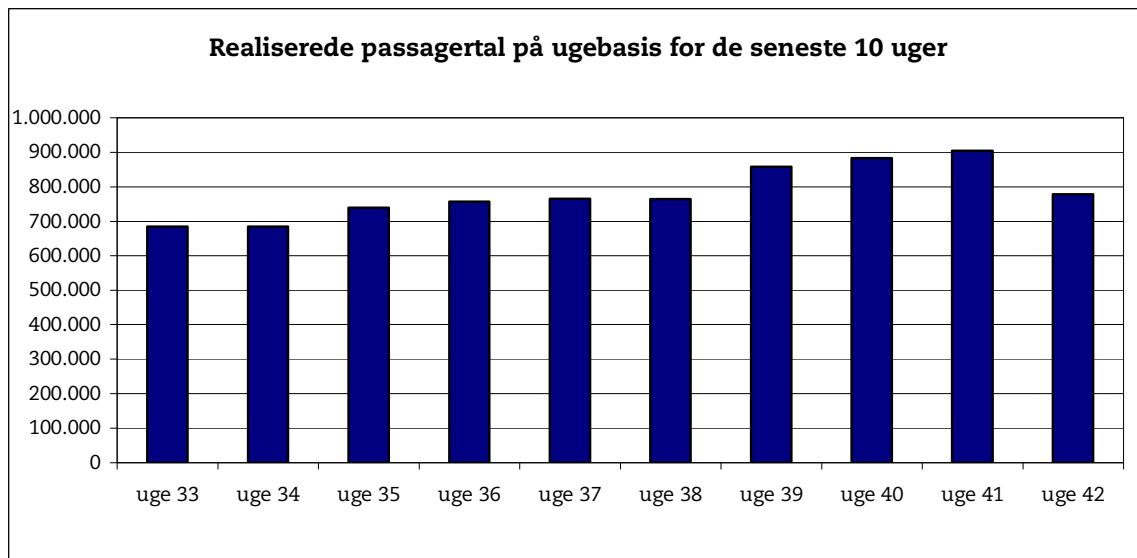

24. oktober 2007

**Metroens driftsstabilitet og passagertal uge 40-42, 2007**

**Driftsstabilitet**

Driftsstabiliteten i september var på ca. 98,1 pct.

Driftsstabiliteten i uge 42 var på 98,9 pct.

## Passagertal

Passagertallet for september var ca. 3,3 mio.

Passagertallet i uge 42 var ca. 778.000.

Opgørelser i dette notat bygger på foreløbige tal, hvorfor der tages forbehold for eventuelle senere justeringer.