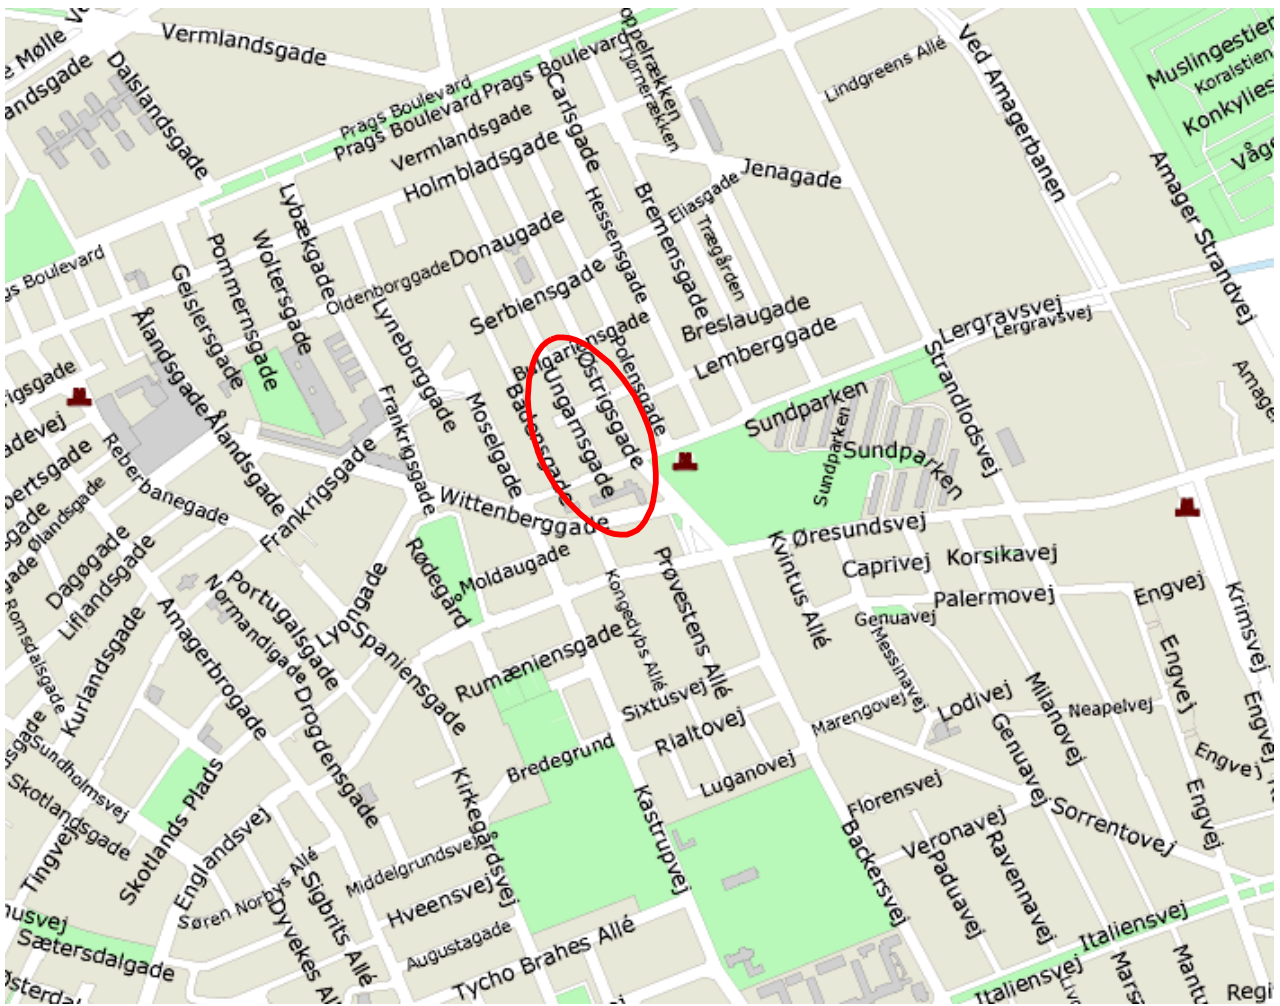

Bilag 1: Kort og fotodokumentation, Lergravsparkens Skole

Kort over området, del af distrikt Amager Øst.

Luftfoto af de fire bygninger, der tilsammen udgør Lergravsparkens Skole.

Tag på den østlige del af Sundparkbygningen. Konstruktioner og etagedæk er fjernet.

Rådskader i spærender og tagrem i Sundparkbygningen.

Råd og svampeskader i tagfoden i Sundparkbygningen.

Indvendig tagrum, østlig del af Sundparkbygningen – omfang af svampeangreb.