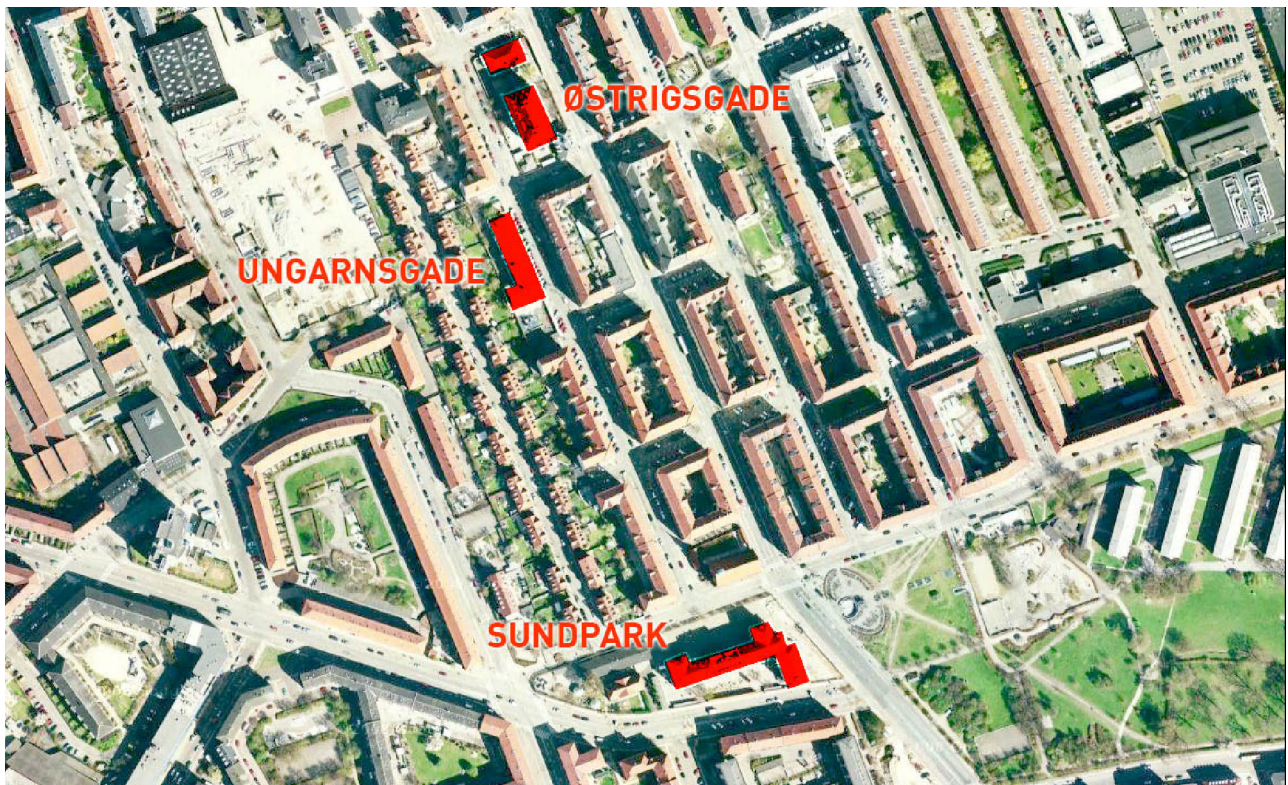

Bilag 1: Kort og fotodokumentation, Lergravsparkens Skole

Kort over området, del af distrikt Amager Øst.

Luftfoto af de fire bygninger, der tilsammen udgør Lergravsparkens Skole.

Tag på den østlige del af Sundparkbygningen. Konstruktioner og etagedæk er fjernet.

Rådskader i spærender og tagrem i Sundparkbygningen.

Råd og svampeskader i tagfoden i Sundparkbygningen.

Indvendig tagrum, østlig del af Sundparkbygningen – omfang af svampeangreb.