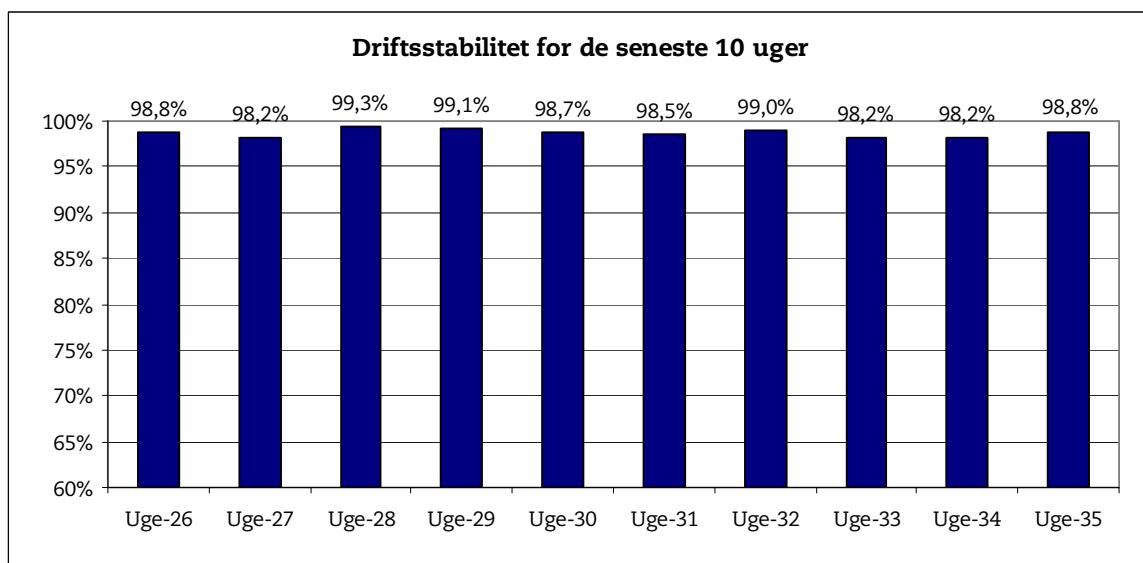

5. september 2007

**Metroens driftsstabilitet og passagertal uge 35, 2007**

**Driftsstabilitet**

Driftsstabiliteten i august var på ca. 98,6 pct.

Driftsstabiliteten i uge 35 var på 98,8 pct.

## Passagertal

Passagertallet for august var ca. 3,0 mio.

Passagertallet i uge 35 var ca. 739.000.

Opgørelser i dette notat bygger på foreløbige tal, hvorfor der tages forbehold for eventuelle senere justeringer.