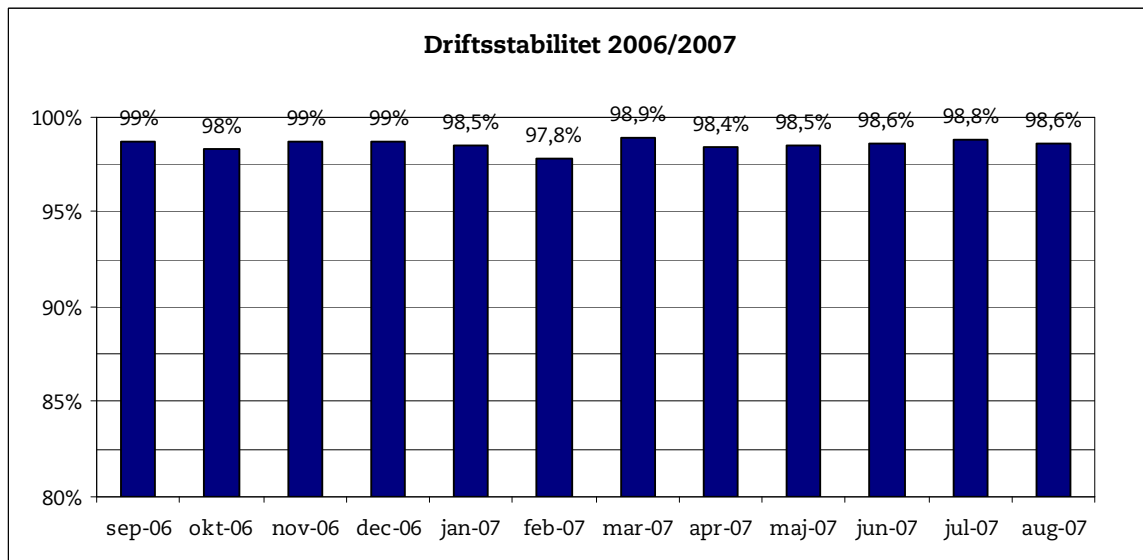

5. september 2007

**Metroens driftsstabilitet og passagertal uge 35, 2007**

**Driftsstabilitet**

Driftsstabiliteten i august var på ca. 98,6 pct.

Driftsstabiliteten i uge 35 var på 98,8 pct.

## Passagertal

Passagertallet for august var ca. 3,0 mio.

Passagertallet i uge 35 var ca. 739.000.

Opgørelser i dette notat bygger på foreløbige tal, hvorfor der tages forbehold for eventuelle senere justeringer.