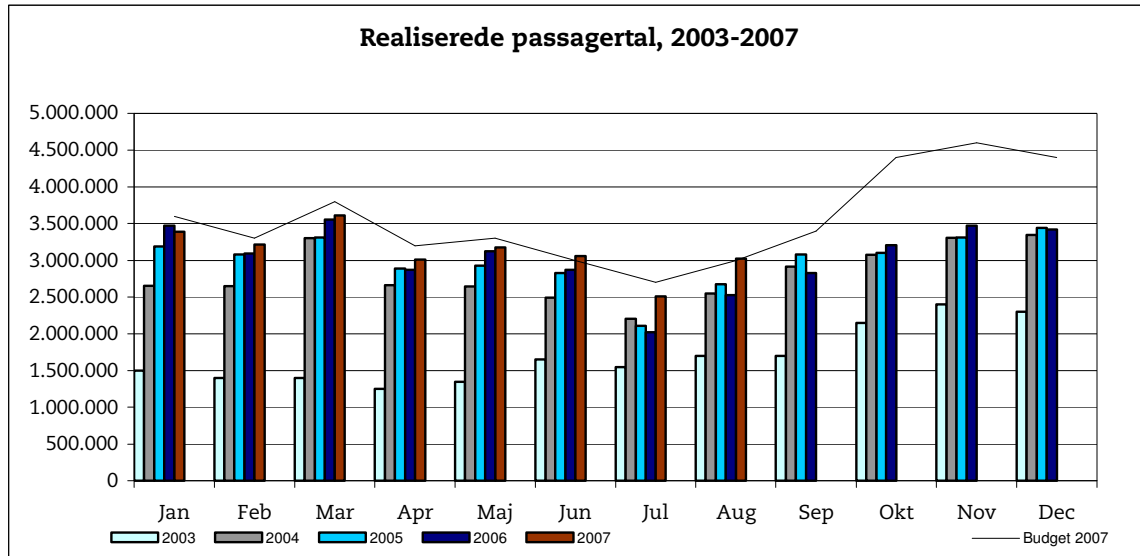

5. september 2007

**Metroens driftsstabilitet og passagertal uge 35, 2007**

**Driftsstabilitet**

Driftsstabiliteten i august var på ca. 98,6 pct.

Driftsstabiliteten i uge 35 var på 98,8 pct.

## Passagertal

Passagertallet for august var ca. 3,0 mio.

Passagertallet i uge 35 var ca. 739.000.

Opgørelser i dette notat bygger på foreløbige tal, hvorfor der tages forbehold for eventuelle senere justeringer.