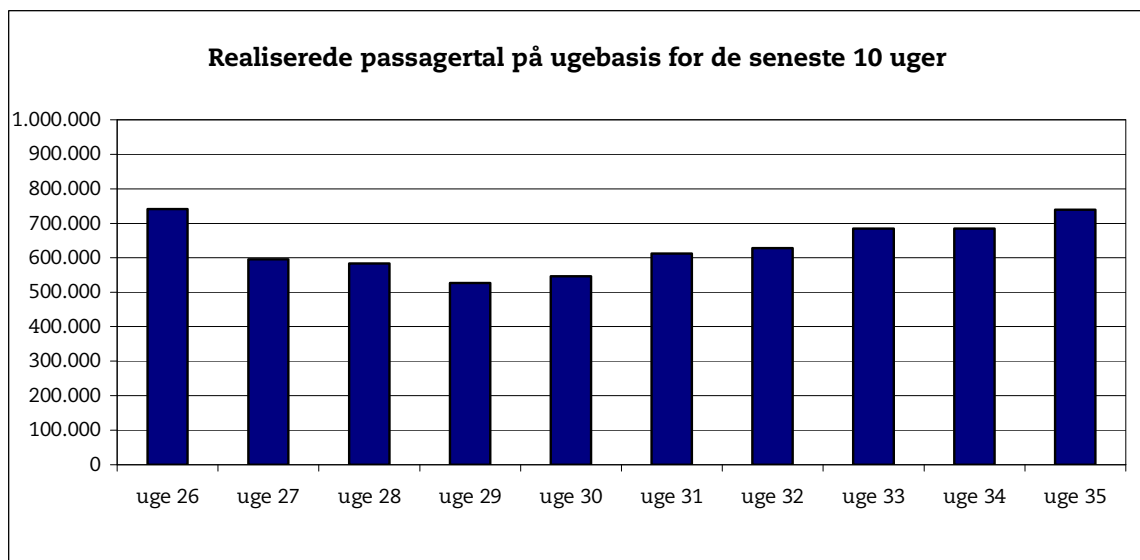

5. september 2007

**Metroens driftsstabilitet og passagertal uge 35, 2007**

**Driftsstabilitet**

Driftsstabiliteten i august var på ca. 98,6 pct.

Driftsstabiliteten i uge 35 var på 98,8 pct.

## Passagertal

Passagertallet for august var ca. 3,0 mio.

Passagertallet i uge 35 var ca. 739.000.

Opgørelser i dette notat bygger på foreløbige tal, hvorfor der tages forbehold for eventuelle senere justeringer.