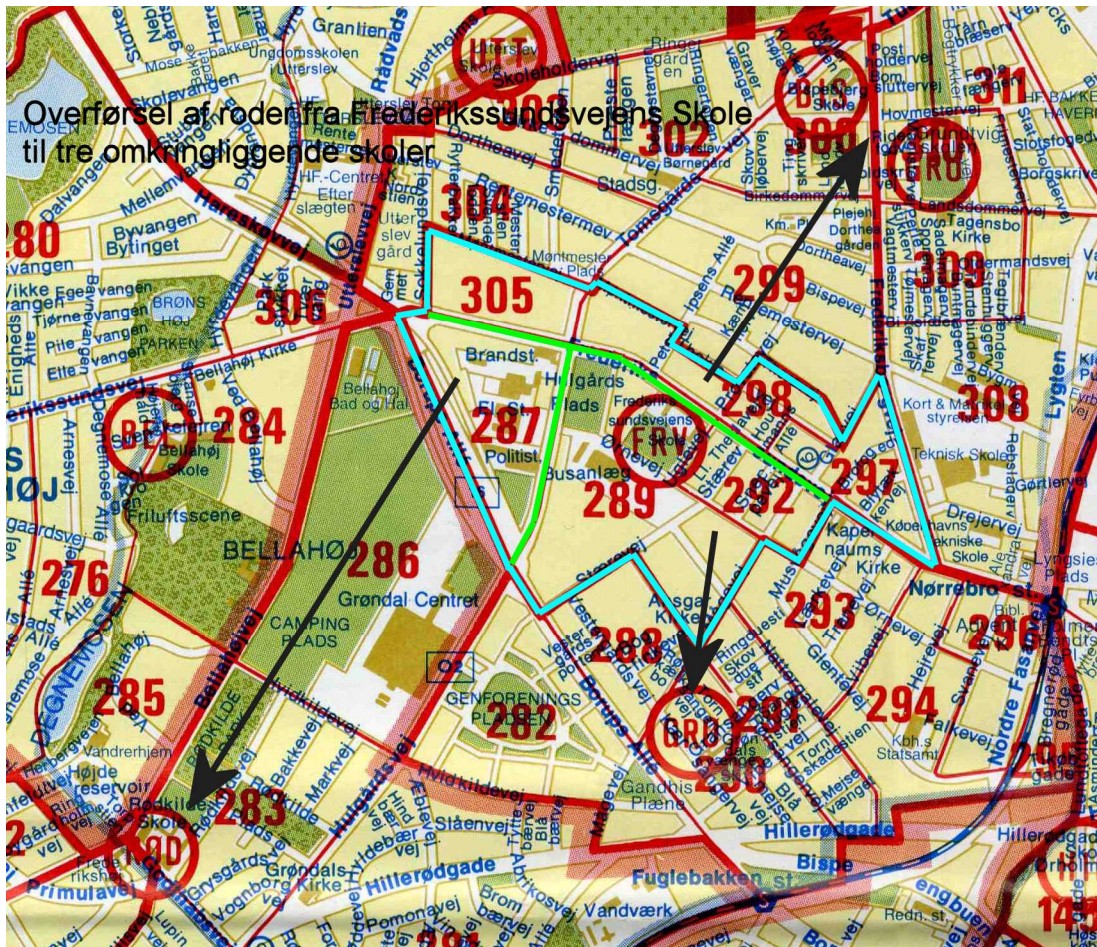

Grunddistrikterne for Matthæusgades Skole og Enghave Plads Skole:

Grunddistrikterne for Vanløse Skole og Hyltebjerg Skole:

Grunddistrikterne for Bispebjerg Skole (BIS) og Grundtvigsskolen:

Grunddistriktet for Sølvgades Skole og Nyboder Skole:

Frederikssundsvejens grunddistrikt er markeret med en Lyseblå farvet streg. Distriktet foreslås delt i tre dele (lysegrøn streg) og overføres til henholdsvis Grøndalsvænge Skole, Rødkilde og til Grundtvigskole/Bispebjerg Skole (markeret med pile).

Voldparkens skoles grunddistrikt er markeret med en Lyseblå farvet streg. Distriktet foreslås delt i tre dele (lysegrøn streg) og overføres til henholdsvis Tingbjerg, Husum og Korsager Skole (markeret med pile).

Alle kort er lavet på basis kort fra Stadsconductørembedet, Københavns Kommune. 2007