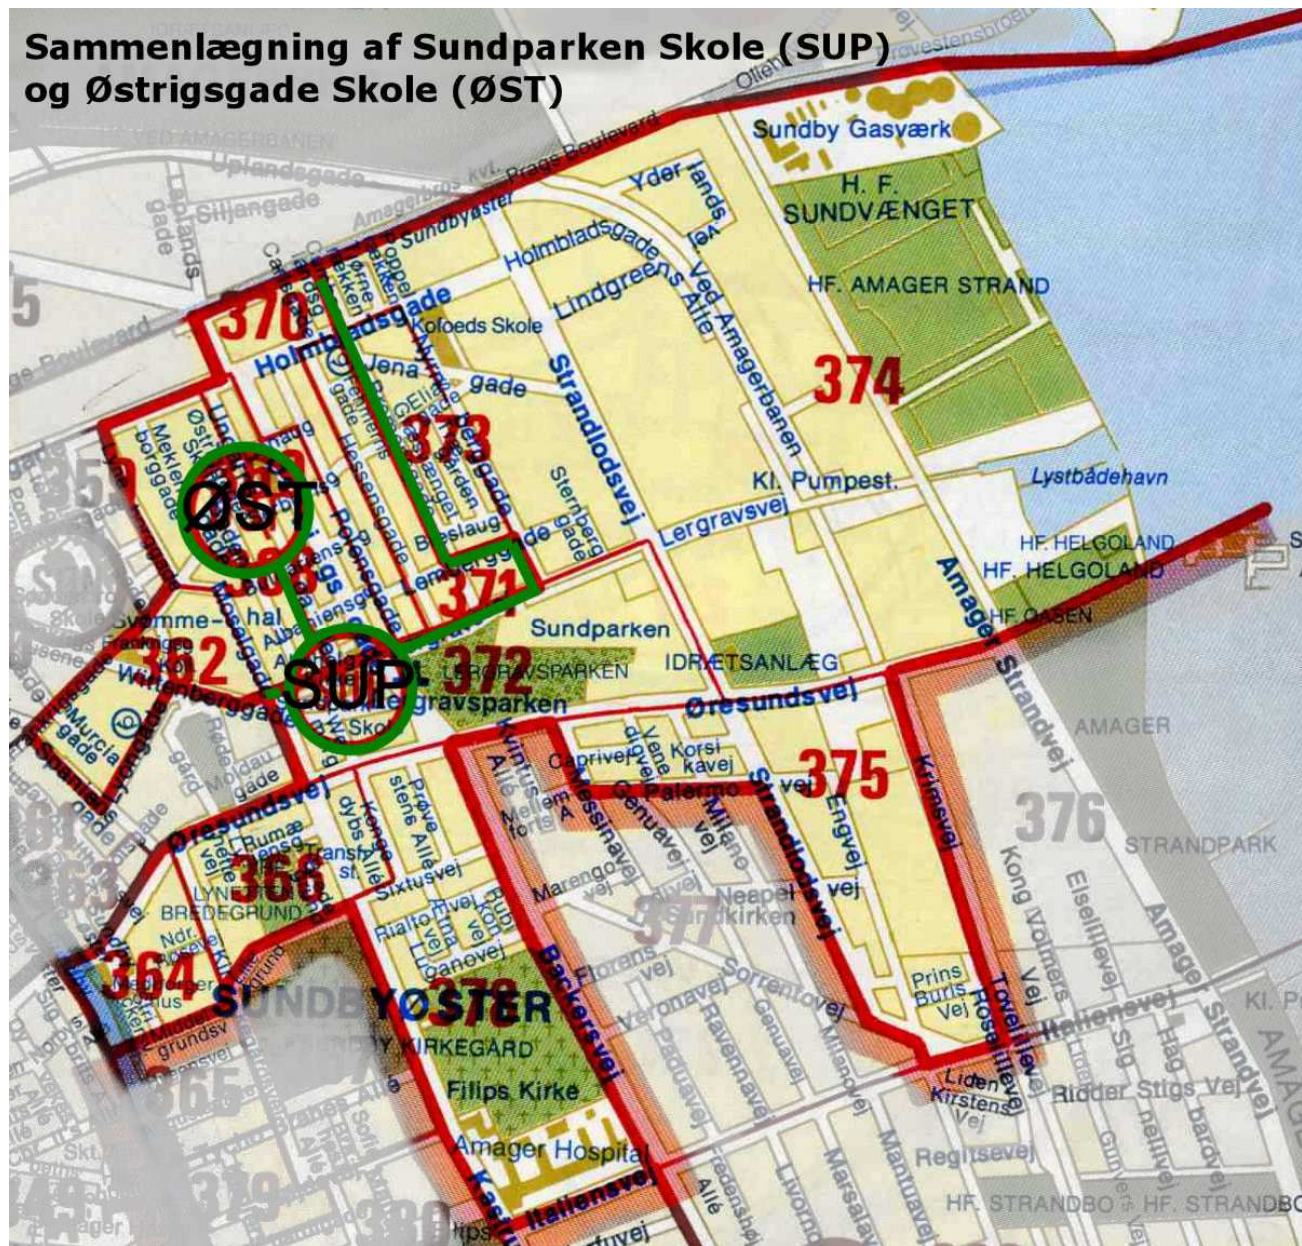

Grunddistriktet for Havremarkens Skole og Jagtvejens Skole:

Sammenlægning af Havremarkens Skole (HAV) og Jagtvejens Skole (JAG)

Grunddistriktet for Østrigsgades Skole og Sundpark Skole:

Grunddistriktet for Blågårdsskolen og Hellig Kors Skole:

Grunddistrikterne for Matthæusgades Skole og Enghave Plads Skole:

Grunddistrikterne for Vanløse Skole og Hyltebjerg Skole:

Grunddistrikterne for Bispebjerg Skole (BIS) og Grundtvigsskolen:

Grunddistriktet for Sølvgades Skole og Nyboder Skole:

Frederikssundsvejens grunddistrikt er markeret med en Lyseblå farvet streg. Distriktet foreslås delt i tre dele (lysegrøn streg) og overføres til henholdsvis Grøndalsvænge Skole, Rødkilde og til Grundtvigskole/Bispebjerg Skole (markeret med pile).

Voldparkens skoles grunddistrikt er markeret med en Lyseblå farvet streg. Distriktet foreslås delt i tre dele (lysegrøn streg) og overføres til henholdsvis Tingbjerg, Husum og Korsager Skole (markeret med pile).