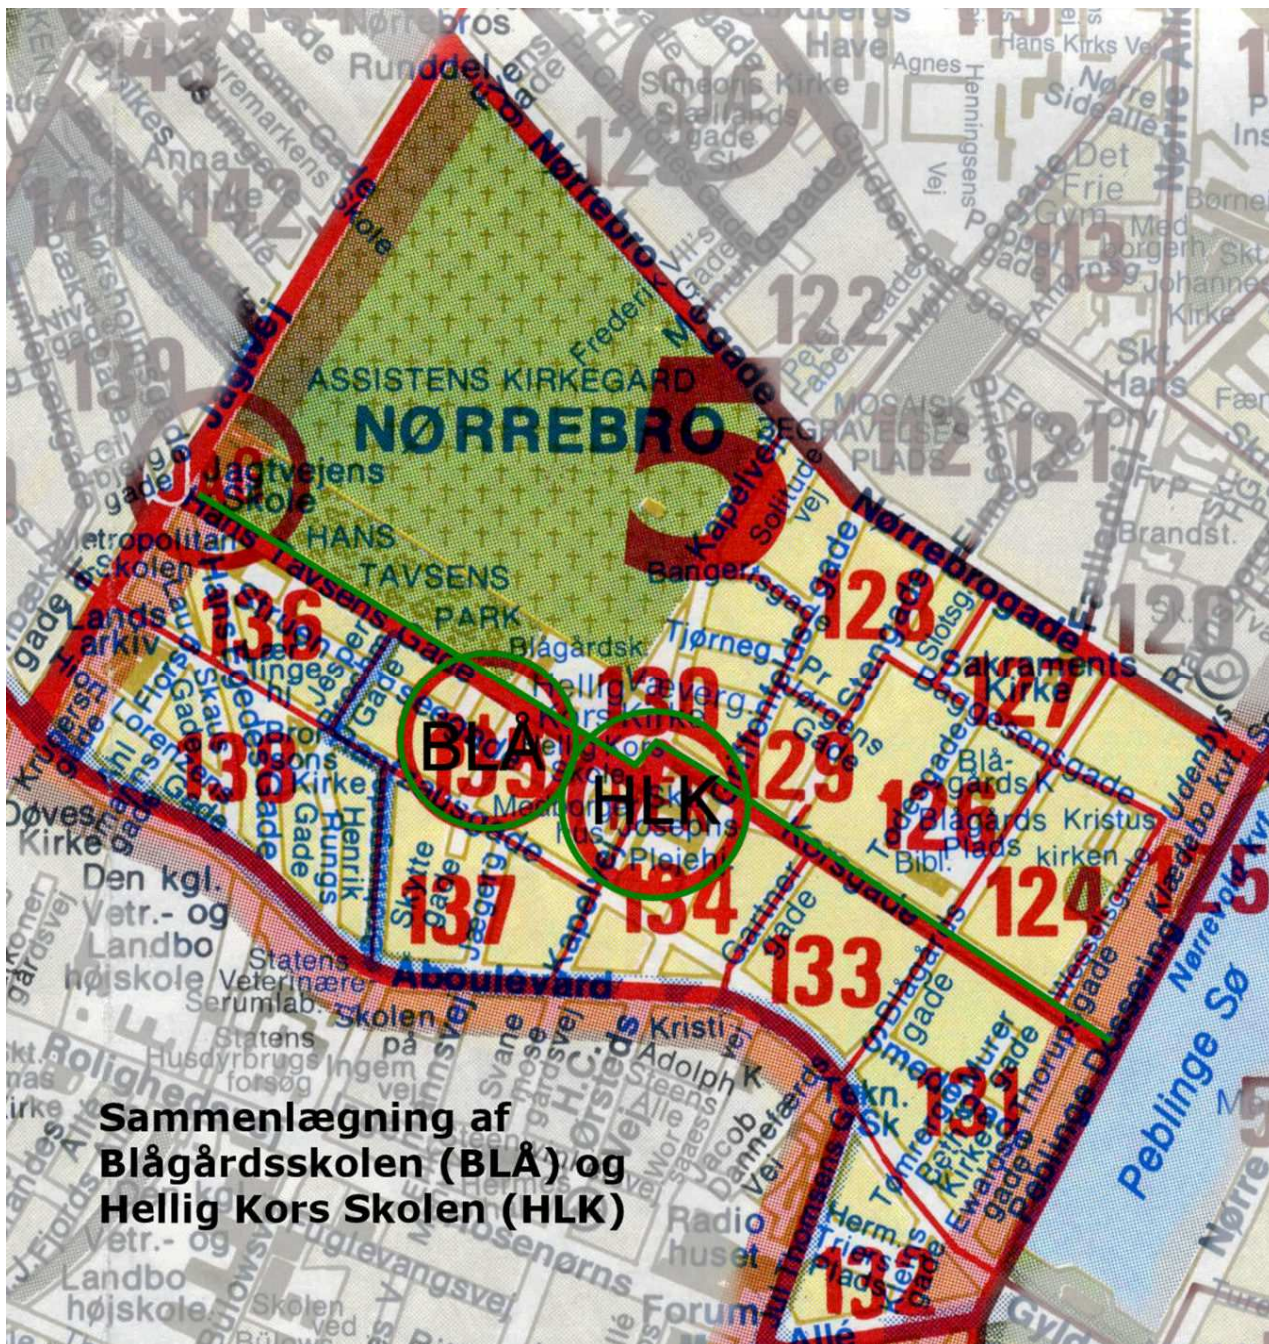

Grunddistriktet for Havremarkens Skole og Jagtvejens Skole:

Sammenlægning af Havremarkens Skole (HAV) og Jagtvejens Skole (JAG)

Grunddistriktet for Østrigsgades Skole og Sundpark Skole:

Grunddistriktet for Blågårdsskolen og Hellig Kors Skole:

Grunddistrikterne for Matthæusgades Skole og Enghave Plads Skole:

Grunddistrikterne for Vanløse Skole og Hyltebjerg Skole:

Grunddistrikterne for Bispebjerg Skole (BIS) og Grundtvigsskolen:

Grunddistriktet for Sølvgades Skole og Nyboder Skole:

Frederikssundsvejens grunddistrikt er markeret med en Lyseblå farvet streg. Distriktet foreslås delt i tre dele (lysegrøn streg) og overføres til henholdsvis Grøndalsvænge Skole, Rødkilde og til Grundtvigskole/Bispebjerg Skole (markeret med pile).

Voldparkens skoles grunddistrikt er markeret med en Lyseblå farvet streg. Distriktet foreslås delt i tre dele (lysegrøn streg) og overføres til henholdsvis Tingbjerg, Husum og Korsager Skole (markeret med pile).