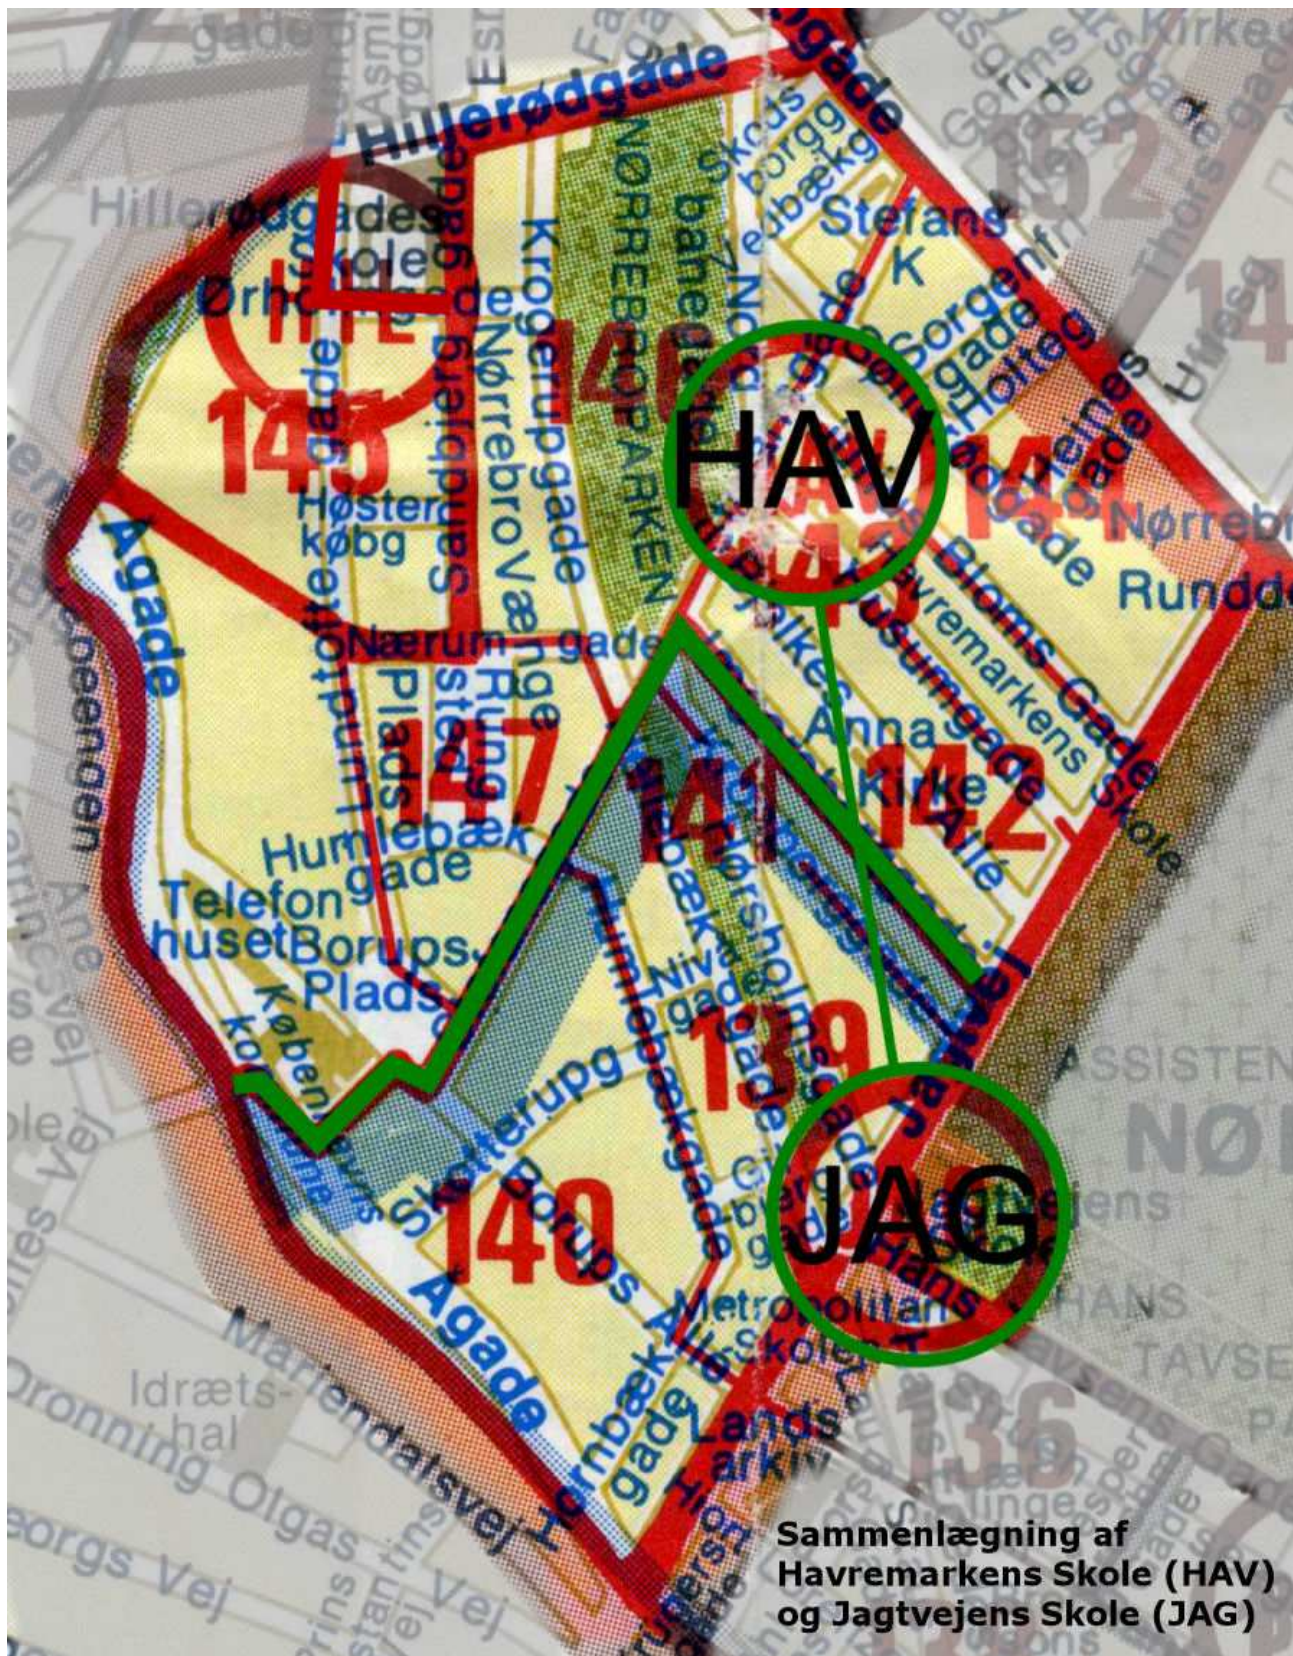

Grunddistriktet for Havremarkens Skole og Jagtvejens Skole:

Sammenlægning af Havremarkens Skole (HAV) og Jagtvejens Skole (JAG)

Grunddistriktet for Østrigsgades Skole og Sundpark Skole:

Grunddistriktet for Blågårdsskolen og Hellig Kors Skole:

Grunddistrikterne for Matthæusgades Skole og Enghave Plads Skole:

Grunddistrikterne for Vanløse Skole og Hyltebjerg Skole:

Grunddistrikterne for Bispebjerg Skole (BIS) og Grundtvigsskolen:

Grunddistriktet for Sølvgades Skole og Nyboder Skole:

Frederikssundsvejens grunddistrikt er markeret med en Lyseblå farvet streg. Distriktet foreslås delt i tre dele (lysegrøn streg) og overføres til henholdsvis Grøndalsvænge Skole, Rødkilde og til Grundtvigskole/Bispebjerg Skole (markeret med pile).

Voldparkens skoles grunddistrikt er markeret med en Lyseblå farvet streg. Distriktet foreslås delt i tre dele (lysegrøn streg) og overføres til henholdsvis Tingbjerg, Husum og Korsager Skole (markeret med pile).