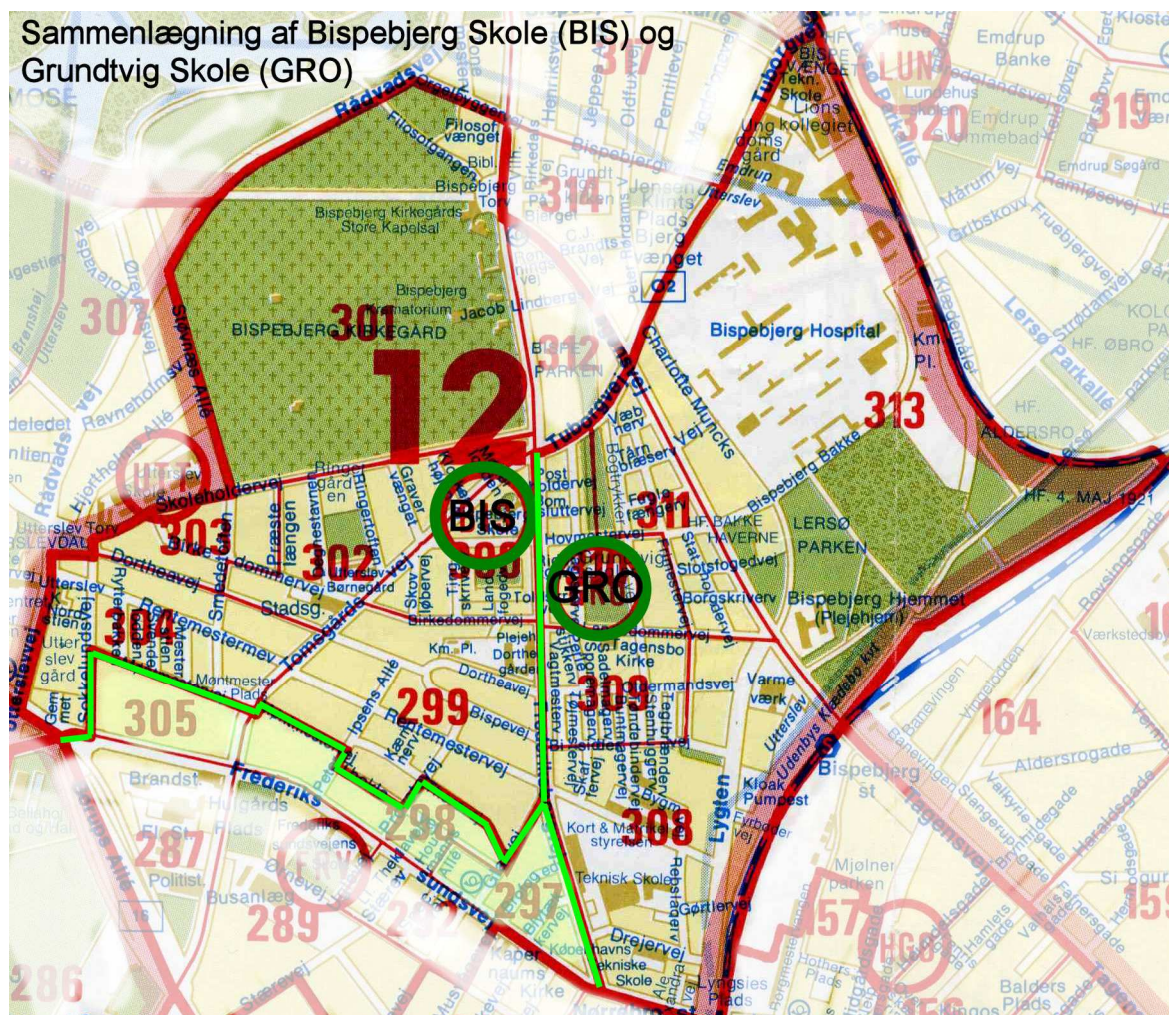

Grunddistriktet for Havremarkens Skole og Jagtvejens Skole:

Sammenlægning af Havremarkens Skole (HAV) og Jagtvejens Skole (JAG)

Grunddistriktet for Østrigsgades Skole og Sundpark Skole:

Grunddistriktet for Blågårdsskolen og Hellig Kors Skole:

Grunddistrikterne for Matthæusgades Skole og Enghave Plads Skole:

Grunddistrikterne for Vanløse Skole og Hyltebjerg Skole:

Grunddistrikterne for Bispebjerg Skole (BIS) og Grundtvigsskolen:

Grunddistriktet for Sølvgades Skole og Nyboder Skole:

Frederikssundsvejens grunddistrikt er markeret med en Lyseblå farvet streg. Distriktet foreslås delt i tre dele (lysegrøn streg) og overføres til henholdsvis Grøndalsvænge Skole, Rødkilde og til Grundtvigskole/Bispebjerg Skole (markeret med pile).

Voldparkens skoles grunddistrikt er markeret med en Lyseblå farvet streg. Distriktet foreslås delt i tre dele (lysegrøn streg) og overføres til henholdsvis Tingbjerg, Husum og Korsager Skole (markeret med pile).