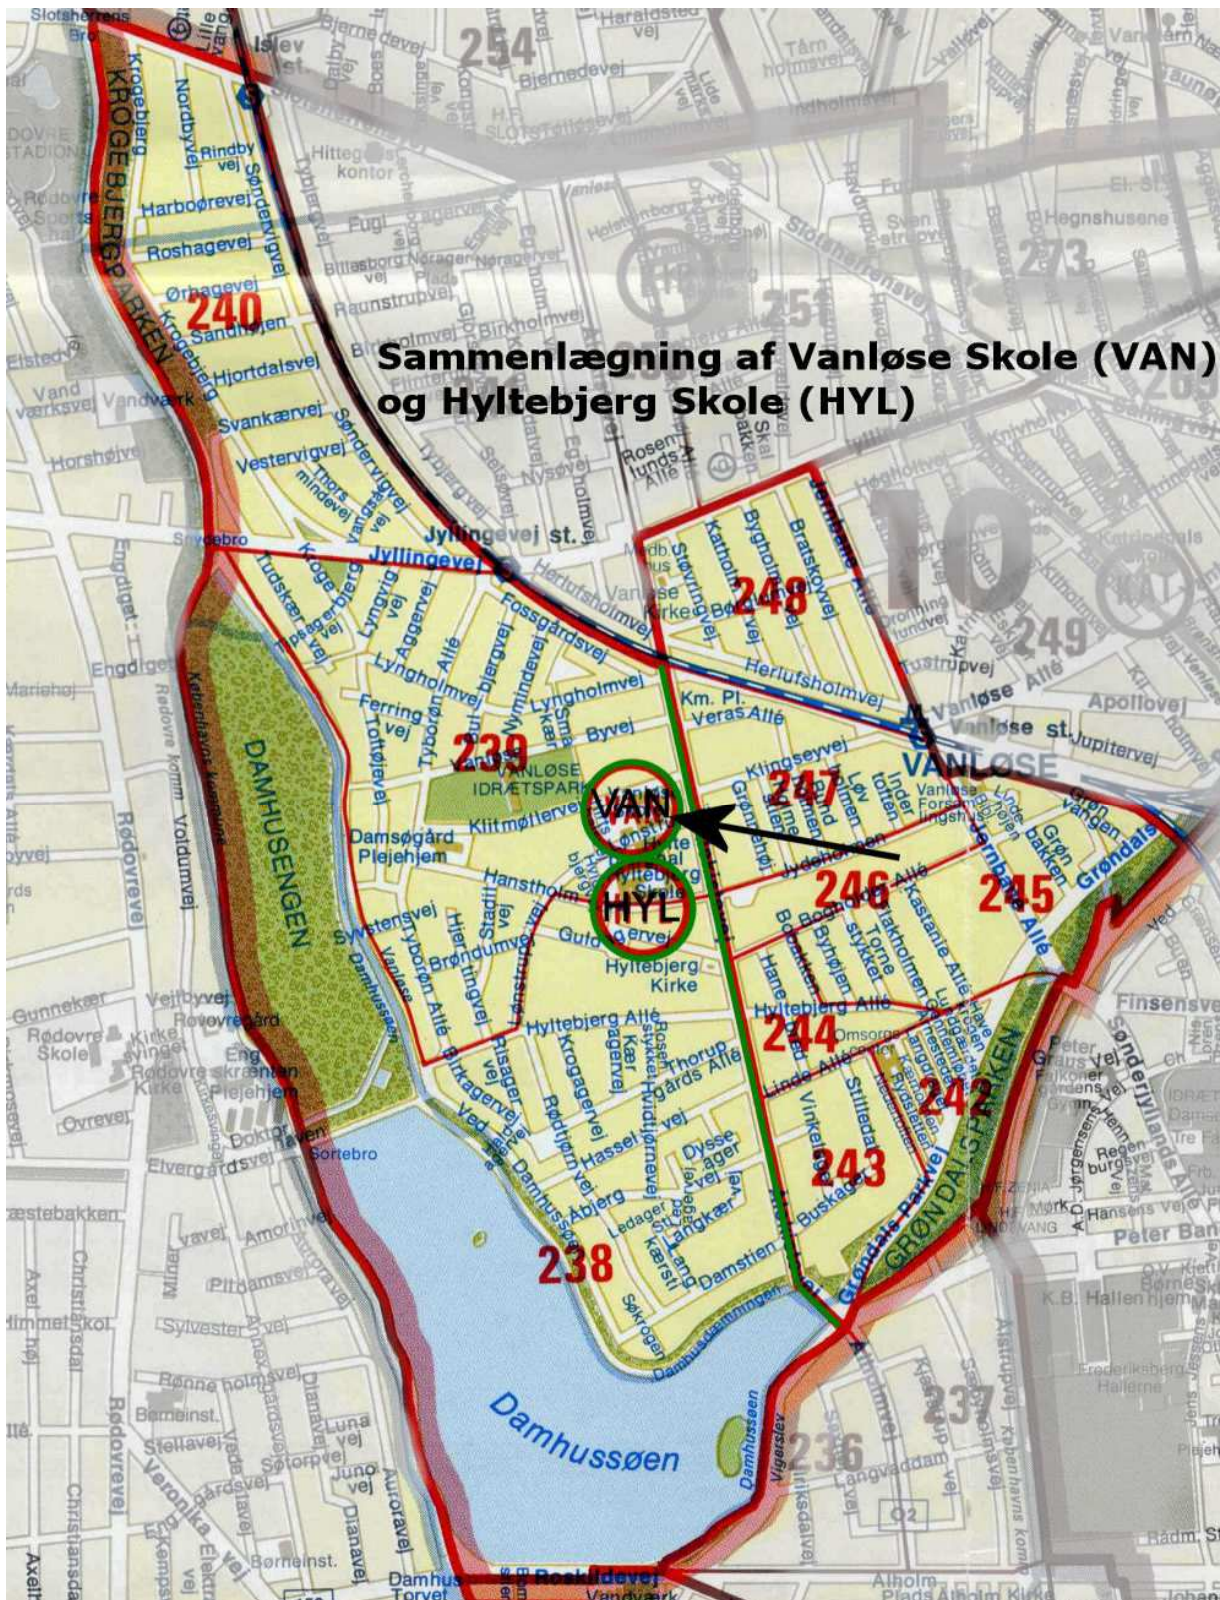

Grunddistriktet for Havremarkens Skole og Jagtvejens Skole:

Sammenlægning af Havremarkens Skole (HAV) og Jagtvejens Skole (JAG)

Grunddistriktet for Østrigsgades Skole og Sundpark Skole:

Grunddistriktet for Blågårdsskolen og Hellig Kors Skole:

Grunddistrikterne for Matthæusgades Skole og Enghave Plads Skole:

Grunddistrikterne for Vanløse Skole og Hyltebjerg Skole:

Grunddistrikterne for Bispebjerg Skole (BIS) og Grundtvigsskolen:

Grunddistriktet for Sølvgades Skole og Nyboder Skole:

Frederikssundsvejens grunddistrikt er markeret med en Lyseblå farvet streg. Distriktet foreslås delt i tre dele (lysegrøn streg) og overføres til henholdsvis Grøndalsvænge Skole, Rødkilde og til Grundtvigskole/Bispebjerg Skole (markeret med pile).

Voldparkens skoles grunddistrikt er markeret med en Lyseblå farvet streg. Distriktet foreslås delt i tre dele (lysegrøn streg) og overføres til henholdsvis Tingbjerg, Husum og Korsager Skole (markeret med pile).