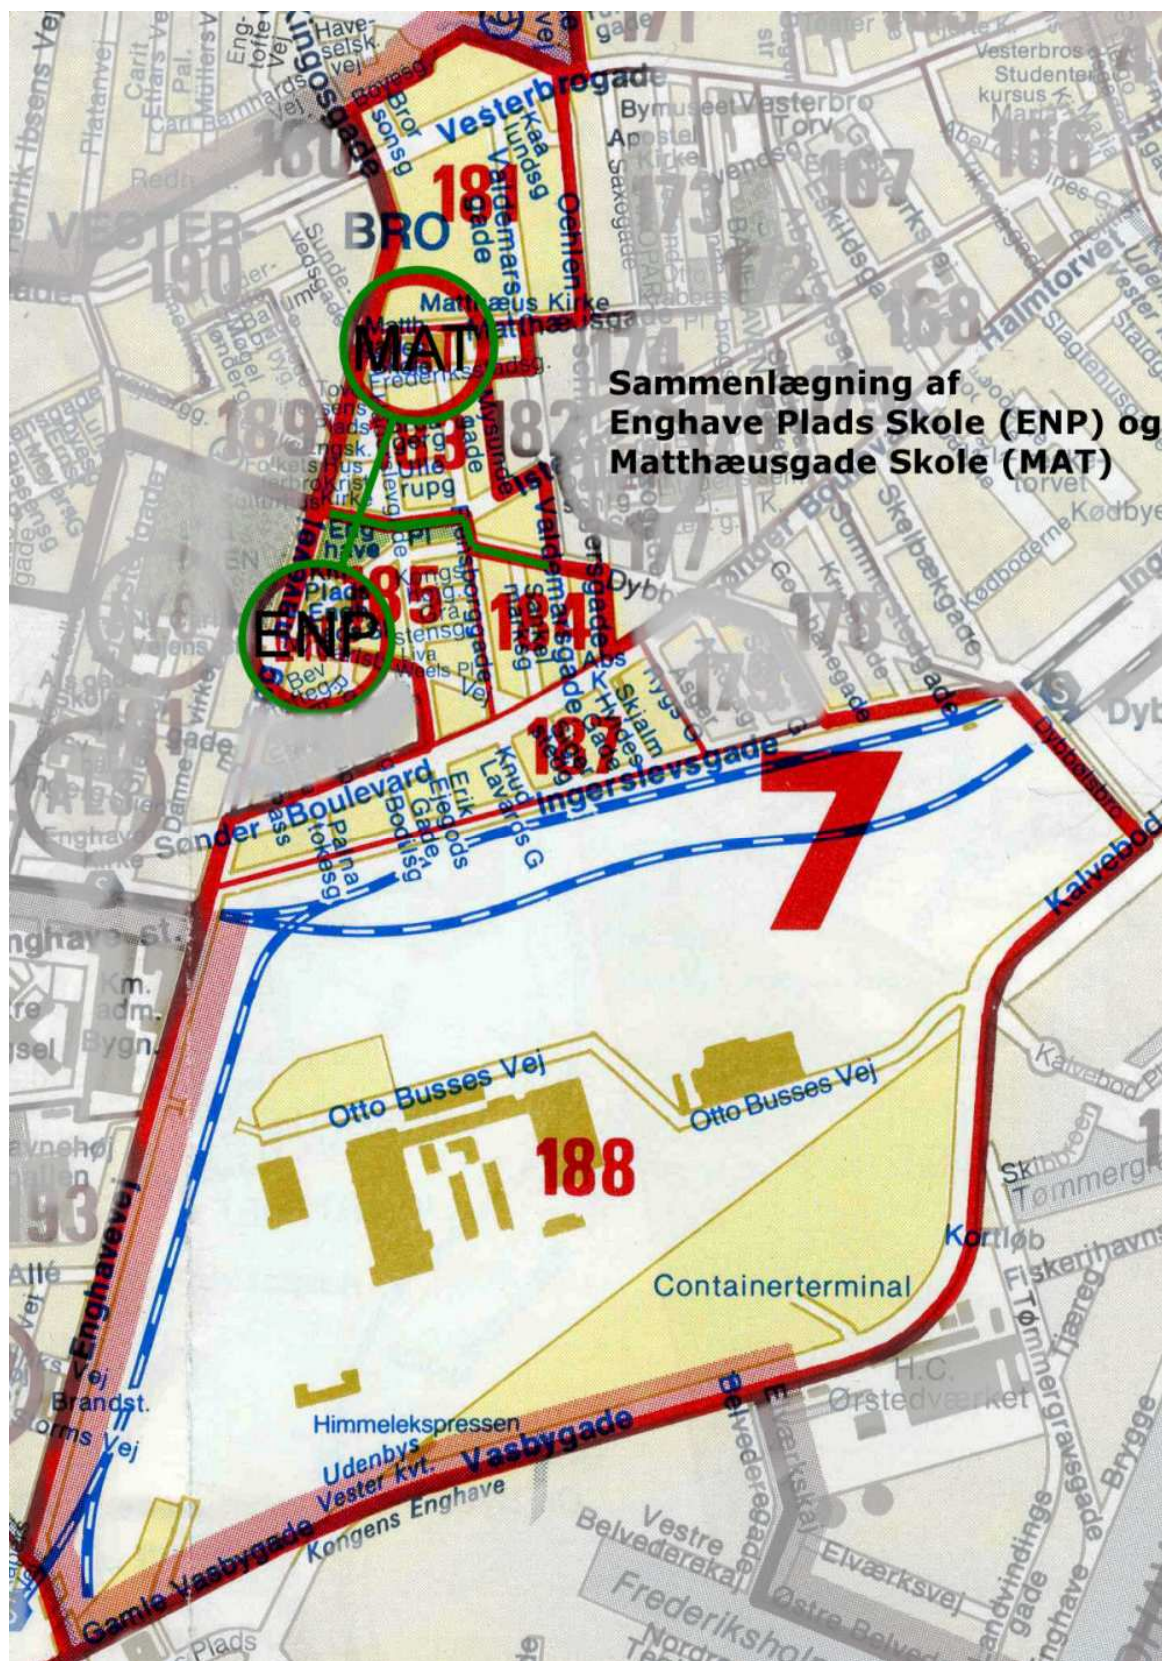

Grunddistriktet for Havremarkens Skole og Jagtvejens Skole:

Sammenlægning af Havremarkens Skole (HAV) og Jagtvejens Skole (JAG)

Grunddistriktet for Østrigsgades Skole og Sundpark Skole:

Grunddistriktet for Blågårdsskolen og Hellig Kors Skole:

Grunddistrikterne for Matthæusgades Skole og Enghave Plads Skole:

Grunddistrikterne for Vanløse Skole og Hyltebjerg Skole:

Grunddistrikterne for Bispebjerg Skole (BIS) og Grundtvigsskolen:

Grunddistriktet for Sølvgades Skole og Nyboder Skole:

Frederikssundsvejens grunddistrikt er markeret med en Lyseblå farvet streg. Distriktet foreslås delt i tre dele (lysegrøn streg) og overføres til henholdsvis Grøndalsvænge Skole, Rødkilde og til Grundtvigskole/Bispebjerg Skole (markeret med pile).

Voldparkens skoles grunddistrikt er markeret med en Lyseblå farvet streg. Distriktet foreslås delt i tre dele (lysegrøn streg) og overføres til henholdsvis Tingbjerg, Husum og Korsager Skole (markeret med pile).