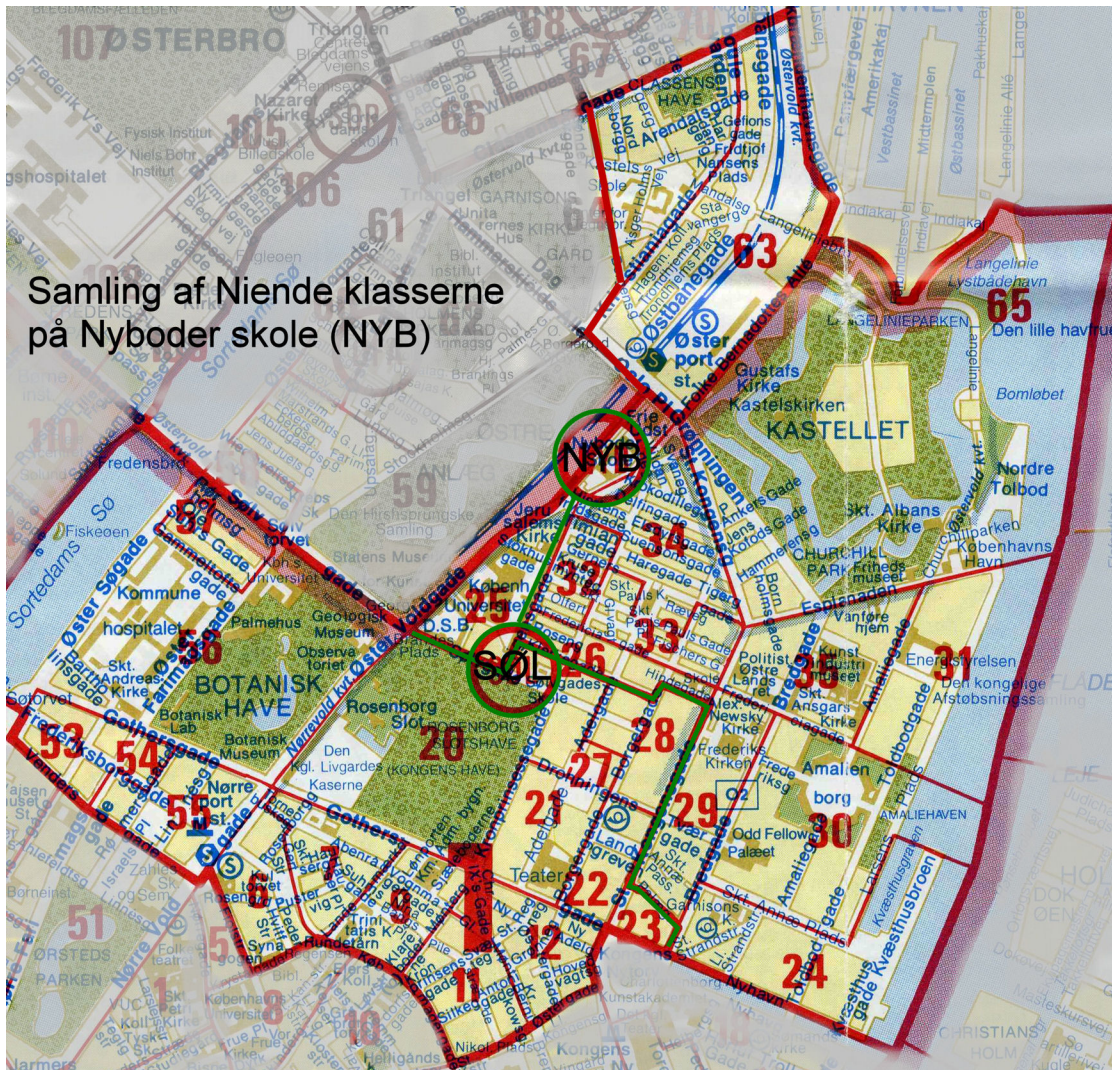

Grunddistriktet for Havremarkens Skole og Jagtvejens Skole:

Sammenlægning af Havremarkens Skole (HAV) og Jagtvejens Skole (JAG)

Grunddistriktet for Østrigsgades Skole og Sundpark Skole:

Grunddistriktet for Blågårdsskolen og Hellig Kors Skole:

Grunddistrikterne for Matthæusgades Skole og Enghave Plads Skole:

Grunddistrikterne for Vanløse Skole og Hyltebjerg Skole:

Grunddistrikterne for Bispebjerg Skole (BIS) og Grundtvigsskolen:

Grunddistriktet for Sølvgades Skole og Nyboder Skole:

Frederikssundsvejens grunddistrikt er markeret med en Lyseblå farvet streg. Distriktet foreslås delt i tre dele (lysegrøn streg) og overføres til henholdsvis Grøndalsvænge Skole, Rødkilde og til Grundtvigskole/Bispebjerg Skole (markeret med pile).

Voldparkens skoles grunddistrikt er markeret med en Lyseblå farvet streg. Distriktet foreslås delt i tre dele (lysegrøn streg) og overføres til henholdsvis Tingbjerg, Husum og Korsager Skole (markeret med pile).