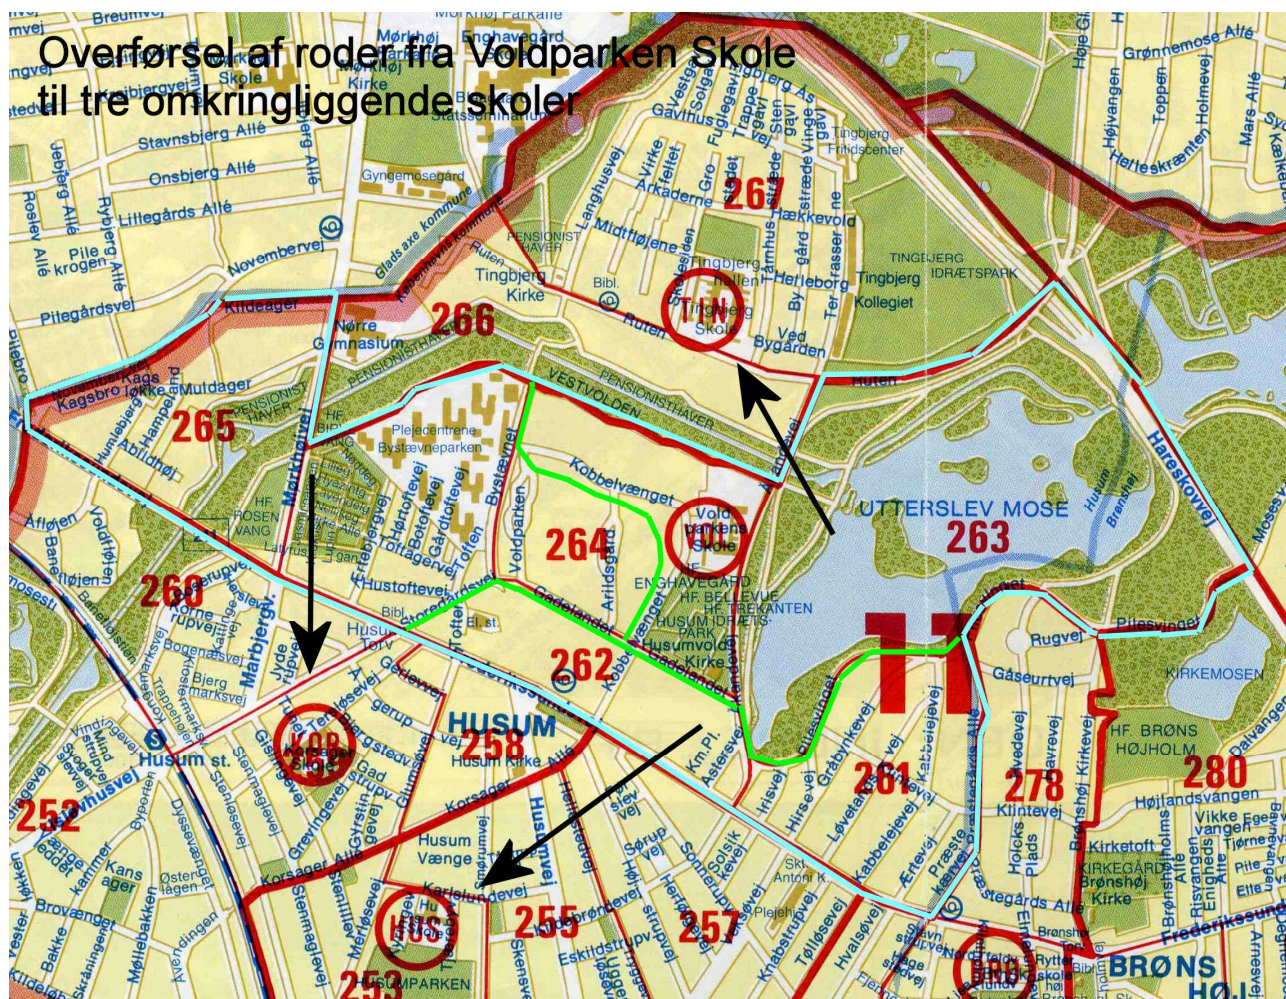

Grunddistrikterne for Matthæusgades Skole og Enghave Plads Skole:

Grunddistrikterne for Vanløse Skole og Hyltebjerg Skole:

Grunddistrikterne for Bispebjerg Skole (BIS) og Grundtvigsskolen:

Grunddistriktet for Sølvgades Skole og Nyboder Skole:

Frederikssundsvejens grunddistrikt er markeret med en Lyseblå farvet streg. Distriktet foreslås delt i tre dele (lysegrøn streg) og overføres til henholdsvis Grøndalsvænge Skole, Rødkilde og til Grundtvigskole/Bispebjerg Skole (markeret med pile).

Voldparkens skoles grunddistrikt er markeret med en Lyseblå farvet streg. Distriktet foreslås delt i tre dele (lysegrøn streg) og overføres til henholdsvis Tingbjerg, Husum og Korsager Skole (markeret med pile).