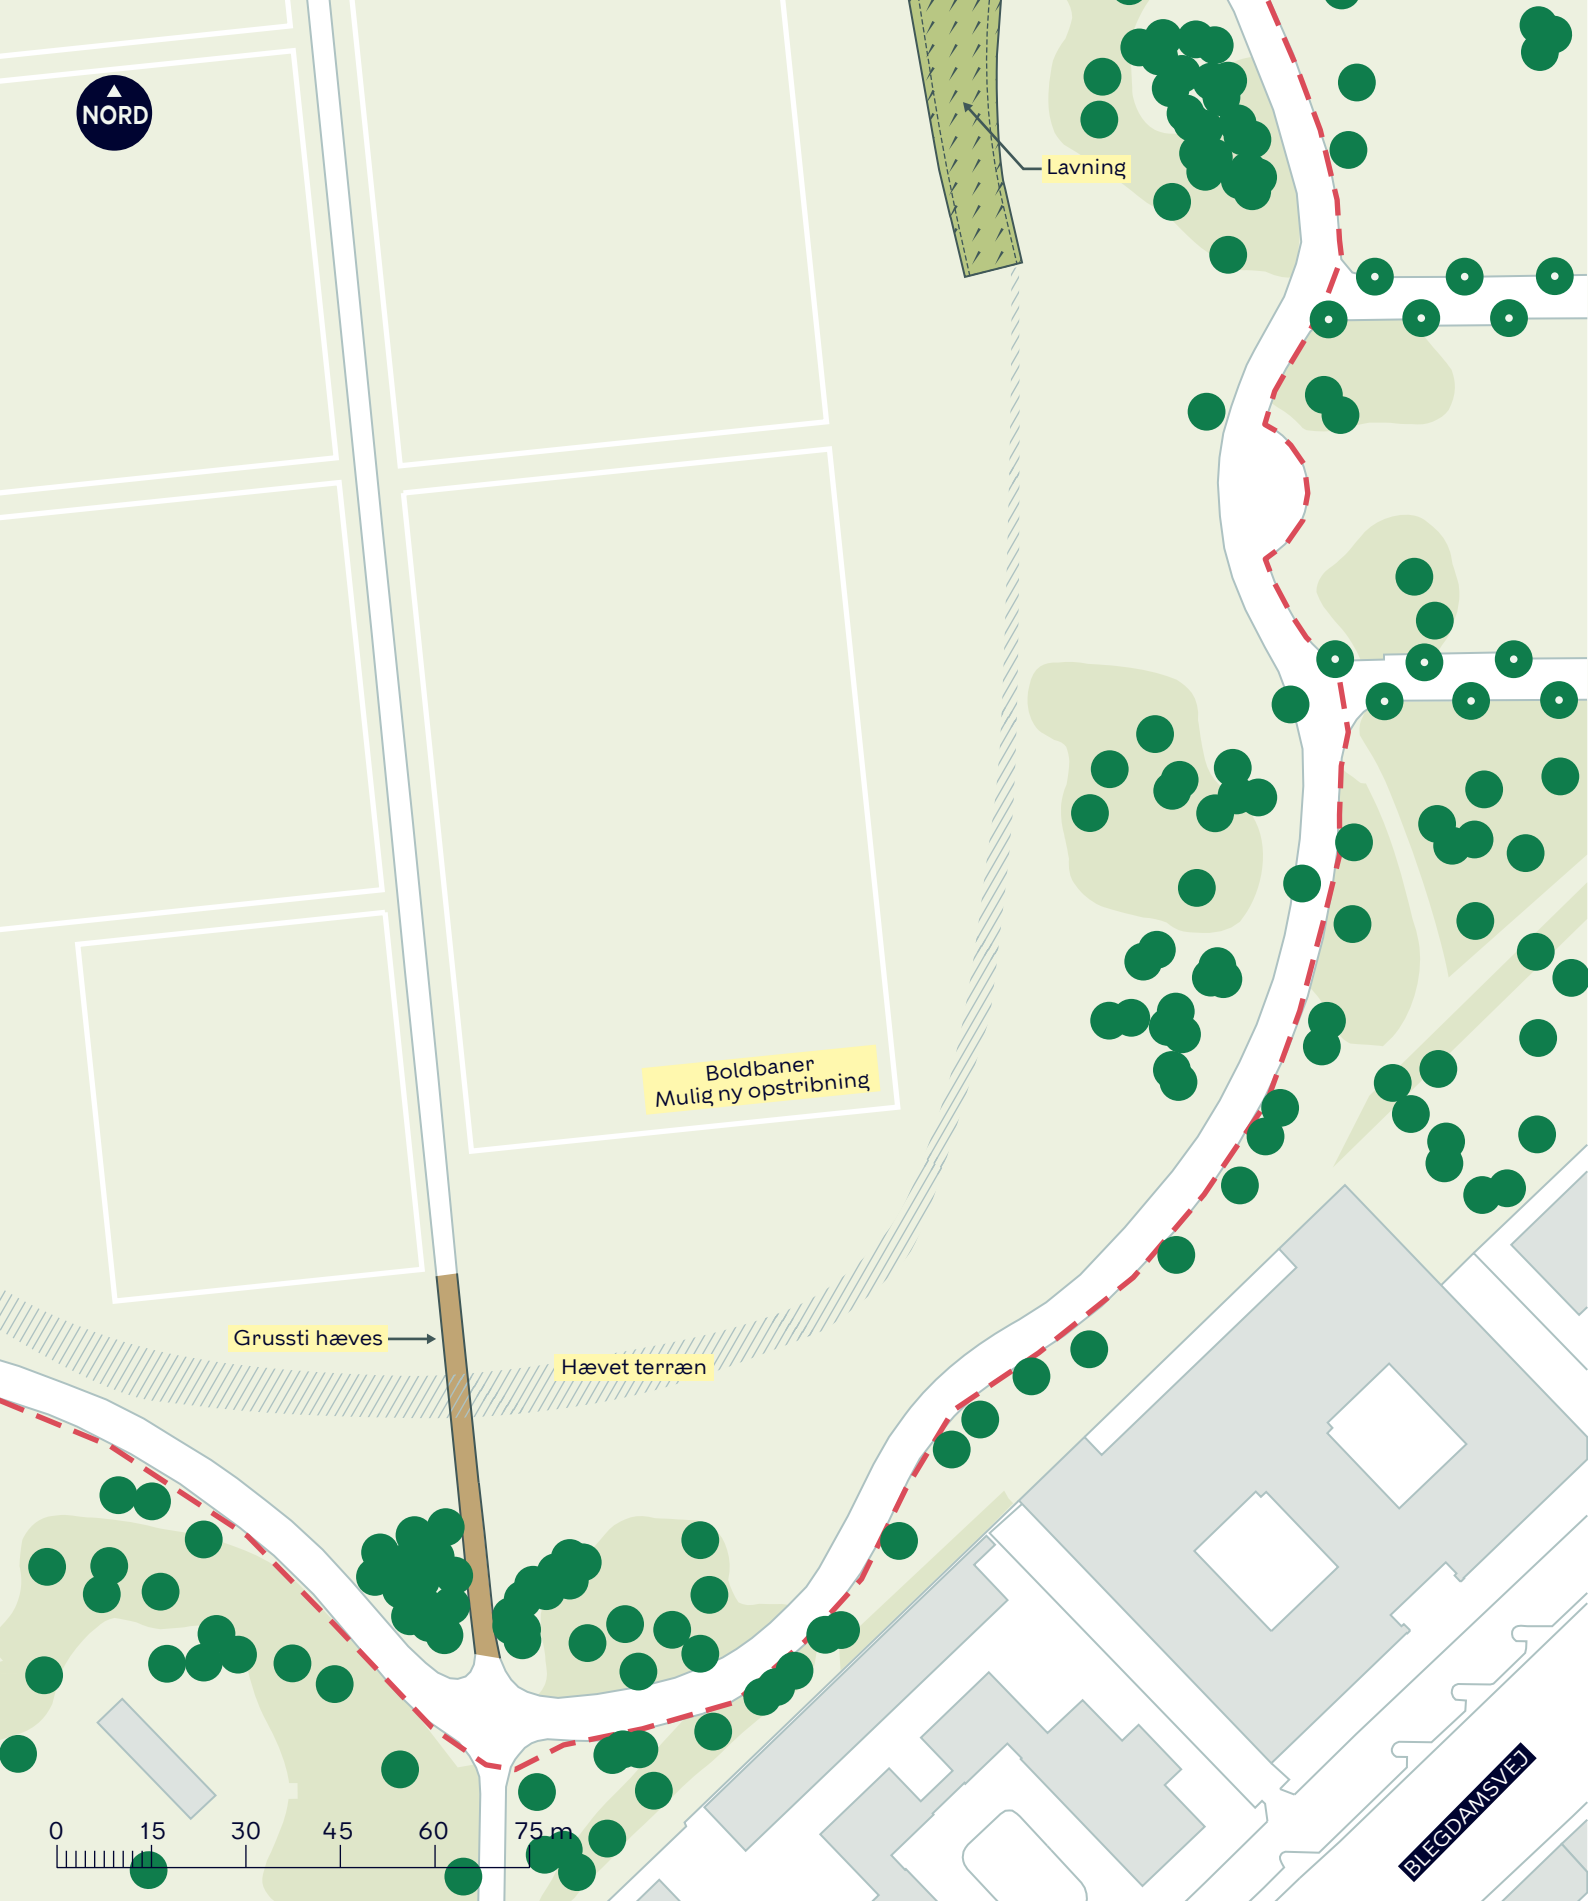

### BILAG 4 SAMLET

- - - Projektområde
- Fortov
- Eksisterende træ/ trægruppe

**FÆLLEDPARKEN, SKYBRUDSSIKRING**

Østerbro  
Projektforslag

**BILAG 4A**

- - - Projektområde
- Grus
- Beplantning
- Eksisterende træ/ trægruppe

**FÆLLEDPARKEN, SKYBRUDSSIKRING**

Østerbro  
Projektforslag

**BILAG 4B**

- - - Projektområde
- Fortov
- Cykelsti
- Grus
- Beplantning
- Eksisterende træ/ trægruppe
- Nyt træ (17 stk.)
- Træ der fældes (17 stk.)
- Træ kan fældes, men søges bevaret (8 stk.)