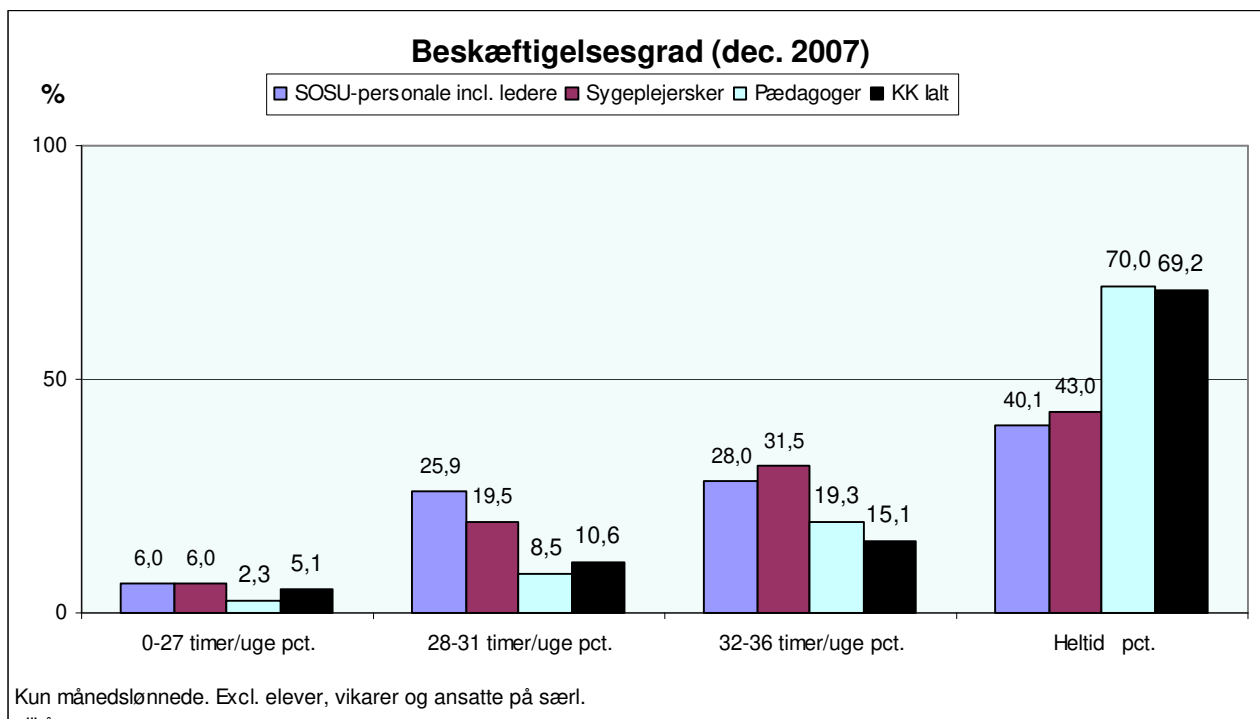

Rettelses-ark til HR-redegørelsen 2007/08

Opdateret den: 29.04.08

Side 11: Beskæftigelsesgrad:

Nedenstående diagram erstatter diagrammet i rapporten:

Side 66/Bilag 18:

Korrektion og uddybning af betegnelser:

Alle ledere	ØKF	KFF	BUF	BIF	SOF	SUF	TMF	I alt
April 2008								
Niveau 1	3	2	4	3	3	4	2	21
Niveau 2	20	10	18	22	25	19	17	131
Niveau 3	36	123	956	62	157	75	82	1491
Niveau 4	4	13	173	0	0	416	20	626
Niveau 5	44	0	0	0	0	0	0	44
								2313