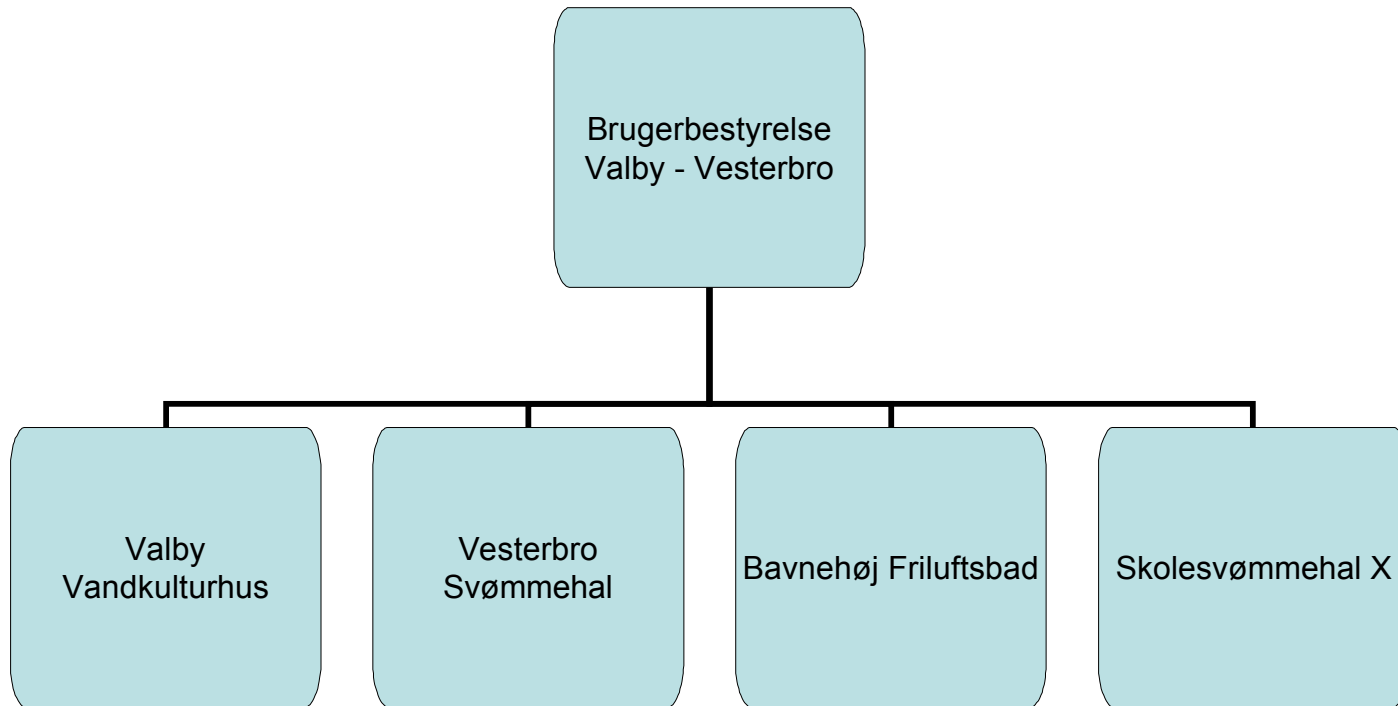

Brugerbestyrelser i Team Bade

team  bade

Mulig struktur med Valby Vandkulturhus

Eksisterende brugerbestyrelse for Vesterbro Svømmehal

Medlemmer af brugerbestyrelsen for Vesterbro Svømmehal, 4 + 4 model:

Medlemmer uden stemmeret:

- Repræsentant for ledelsen i Team Bade
- Repræsentant for ledelsen på anlægget
- Repræsentant for medarbejderne på anlægget
- Sekretær for brugerbestyrelsen

Repræsentanter for brugerne på anlægget:

- Svømmeklubber
- Dykkerklubber
- Offentlige brugere Vesterbro
- Offentlige brugere Bavnehøj

Øbro-badenes brugerbestyrelse, eksempel på brugerbestyrelse med flere helårsanlæg

Øbro-badene har en 5 + 10 model

- Repræsentant for ledelsen i Team Bade
- Repræsentant for ledelsen på anlæggene Øbro-Hallen og Emdrup Bad
- Repræsentant for medarbejderne på anlægget
- Sekretær for brugerbestyrelsen

Repræsentanter for brugerne på anlægget:

- Offentlige brugere Øbro-Hallen
- Offentlige brugere Emdrup Bad
- Offentlige brugere Svanemøllen Strand
- Svømmeklubber, 2 pladser
- Udspringsklubber
- Dykkerklubber
- Private svømmeskoler
- Pensionistsvømning
- Offentlige skoler