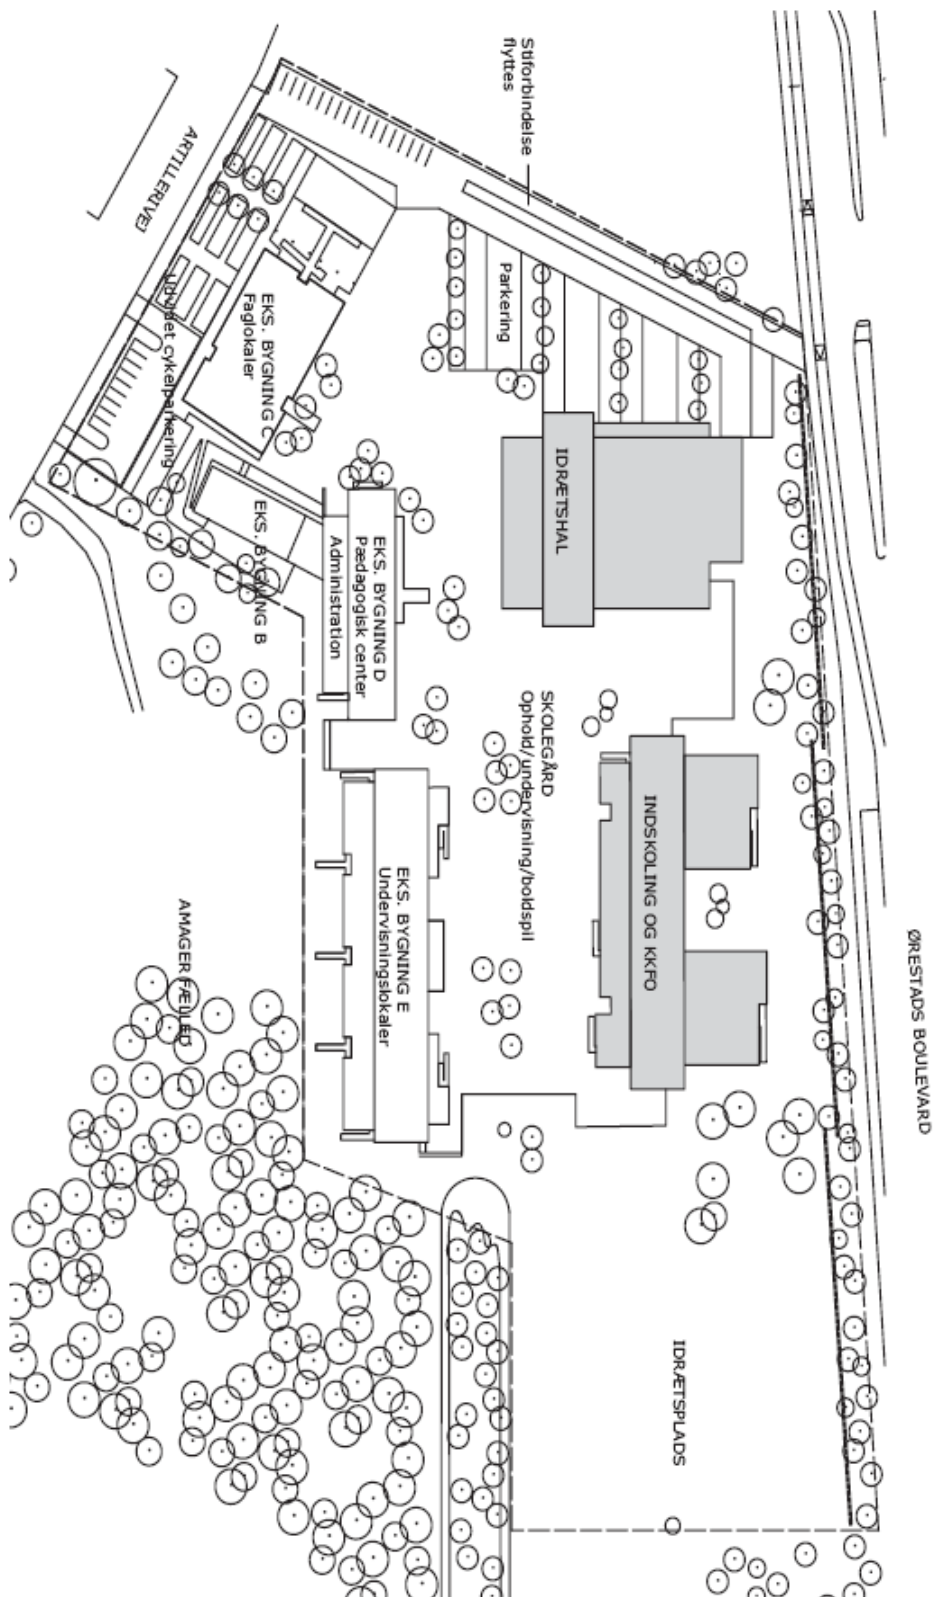

Referenceark

SKOLEN PÅ ISLANDS BRYGGE | 4 SPOR | HELHEDSPLAN 16.april 2007

FREMTIDIG SITUATIONSPLAN 1:1250