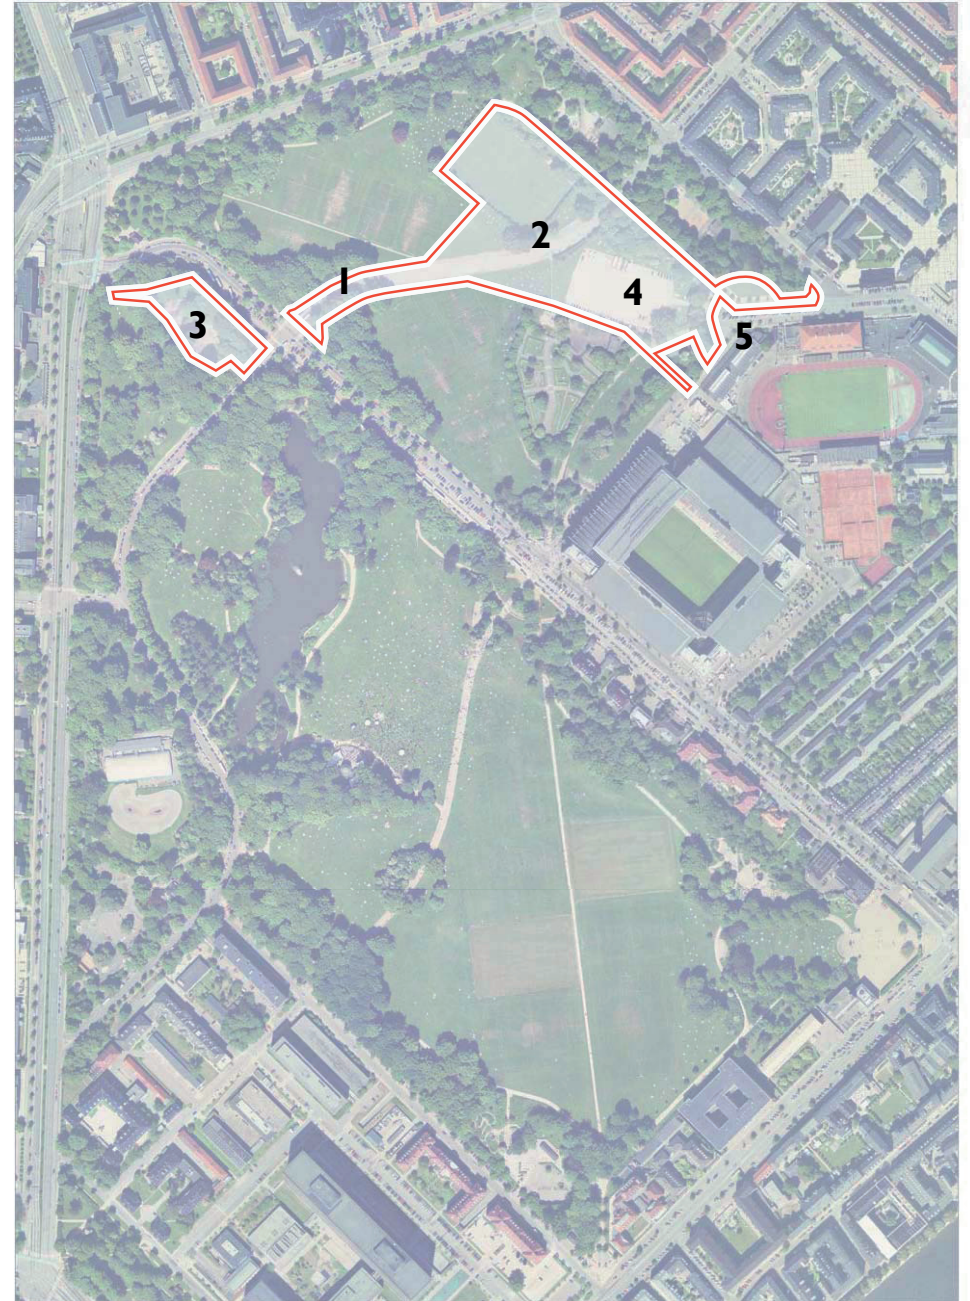

# I. Etape: Kunstgræsbane, danseplads og kastebane.

**1: Borgmester Jensens Allé nedlægges.**

**2: Kunstgræsbane, indvies oktober 2009**

**3: Danseplads, indvies august 2009**

**4: Kasteområde**

**5: Indgang ved Gunnar Nu Hansens plads**

## 2. Etape: Skatepark, rullesti og materialegård

**1: Skatepark**

**2: Materialegård**

**3: Rullesti**

start: juli 2009  
slut: december 2010