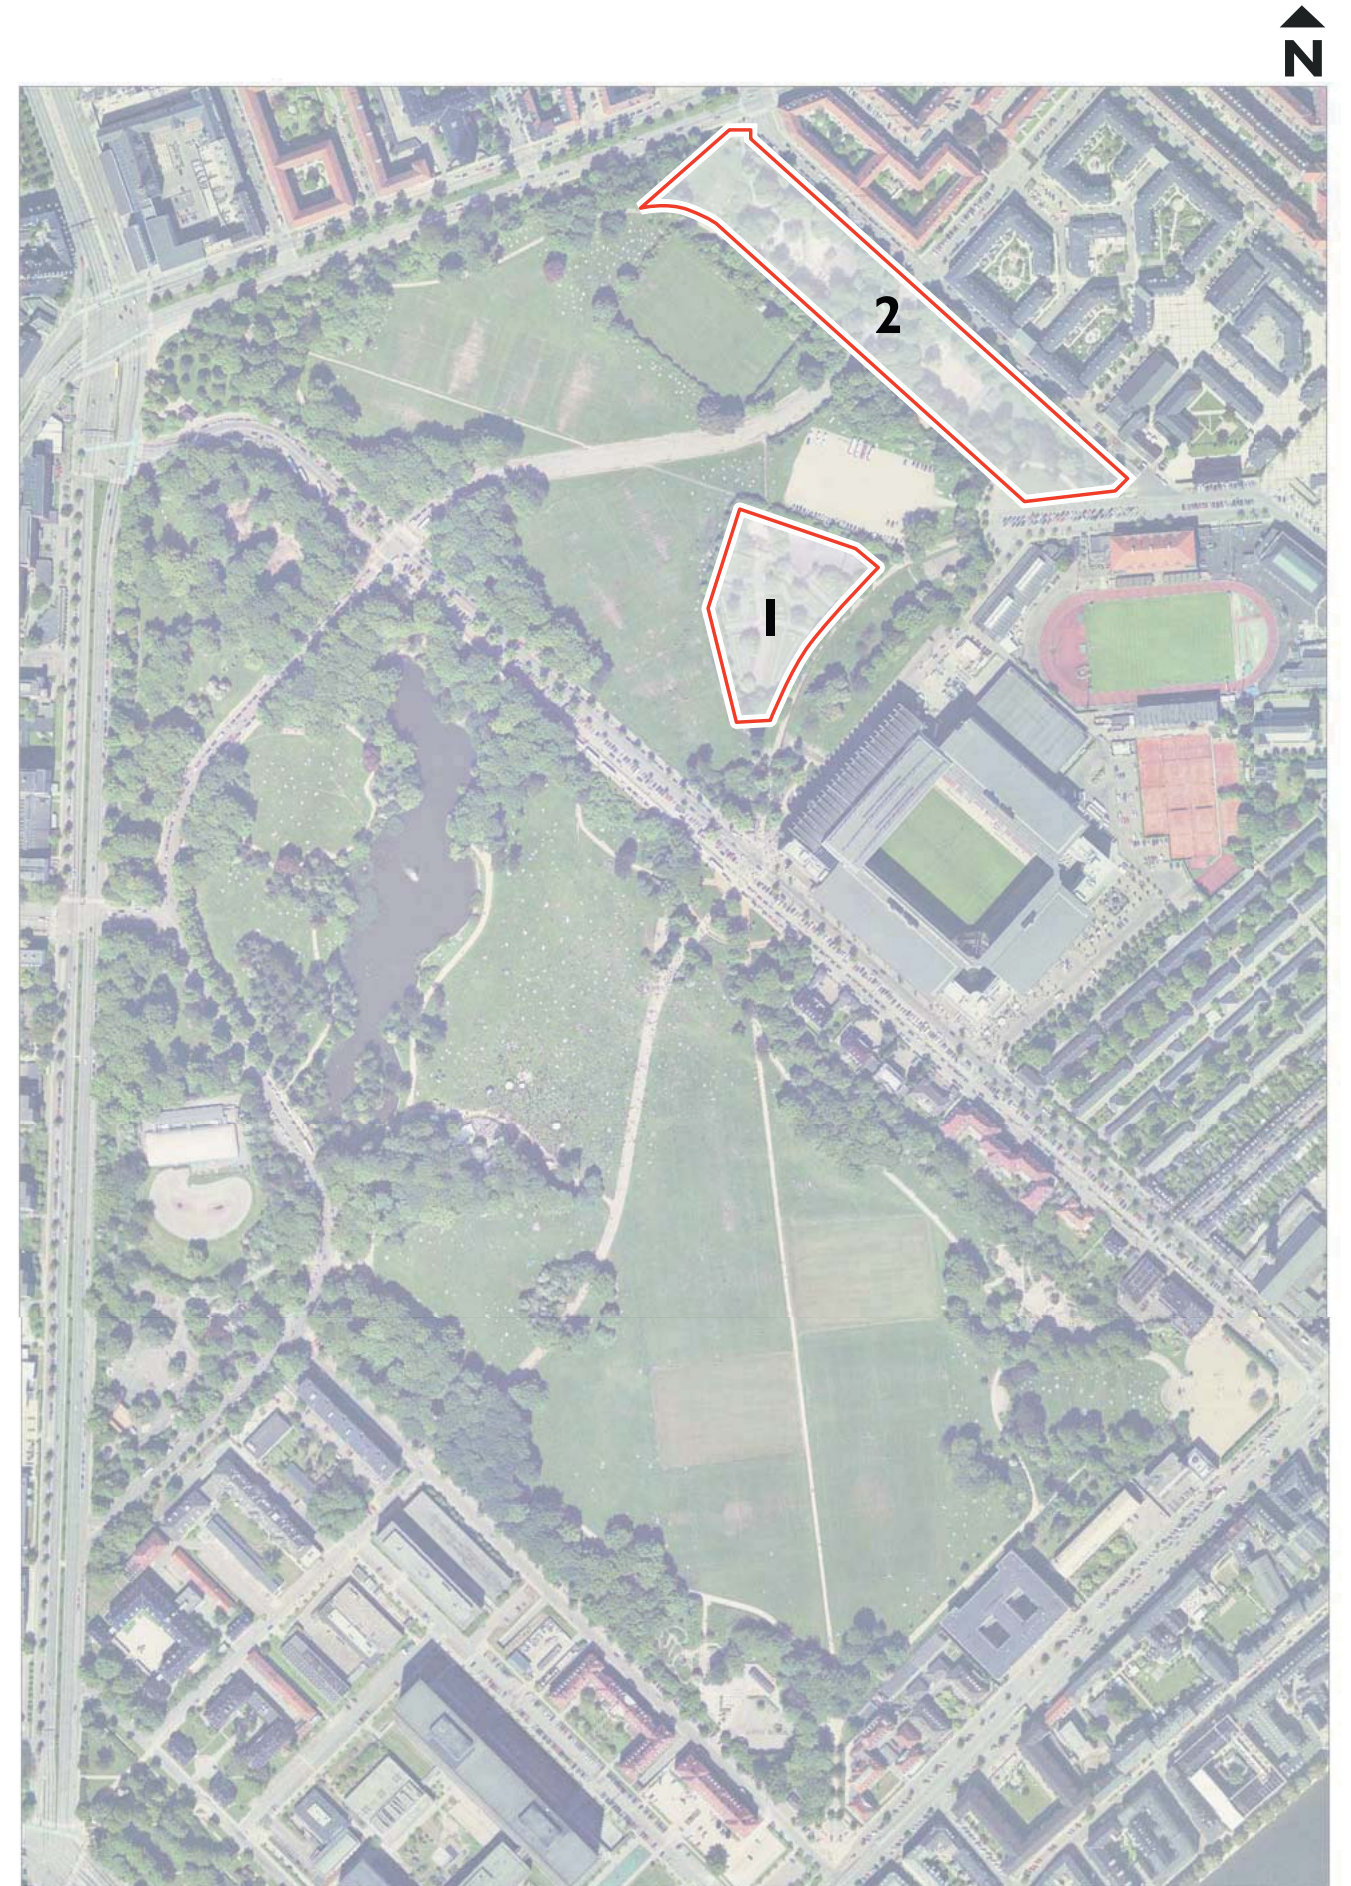

# 5. Etape: Aktivitets- og legeområder på Klosterfælled

**1: Trafiklegeplads**

**2: Sport, leg og bevægelse**

start: oktober 2011

slut: oktober 2012

okt. 2012  
juli 2012  
apr. 2012  
jan. 2012  
okt. 2011  
juli. 2011  
apr. 2011  
jan. 2011  
okt. 2010  
juli 2010  
apr. 2010  
jan. 2010  
okt. 2009  
juli 2009  
apr. 2009