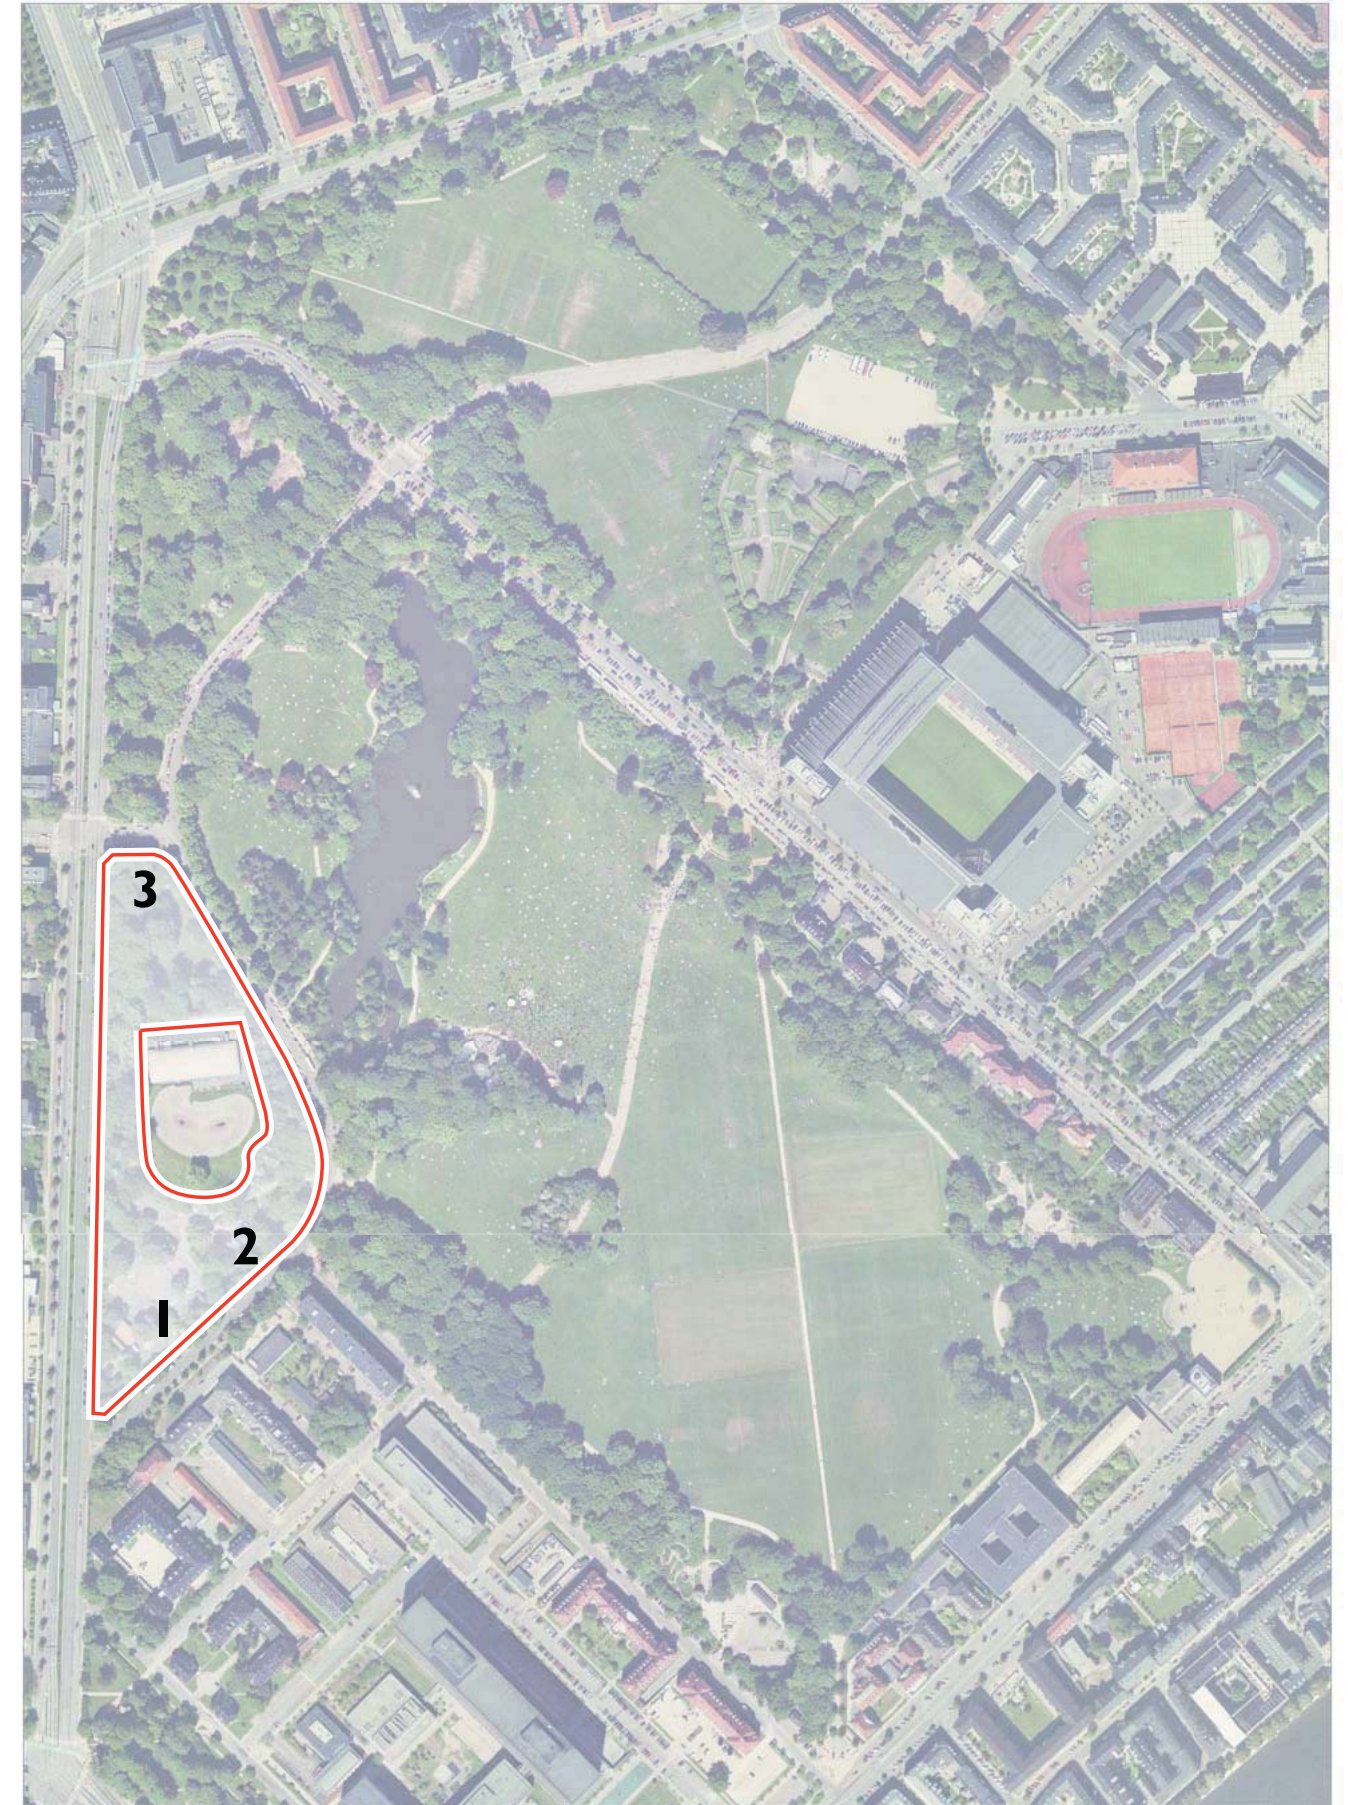

# I. Etape: Kunstgræsbane, danseplads og kastebane.

**1: Borgmester Jensens Allé nedlægges.**

**2: Kunstgræsbane, indvies oktober 2009**

**3: Danseplads, indvies august 2009**

**4: Kasteområde**

**5: Indgang ved Gunnar Nu Hansens plads**

## 2. Etape: Skatepark, rullesti og materialegård

**1: Skatepark**

**2: Materialegård**

**3: Rullesti**

start: juli 2009  
slut: december 2010