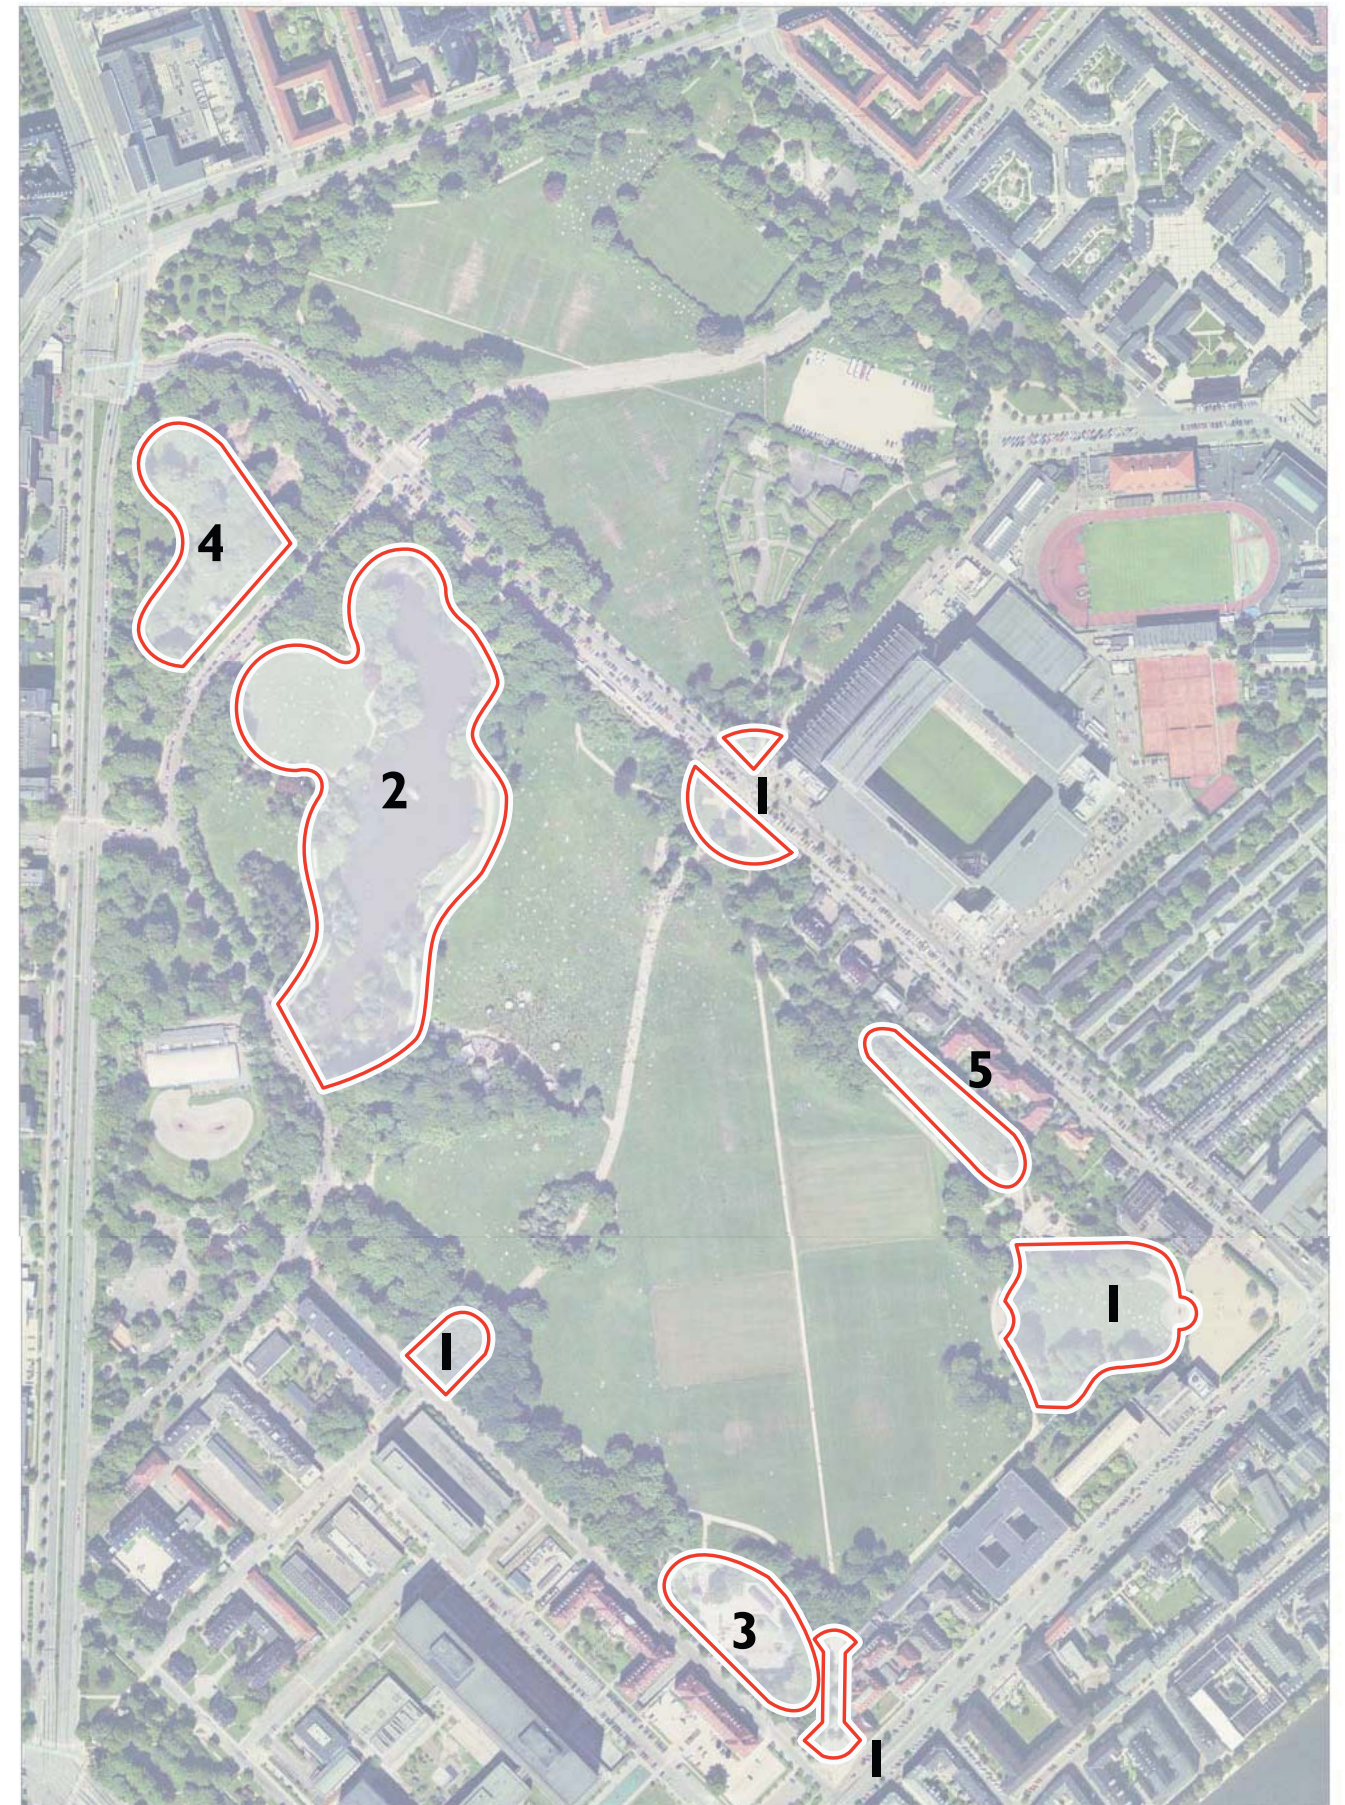

## 2. Etape: Skatepark, rullesti og materialegård

**1: Skatepark**

**2: Materialegård**

**3: Rullesti**

start: juli 2009  
slut: december 2010

## 4. Etape: Blegdamsfælleden

**1: Indgangsområder**

**2: Søområde og stjernehave**

**3: Elektronisk legeplads**

**4: Skovsti**

**5: Sansesti**

start: april 2011

slut: januar 2012

# 5. Etape: Aktivitets- og legeområder på Klosterfælled

**1: Trafiklegeplads**

**2: Sport, leg og bevægelse**

start: oktober 2011

slut: oktober 2012

okt. 2012  
juli 2012  
apr. 2012  
jan. 2012  
okt. 2011  
juli. 2011  
apr. 2011  
jan. 2011  
okt. 2010  
juli 2010  
apr. 2010  
jan. 2010  
okt. 2009  
juli 2009  
apr. 2009