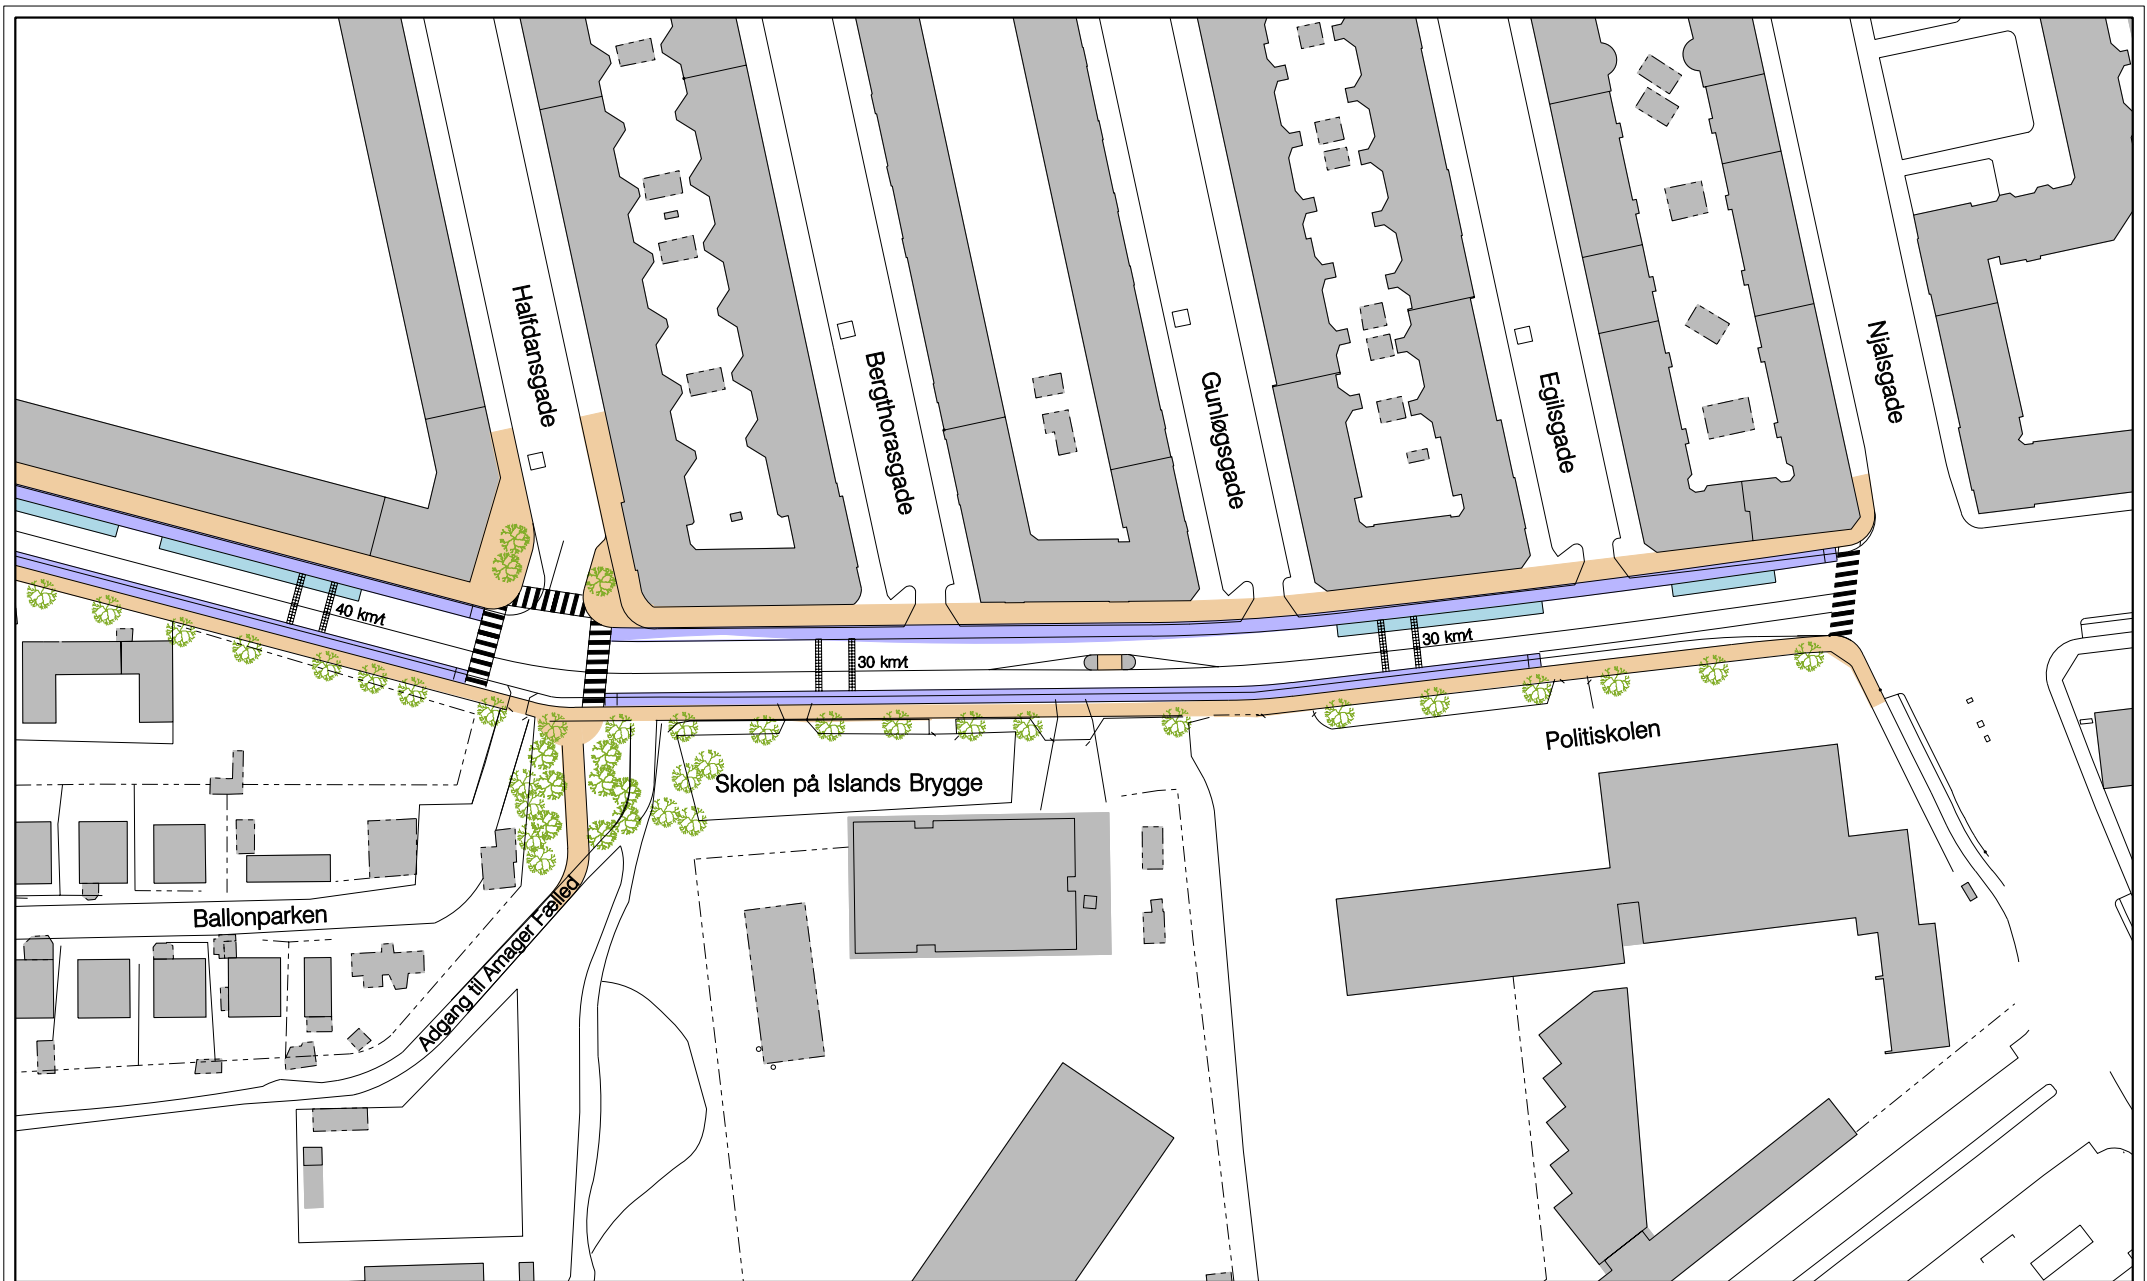

Artillerivej Nord, del 4 af 4

- Fortovsareal
- Refuge / helle
- Parkering
- Cykelsti
- Træ / eks. træ

Projektforslag

Bilag 3,4