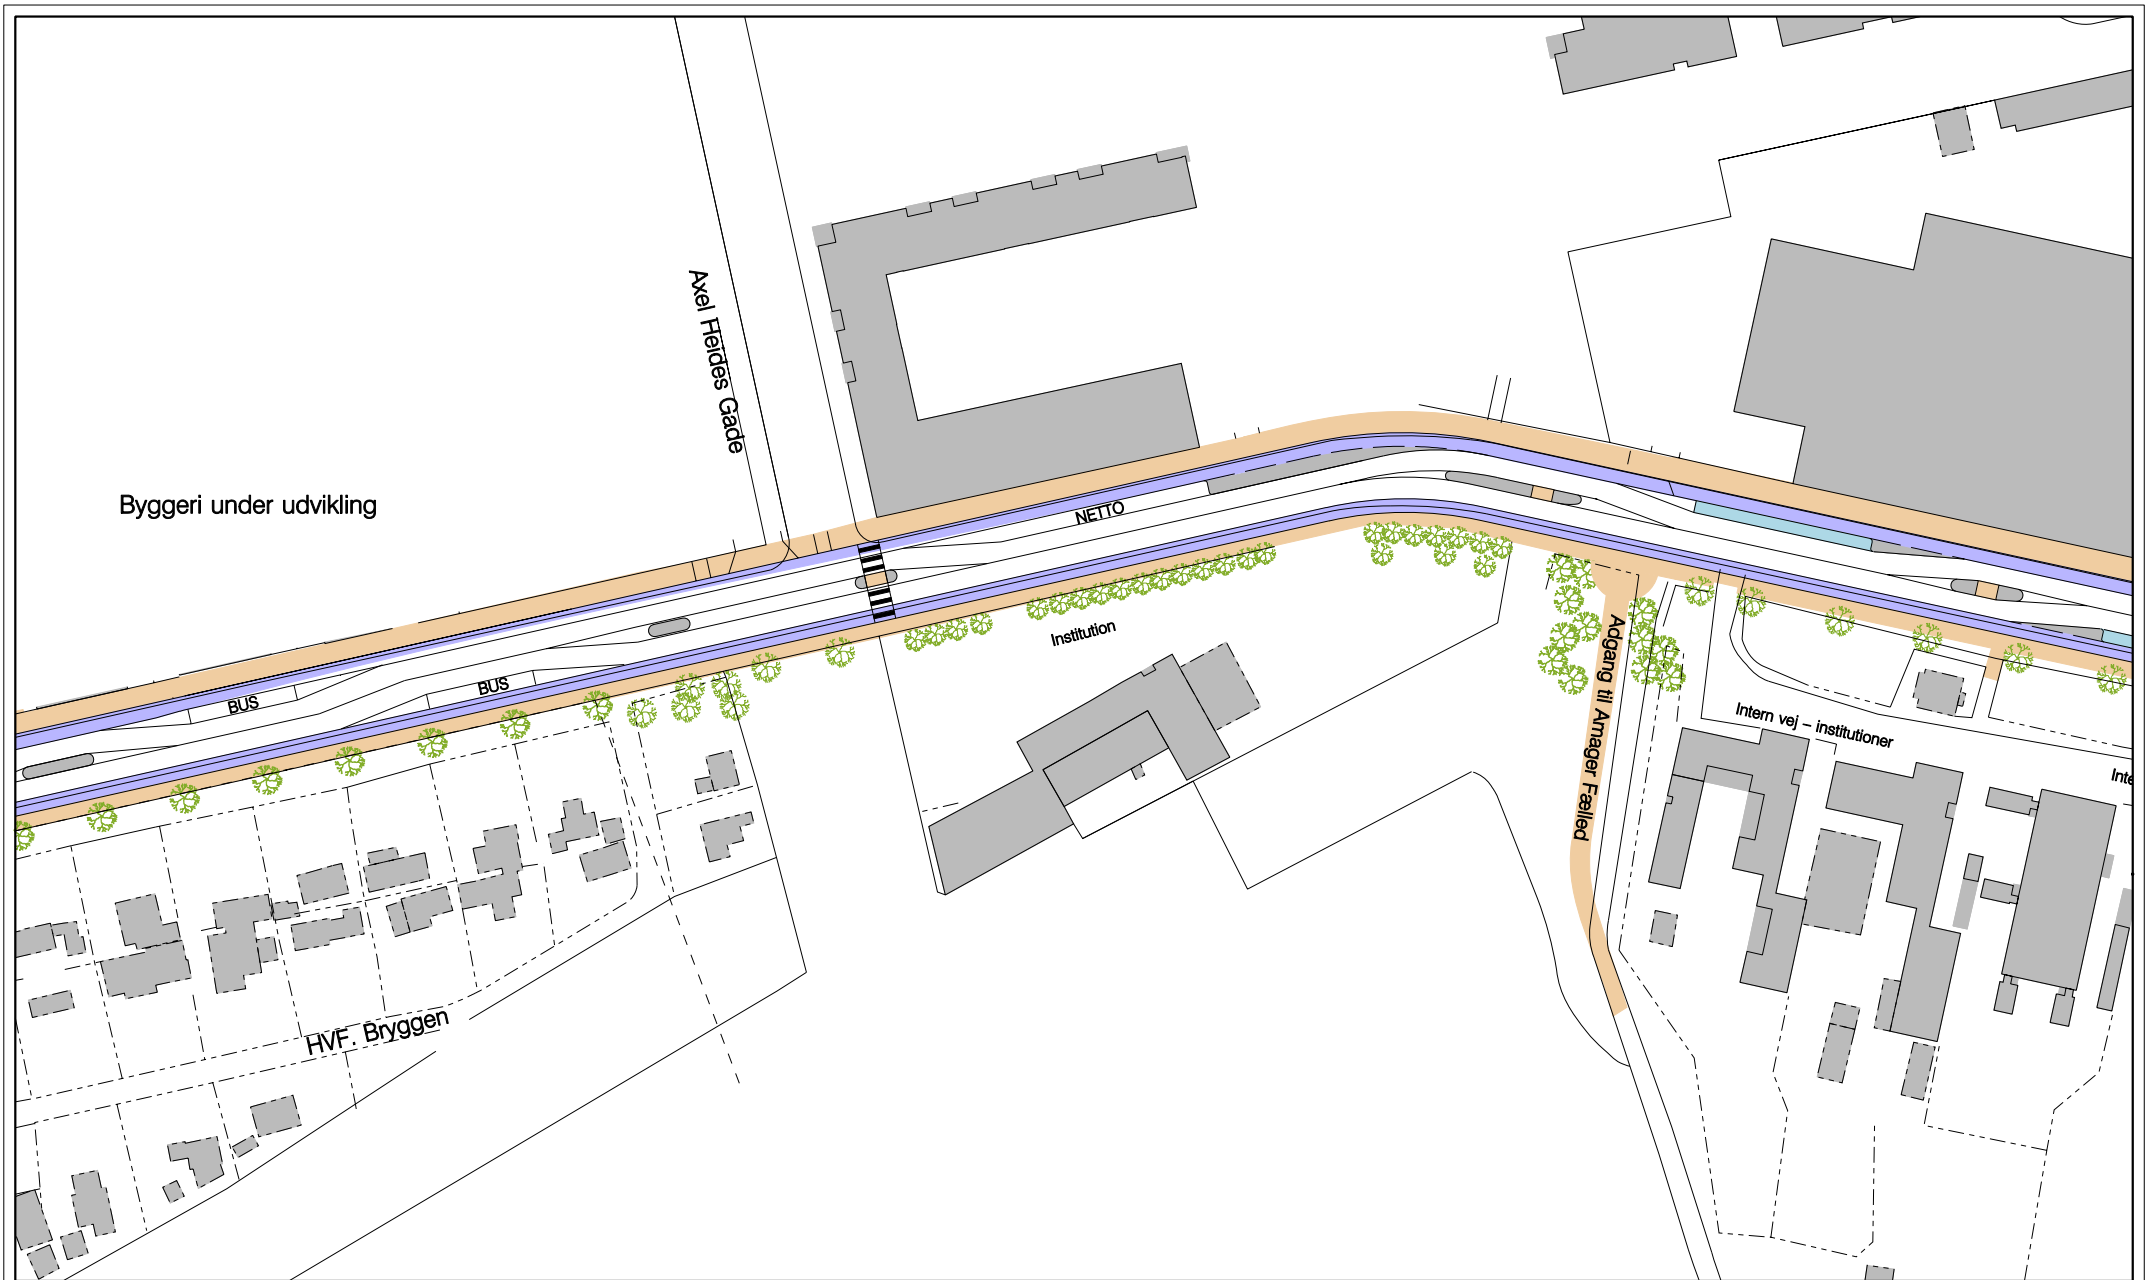

- Fortovsareal
- Cykelsti
- Refuge / helle
- Parkering
- Træ / eks. træ

Artillerivej Nord, del 1 af 4

Projektforslag

Bilag 3,1

Signaturforklaring

- Fortovsareal
- Parkering
- Cykelsti
- Træ / eks. træ
- Refuge / helle