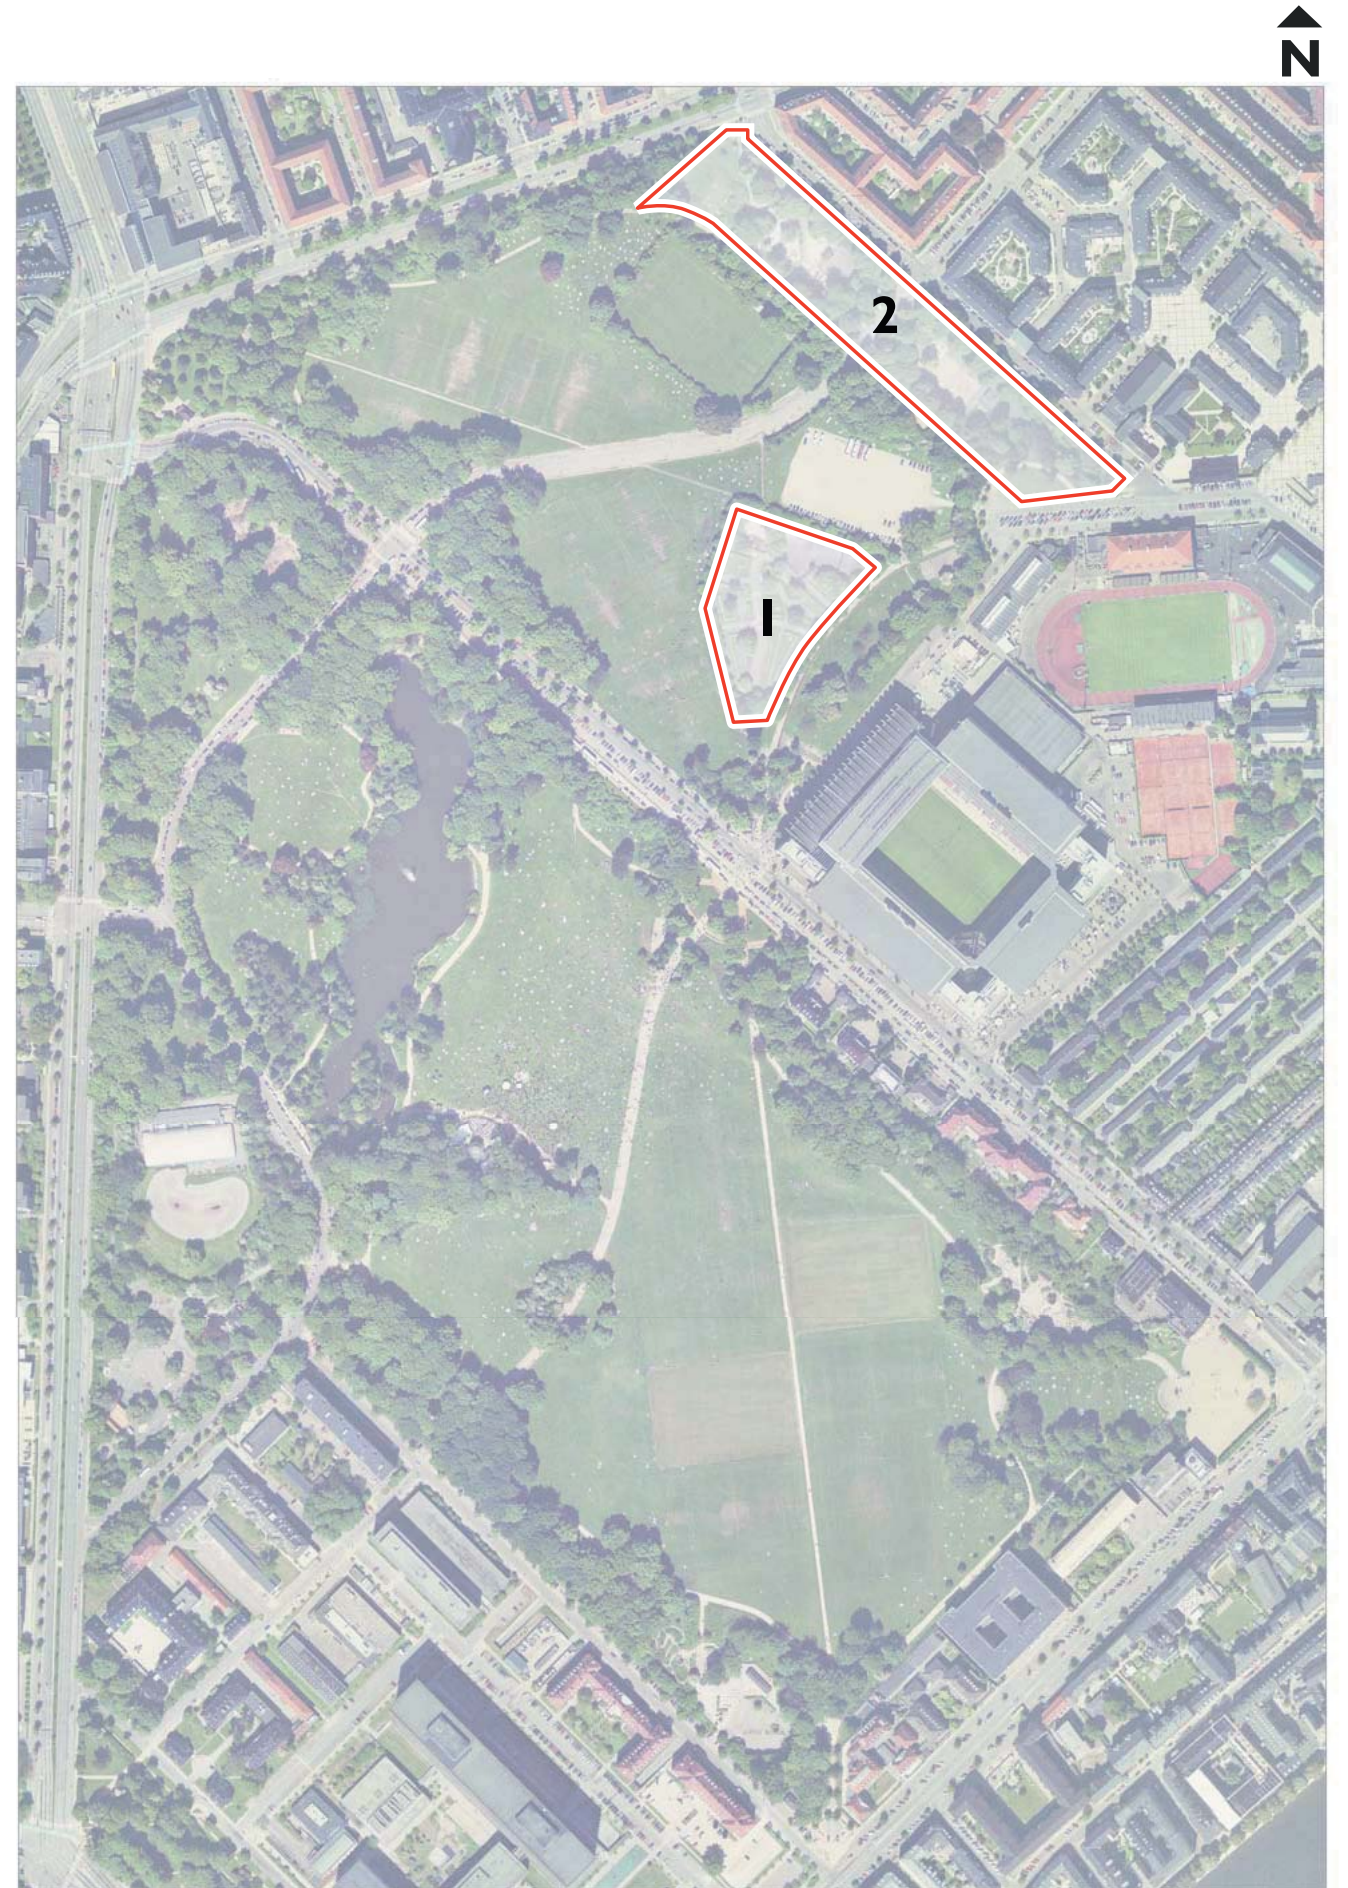

1: Indgangsområder

2: Søområde og stjernehave

3: Elektronisk legeplads

4: Skovsti

5: Sansesti

start: april 2011

slut: januar 2012

okt. 2012
juli 2012
apr. 2012
jan. 2012
okt. 2011
juli. 2011
apr. 2011
jan. 2011
okt. 2010
juli 2010
apr. 2010
jan. 2010
okt. 2009
juli 2009
apr. 2009

5. Etape: Aktivitets- og legeområder på Klosterfælled

1: Trafiklegeplads

2: Sport, leg og bevægelse

start: oktober 2011
slut: oktober 2012

okt. 2012
juli 2012
apr. 2012
jan. 2012
okt. 2011
juli. 2011
apr. 2011
jan. 2011
okt. 2010
juli 2010
apr. 2010
jan. 2010
okt. 2009
juli 2009
apr. 2009