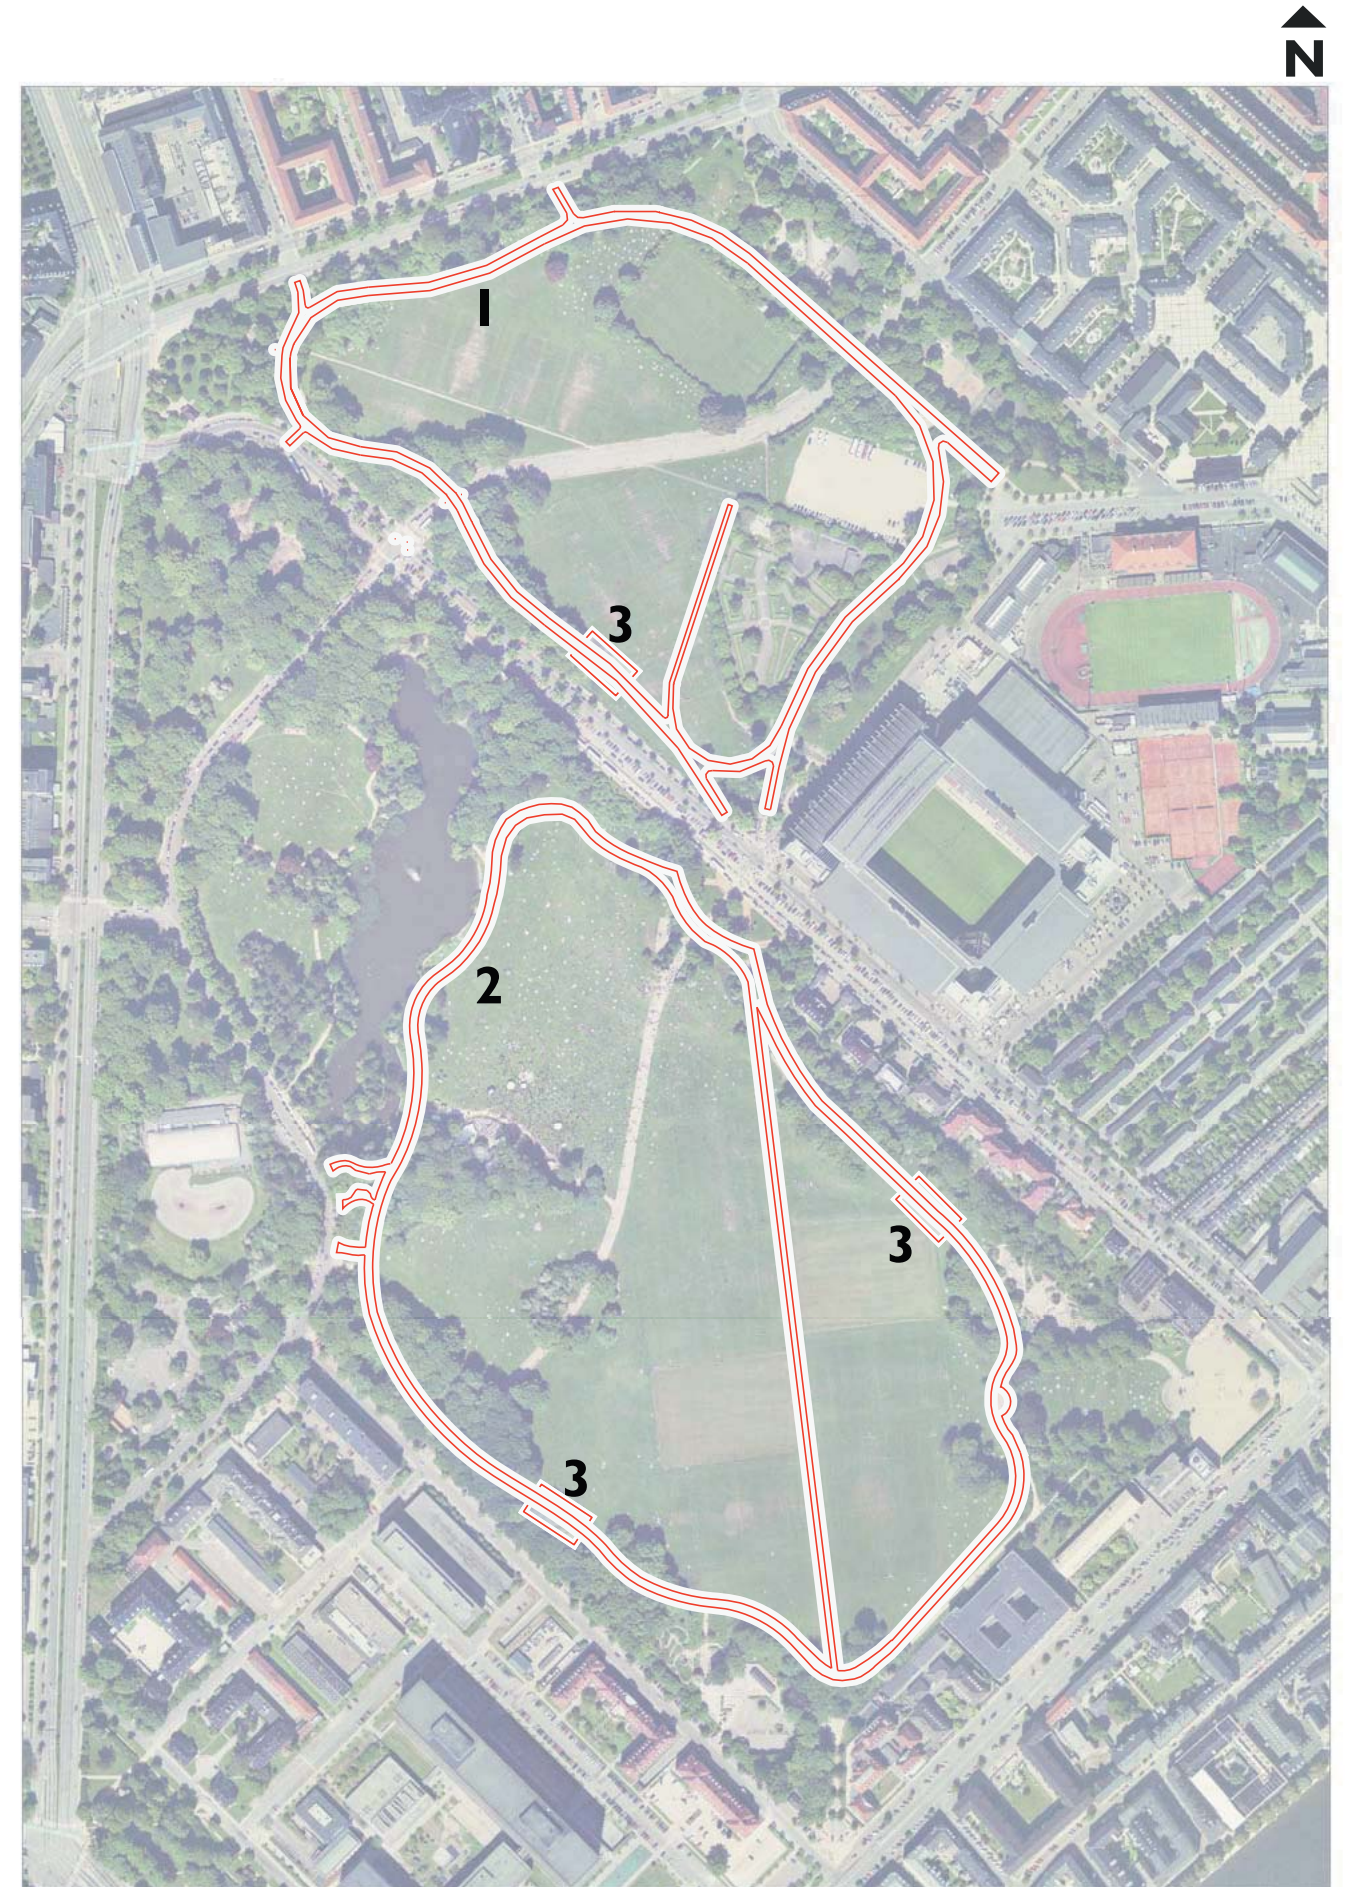

3. Etape: Filosofgangen og andre stier

- **1: Filosofgangen på Klosterfælleden, sti og lys**
- **2: Filosofgangen på Blegdamsfælleden, sti og lys**
- **3: Motions- og opholdspladser på filosofgang**

start: juli 2010
slut: april 2011

okt. 2012
juli 2012
apr. 2012
jan. 2012
okt. 2011
juli. 2011
apr. 2011
jan. 2011
okt. 2010
juli 2010
apr. 2010
jan. 2010
okt. 2009
juli 2009
apr. 2009