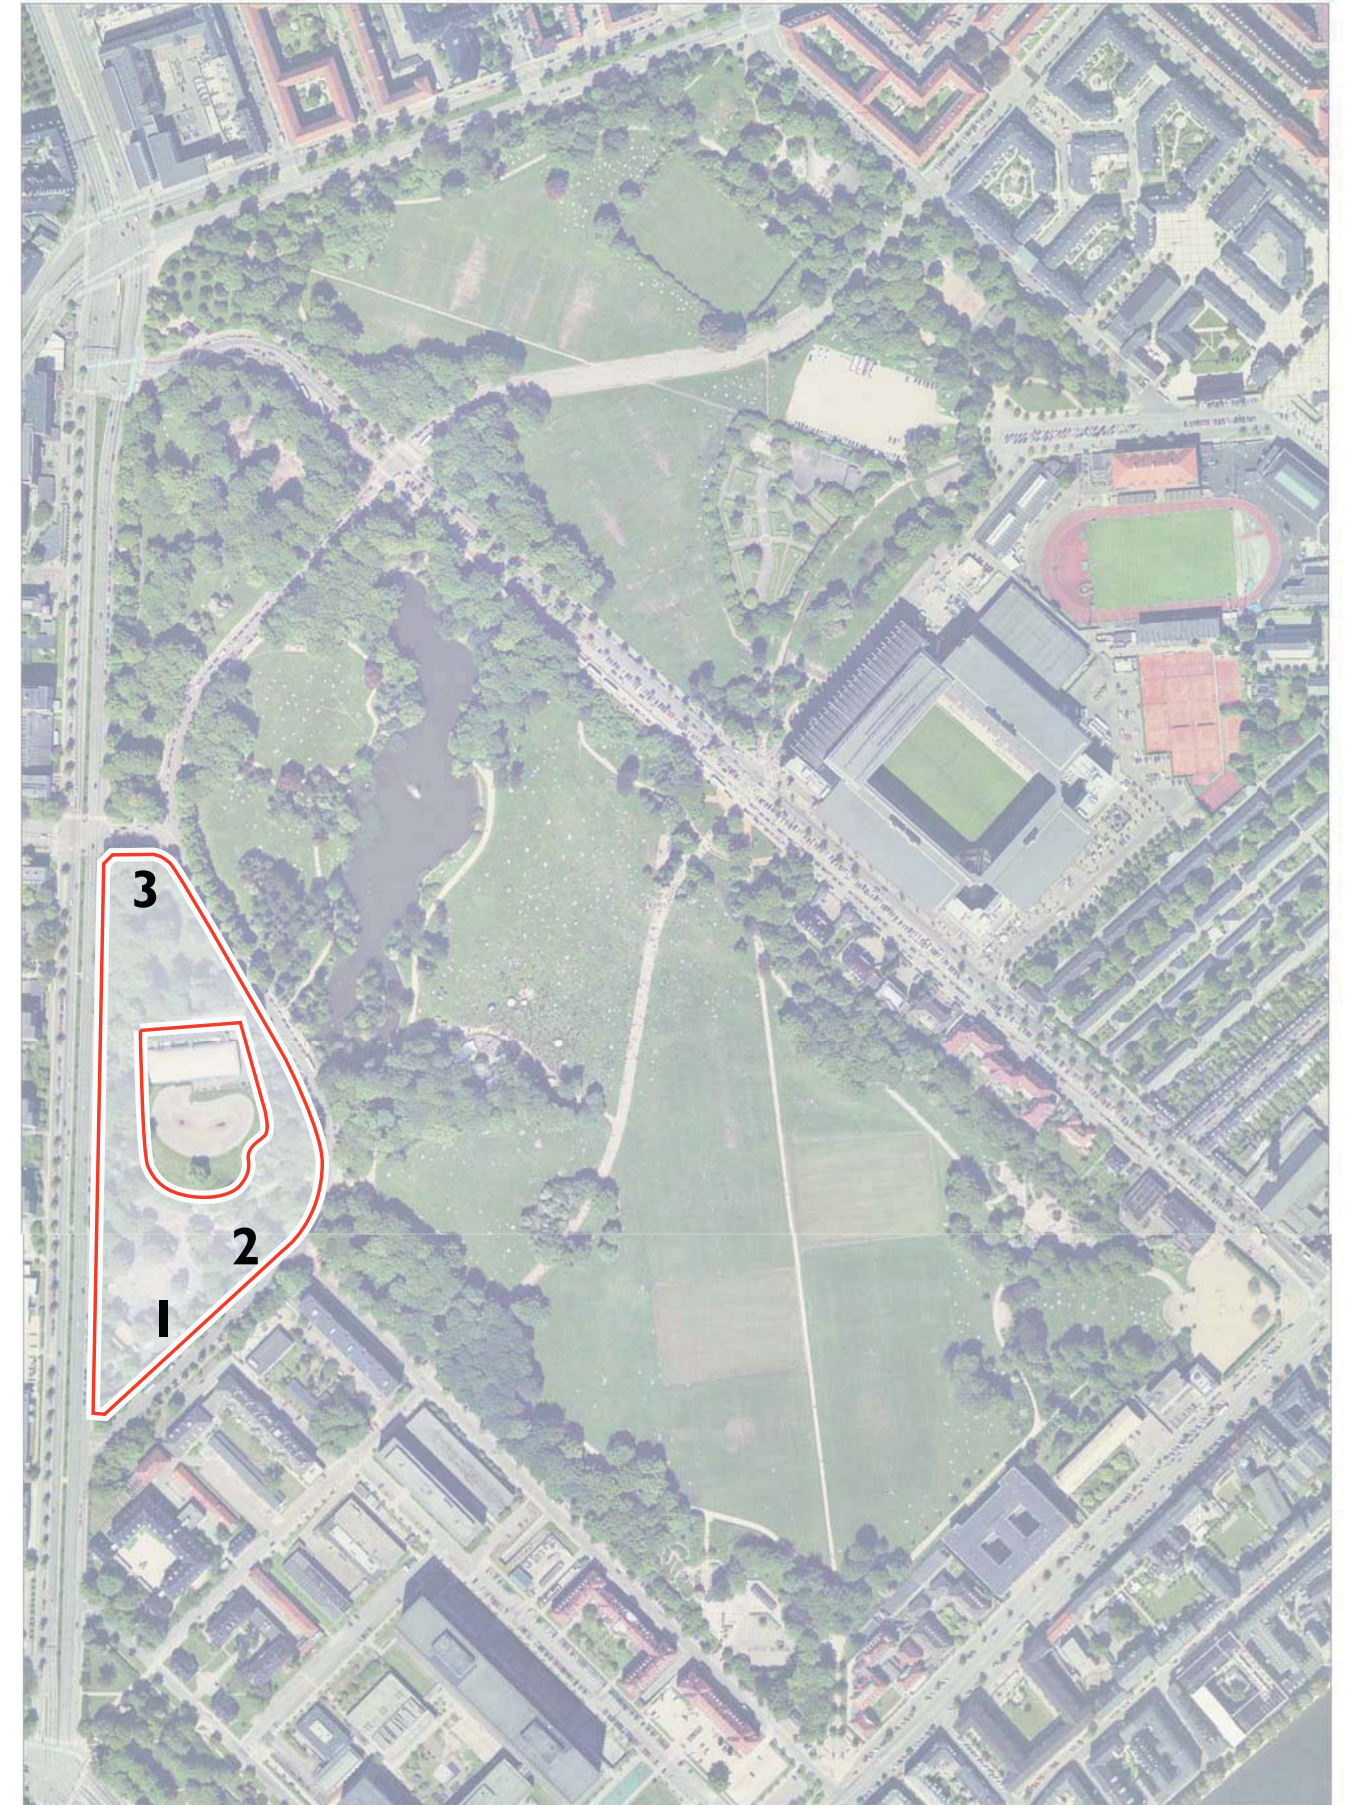

2. Etape: Skatepark, rullesti og materialegård

1: Skatepark

2: Materialegård

3: Rullesti

start: juli 2009
slut: december 2010