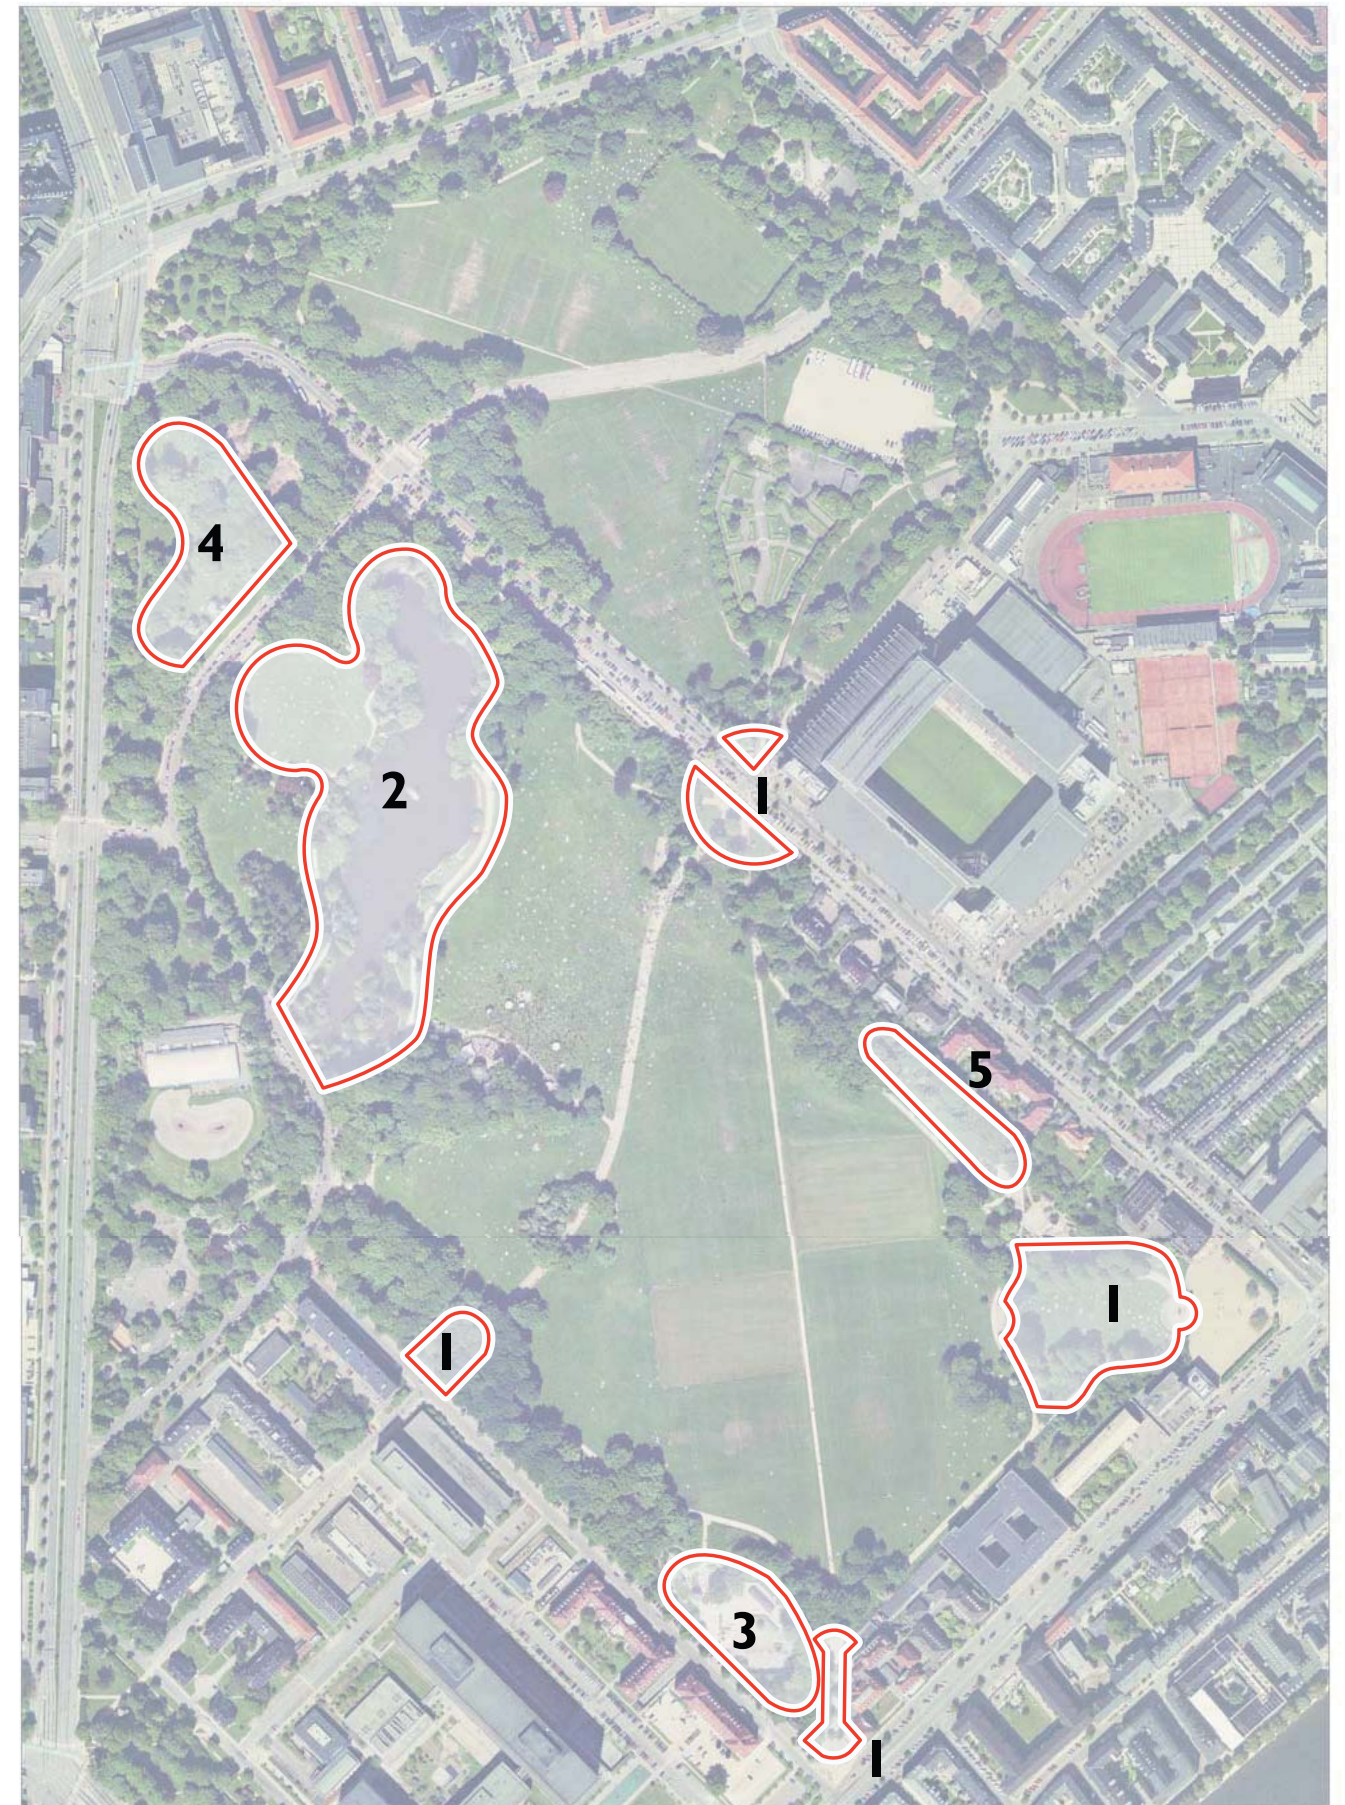

I. Etape: Kunstgræsbane, danseplads og kastebane.

1: Borgmester Jensens Allé nedlægges.

2: Kunstgræsbane, indvies oktober 2009

3: Danseplads, indvies august 2009

4: Kasteområde

5: Indgang ved Gunnar Nu Hansens plads

start: april 2009

slut: marts 2010

apr. 2009
 juli 2009
 okt. 2009
 jan. 2010
 apr. 2010
 juli 2010
 okt. 2010
 jan. 2011
 apr. 2011
 juli. 2011
 okt. 2011
 jan. 2012
 apr. 2012
 juli 2012
 okt. 2012

2. Etape: Skatepark, rullesti og materialegård

1: Indgangsområder

2: Søområde og stjernehave

3: Elektronisk legeplads

4: Skovsti

5: Sansesti

start: april 2011

slut: januar 2012

okt. 2012
juli 2012
apr. 2012
jan. 2012
okt. 2011
juli. 2011
apr. 2011
jan. 2011
okt. 2010
juli 2010
apr. 2010
jan. 2010
okt. 2009
juli 2009
apr. 2009

5. Etape: Aktivitets- og legeområder på Klosterfælled

1: Trafiklegeplads

2: Sport, leg og bevægelse

start: oktober 2011
slut: oktober 2012

okt. 2012
juli 2012
apr. 2012
jan. 2012
okt. 2011
juli. 2011
apr. 2011
jan. 2011
okt. 2010
juli 2010
apr. 2010
jan. 2010
okt. 2009
juli 2009
apr. 2009