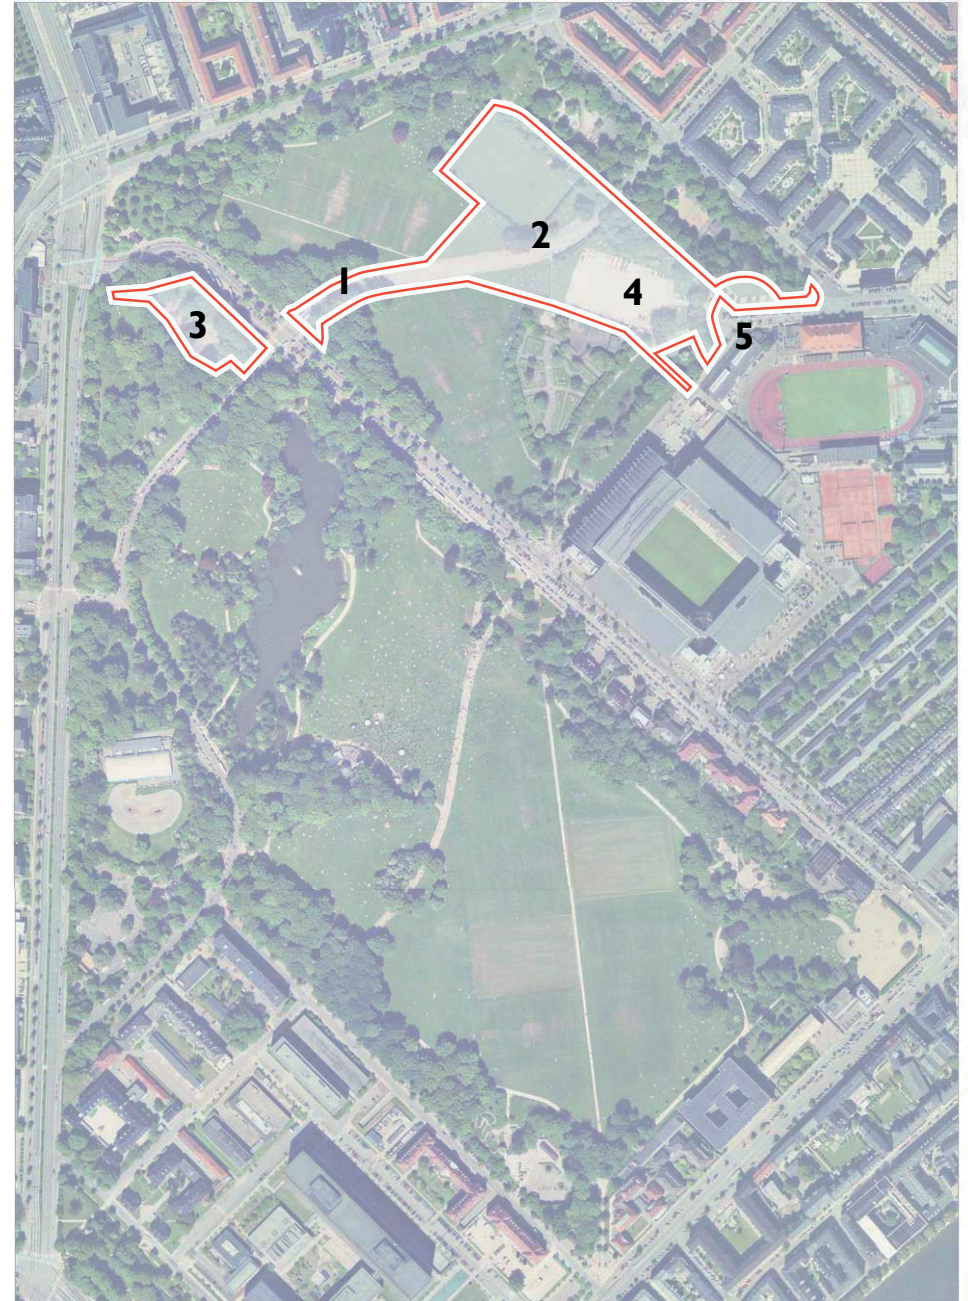

I. Etape: Kunstgræsbane, danseplads og kastebane.

1: Borgmester Jensens Allé nedlægges.

2: Kunstgræsbane, indvies oktober 2009

3: Danseplads, indvies august 2009

4: Kasteområde

5: Indgang ved Gunnar Nu Hansens plads

start: april 2009

slut: marts 2010

apr. 2009
 juli 2009
 okt. 2009
 jan. 2010
 apr. 2010
 juli 2010
 okt. 2010
 jan. 2011
 apr. 2011
 juli. 2011
 okt. 2011
 jan. 2012
 apr. 2012
 juli 2012
 okt. 2012

2. Etape: Skatepark, rullesti og materialegård