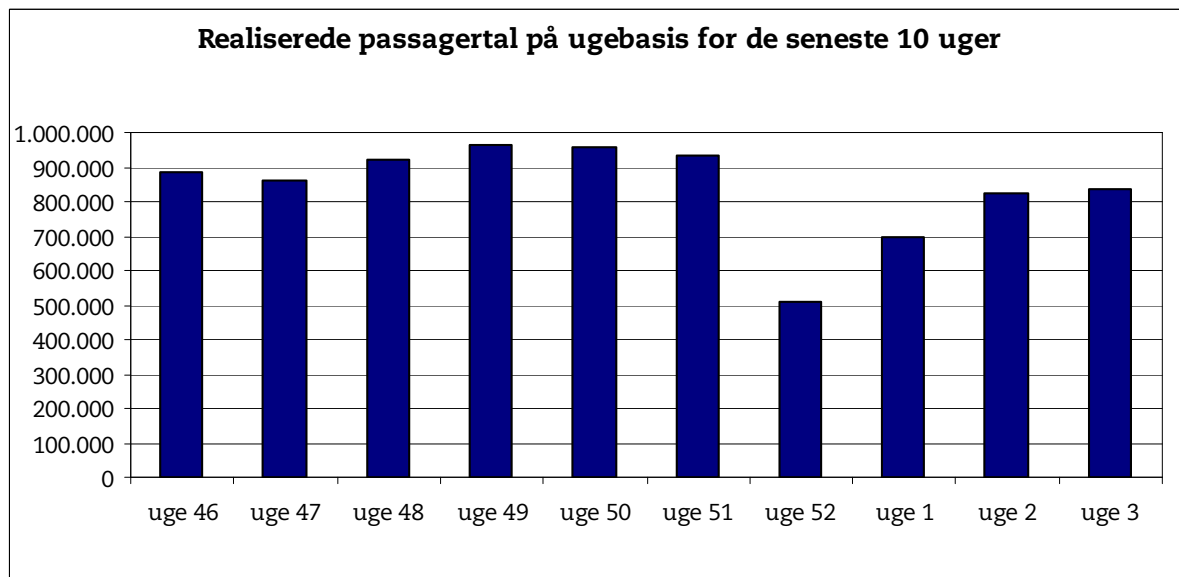

Bemærk at passagertal for uge 4 først foreligger ved næste udgave af ugebrevet.

Opgørelser i dette notat bygger på foreløbige tal, hvorfor der tages forbehold for eventuelle senere justeringer. Det understreges samtidigt, at Metroens passagertal fra oktober 2007 er inklusive foreløbigt estimerede passagertal for stationer på Østamagerbanen til lufthavnen.