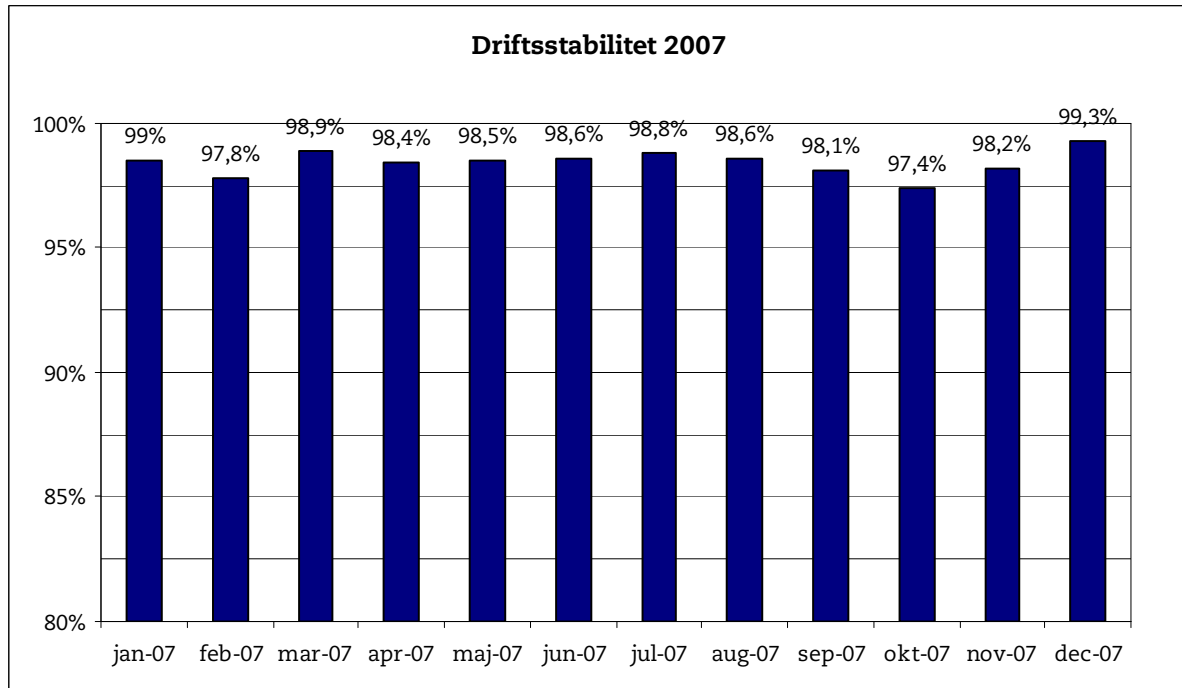

## Metroens driftsstabilitet og passagertal uge 4, 2008

### Driftsstabilitet

Driftsstabiliteten i december var på ca. 99,3 pct.

Driftsstabiliteten i uge 4 var på 99,6 pct.