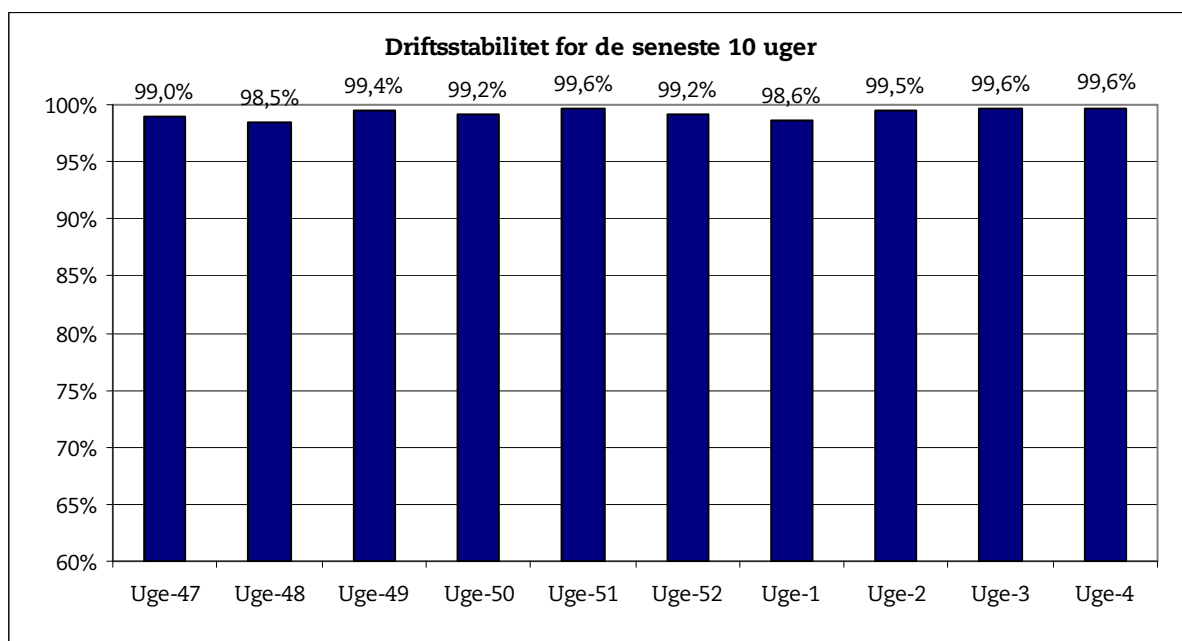

Driftsstabiliteten i uge 4 var på 99,6 pct.