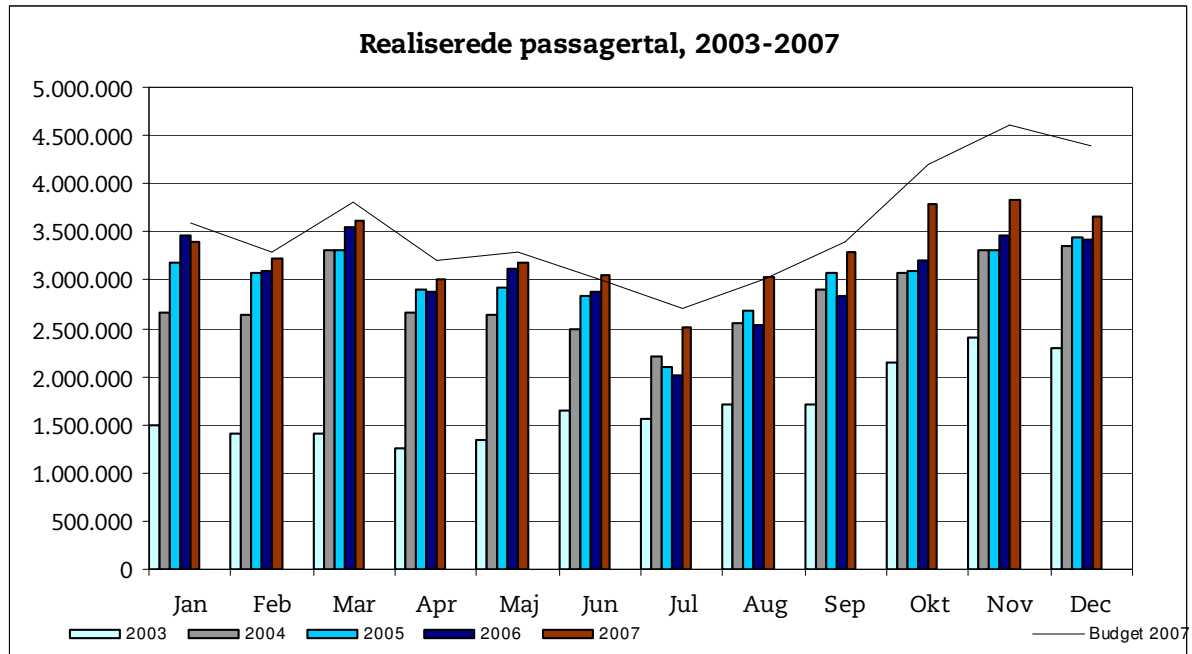

## Metroens driftsstabilitet og passagertal uge 4, 2008

### Driftsstabilitet

Driftsstabiliteten i december var på ca. 99,3 pct.

Driftsstabiliteten i uge 4 var på 99,6 pct.

## Passagertal

Passagertallet for december var ca. 3,7 mio.

Passagertallet i uge 3 var ca. 838.000.

Bemærk at passagertal for uge 4 først foreligger ved næste udgave af ugebrevet.

Opgørelser i dette notat bygger på foreløbige tal, hvorfor der tages forbehold for eventuelle senere justeringer. Det understreges samtidigt, at Metroens passagertal fra oktober 2007 er inklusive foreløbigt estimerede passagertal for stationer på Østamagerbanen til lufthavnen.