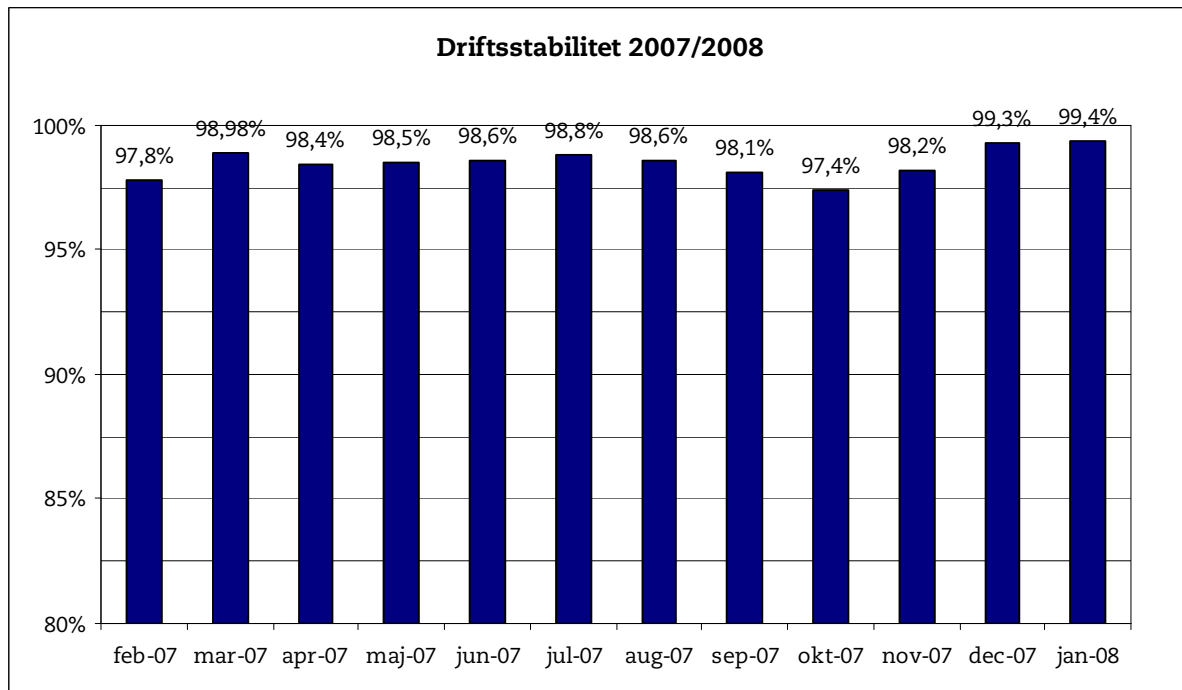

27. februar 2008

Metroens driftsstabilitet og passagertal uge 8, 2008

Driftsstabilitet

Driftsstabiliteten i januar var på ca. 99,4 pct.

Driftsstabiliteten i uge 8 var på 99,2 pct.

Passagertal

Passagertallet for januar var ca. 3,7 mio.

Passagertallet i uge 8 var ca. 863.000.

Opgørelser i dette notat bygger på foreløbige tal, hvorfor der tages forbehold for eventuelle senere justeringer. Det understreges samtidigt, at Metroens passagertal fra oktober 2007 er inklusive foreløbige estimerede passagertal for stationer på Østamagerbanen til lufthavnen.