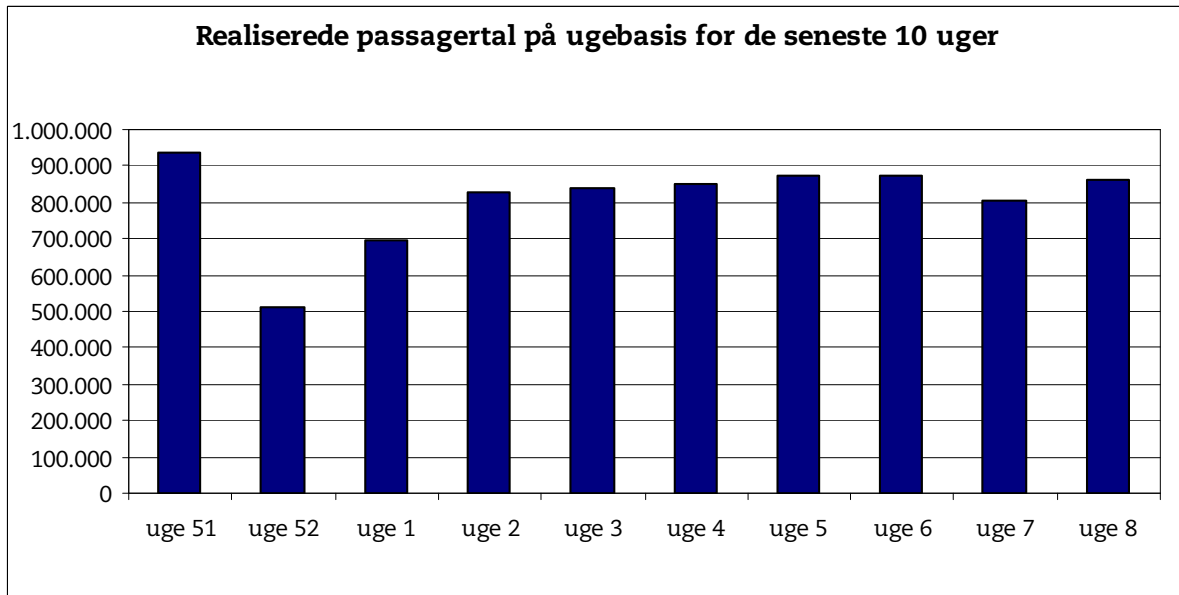

27. februar 2008

Metroens driftsstabilitet og passagertal uge 8, 2008

Driftsstabilitet

Driftsstabiliteten i januar var på ca. 99,4 pct.

Driftsstabiliteten i uge 8 var på 99,2 pct.

Passagertal

Passagertallet for januar var ca. 3,7 mio.

Passagertallet i uge 8 var ca. 863.000.

Opgørelser i dette notat bygger på foreløbige tal, hvorfor der tages forbehold for eventuelle senere justeringer. Det understreges samtidigt, at Metroens passagertal fra oktober 2007 er inklusive foreløbige estimerede passagertal for stationer på Østamagerbanen til lufthavnen.