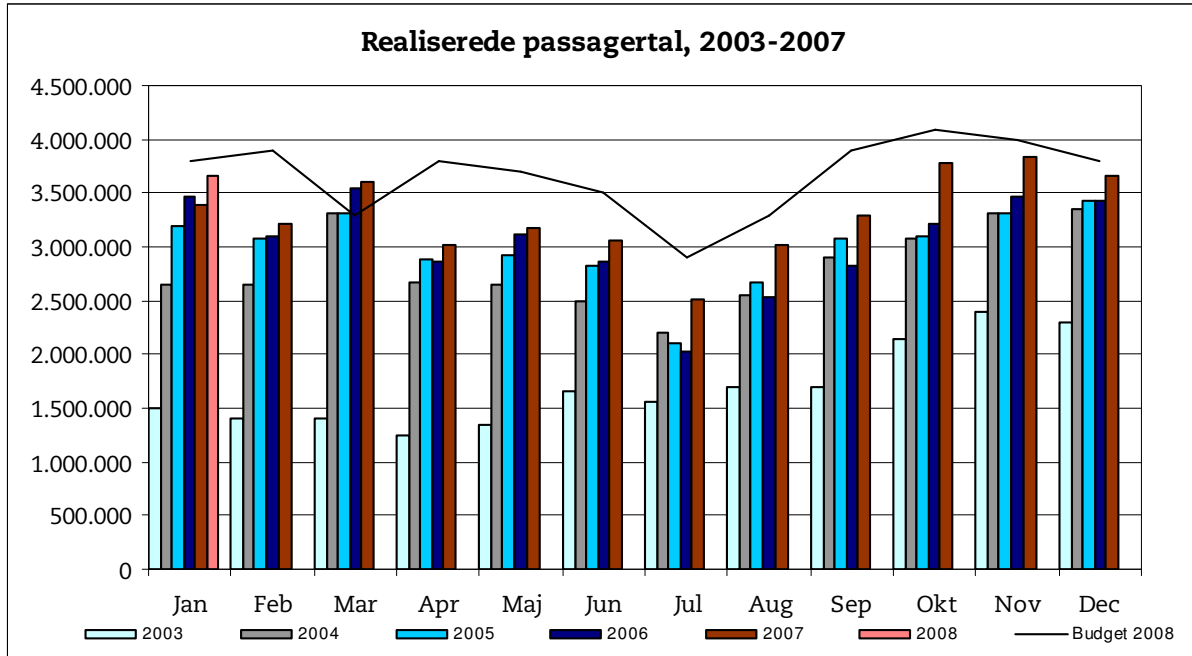

27. februar 2008

Metroens driftsstabilitet og passagertal uge 8, 2008

Driftsstabilitet

Driftsstabiliteten i januar var på ca. 99,4 pct.

Driftsstabiliteten i uge 8 var på 99,2 pct.

Passagertal

Passagertallet for januar var ca. 3,7 mio.

Passagertallet i uge 8 var ca. 863.000.

Opgørelser i dette notat bygger på foreløbige tal, hvorfor der tages forbehold for eventuelle senere justeringer. Det understreges samtidigt, at Metroens passagertal fra oktober 2007 er inklusive foreløbige estimerede passagertal for stationer på Østamagerbanen til lufthavnen.