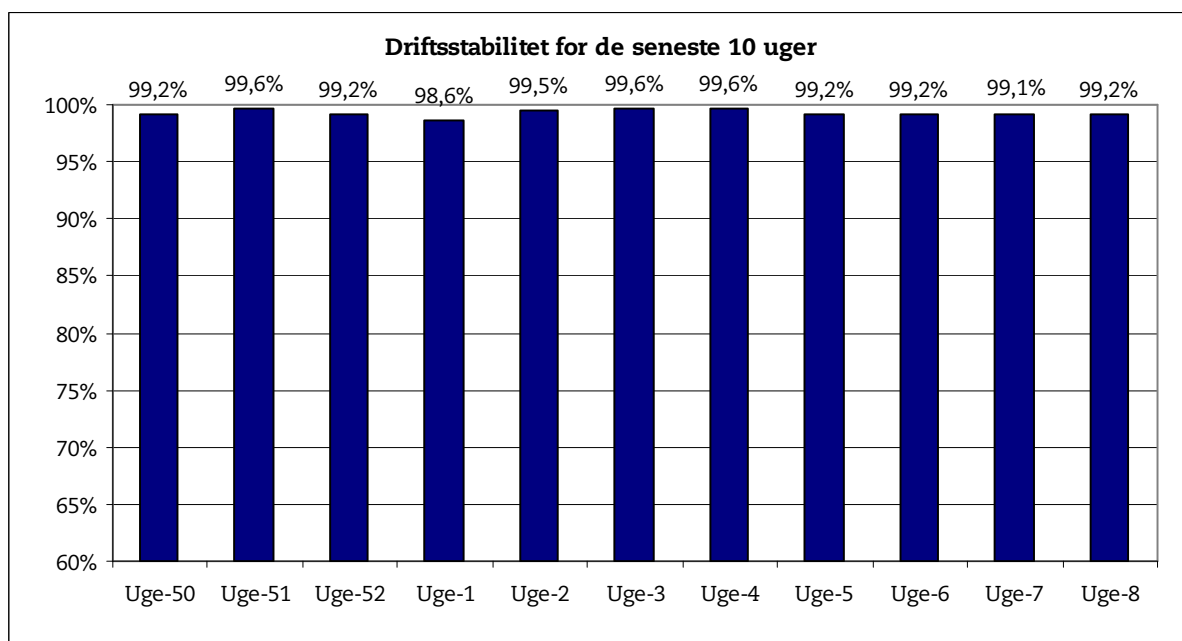

27. februar 2008

Metroens driftsstabilitet og passagertal uge 8, 2008

Driftsstabilitet

Driftsstabiliteten i januar var på ca. 99,4 pct.

Driftsstabiliteten i uge 8 var på 99,2 pct.

Passagertal

Passagertallet for januar var ca. 3,7 mio.

Passagertallet i uge 8 var ca. 863.000.

Opgørelser i dette notat bygger på foreløbige tal, hvorfor der tages forbehold for eventuelle senere justeringer. Det understreges samtidigt, at Metroens passagertal fra oktober 2007 er inklusive foreløbige estimerede passagertal for stationer på Østamagerbanen til lufthavnen.