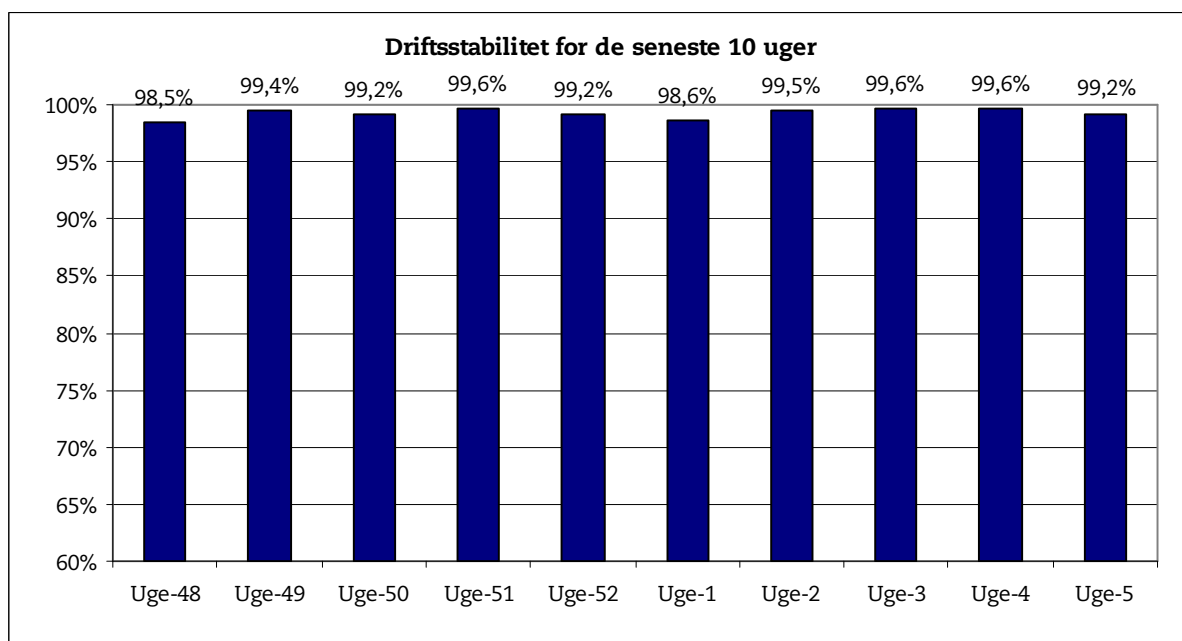

5. februar 2008

Metroens driftsstabilitet og passagertal uge 5, 2008

Driftsstabilitet

Driftsstabiliteten i januar var på ca. 99,4 pct.

Driftsstabiliteten i uge 5 var på 99,2 pct.

Passagertal

Passagertallet for december var ca. 3,7 mio.

Bemærk at et samlet passagertal for januar først foreligger ved næste udgave af ugebrevet.

Passagertallet i uge 5 var ca. 872.000.

Opgørelser i dette notat bygger på foreløbige tal, hvorfor der tages forbehold for eventuelle senere justeringer. Det understreges samtidigt, at Metroens passagertal fra oktober 2007 er inklusive foreløbige estimerede passagertal for stationer på Østamagerbanen til lufthavnen.