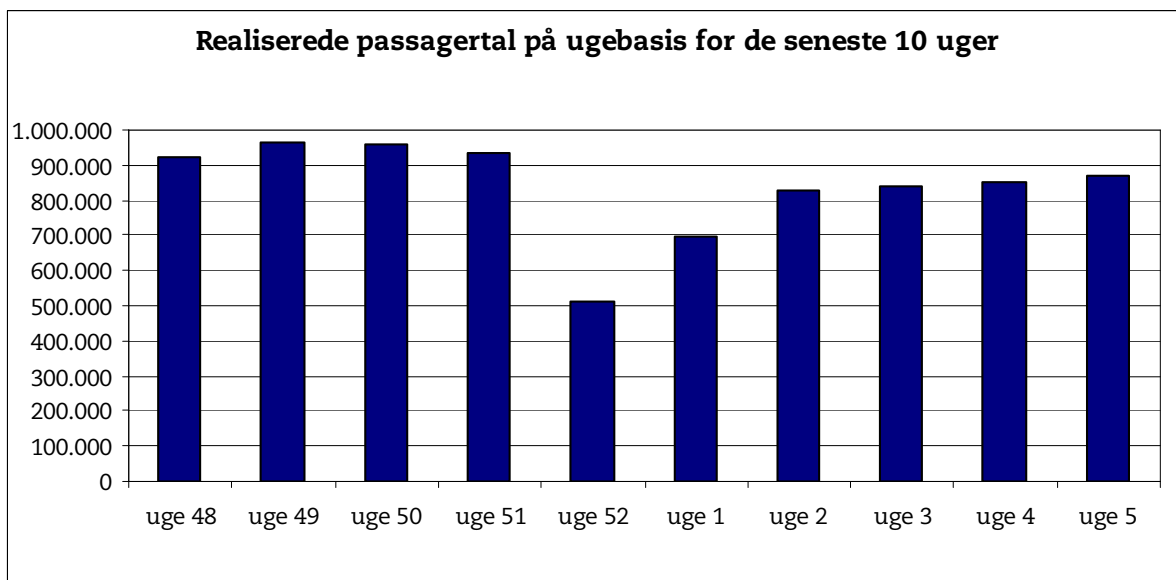

5. februar 2008

Metroens driftsstabilitet og passagertal uge 5, 2008

Driftsstabilitet

Driftsstabiliteten i januar var på ca. 99,4 pct.

Driftsstabiliteten i uge 5 var på 99,2 pct.

Passagertal

Passagertallet for december var ca. 3,7 mio.

Bemærk at et samlet passagertal for januar først foreligger ved næste udgave af ugebrevet.

Passagertallet i uge 5 var ca. 872.000.

Opgørelser i dette notat bygger på foreløbige tal, hvorfor der tages forbehold for eventuelle senere justeringer. Det understreges samtidigt, at Metroens passagertal fra oktober 2007 er inklusive foreløbige estimerede passagertal for stationer på Østamagerbanen til lufthavnen.