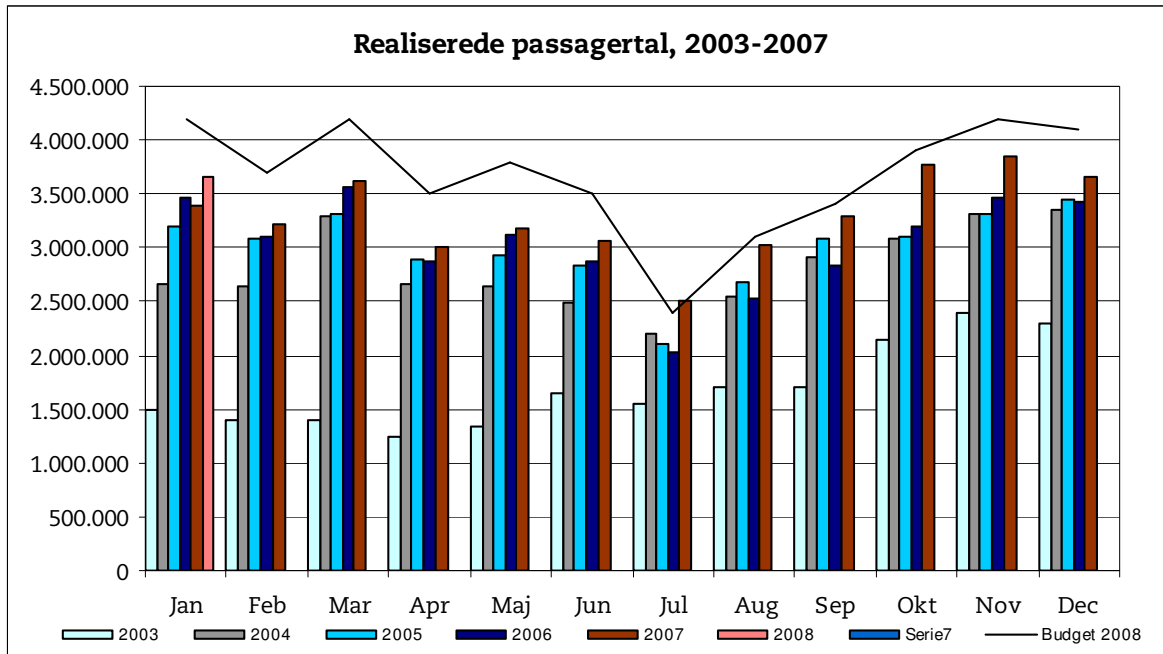

5. februar 2008

Metroens driftsstabilitet og passagertal uge 5, 2008

Driftsstabilitet

Driftsstabiliteten i januar var på ca. 99,4 pct.

Driftsstabiliteten i uge 5 var på 99,2 pct.

Passagertal

Passagertallet for december var ca. 3,7 mio.

Bemærk at et samlet passagertal for januar først foreligger ved næste udgave af ugebrevet.

Passagertallet i uge 5 var ca. 872.000.

Opgørelser i dette notat bygger på foreløbige tal, hvorfor der tages forbehold for eventuelle senere justeringer. Det understreges samtidigt, at Metroens passagertal fra oktober 2007 er inklusive foreløbige estimerede passagertal for stationer på Østamagerbanen til lufthavnen.