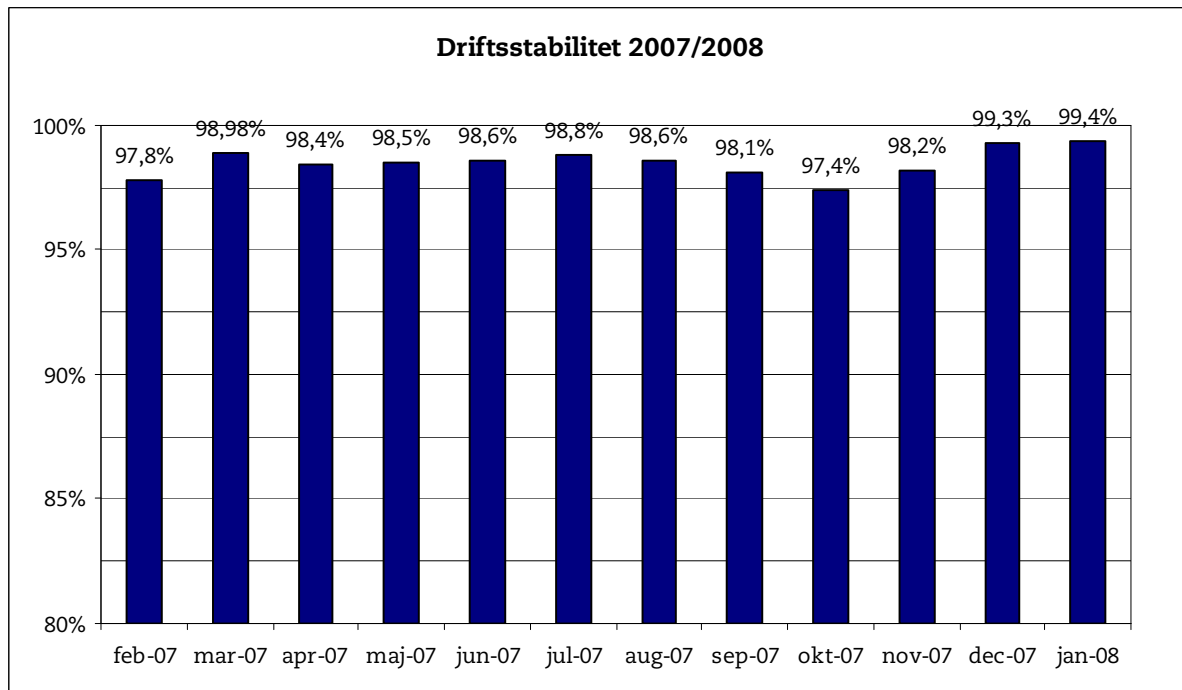

5. februar 2008

Metroens driftsstabilitet og passagertal uge 5, 2008

Driftsstabilitet

Driftsstabiliteten i januar var på ca. 99,4 pct.

Driftsstabiliteten i uge 5 var på 99,2 pct.

Passagertal

Passagertallet for december var ca. 3,7 mio.

Bemærk at et samlet passagertal for januar først foreligger ved næste udgave af ugebrevet.

Passagertallet i uge 5 var ca. 872.000.

Opgørelser i dette notat bygger på foreløbige tal, hvorfor der tages forbehold for eventuelle senere justeringer. Det understreges samtidigt, at Metroens passagertal fra oktober 2007 er inklusive foreløbige estimerede passagertal for stationer på Østamagerbanen til lufthavnen.