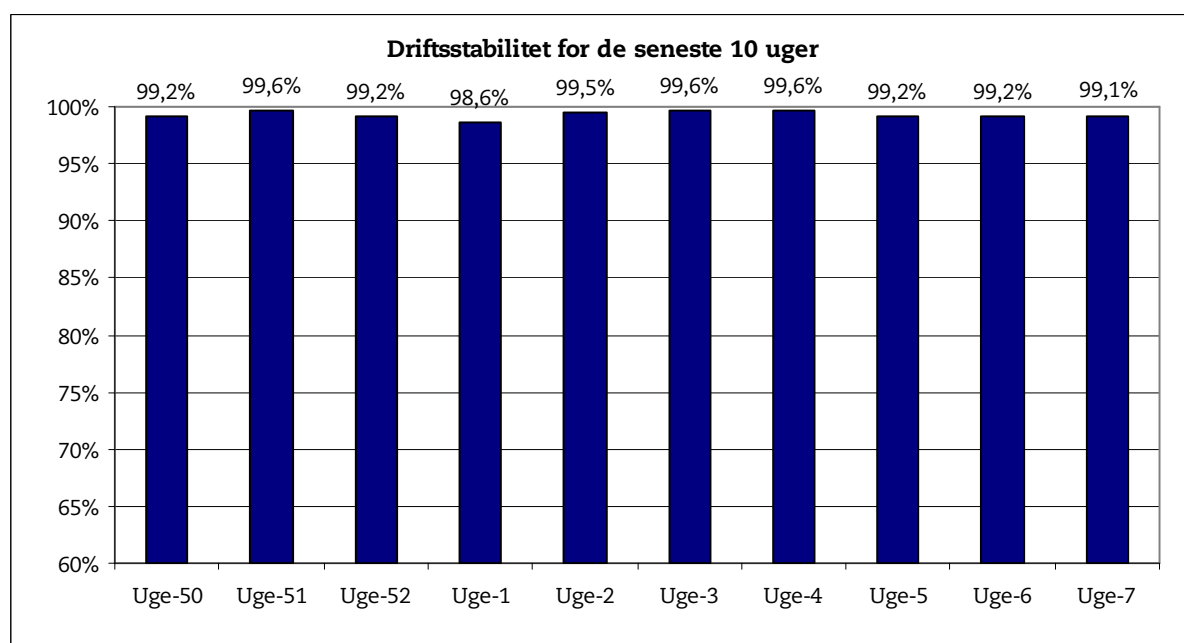

Driftsstabiliteten i uge 7 var på 99,1 pct.