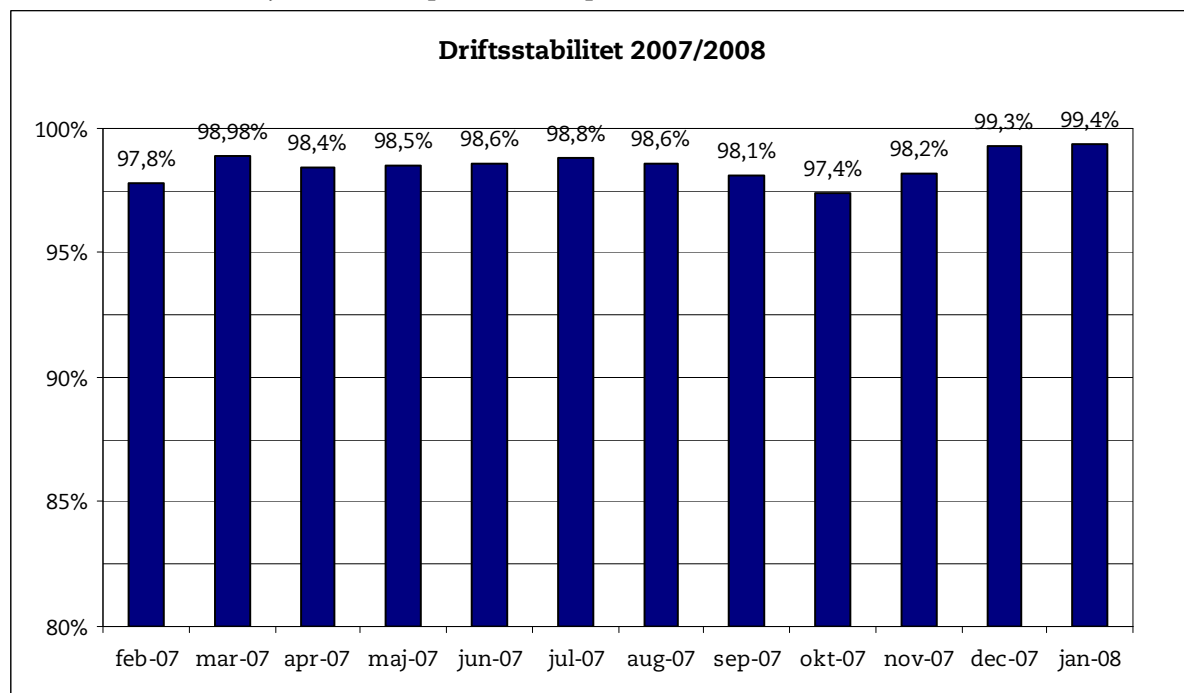

20. februar 2008

Metroens driftsstabilitet og passagertal uge 7, 2008

Driftsstabilitet

Driftsstabiliteten i januar var på ca. 99,4 pct.