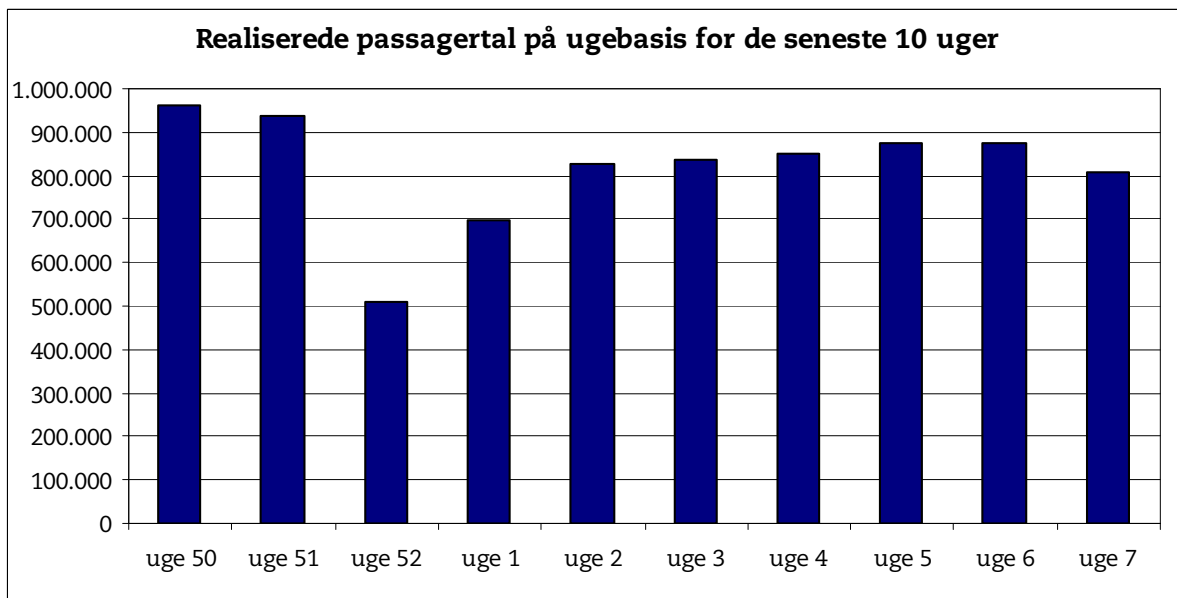

## Metroens driftsstabilitet og passagertal uge 7, 2008

### Driftsstabilitet

Driftsstabiliteten i januar var på ca. 99,4 pct.

Driftsstabiliteten i uge 7 var på 99,1 pct.

## Passagertal

Passagertallet for januar var ca. 3,7 mio.

Passagertallet i uge 7 var ca. 807.000.

Opgørelser i dette notat bygger på foreløbige tal, hvorfor der tages forbehold for eventuelle senere justeringer. Det understreges samtidigt, at Metroens passagertal fra oktober 2007 er inklusive foreløbige estimerede passagertal for stationer på Østamagerbanen til lufthavnen.