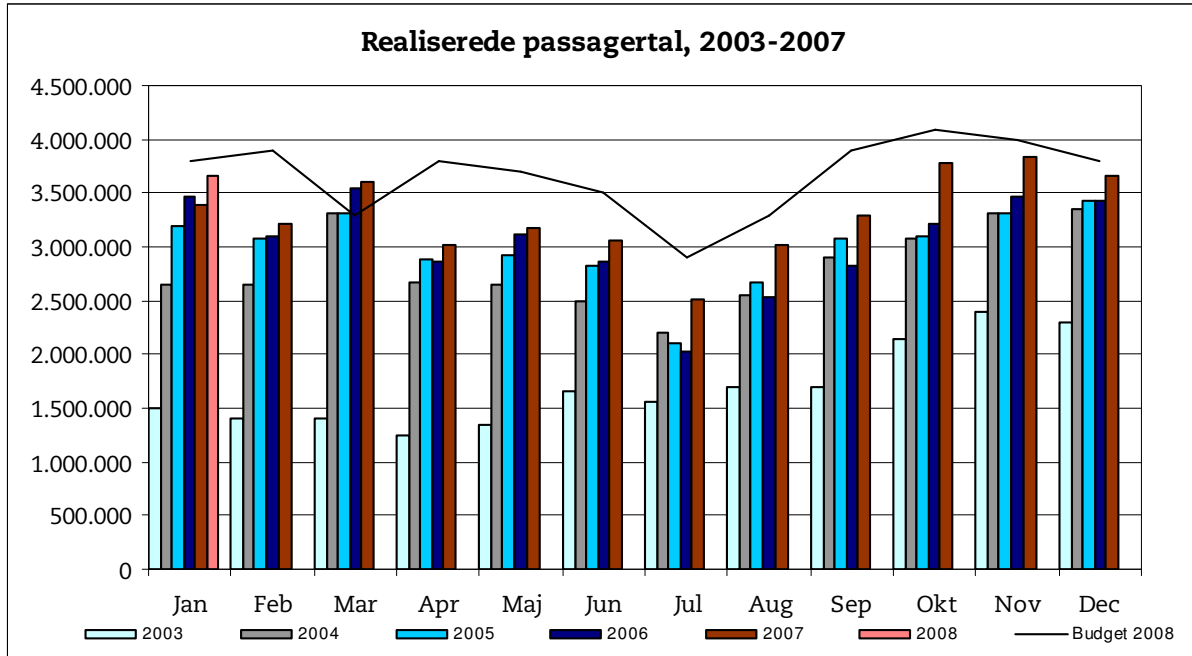

## Metroens driftsstabilitet og passagertal uge 7, 2008

### Driftsstabilitet

Driftsstabiliteten i januar var på ca. 99,4 pct.

Driftsstabiliteten i uge 7 var på 99,1 pct.

## Passagertal

Passagertallet for januar var ca. 3,7 mio.

Passagertallet i uge 7 var ca. 807.000.

Opgørelser i dette notat bygger på foreløbige tal, hvorfor der tages forbehold for eventuelle senere justeringer. Det understreges samtidigt, at Metroens passagertal fra oktober 2007 er inklusive foreløbige estimerede passagertal for stationer på Østamagerbanen til lufthavnen.