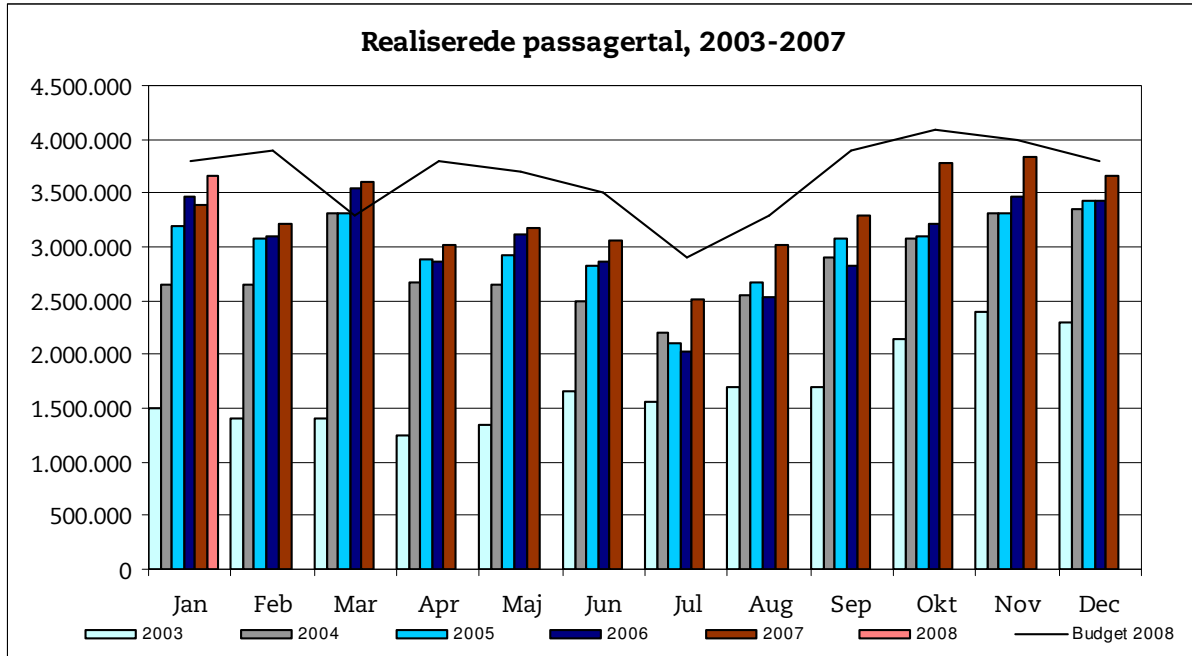

13. februar 2008

Metroens driftsstabilitet og passagertal uge 6, 2008

Driftsstabilitet

Driftsstabiliteten i januar var på ca. 99,4 pct.

Driftsstabiliteten i uge 6 var på 99,2 pct.

Passagertal

Passagertallet for januar var ca. 3,7 mio.

Passagertallet i uge 6 var ca. 876.000.

Opgørelser i dette notat bygger på foreløbige tal, hvorfor der tages forbehold for eventuelle senere justeringer. Det understreges samtidigt, at Metroens passagertal fra oktober 2007 er inklusive foreløbigt estimerede passagertal for stationer på Østamagerbanen til lufthavnen.