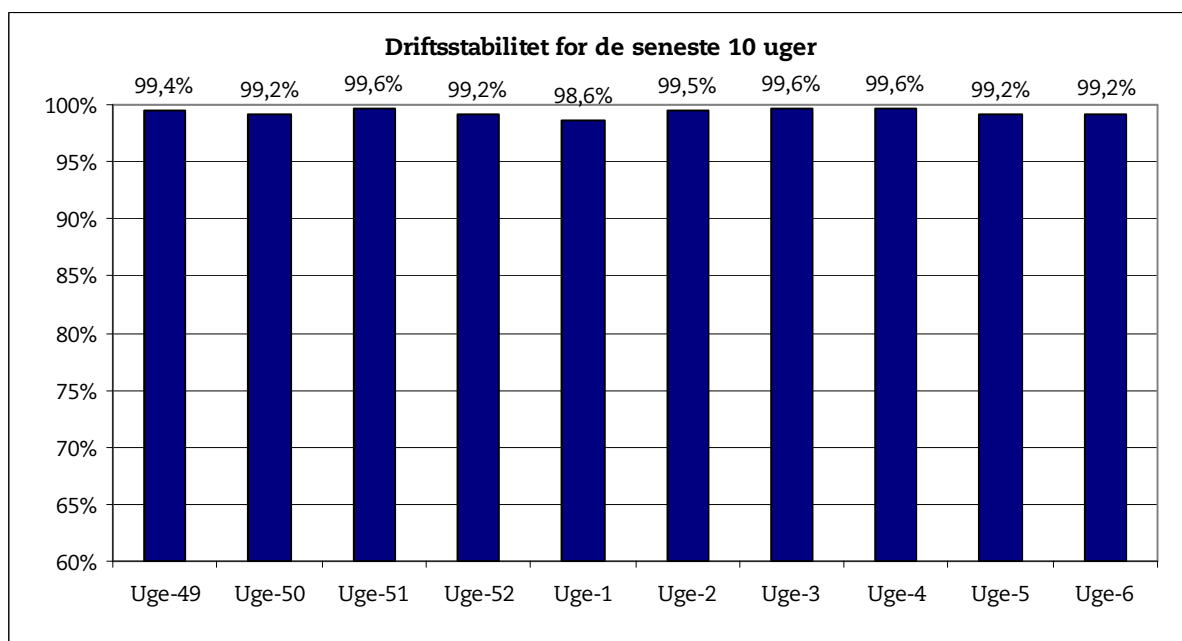

13. februar 2008

Metroens driftsstabilitet og passagertal uge 6, 2008

Driftsstabilitet

Driftsstabiliteten i januar var på ca. 99,4 pct.

Driftsstabiliteten i uge 6 var på 99,2 pct.

Passagertal

Passagertallet for januar var ca. 3,7 mio.

Passagertallet i uge 6 var ca. 876.000.

Opgørelser i dette notat bygger på foreløbige tal, hvorfor der tages forbehold for eventuelle senere justeringer. Det understreges samtidigt, at Metroens passagertal fra oktober 2007 er inklusive foreløbigt estimerede passagertal for stationer på Østamagerbanen til lufthavnen.