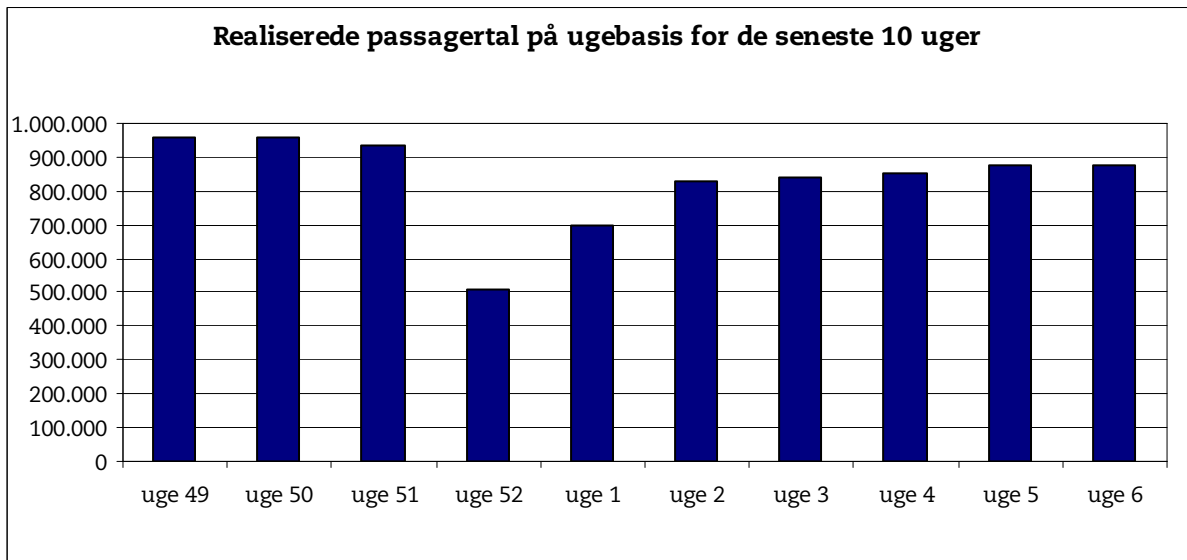

13. februar 2008

Metroens driftsstabilitet og passagertal uge 6, 2008

Driftsstabilitet

Driftsstabiliteten i januar var på ca. 99,4 pct.

Driftsstabiliteten i uge 6 var på 99,2 pct.

Passagertal

Passagertallet for januar var ca. 3,7 mio.

Passagertallet i uge 6 var ca. 876.000.

Opgørelser i dette notat bygger på foreløbige tal, hvorfor der tages forbehold for eventuelle senere justeringer. Det understreges samtidigt, at Metroens passagertal fra oktober 2007 er inklusive foreløbigt estimerede passagertal for stationer på Østamagerbanen til lufthavnen.