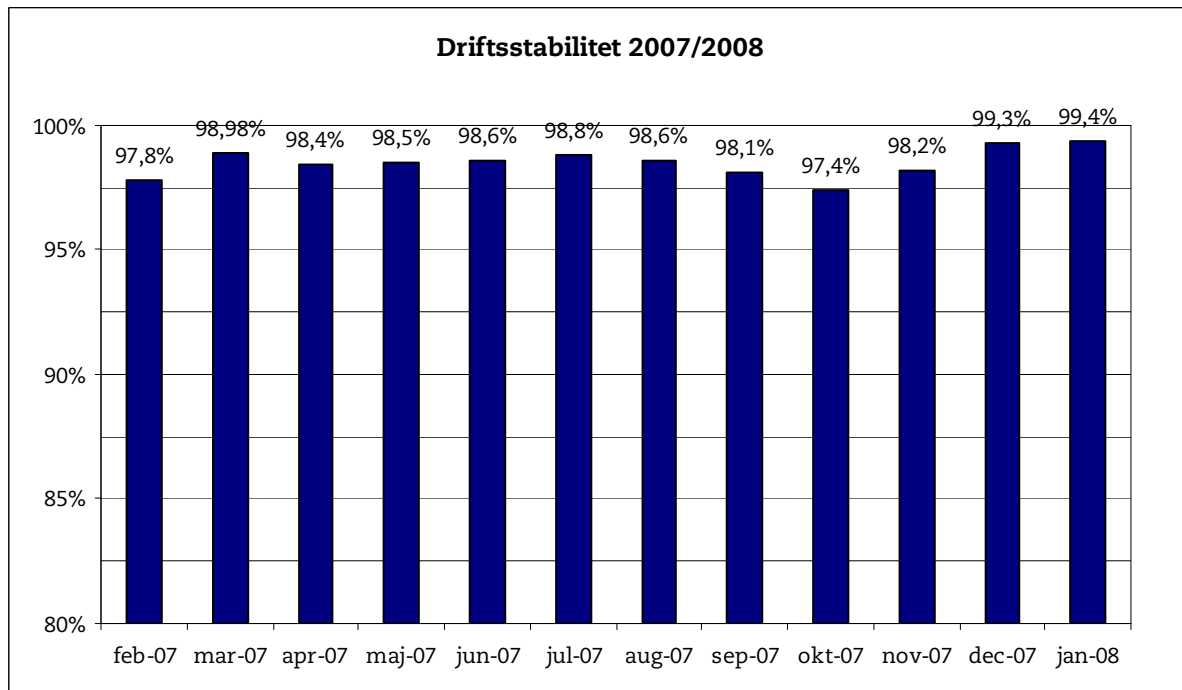

13. februar 2008

Metroens driftsstabilitet og passagertal uge 6, 2008

Driftsstabilitet

Driftsstabiliteten i januar var på ca. 99,4 pct.

Driftsstabiliteten i uge 6 var på 99,2 pct.

Passagertal

Passagertallet for januar var ca. 3,7 mio.

Passagertallet i uge 6 var ca. 876.000.

Opgørelser i dette notat bygger på foreløbige tal, hvorfor der tages forbehold for eventuelle senere justeringer. Det understreges samtidigt, at Metroens passagertal fra oktober 2007 er inklusive foreløbigt estimerede passagertal for stationer på Østamagerbanen til lufthavnen.