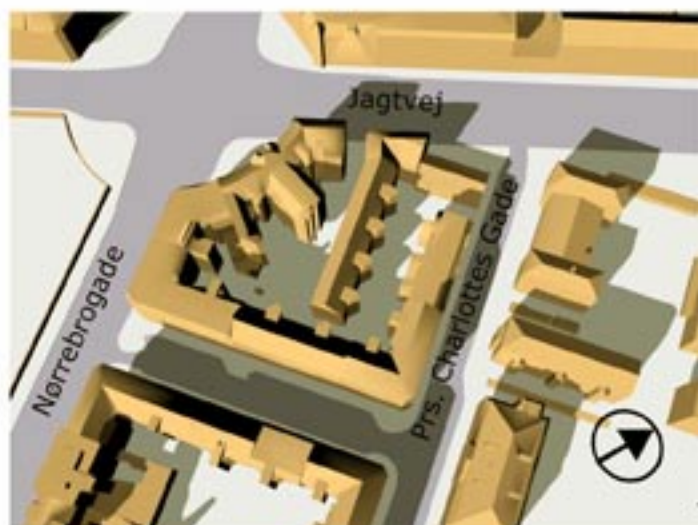

Kl. 17

Solskygger før og efter nedrivning af Jagtvej 52D-E Efterårsjævndøgn

Før nedrivning

Kl. 10

Efter nedrivning

Kl. 10

Kl. 12

Kl. 12