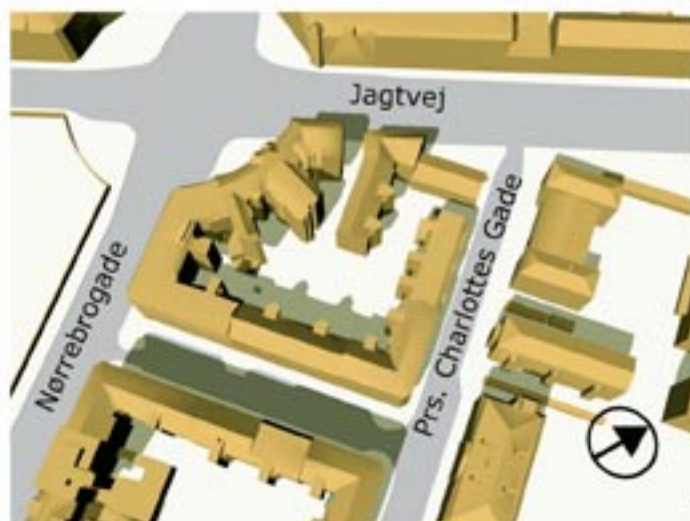

Solskygger før og efter nedrivning af Jagtvej 52D-E Sommersolhverv

Før nedrivning

Kl. 10

Efter nedrivning

Kl. 10

Kl. 12

Kl. 12

Kl. 17