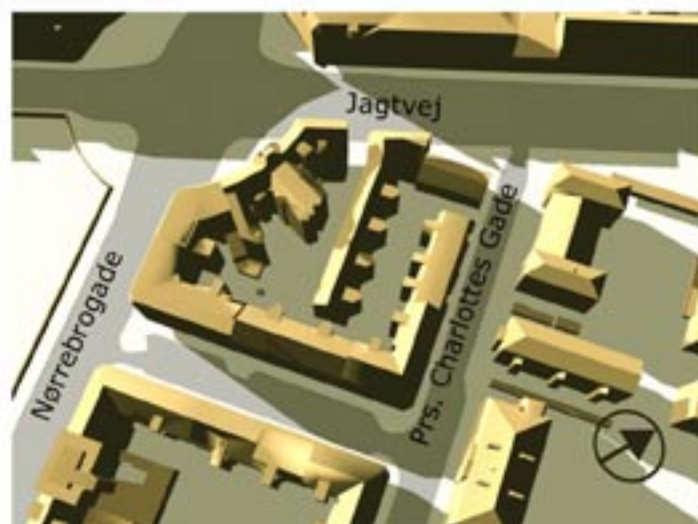

Kl. 17

Solskygger før og efter nedrivning af Jagtvej 52D-E Efterårsjævndøgn

Før nedrivning

Kl. 10

Efter nedrivning

Kl. 10

Kl. 12

Kl. 12