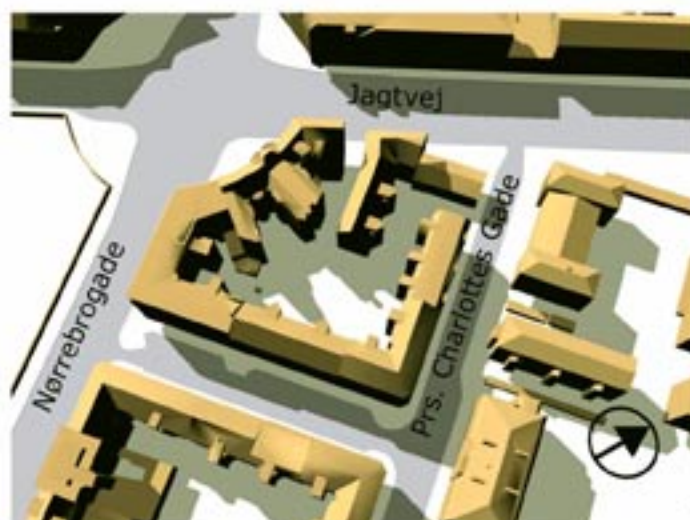

Solskygger før og efter nedrivning af Jagtvej 52D-E Sommersolhverv

Før nedrivning

Kl. 10

Efter nedrivning

Kl. 10

Kl. 12

Kl. 12

Kl. 17